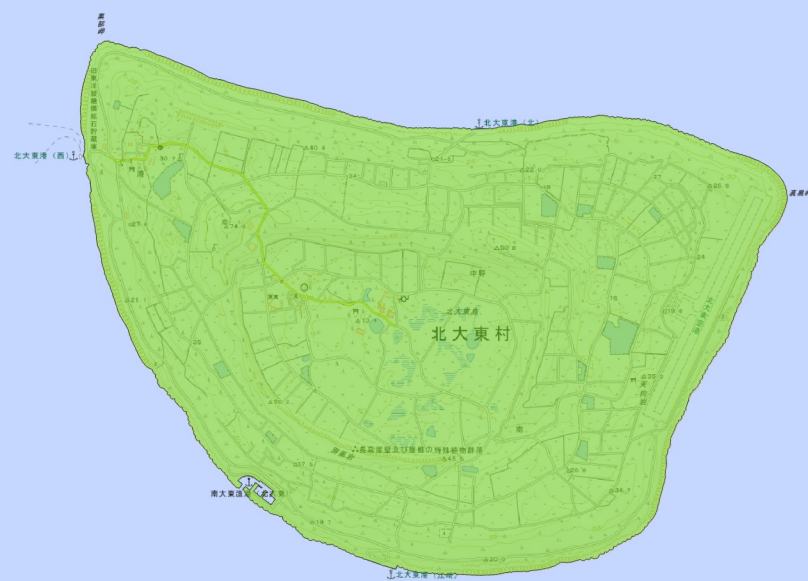

宅地造成等工事規制区域
及び特定盛土等規制区域の
候補区域(案)
【北大東村】

凡例

- 宅地造成等工事規制区域
- 特定盛土等規制区域

1:50,000 (A3)