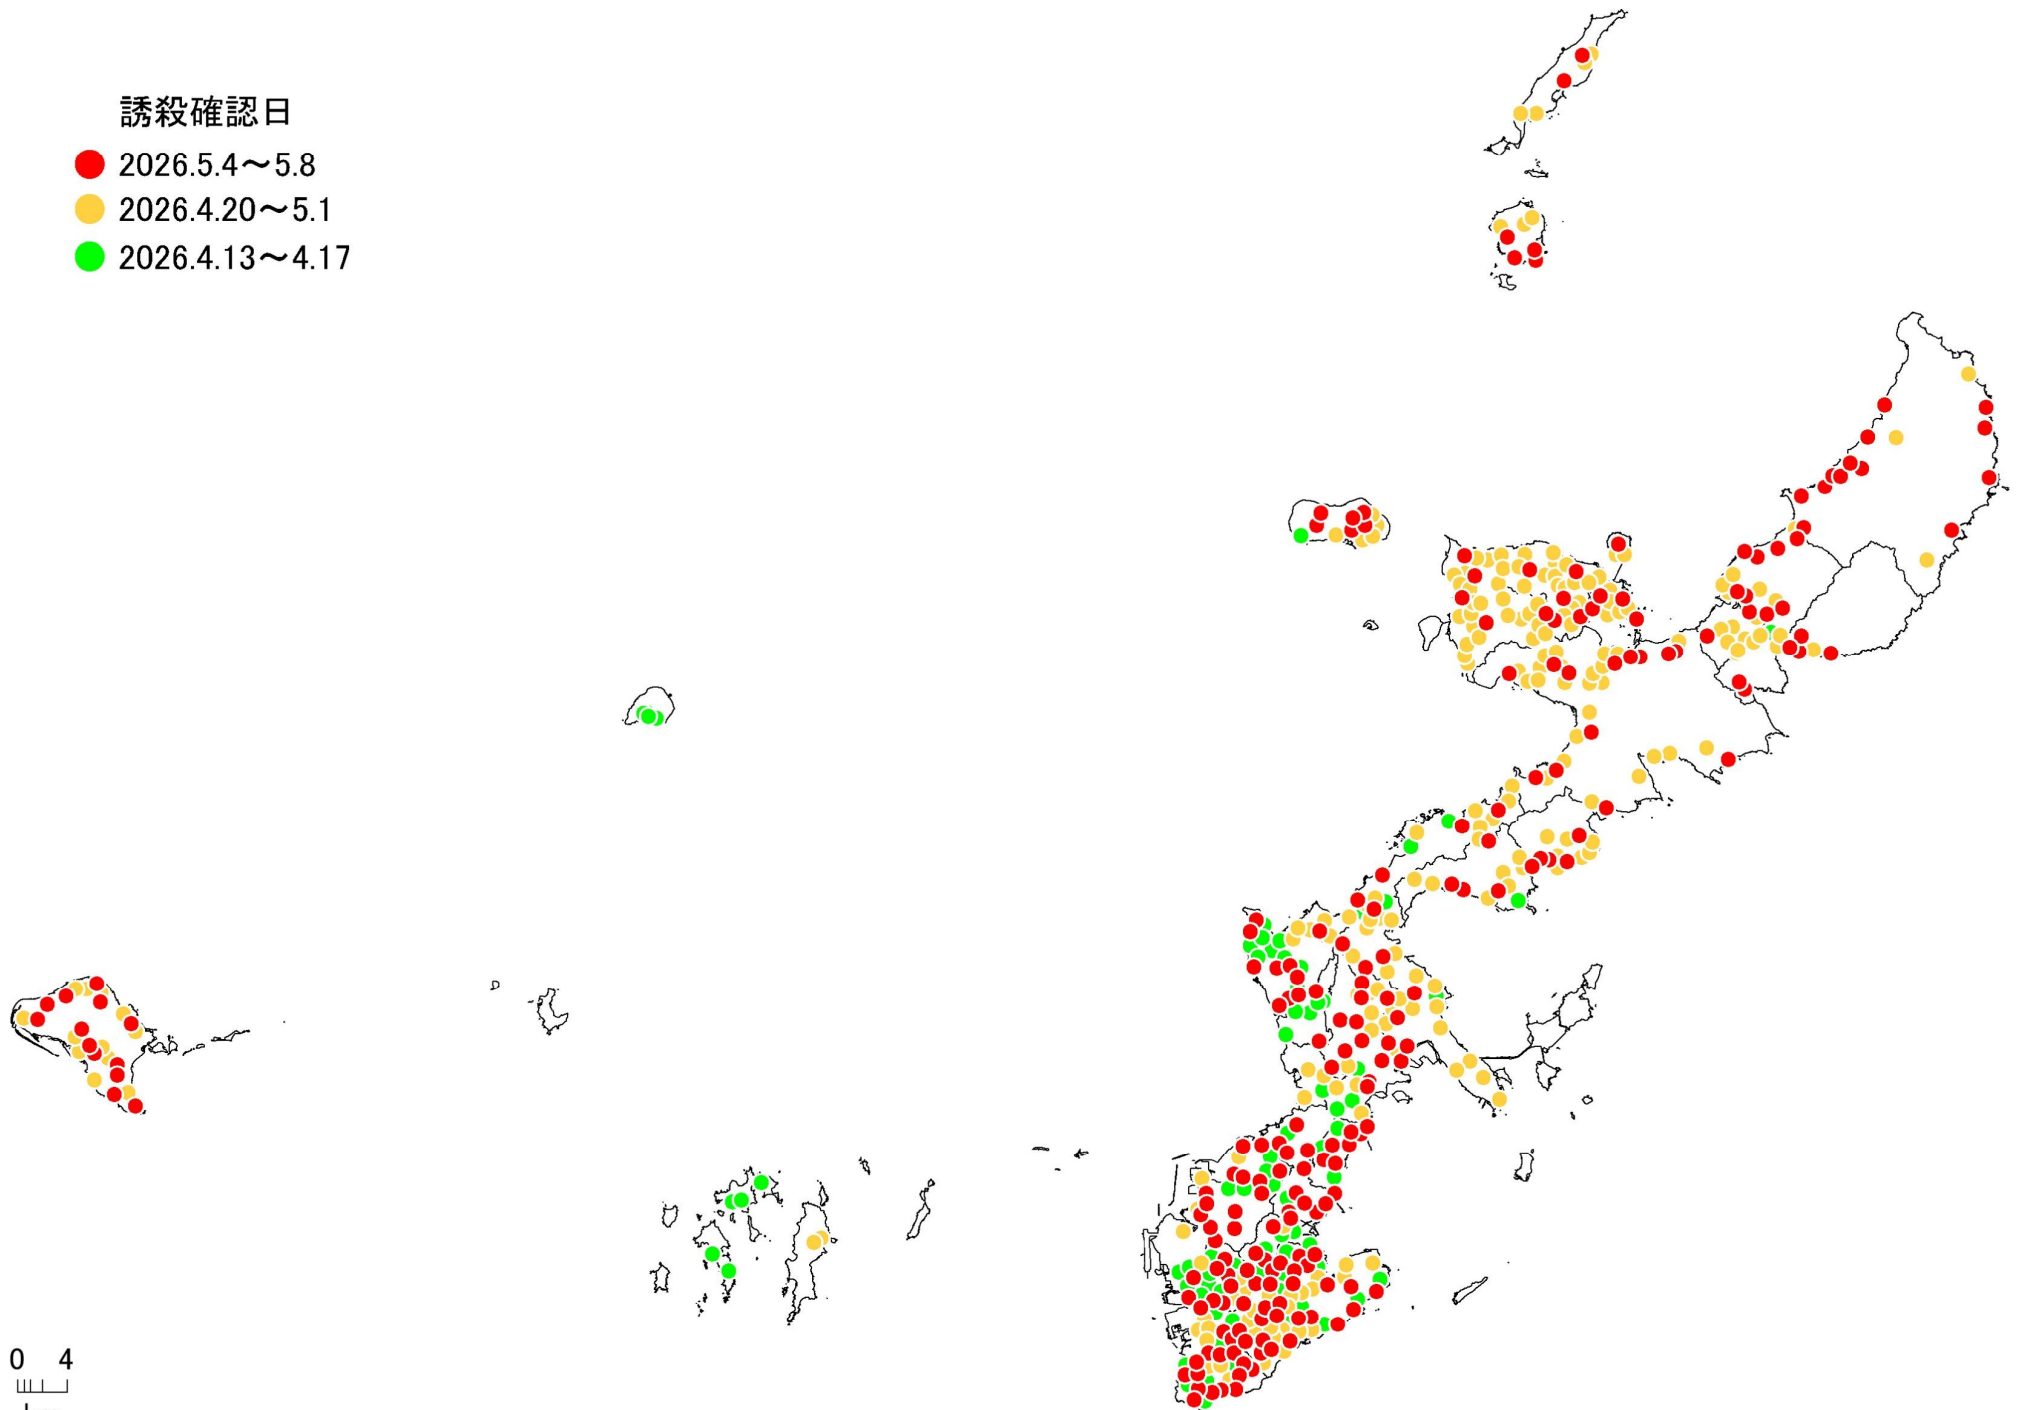

2026.05.08時点

誘殺確認日

- 2026.5.4～5.8
- 2026.4.20～5.1
- 2026.4.13～4.17

0 4  
km