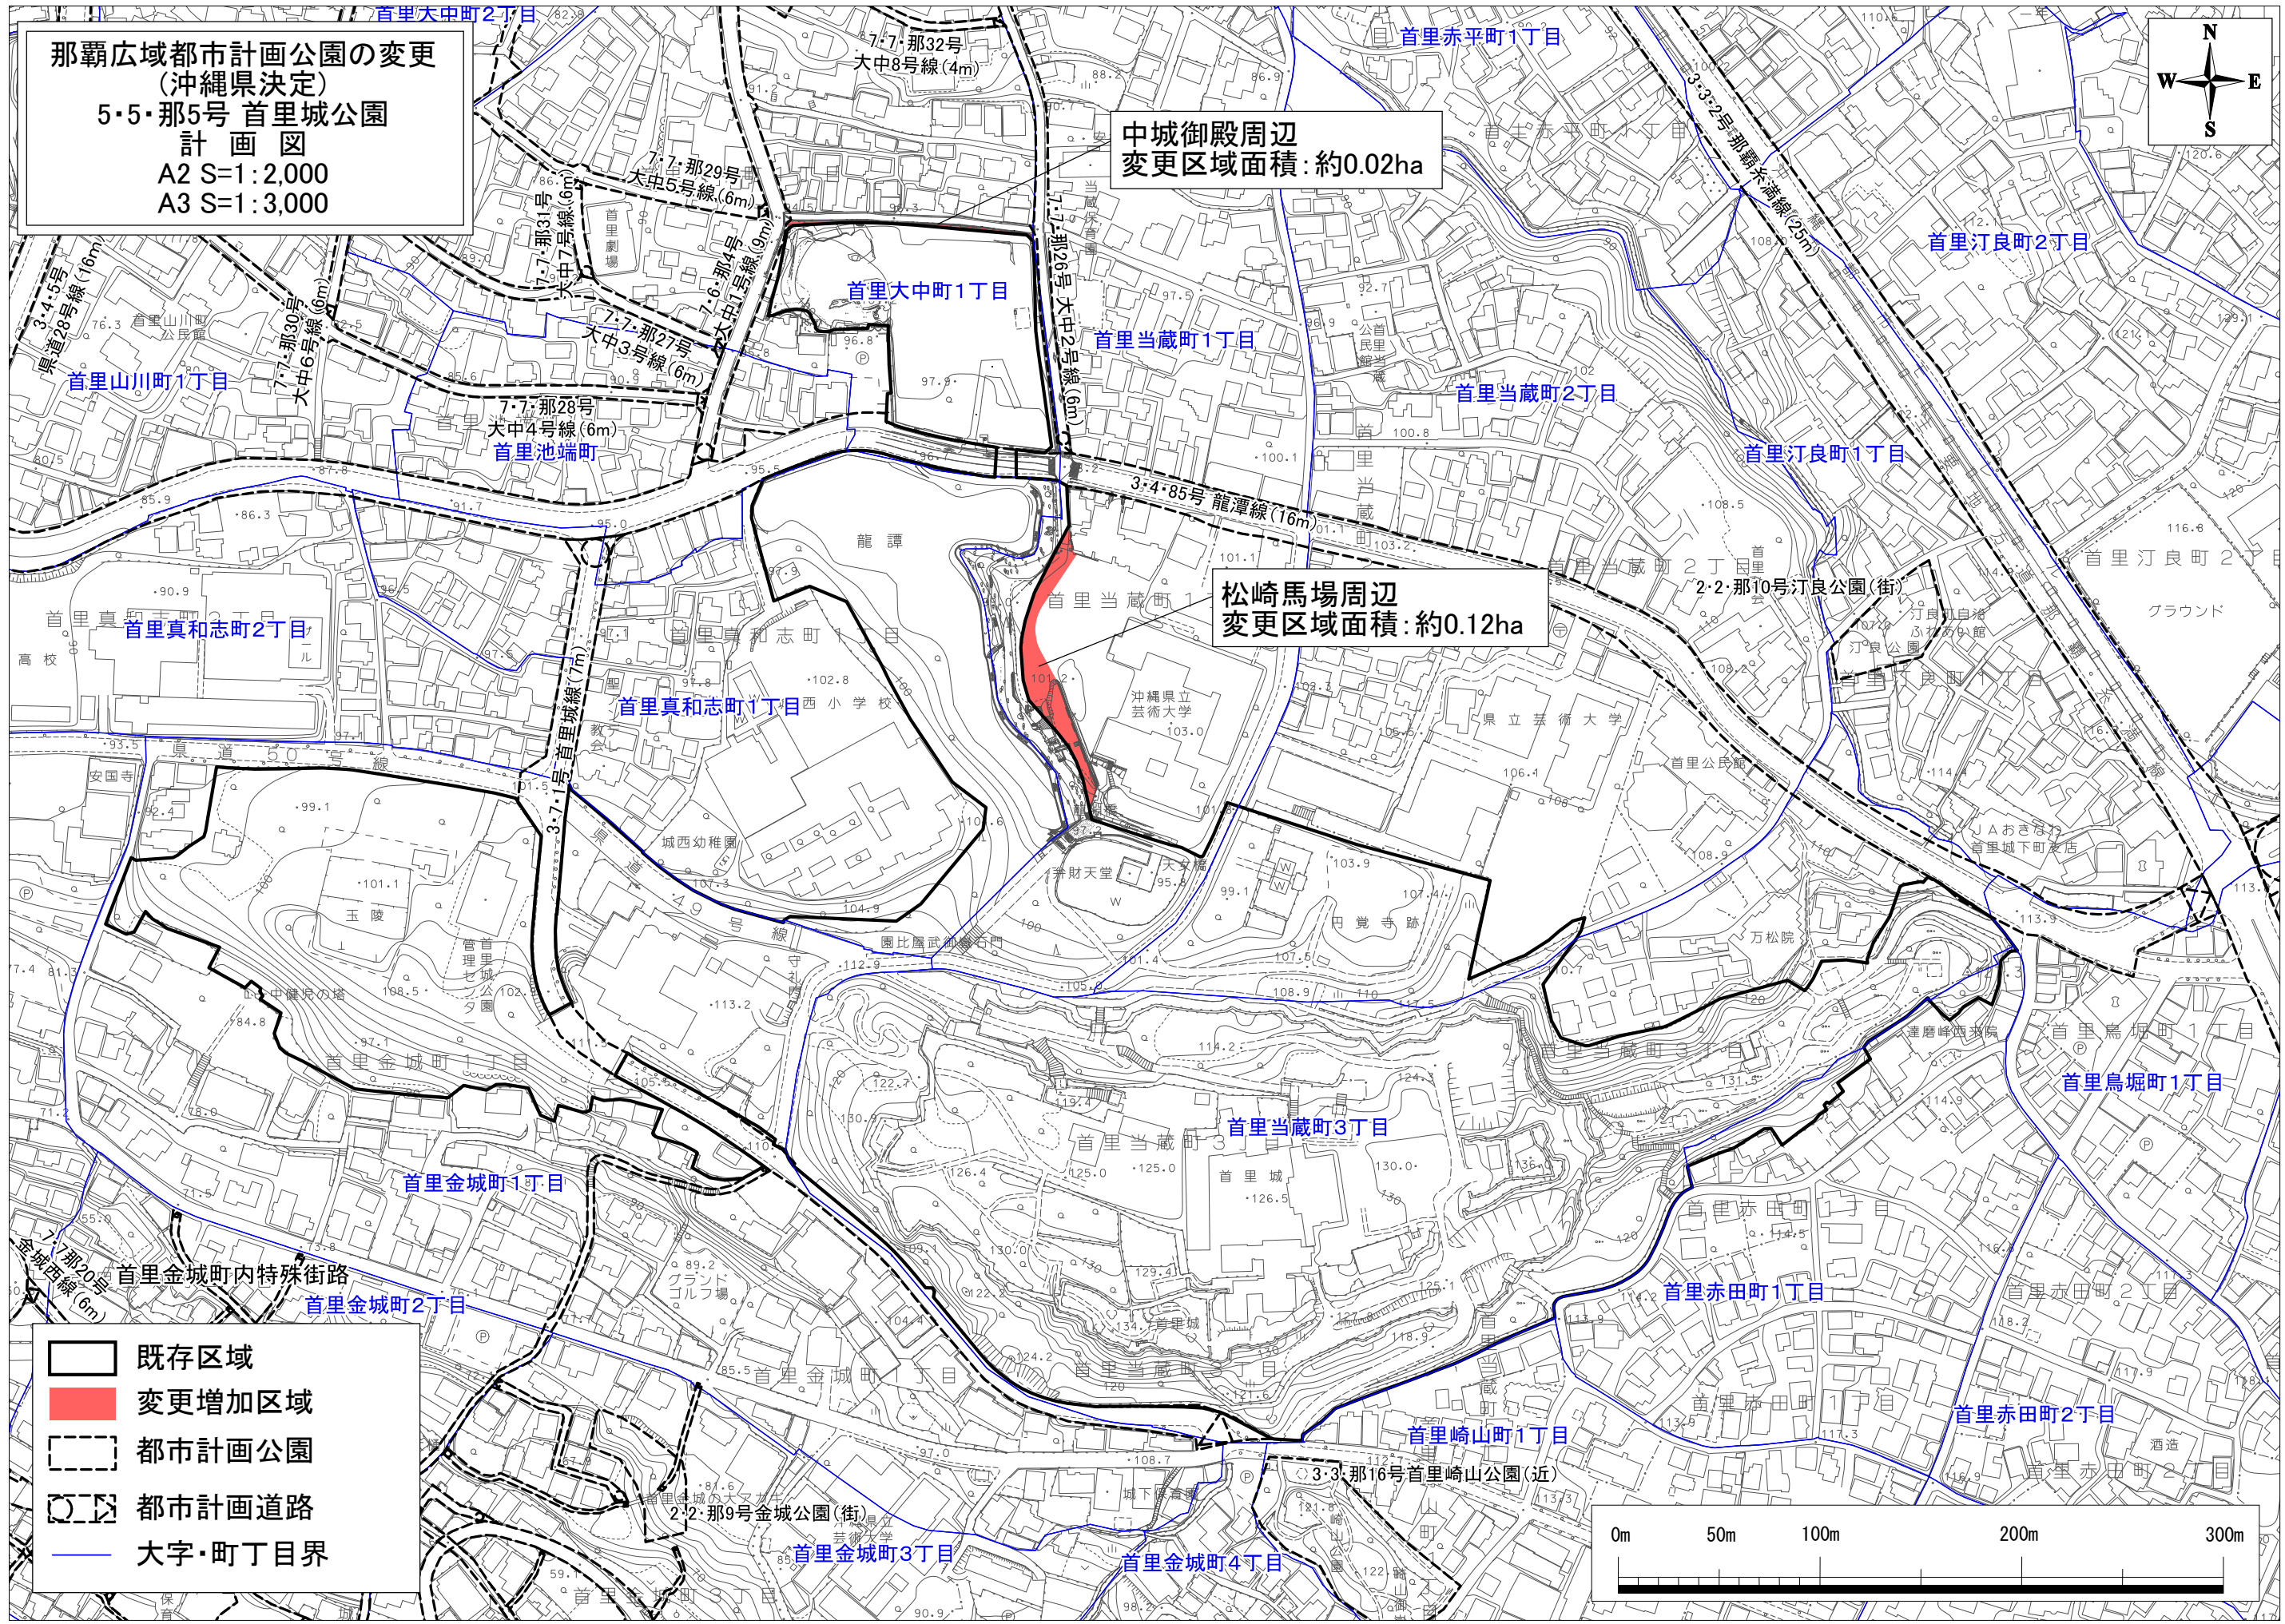

那覇広域都市計画公園の変更  
(沖縄県決定)  
5・5・那5号 首里城公園  
計画図  
A2 S=1:2,000  
A3 S=1:3,000

中城御殿周辺  
変更区域面積: 約0.02ha

松崎馬場周辺  
変更区域面積: 約0.12ha

-  既存区域
-  変更増加区域
-  都市計画公園
-  都市計画道路
-  大字・町丁目界

那覇広域都市計画公園の変更  
(沖縄県決定)  
5・5・那5号 首里城公園  
計画図(A)  
A2 S=1:500  
A3 S=1:700

松崎馬場周辺  
変更区域面積:約0.12ha

首里真和志町1丁目

首里当蔵町1丁目

西小学校

沖縄県立  
芸術大学

首里当蔵町2丁目

- 既存区域
- 変更増加区域
- 都市計画道路
- 大字・町丁目界

那覇広域都市計画公園の変更  
(沖縄県決定)  
5・5・那5号 首里城公園  
計画図(B)  
A2 S=1:500  
A3 S=1:700

中城御殿周辺  
変更区域面積: 約0.02ha

- 既存区域
- 変更増加区域
- 都市計画道路
- 大字・町丁目界