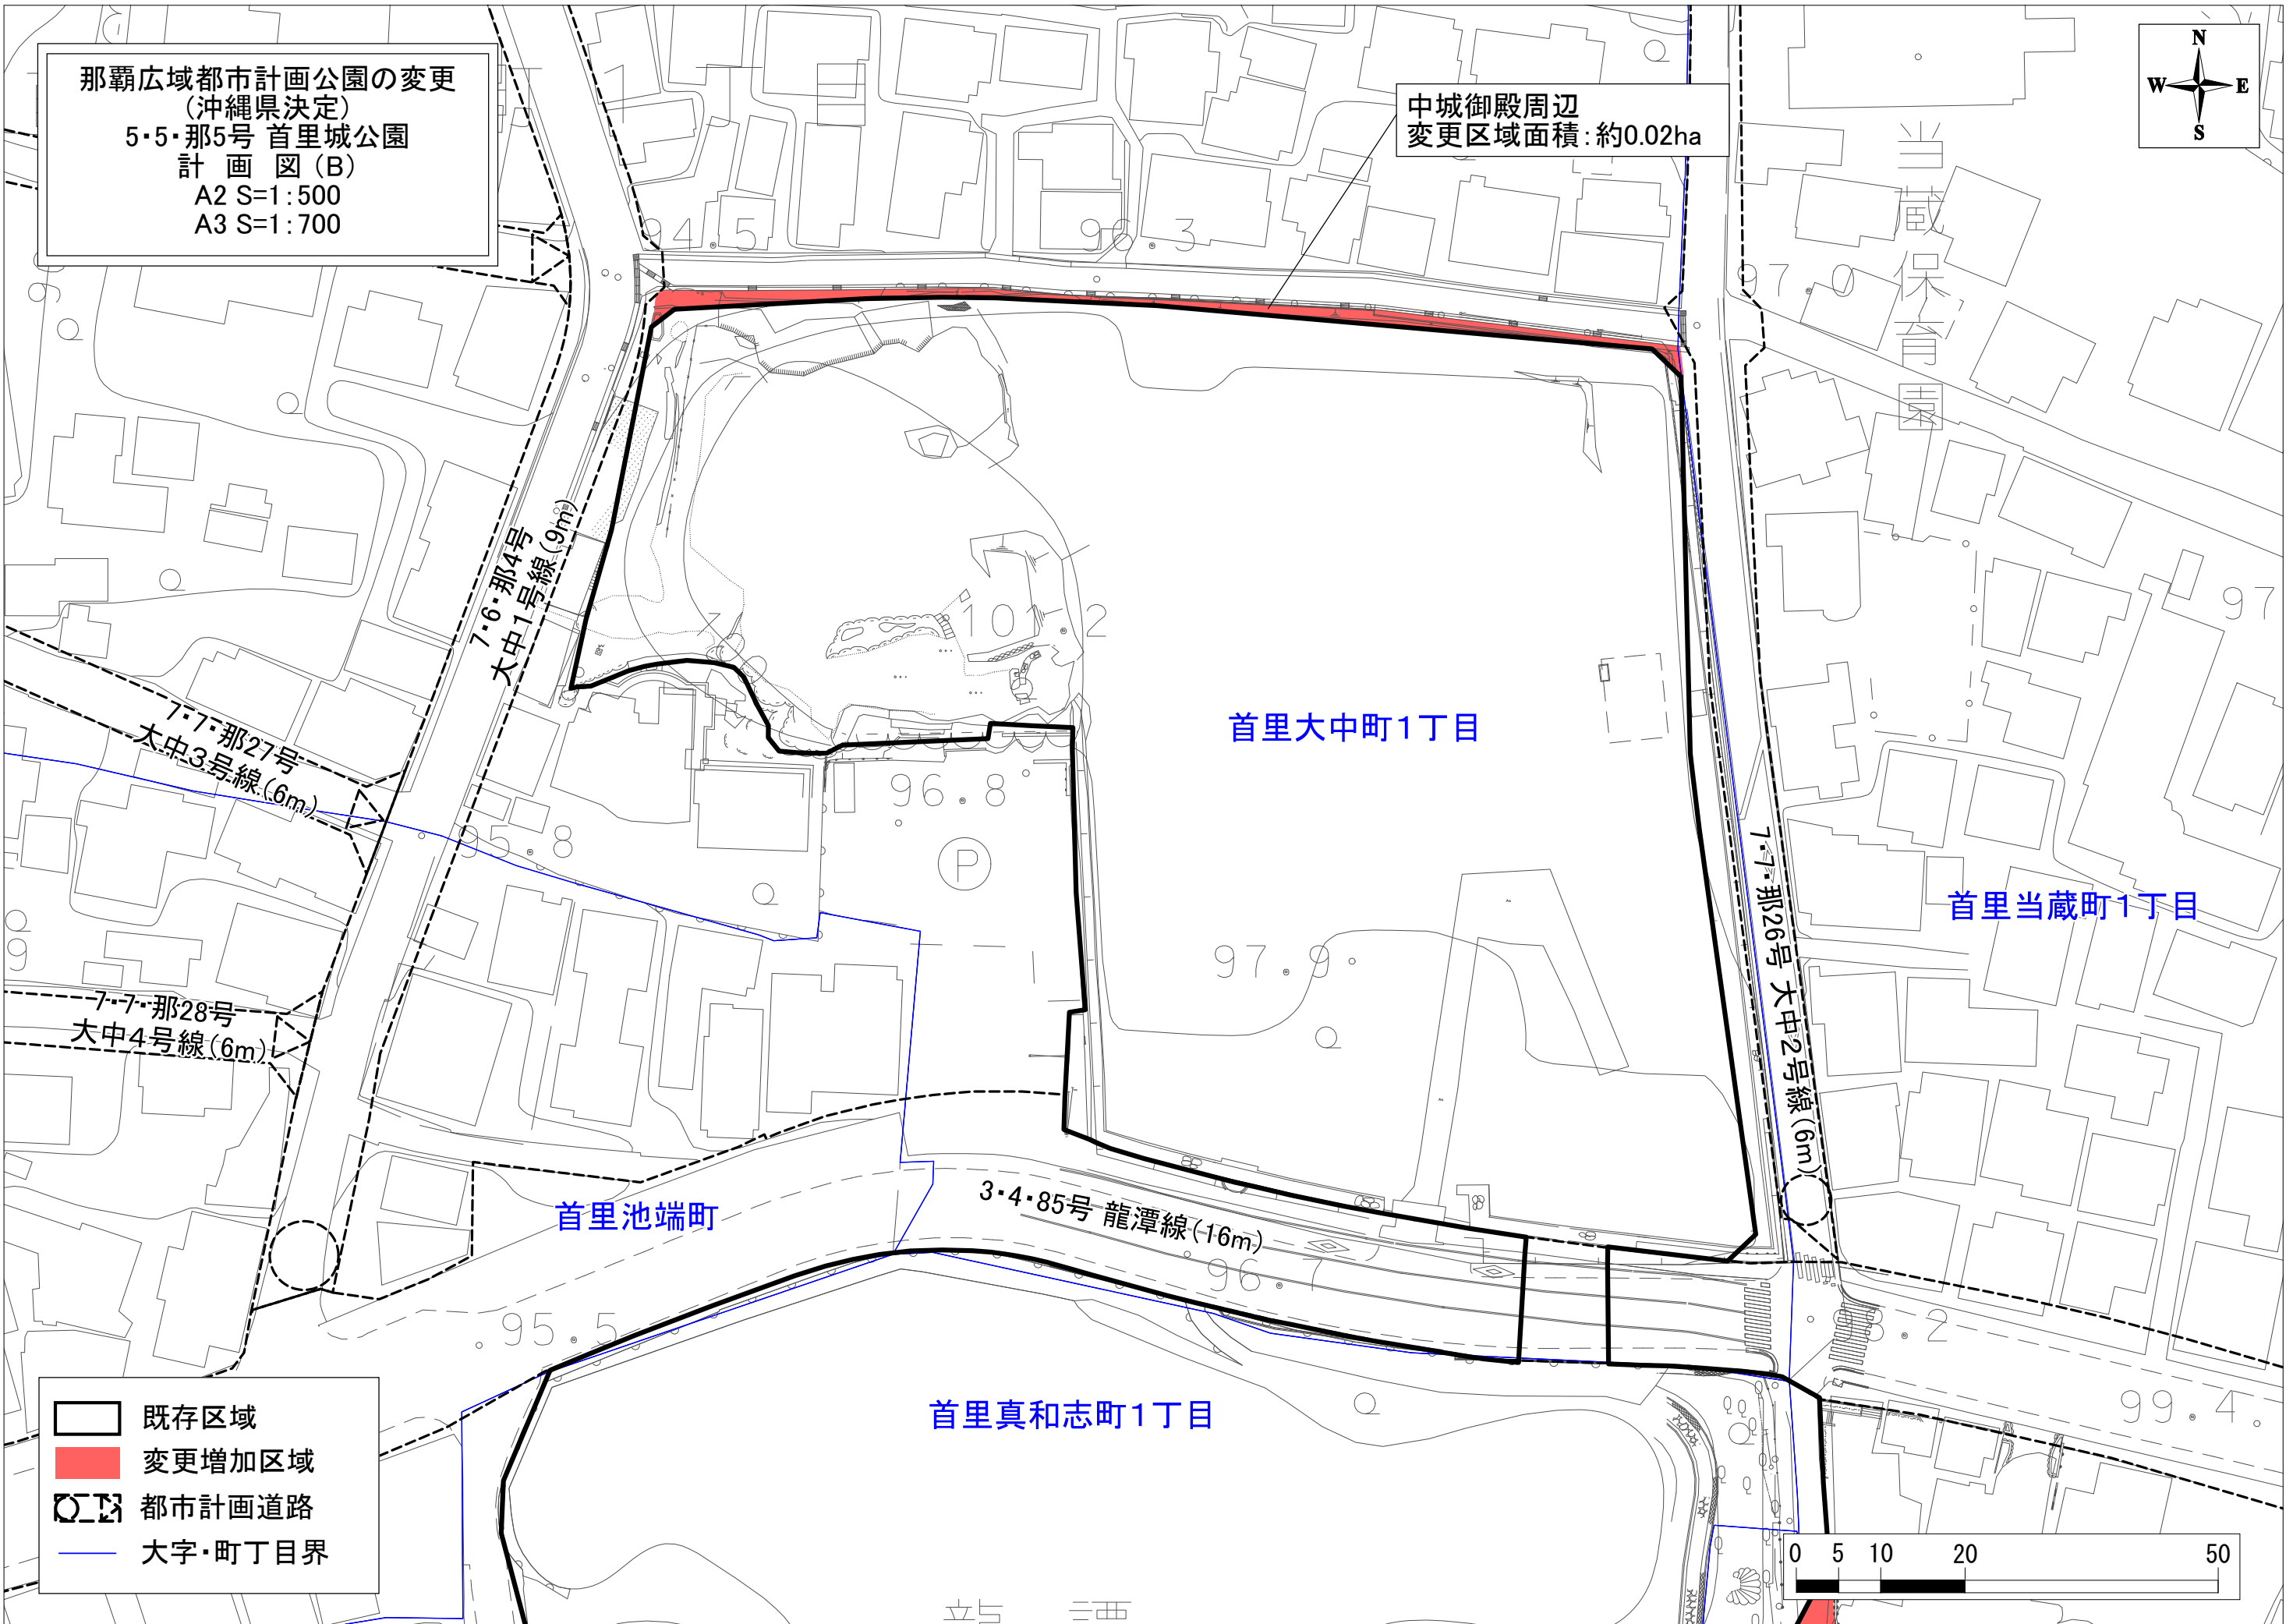

那覇広域都市計画公園の変更  
(沖縄県決定)  
5・5・那5号 首里城公園  
計画図  
A2 S=1:2,000  
A3 S=1:3,000

中城御殿周辺  
変更区域面積: 約0.02ha

松崎馬場周辺  
変更区域面積: 約0.12ha

-  既存区域
-  変更増加区域
-  都市計画公園
-  都市計画道路
-  大字・町丁目界

那覇広域都市計画公園の変更  
(沖縄県決定)  
5・5・那5号 首里城公園  
計画図(A)  
A2 S=1:500  
A3 S=1:700

松崎馬場周辺  
変更区域面積:約0.12ha

首里真和志町1丁目

首里当蔵町1丁目

西小学校

沖縄県立  
芸術大学

首里当蔵町2丁目

- 既存区域
- 変更増加区域
- 都市計画道路
- 大字・町丁目界

那覇広域都市計画公園の変更  
(沖縄県決定)  
5・5・那5号 首里城公園  
計画図(B)  
A2 S=1:500  
A3 S=1:700

中城御殿周辺  
変更区域面積: 約0.02ha

- 既存区域
- 変更増加区域
- 都市計画道路
- 大字・町丁目界