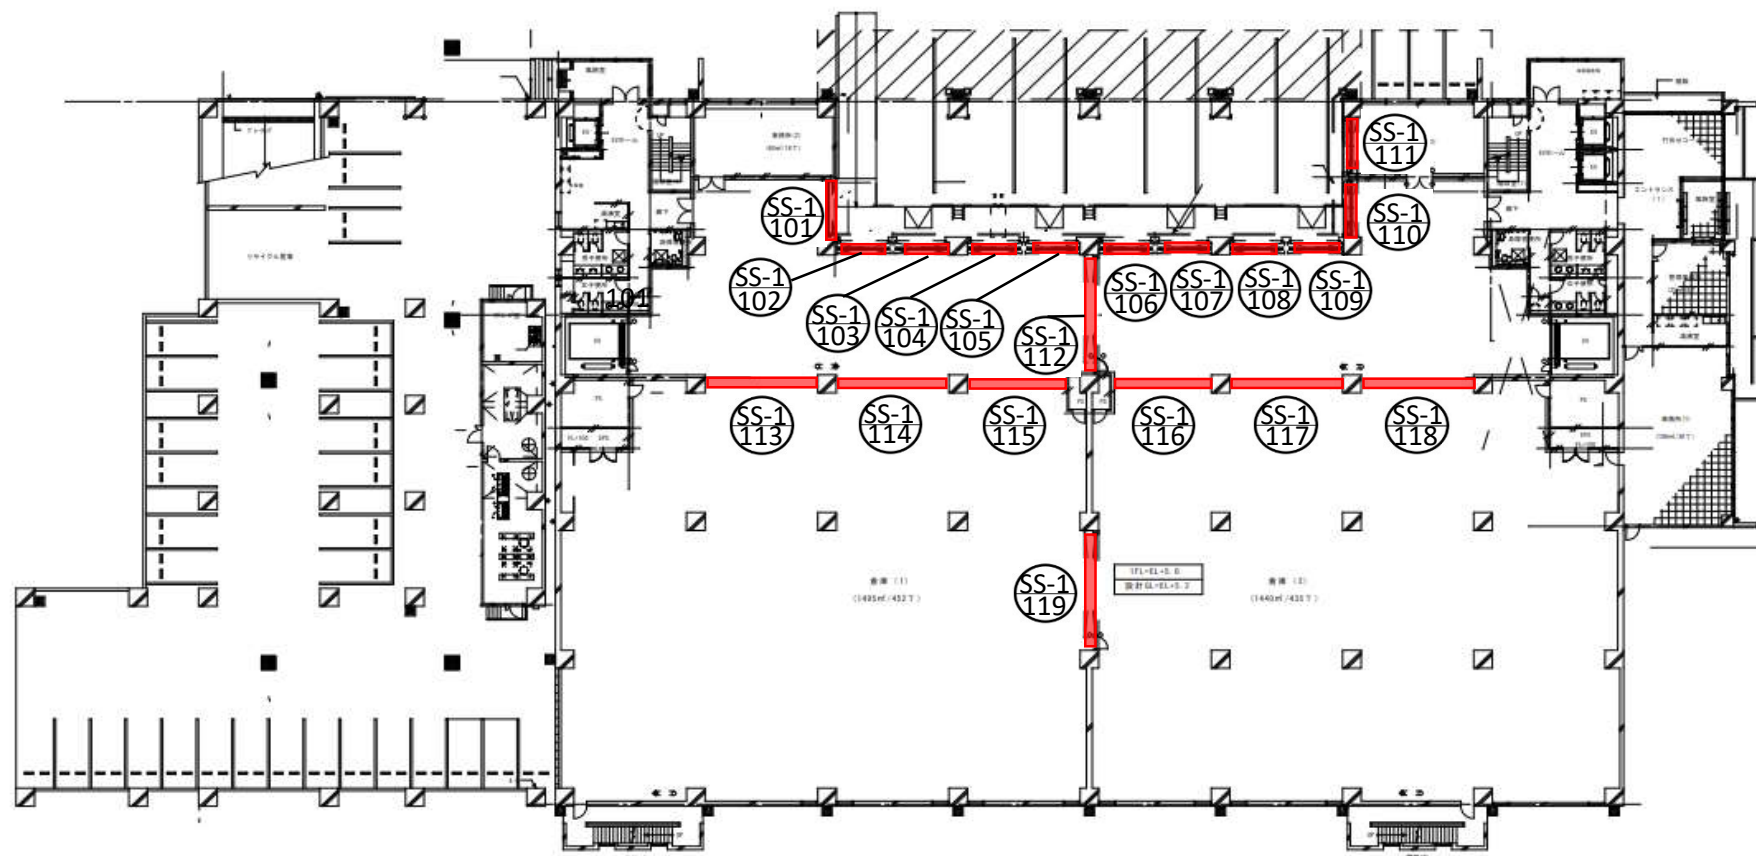

シャッター台数：19台

— : シャッター

4号棟1階

— : シャッター

シャッター台数 : 11台

4号棟2階

— : シャッター

シャッター台数：14台

4号棟 3階

シャッター台数：11台

— : シャッター

4号棟4階

シャッター台数：11台

— : シャッター

4号棟5階