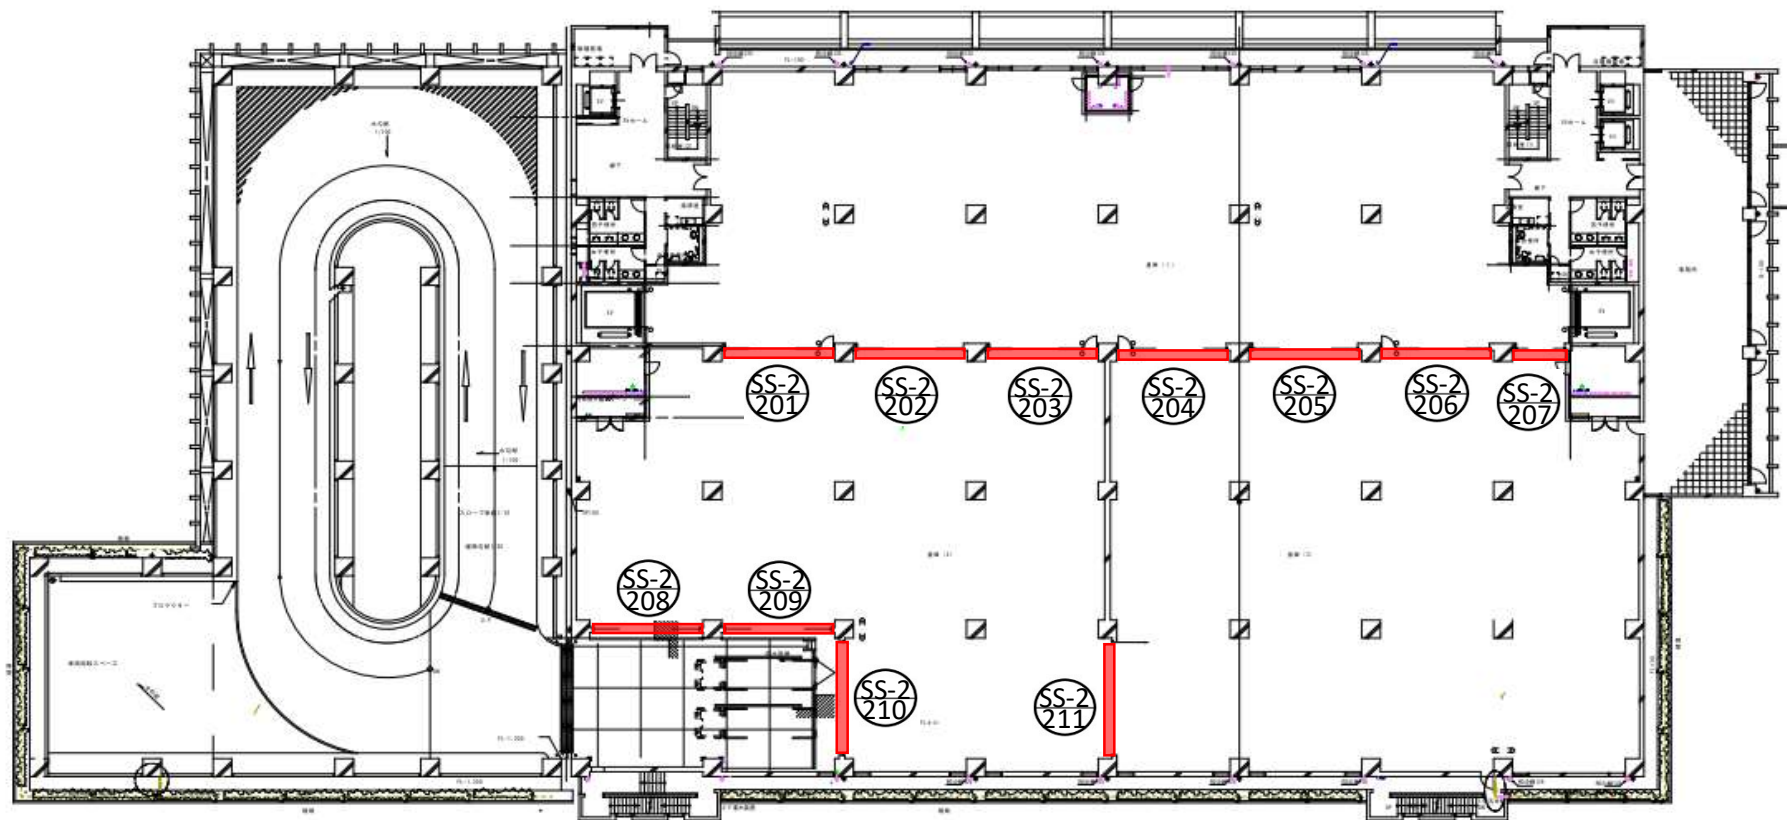

シャッター台数：19台

— : シャッター

4号棟1階

— : シャッター

シャッター台数 : 11台

4号棟2階

— : シャッター

シャッター台数：14台

4号棟 3階

シャッター台数：11台

— : シャッター

4号棟4階

シャッター台数：11台

— : シャッター

4号棟5階