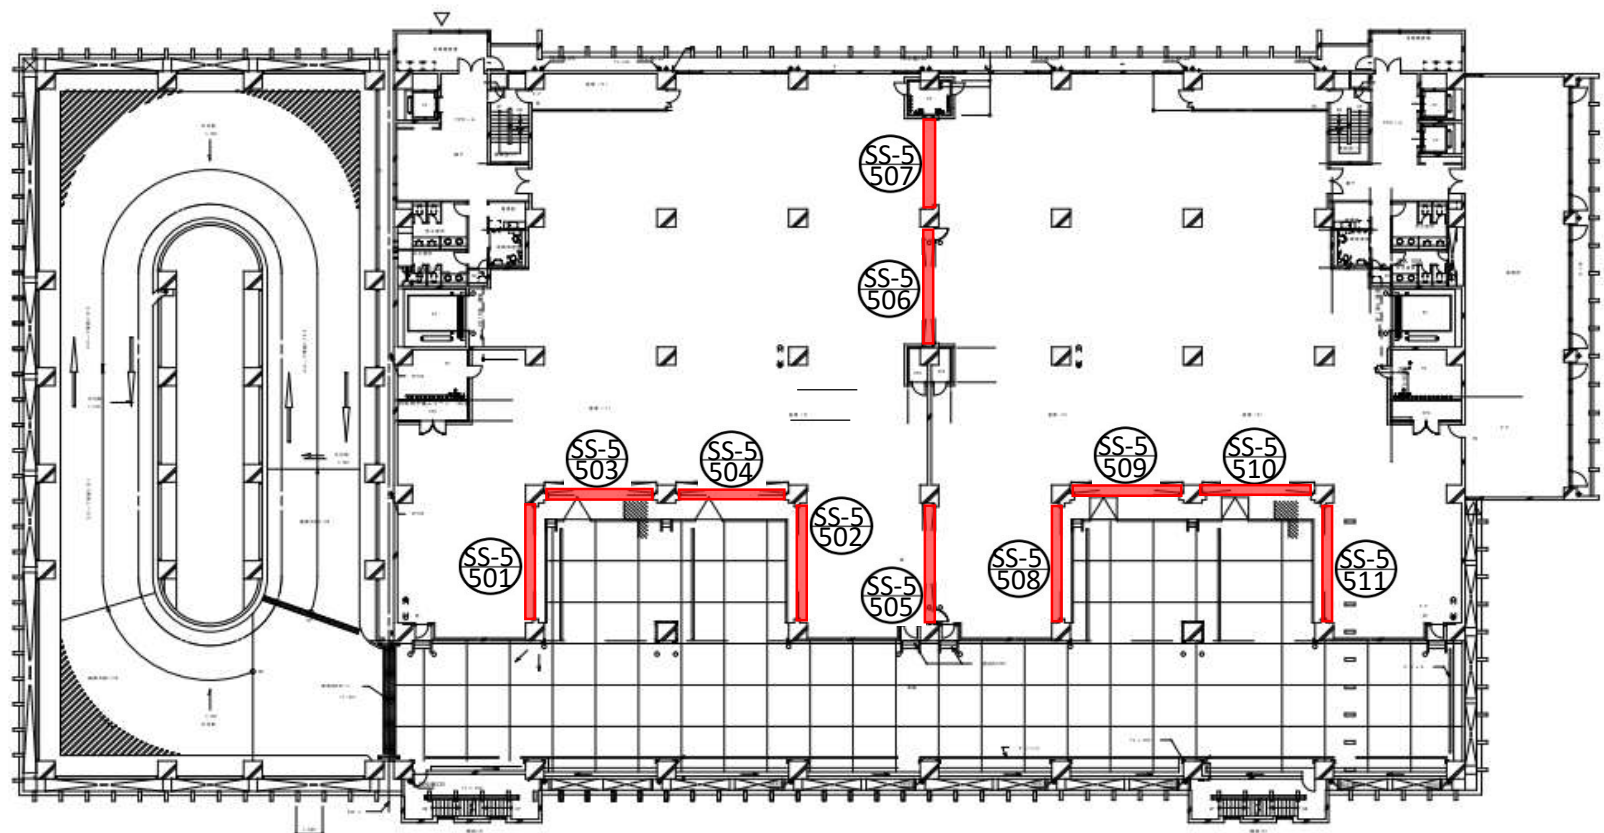

4号棟 3階

シャッター台数：11台

— : シャッター

4号棟4階

シャッター台数：11台

— : シャッター

4号棟5階