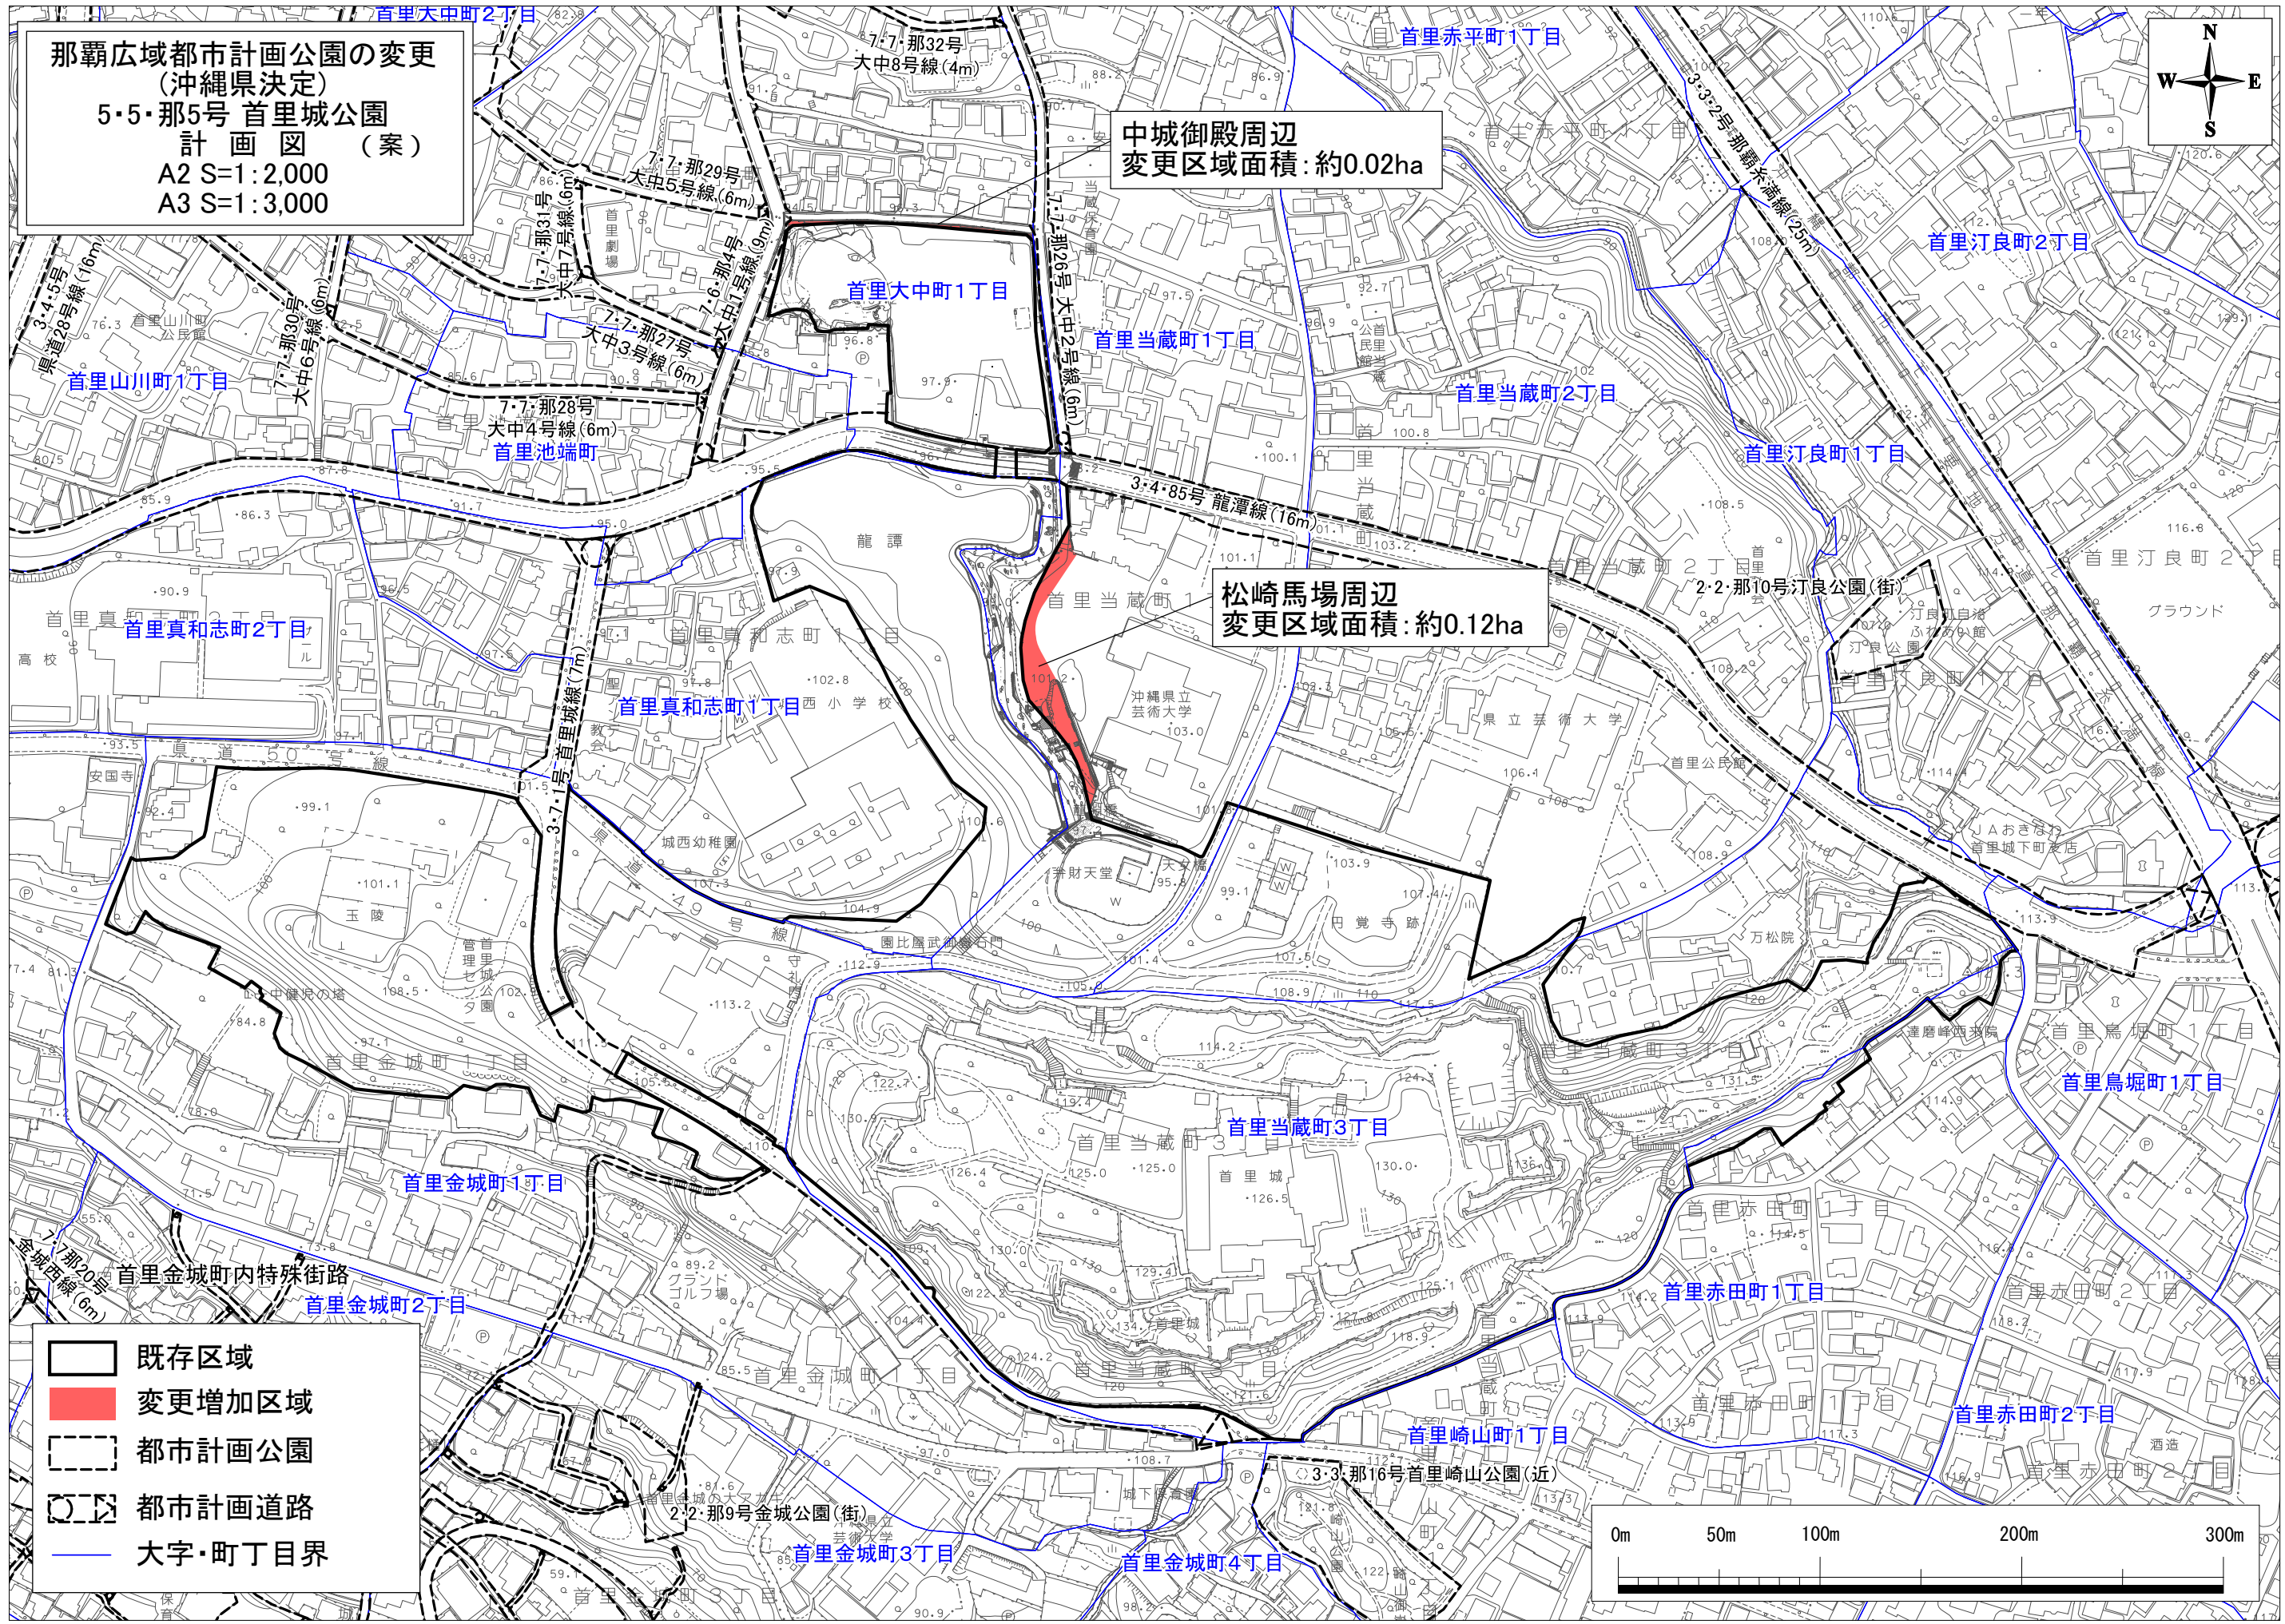

那覇広域都市計画公園の変更  
(沖縄県決定)  
5・5・那5号 首里城公園  
計画図 (案)  
A2 S=1:2,000  
A3 S=1:3,000

中城御殿周辺  
変更区域面積: 約0.02ha

松崎馬場周辺  
変更区域面積: 約0.12ha

- 既存区域
- 変更増加区域
- 都市計画公園
- 都市計画道路
- 大字・町丁目界

那覇広域都市計画公園の変更  
(沖縄県決定)  
5・5・那5号 首里城公園  
計画図(A) (案)  
A2 S=1:500  
A3 S=1:700

松崎馬場周辺  
変更区域面積:約0.12ha

首里真和志町1丁目

首里当蔵町1丁目

沖縄県立  
芸術大学

首里当蔵町2丁目

- 既存区域
- 変更増加区域
- 都市計画道路
- 大字・町丁目界

那覇広域都市計画公園の変更  
(沖縄県決定)  
5・5・那5号 首里城公園  
計画図(B)(案)  
A2 S=1:500  
A3 S=1:700

中城御殿周辺  
変更区域面積: 約0.02ha

- 既存区域
- 変更増加区域
- 都市計画道路
- 大字・町丁目界