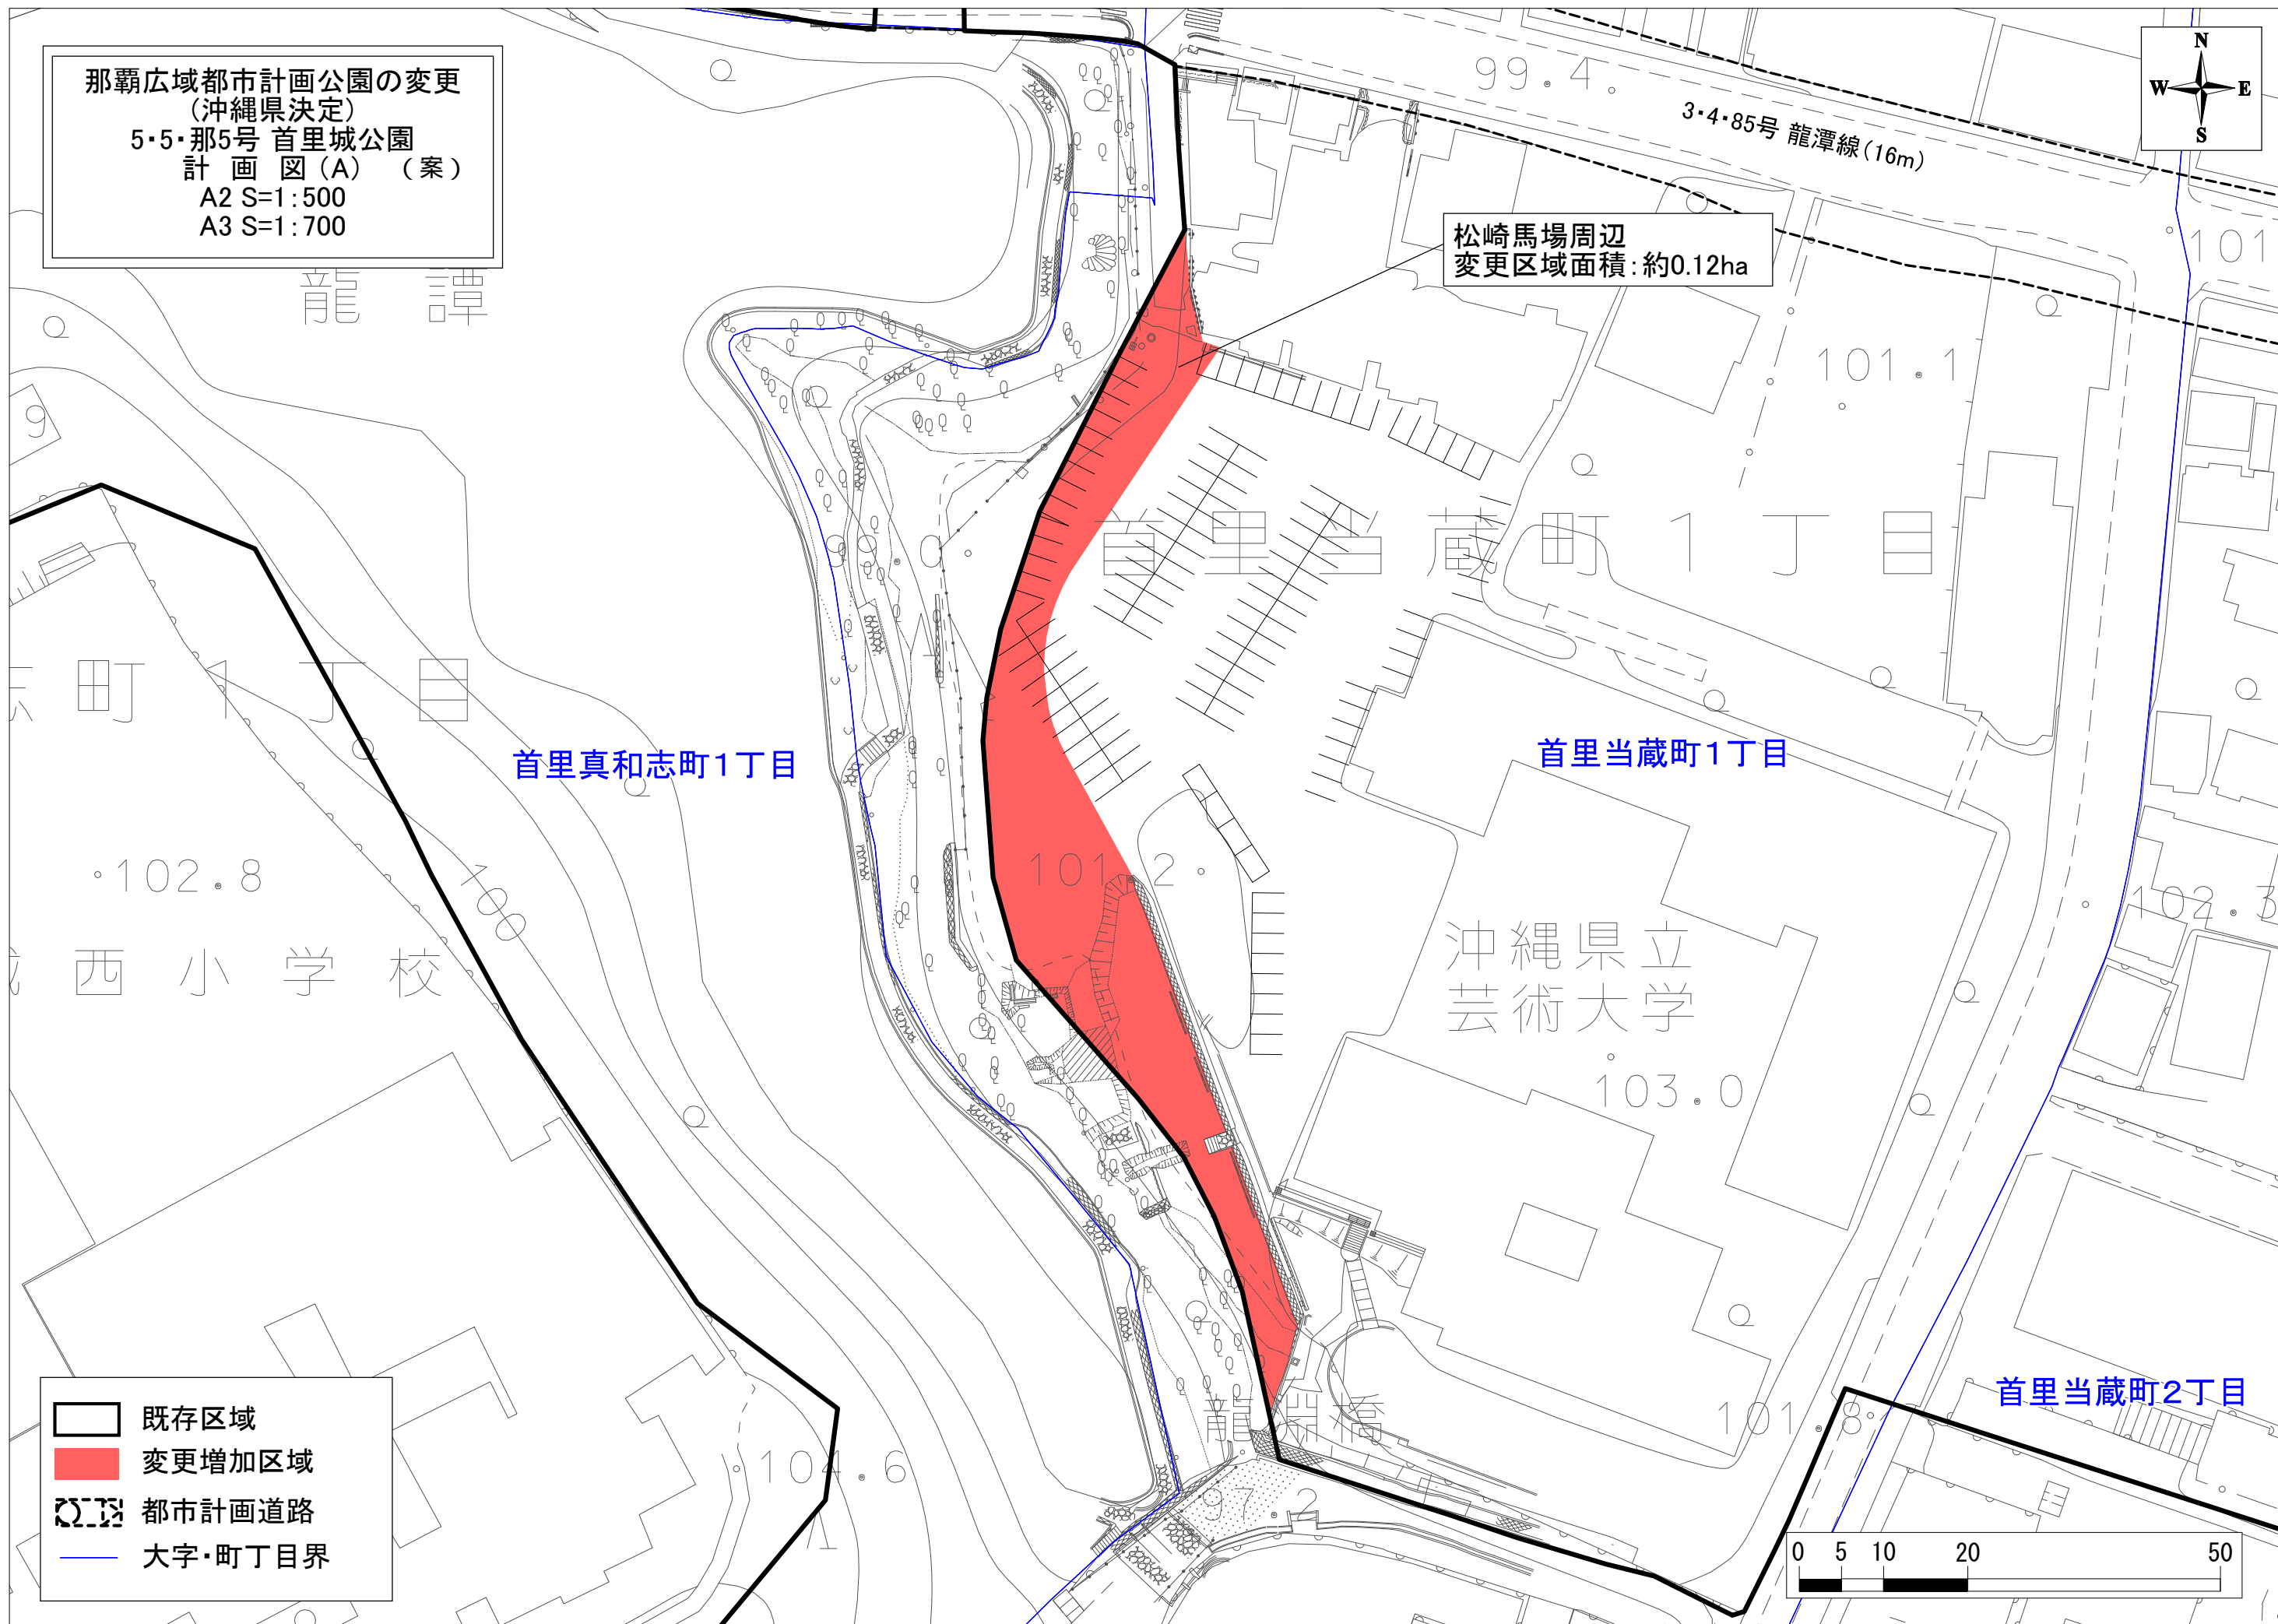

松崎馬場周辺  
変更区域面積:約0.12ha

首里真和志町1丁目

首里当蔵町1丁目

沖縄県立  
芸術大学

首里当蔵町2丁目

- 既存区域
- 変更増加区域
- 都市計画道路
- 大字・町丁目界

那覇広域都市計画公園の変更  
(沖縄県決定)  
5・5・那5号 首里城公園  
計画図(B)(案)  
A2 S=1:500  
A3 S=1:700

中城御殿周辺  
変更区域面積: 約0.02ha

- 既存区域
- 変更増加区域
- 都市計画道路
- 大字・町丁目界