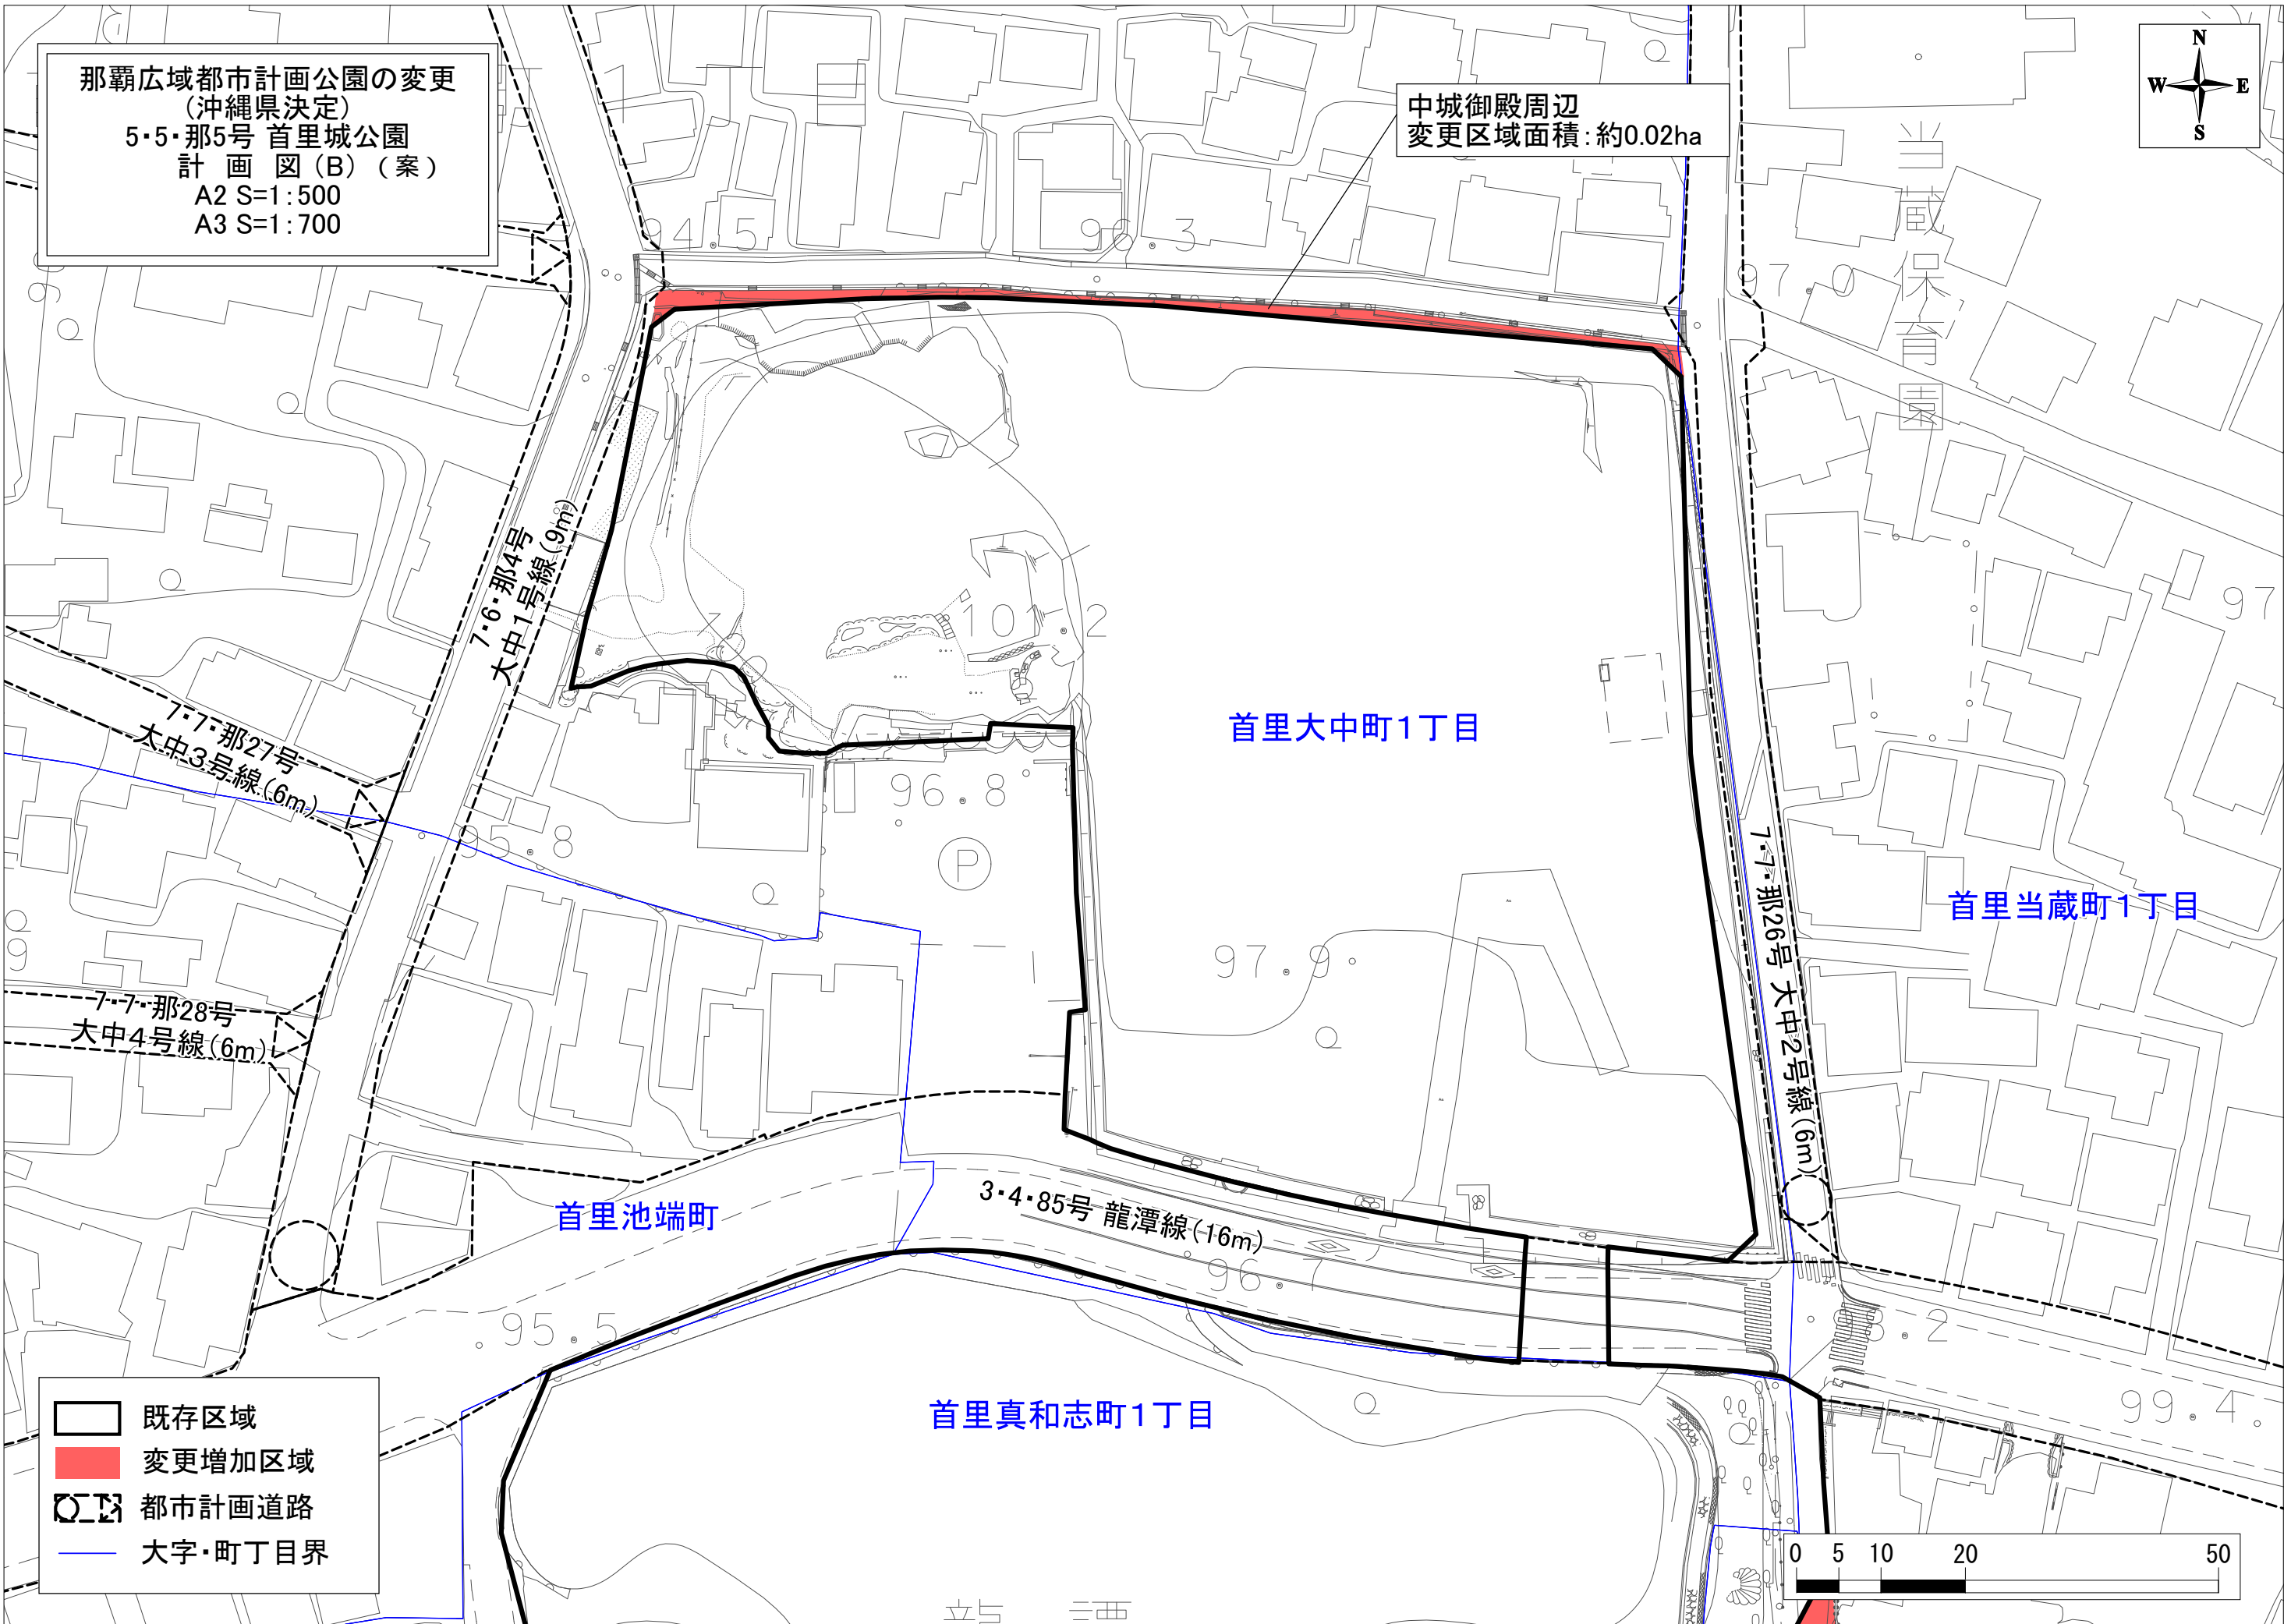

那覇広域都市計画公園の変更  
(沖縄県決定)  
5・5・那5号 首里城公園  
計画図 (案)  
A2 S=1:2,000  
A3 S=1:3,000

中城御殿周辺  
変更区域面積: 約0.02ha

松崎馬場周辺  
変更区域面積: 約0.12ha

- 既存区域
- 変更増加区域
- 都市計画公園
- 都市計画道路
- 大字・町丁目界

那覇広域都市計画公園の変更  
(沖縄県決定)  
5・5・那5号 首里城公園  
計画図(A) (案)  
A2 S=1:500  
A3 S=1:700

松崎馬場周辺  
変更区域面積:約0.12ha

首里真和志町1丁目

首里当蔵町1丁目

沖縄県立  
芸術大学

首里当蔵町2丁目

- 既存区域
- 変更増加区域
- 都市計画道路
- 大字・町丁目界

那覇広域都市計画公園の変更  
(沖縄県決定)  
5・5・那5号 首里城公園  
計画図(B)(案)  
A2 S=1:500  
A3 S=1:700

中城御殿周辺  
変更区域面積: 約0.02ha

- 既存区域
- 変更増加区域
- 都市計画道路
- 大字・町丁目界