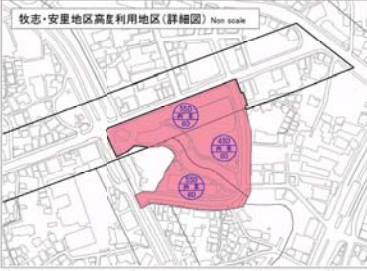

**那覇広域都市計画公園の変更
(沖縄県決定)
5・5・那5号 首里城公園
総括図 (案)**
A0 S=1:10,000
A3 S=1:30,000

市計画図

2024年(令和6年)3月時点
の内容を表示したものです。
直接または間接の損失や損害等について、
那覇市役所都市みらい部都市計画課で