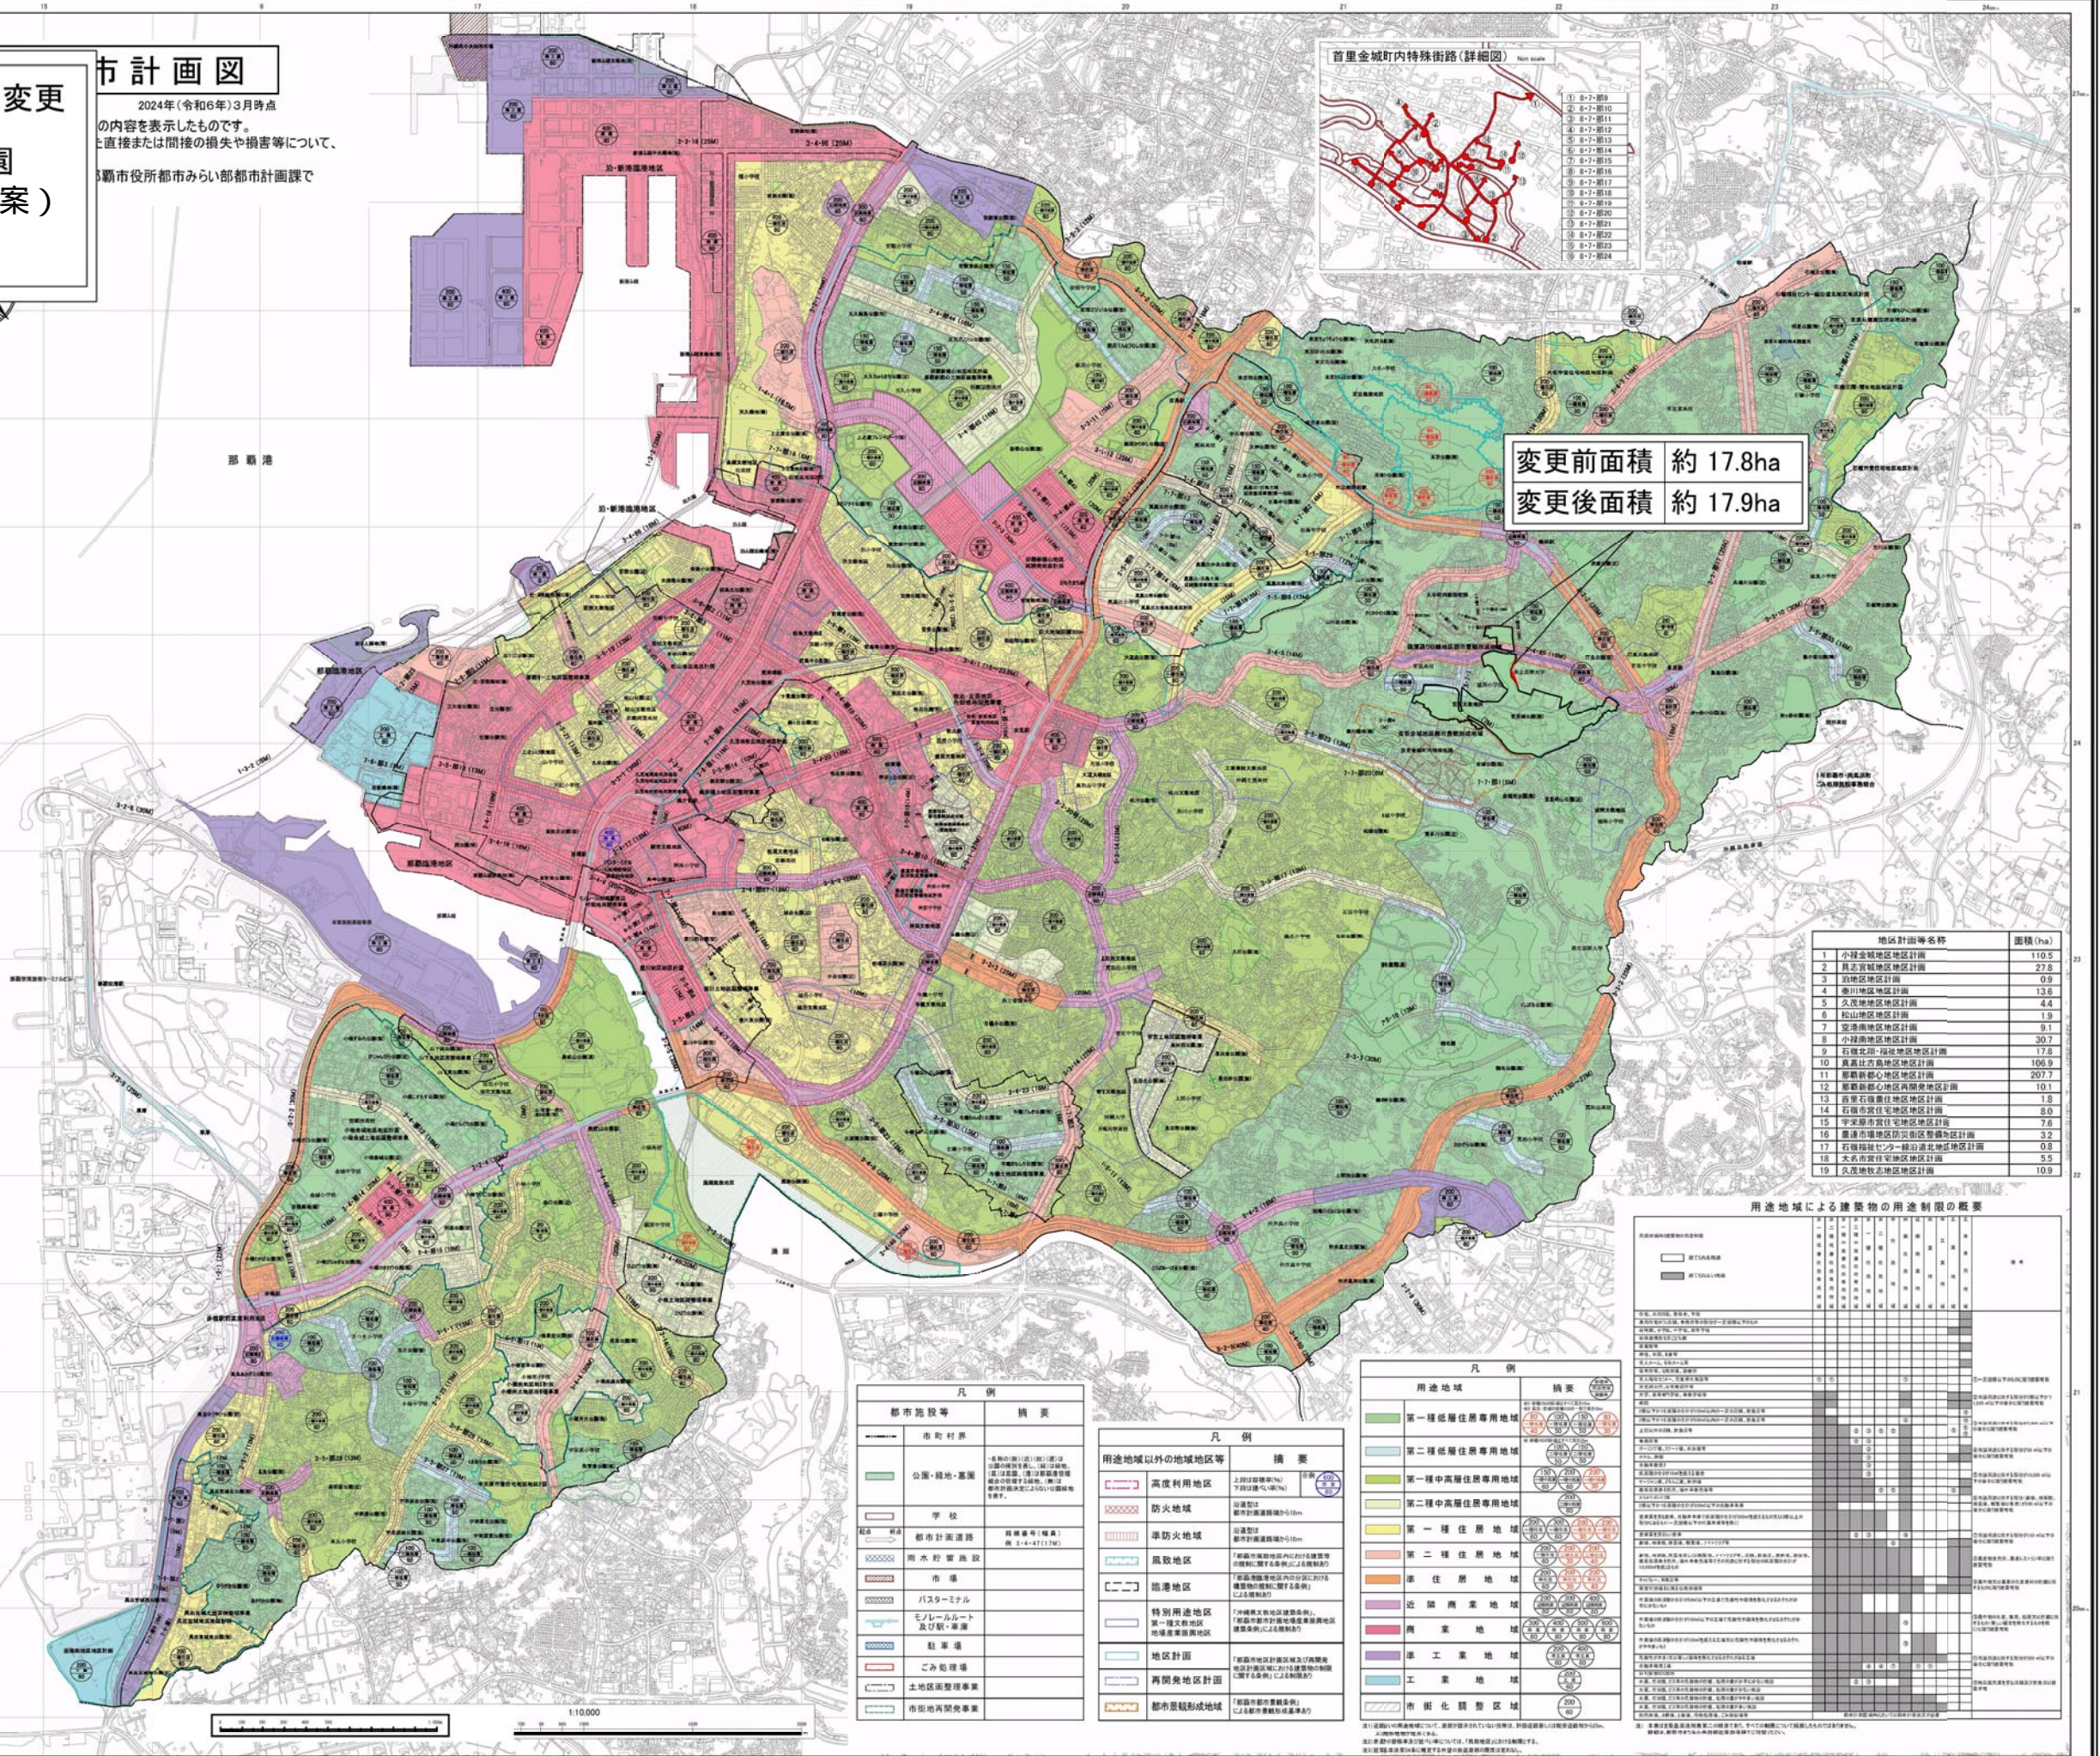

**那覇広域都市計画公園の変更
(沖縄県決定)
5・5・那5号 首里城公園
総括図 (案)**
A0 S=1:10,000
A3 S=1:30,000

市計画図

2024年(令和6年)3月時点
の内容を表示したものです。
直接または間接の損失や損害等について、
那覇市役所都市みらい部都市計画課で

□ 既存区域
■ 変更増加区域

那覇港

変更前面積 約 17.8ha
変更後面積 約 17.9ha