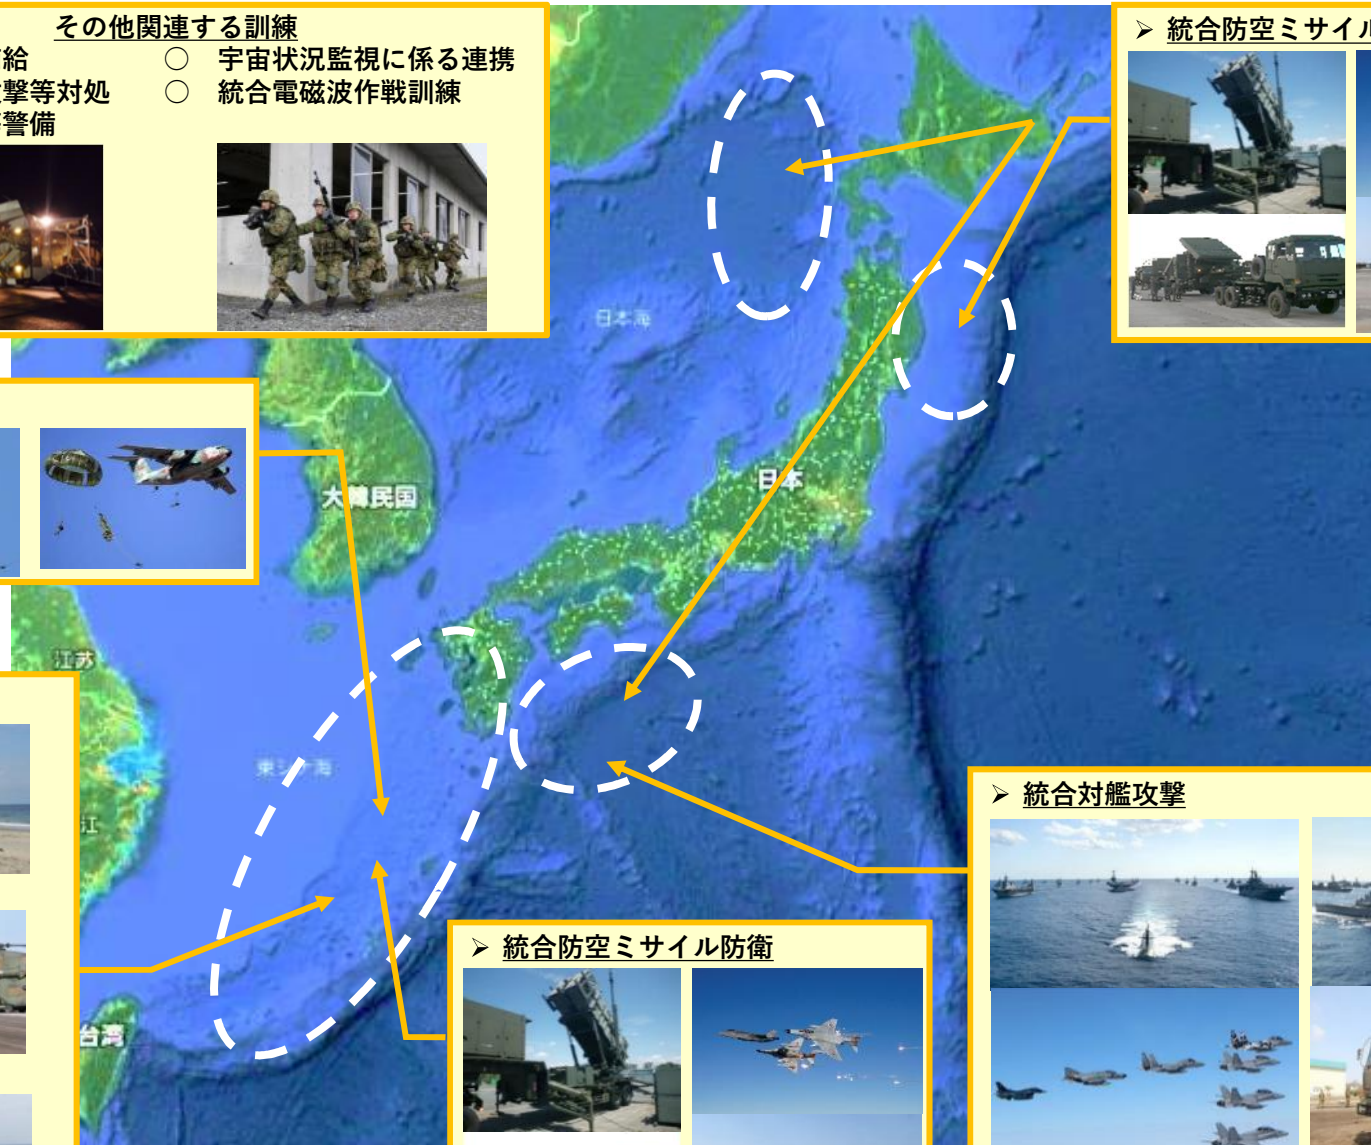

令和6年度日米共同統合演習(実動演習)について

その他関連する訓練

- 統合後方補給
- サイバー攻撃等対処
- 協同基地等警備
- 宇宙状況監視に係る連携
- 統合電磁波作戦訓練

統合防空ミサイル防衛

空挺作戦

水陸両用作戦

統合防空ミサイル防衛

統合対艦攻撃

※九州及び沖縄におけるシミュレーション訓練を含む。

沖縄県沖縄本島での主な訓練計画

米軍施設

- キャンプ・瑞慶覧**
基地等警備訓練
共同指揮所訓練
患者後送訓練
- キャンプ・ハンセン**
火力誘導訓練（シミュレーション訓練）
- 嘉手納基地**
共同指揮所訓練
高射部隊機動展開訓練
- 嘉手納弾薬庫地区**
滑走路復旧訓練
C B R N訓練
- 牧港補給地区**
共同指揮所訓練
- 伊江島補助飛行場**
共同 I S R訓練
自由降下訓練
- ホワイトビーチ**
自由降下訓練（安全ポート発信地）
- レッドビーチ**
米軍船舶による部隊輸送
- 津堅島**
自由降下訓練
- 那覇港湾施設**
高射部隊車両行進訓練