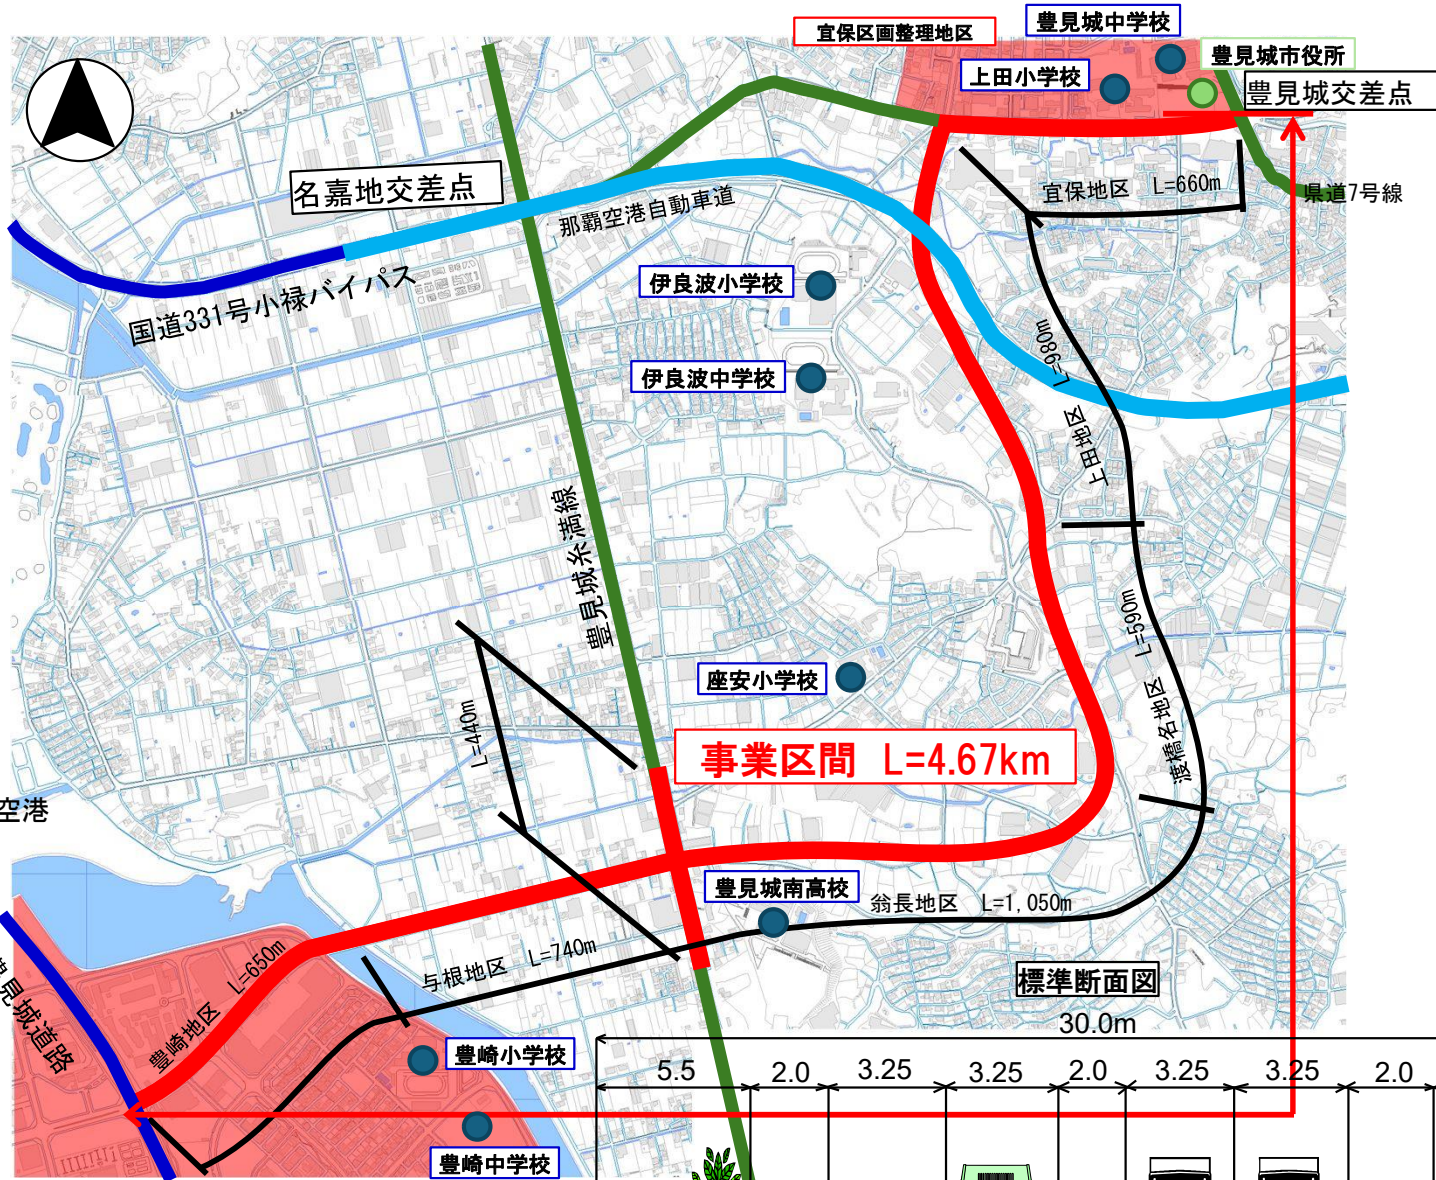

東風平豊見城線 計画図

- 那覇空港自動車道
- 国道
- 県道