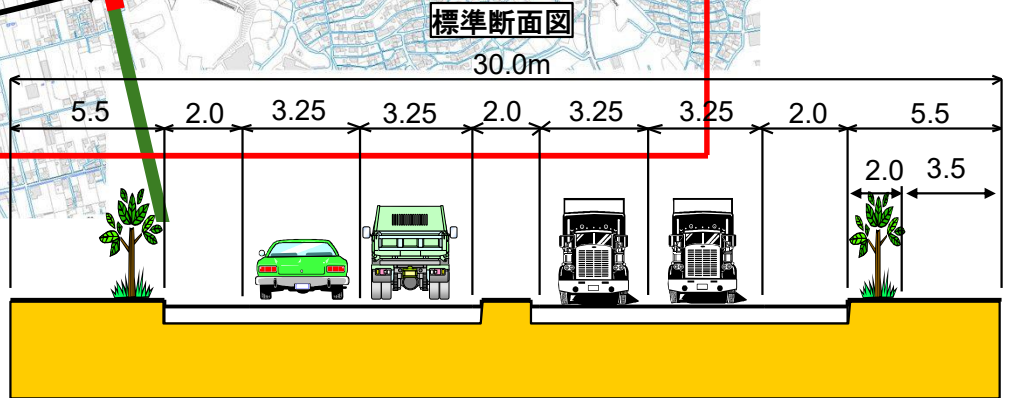

東風平豊見城線 計画図

- 那覇空港自動車道
- 国道
- 県道