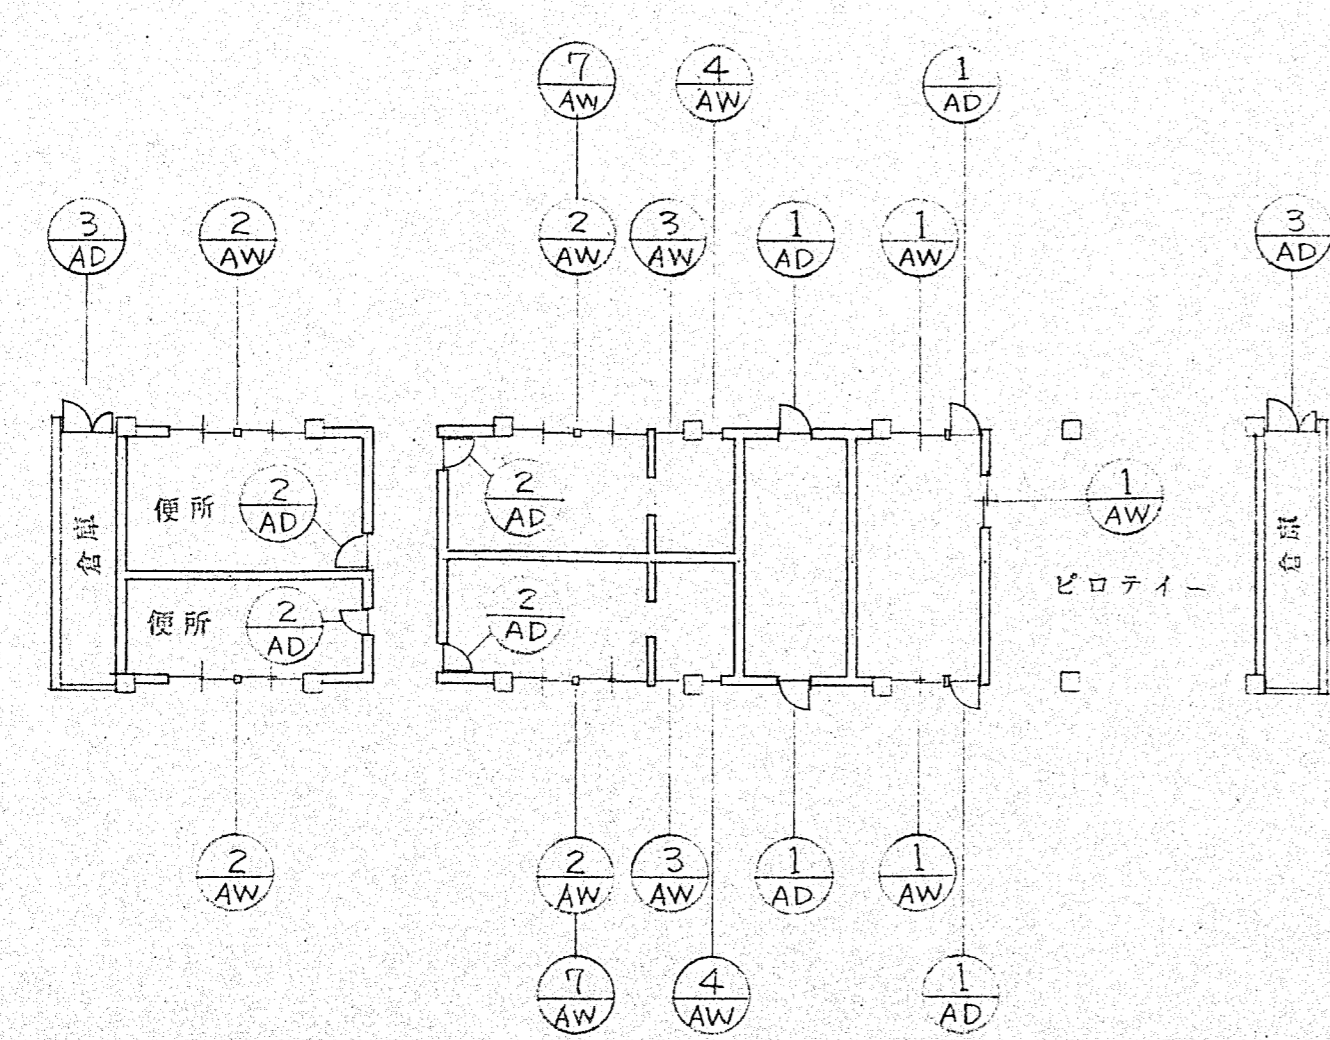

名称	100% アルミブラインド付 2段付	同左 (3段アルミブラインド付)	100% アルミブラインド 2段付 2段付	100% アルミブラインド 両面付 2段付	70% アルミブラインド付 2段付	70% アルミブラインド付 2段付
ガラス	① 6.8 ミニミカキガラス (管理室 2段付) ② 6.8 ラブライヤガラス (倉庫 2段付)	同左	同左 (7mmスラット付)	同左 (7mmスラット付)	① 6.8 ミニミカキガラス ② ミニロックセット	① 6.8 ラブライヤガラス
金物	37-B-7 HMD. ドアエッジ スリット	同左	同左	同左	同左	同左
備考	200x400 換気グリ付 管理室用倉庫	同左 便所更衣室	同左 倉庫	換気グリ付 500x600 2F会議室	スクリーン付 管理室	便所・更衣室

名称	70% アルミスベリ出窓付	100% アルミ片引き 2段付	同左 (2-1-1 2連)	100% アルミ片引き 2段付 522付	70% アルミ換気グリ
ガラス	① 6.8 ラブライヤガラス	① 6.8 ミニミカキガラス	同左	同左	同左
金物	ミニロックセット	ミニロックセット	同左	同左	同左
備考	1ヤリ1室	2F会議室	2F会議室	ミニロック付位置補強	2F会議室 更衣更衣室

1階 KEY PLAN

2階 KEY PLAN