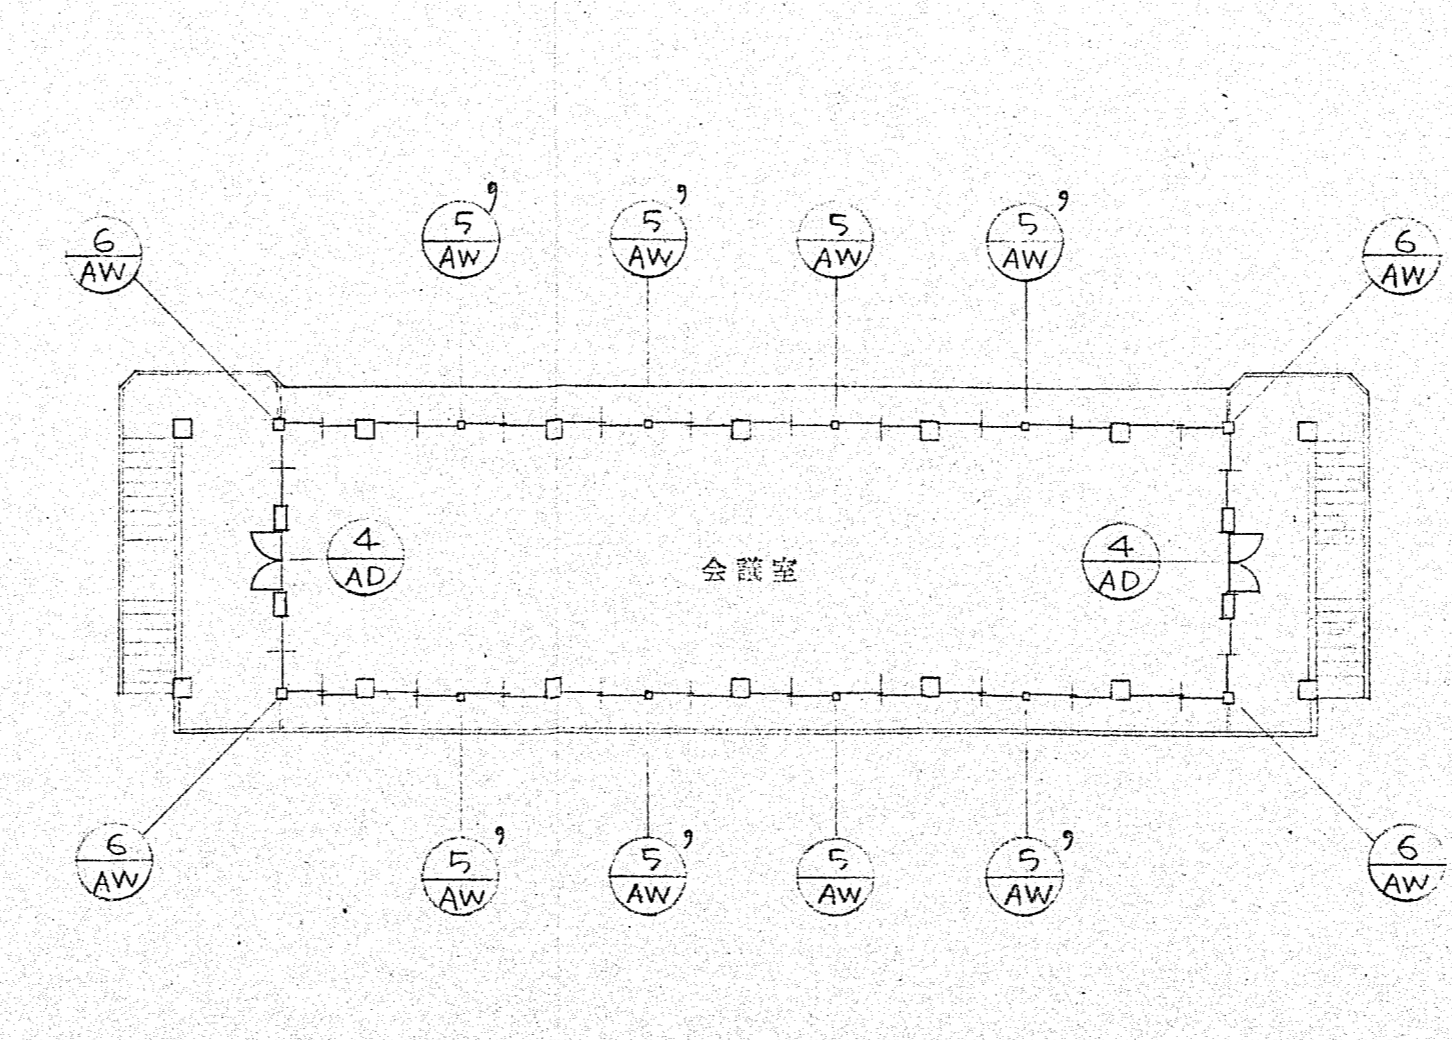

名称	100% アルミブラインド付 2段付	同左 (3段アルミブラインド付)	100% アルミブラインド 2段付 2段付	100% アルミブラインド 両面付 2段付	70% アルミブラインド付 2段付	70% アルミブラインド付 2段付
ガラス	① 6.8 ミニミカキガラス (管理室 2段付) ② 6.8 ラブライヤガラス (倉庫 2段付)	同左	同左 (7mmスラット付)	同左 (7mmスラット付)	① 6.8 ミニミカキガラス ② ミニロックセット	① 6.8 ラブライヤガラス
金物	37-B-7 HMD. ドアエッジ スリット	同左	同左	同左	同左	同左
備考	200x400 換気グリ付 管理室用倉庫	同左 便所更衣室	同左 倉庫	換気グリ付 500x600 2F会議室	スクリーン付 管理室	便所・更衣室

名称	70% アルミスベリ出窓付	100% アルミ片引き 2段付	同左 (2-1-1 2連)	100% アルミ片引き 2段付 522付	70% アルミ換気グリ
ガラス	① 6.8 ラブライヤガラス	① 6.8 ミニミカキガラス	同左	同左	同左
金物	ミニロックセット	ミニロックセット	同左	同左	同左
備考	1ヤリ1室	2F会議室	2F会議室	ミニロック付位置補強	2F会議室 更衣更衣室

1階 KEY PLAN

2階 KEY PLAN