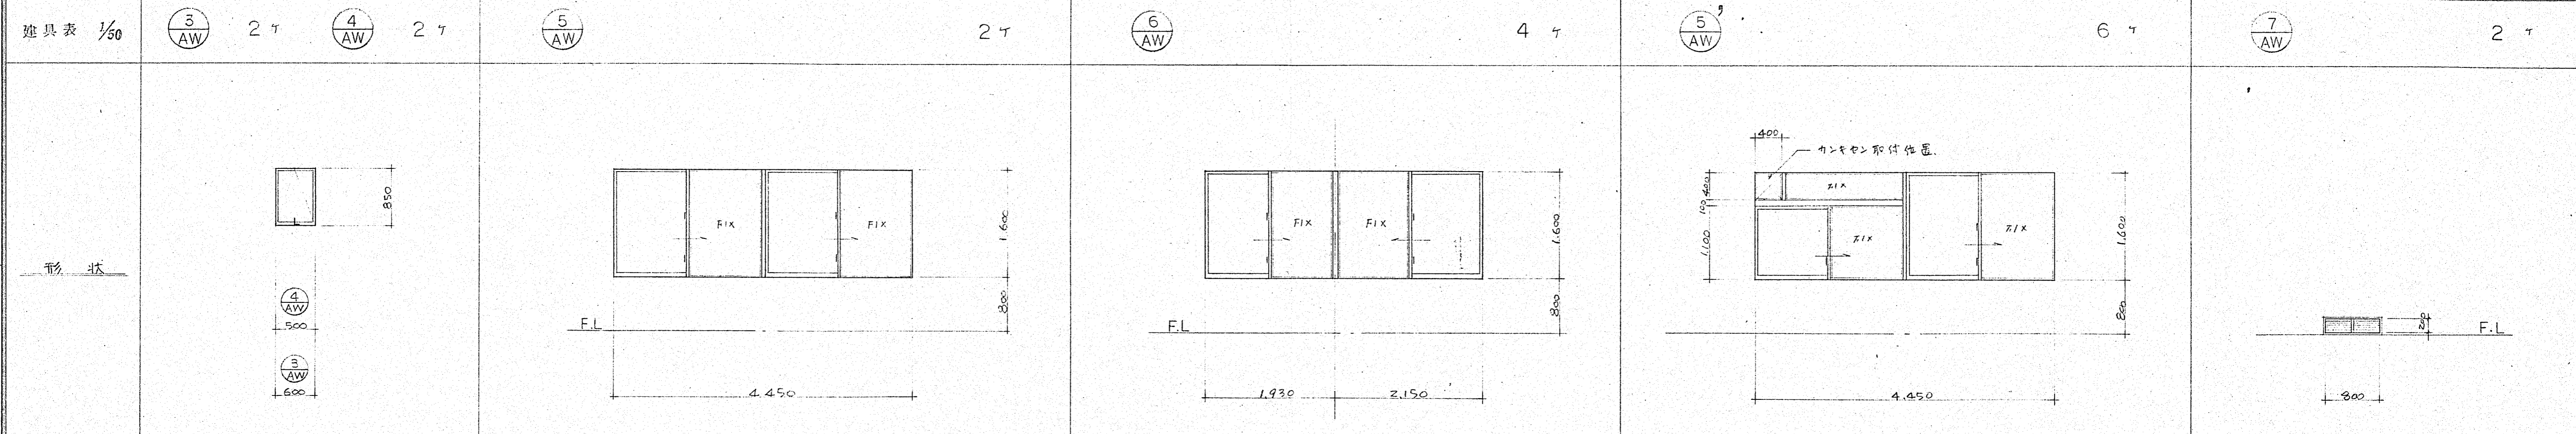

名称	100% アルミブラインド付 2段付	同左 (3段アルミブラインド付)	100% アルミブラインド 2段付 2段付	100% アルミブラインド 両面付 2段付	70% アルミブラインド付 2段付	70% アルミブラインド付 2段付
ガラス	① 6.8 ミニミカキガラス (管理室 2段付) ② 6.8 ラブライヤガラス (倉庫 2段付)	同左	同左 (7mmスラット付)	同左 (7mmスラット付)	① 6.8 ミニミカキガラス ② ミニロックセット	① 6.8 ラブライヤガラス
金物	37-B-7 HMD. ドアエッジ スリット	同左	同左	同左	同左	同左
備考	200x400 換気グリ付 管理室用倉庫	同左 便所更衣室	同左 倉庫	換気グリ付 500x600 2F会議室	スクリーン付 管理室	便所・更衣室

2階 KEY PLAN