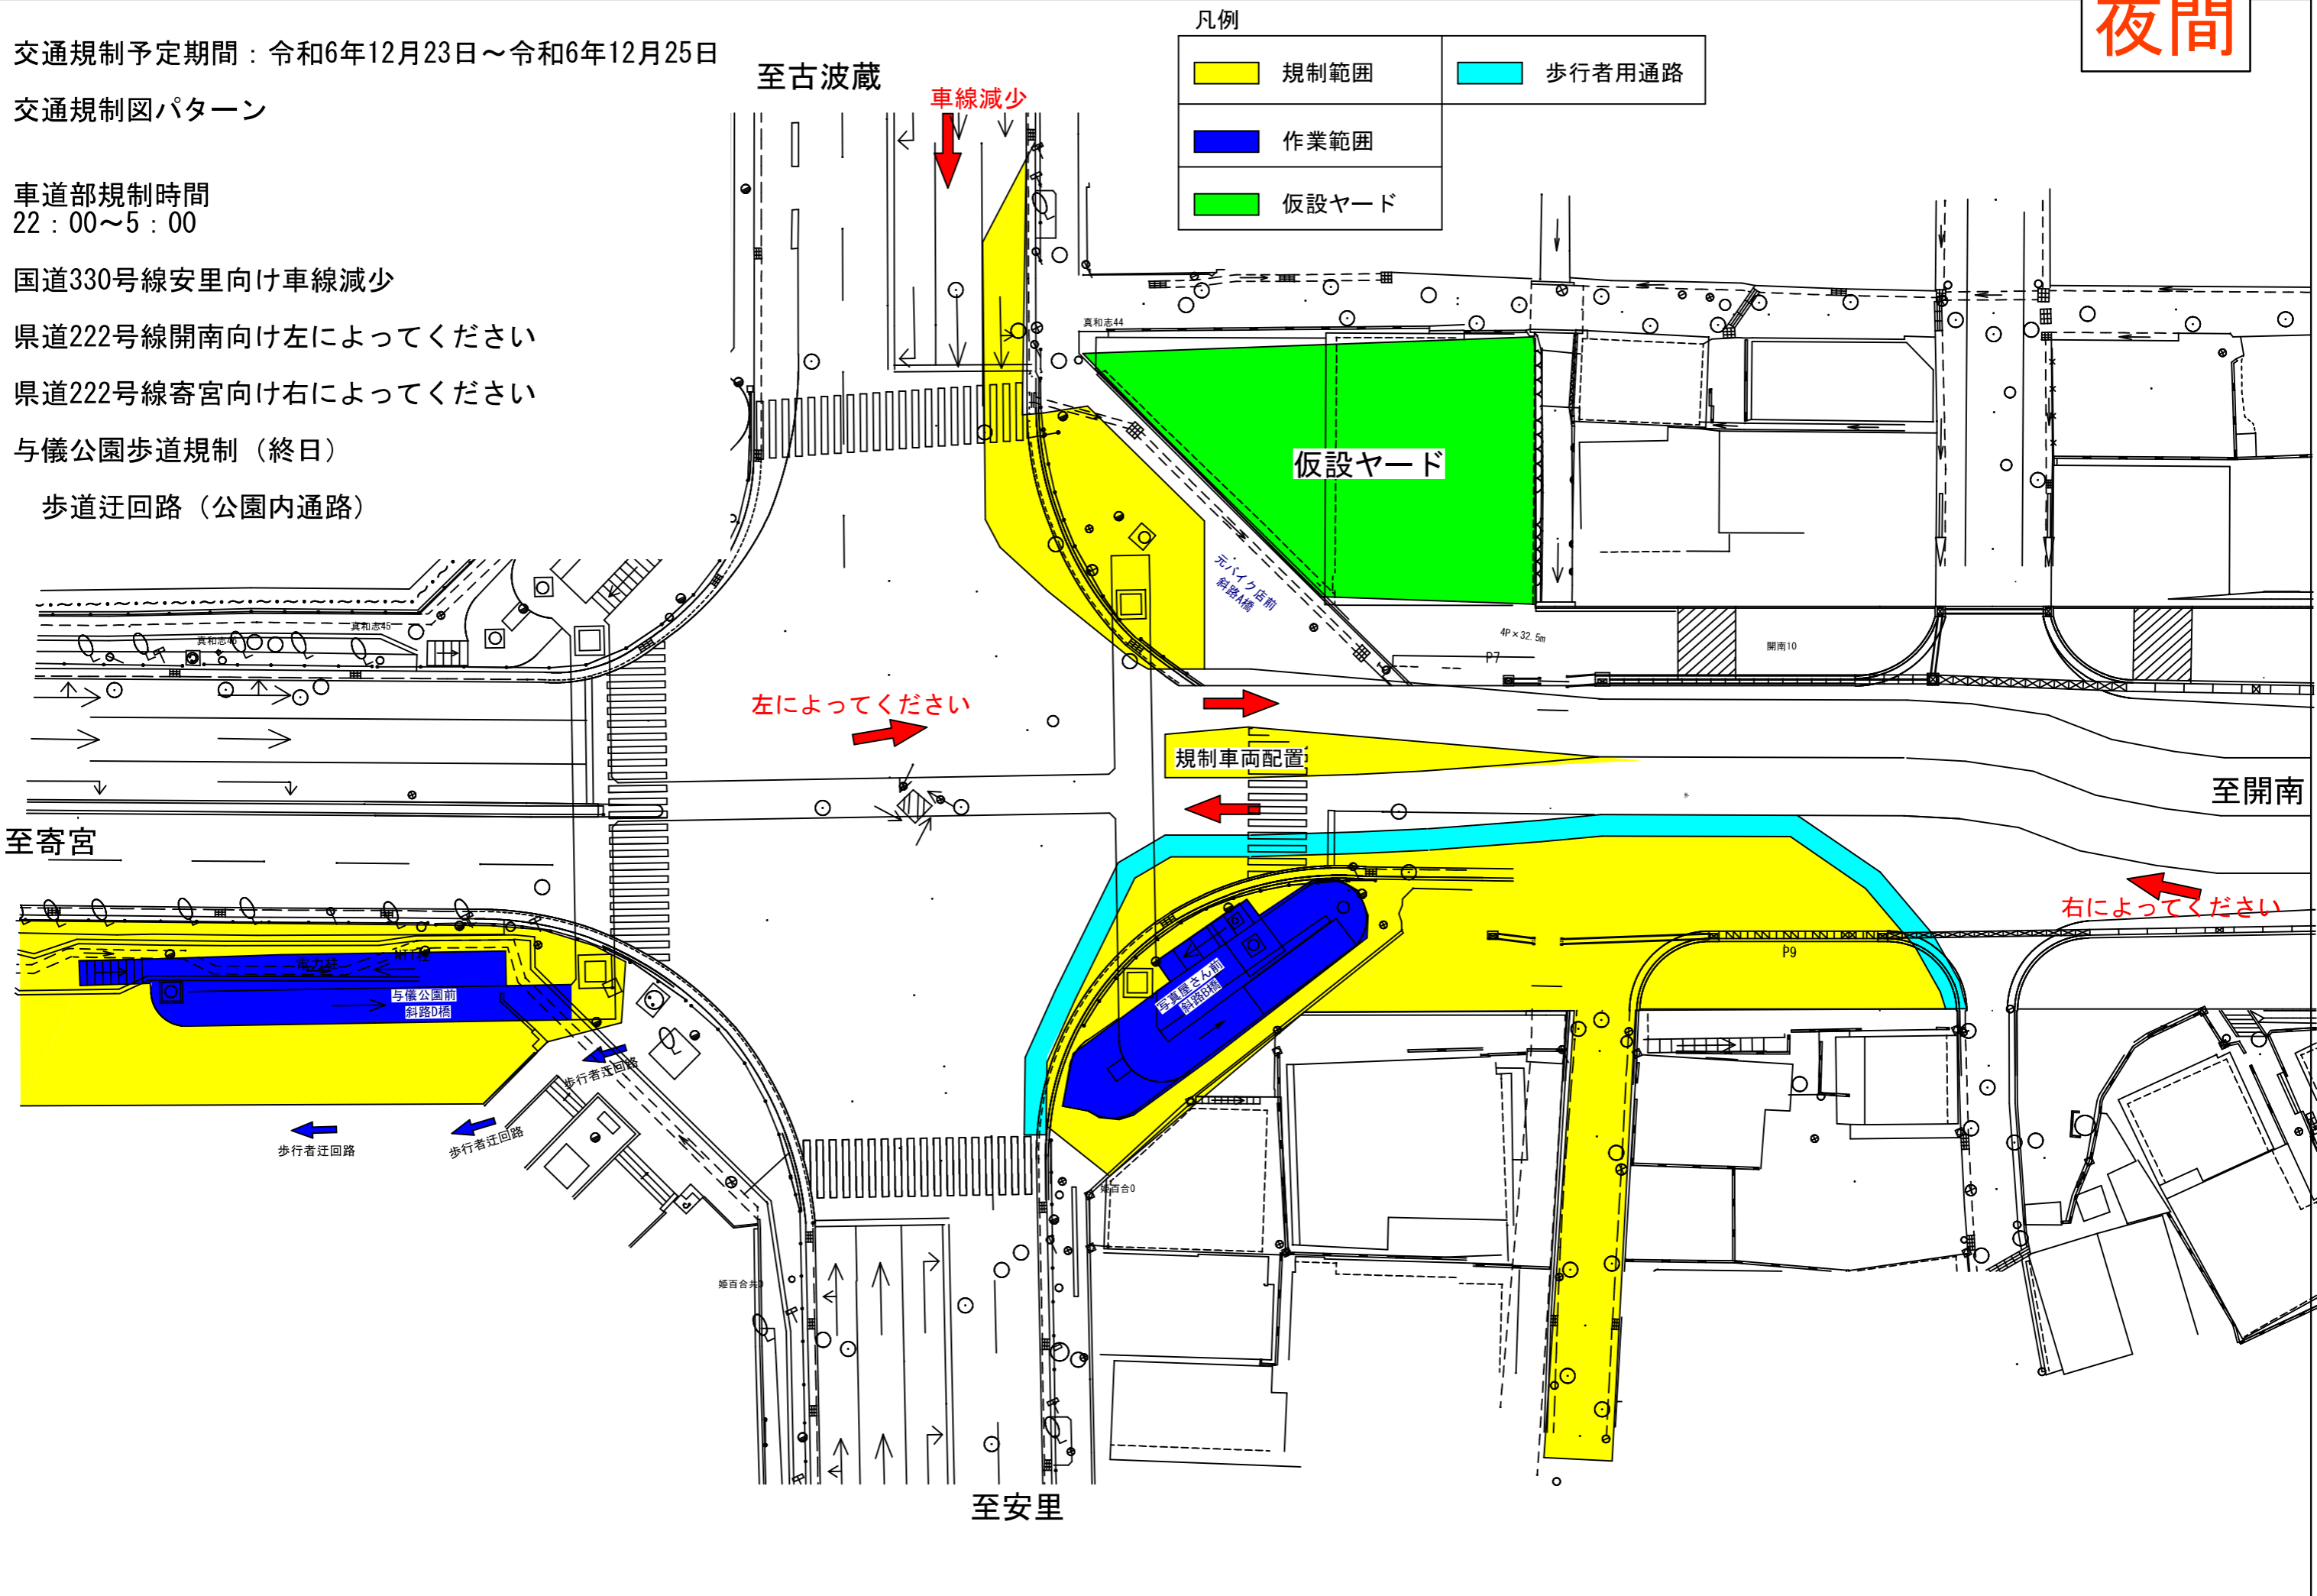

夜間

交通規制予定期間：令和6年12月23日～令和6年12月25日

交通規制図パターン

車道部規制時間  
22：00～5：00

国道330号線安里向け車線減少  
県道222号線開南向け左によってください  
県道222号線寄宮向け右によってください  
与儀公園歩道規制（終日）  
歩道迂回路（公園内通路）

凡例

	規制範囲		歩行者用通路
	作業範囲		
	仮設ヤード		

交通規制予定期間：令和6年12月24日～令和6年12月27日

交通規制図パターン

車道部規制時間  
9：00～15：00

県道222号線寄宮向け幅員減少

与儀公園歩道規制（終日）

歩道迂回路（公園内通路）

凡例

- 規制範囲
- 作業範囲
- 仮設ヤード