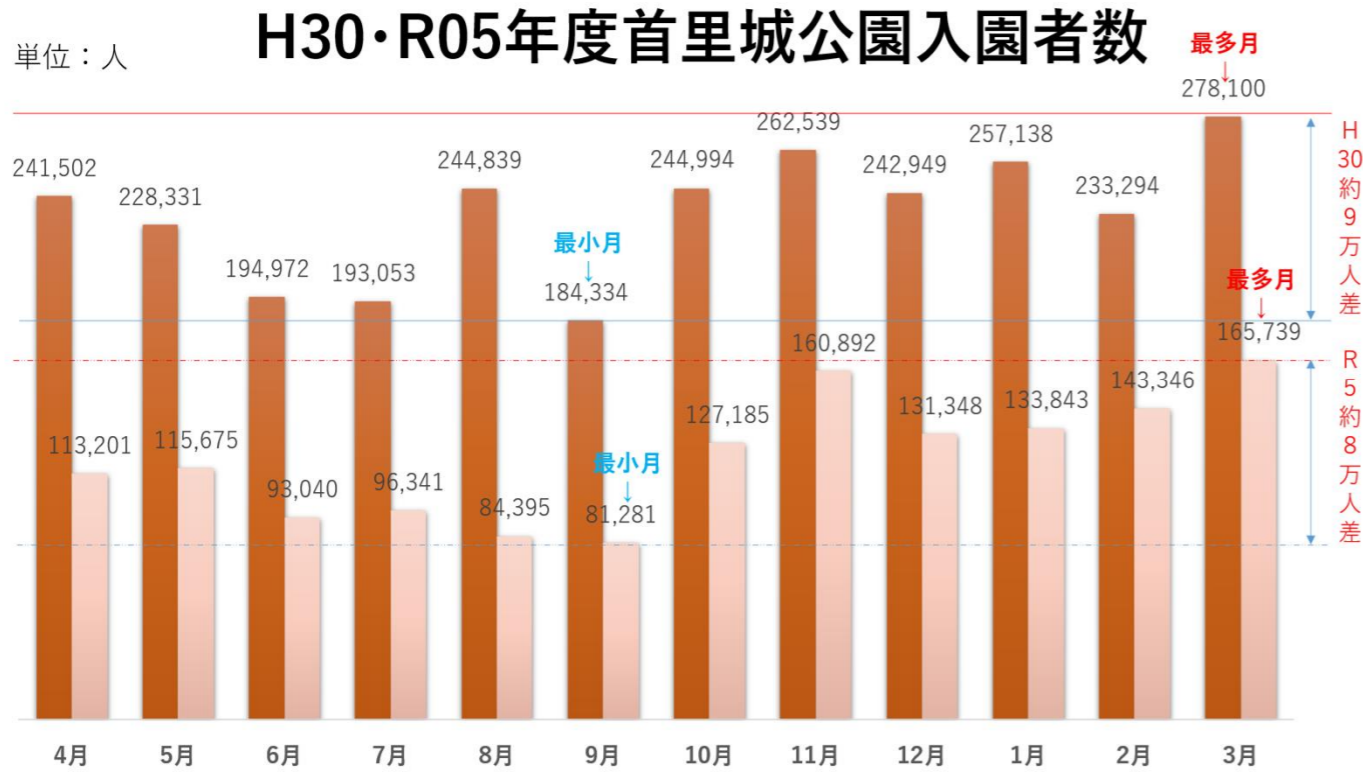

R5年度 11月駐車場予約状況

利用日	曜日	8:00	9:00	10:00	11:00	12:00	13:00	14:00	15:00	16:00	17:00	18:00
11月1日	金	0%	31%	46%	0%	0%	6%	20%	20%	23%	11%	0%
11月2日	土	0%	57%	37%	9%	3%	26%	43%	23%	6%	0%	0%
11月3日	日	6%	33%	72%	56%	17%	28%	50%	44%	33%	22%	0%
11月4日	月	0%	33%	72%	50%	6%	0%	22%	39%	6%	11%	0%
11月5日	火	11%	94%	100%	33%	17%	39%	61%	28%	28%	6%	0%
11月6日	水	0%	6%	26%	14%	11%	11%	31%	46%	17%	6%	0%
11月7日	木	11%	46%	49%	26%	6%	0%	11%	34%	43%	3%	0%
11月8日	金	0%	26%	23%	9%	6%	14%	26%	23%	43%	11%	0%
11月9日	土	6%	89%	100%	100%	27%	69%	3%	11%	14%	9%	0%
11月10日	日	2%	100%	100%	30%	36%	14%	14%	14%	11%	7%	0%
11月11日	月	3%	82%	100%	51%	8%	10%	3%	10%	8%	0%	0%
11月12日	火	0%	37%	71%	23%	9%	0%	9%	17%	40%	14%	0%
11月13日	水	0%	40%	31%	26%	9%	11%	49%	36%	36%	17%	0%
11月14日	木	0%	46%	60%	17%	3%	3%	37%	37%	31%	37%	0%
11月15日	金	14%	100%	100%	9%	11%	9%	11%	17%	9%	0%	0%
11月16日	土	37%	100%	94%	60%	14%	6%	14%	17%	17%	9%	0%
11月17日	日	24%	100%	100%	57%	46%	76%	43%	19%	14%	5%	0%
11月18日	月	0%	37%	51%	23%	3%	3%	20%	9%	11%	3%	0%
11月19日	火	6%	23%	57%	20%	17%	9%	11%	43%	46%	14%	0%
11月20日	水	6%	49%	63%	17%	6%	11%	14%	17%	20%	9%	0%
11月21日	木	0%	69%	71%	37%	3%	14%	11%	20%	20%	3%	0%
11月22日	金	6%	40%	30%	43%	23%	6%	6%	14%	11%	0%	0%
11月23日	土	23%	51%	43%	6%	3%	11%	17%	20%	20%	3%	0%
11月24日	日	0%	77%	83%	74%	20%	17%	37%	34%	17%	9%	0%
11月25日	月	3%	49%	100%	23%	9%	9%	31%	43%	9%	0%	0%
11月26日	火	0%	20%	43%	6%	6%	11%	14%	17%	23%	0%	0%
11月27日	水	0%	32%	62%	19%	8%	5%	11%	3%	16%	8%	0%
11月28日	木	11%	72%	83%	44%	8%	6%	22%	14%	39%	33%	0%
11月29日	金	3%	40%	71%	20%	3%	6%	34%	37%	0%	0%	0%
11月30日	土	0%	87%	100%	34%	23%	5%	5%	11%	16%	11%	0%

駐車場の予約は

- ・午前9時～11時
- ・金、土、日、月

に集中している。