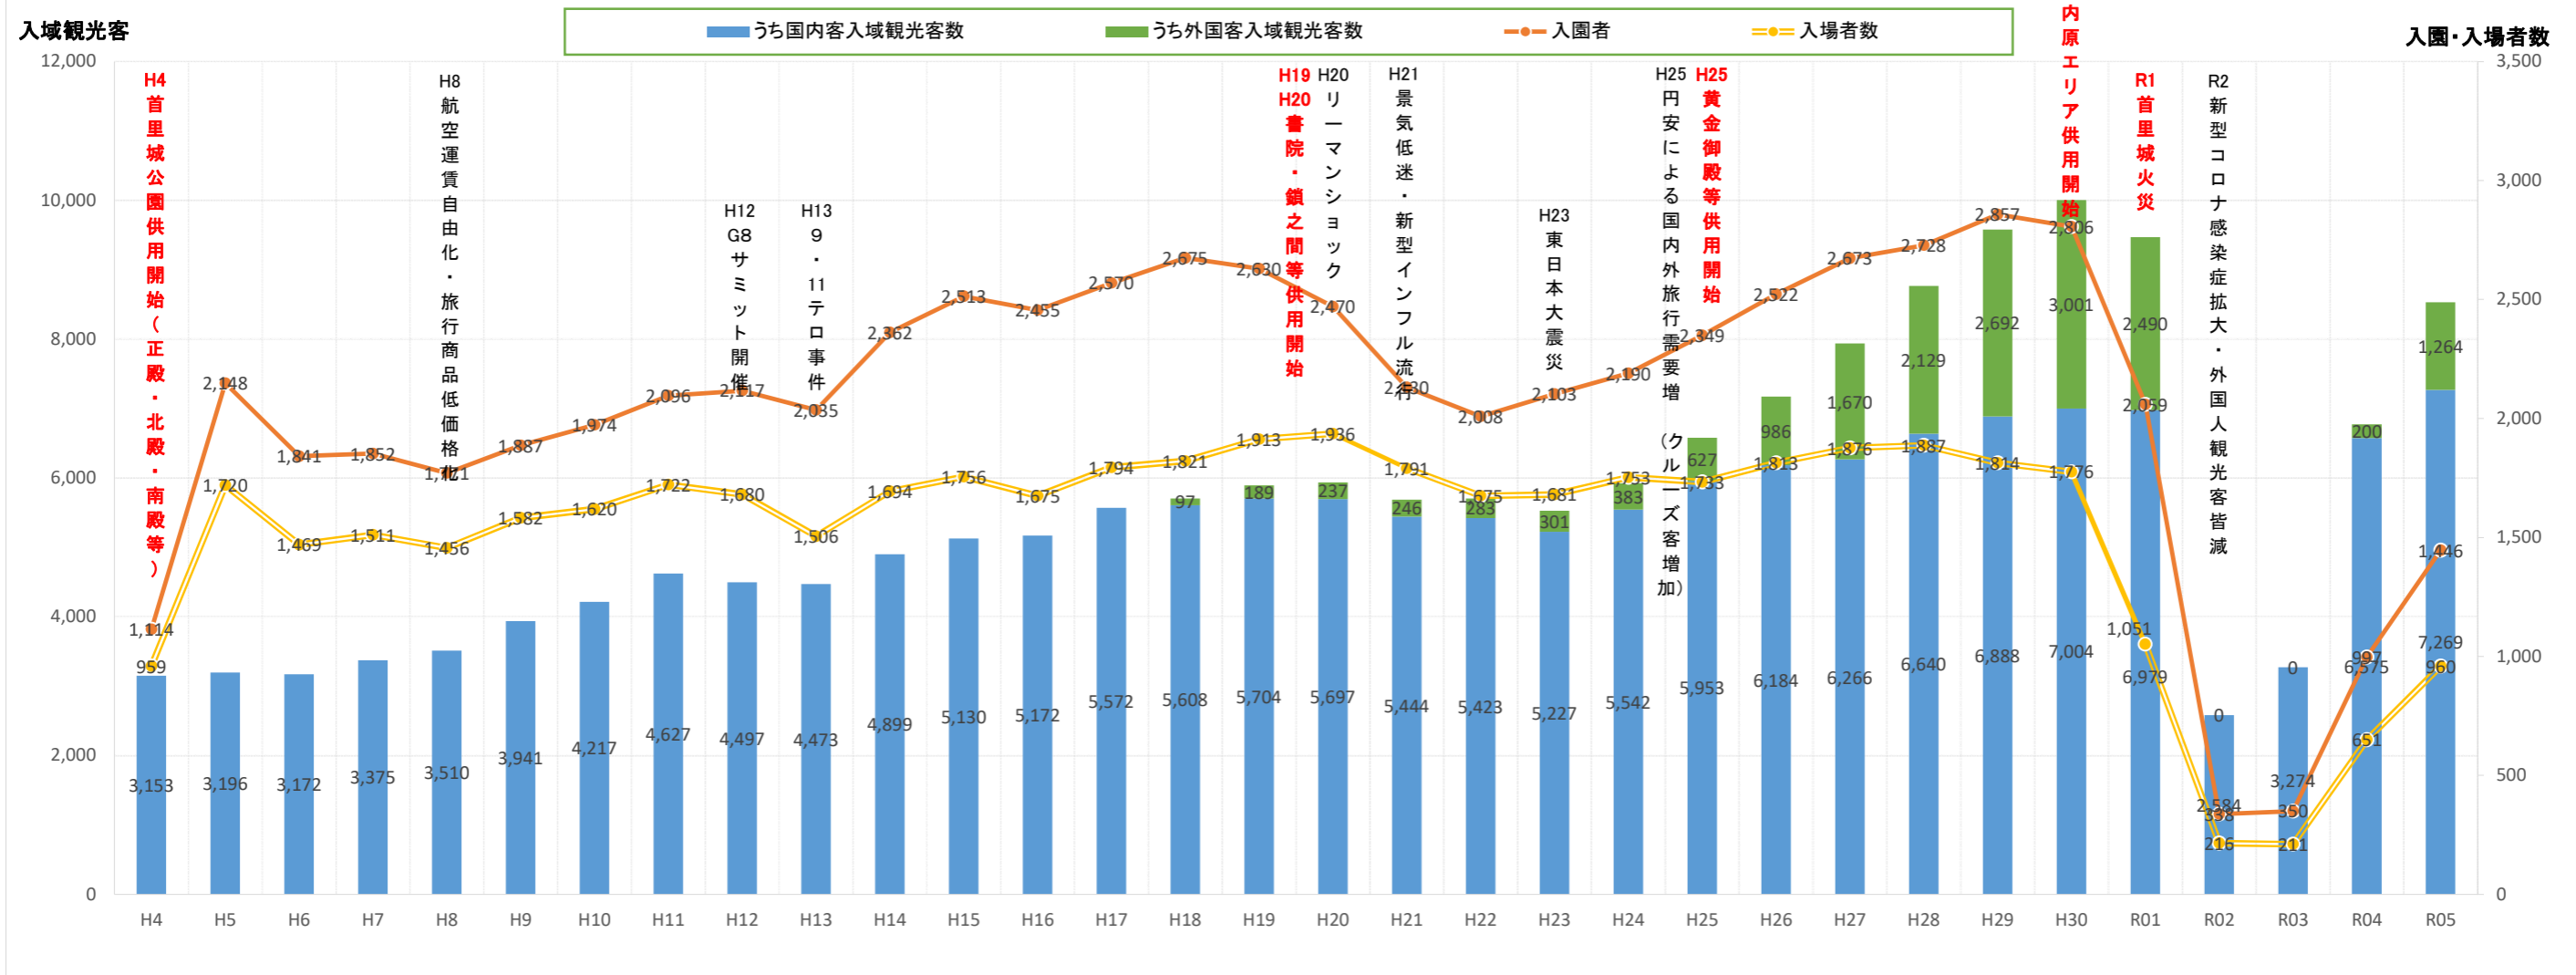

入域観光客に対する入園者等推移(開園～現在)