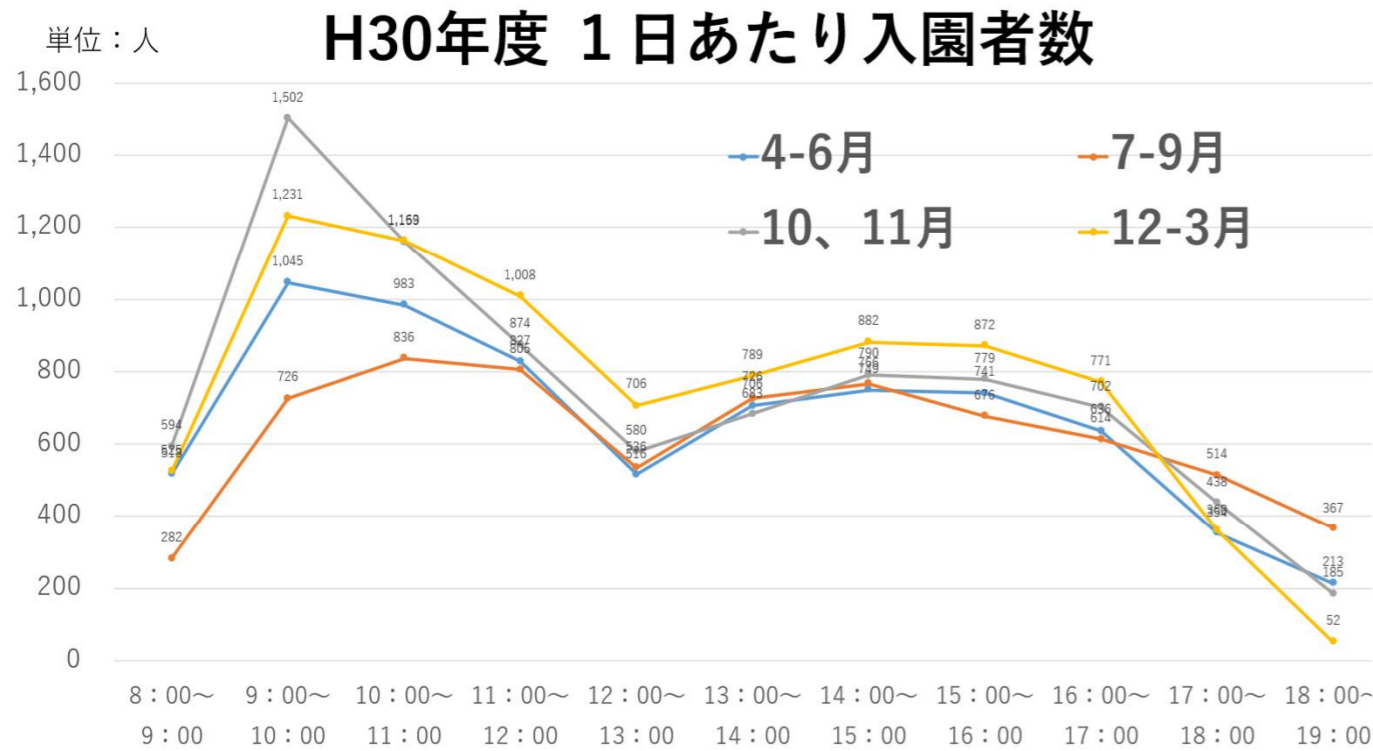

R5年度 11月駐車場予約状況

利用日	曜日	8:00	9:00	10:00	11:00	12:00	13:00	14:00	15:00	16:00	17:00	18:00
11月1日	金	0%	31%	46%	0%	0%	6%	20%	20%	23%	11%	0%
11月2日	土	0%	57%	37%	9%	3%	26%	43%	23%	6%	0%	0%
11月3日	日	6%	33%	72%	56%	17%	28%	50%	44%	33%	22%	0%
11月4日	月	0%	33%	72%	50%	6%	0%	22%	39%	6%	11%	0%
11月5日	火	11%	94%	100%	33%	17%	39%	61%	28%	28%	6%	0%
11月6日	水	0%	6%	26%	14%	11%	11%	31%	46%	17%	6%	0%
11月7日	木	11%	46%	49%	26%	6%	0%	11%	34%	43%	3%	0%
11月8日	金	0%	26%	23%	9%	6%	14%	26%	23%	43%	11%	0%
11月9日	土	6%	89%	100%	100%	27%	69%	3%	11%	14%	9%	0%
11月10日	日	2%	100%	100%	30%	36%	14%	14%	14%	11%	7%	0%
11月11日	月	3%	82%	100%	51%	8%	10%	3%	10%	8%	0%	0%
11月12日	火	0%	37%	71%	23%	9%	0%	9%	17%	40%	14%	0%
11月13日	水	0%	40%	31%	26%	9%	11%	49%	36%	36%	17%	0%
11月14日	木	0%	46%	60%	17%	3%	3%	37%	37%	31%	37%	0%
11月15日	金	14%	100%	100%	9%	11%	9%	11%	17%	9%	0%	0%
11月16日	土	37%	100%	94%	60%	14%	6%	14%	17%	17%	9%	0%
11月17日	日	24%	100%	100%	57%	46%	76%	43%	19%	14%	5%	0%
11月18日	月	0%	37%	51%	23%	3%	3%	20%	9%	11%	3%	0%
11月19日	火	6%	23%	57%	20%	17%	9%	11%	43%	46%	14%	0%
11月20日	水	6%	49%	63%	17%	6%	11%	14%	17%	20%	9%	0%
11月21日	木	0%	69%	71%	37%	3%	14%	11%	20%	20%	3%	0%
11月22日	金	6%	40%	30%	43%	23%	6%	6%	14%	11%	0%	0%
11月23日	土	23%	51%	43%	6%	3%	11%	17%	20%	20%	3%	0%
11月24日	日	0%	77%	83%	74%	20%	17%	37%	34%	17%	9%	0%
11月25日	月	3%	49%	100%	23%	9%	9%	31%	43%	9%	0%	0%
11月26日	火	0%	20%	43%	6%	6%	11%	14%	17%	23%	0%	0%
11月27日	水	0%	32%	62%	19%	8%	5%	11%	3%	16%	8%	0%
11月28日	木	11%	72%	83%	44%	8%	6%	22%	14%	39%	33%	0%
11月29日	金	3%	40%	71%	20%	3%	6%	34%	37%	0%	0%	0%
11月30日	土	0%	87%	100%	34%	23%	5%	5%	11%	16%	11%	0%

駐車場の予約は

- ・午前9時～11時
- ・金、土、日、月

に集中している。