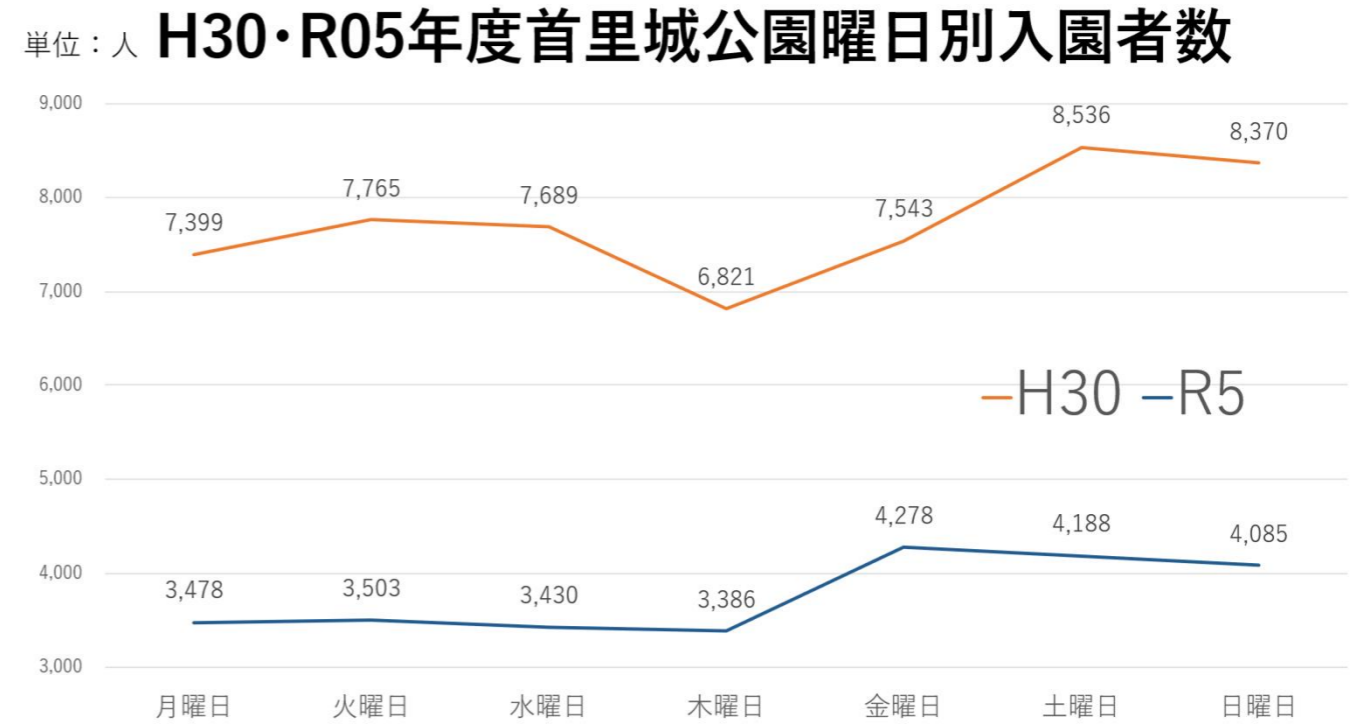

R5年度 11月駐車場予約状況

利用日	曜日	8:00	9:00	10:00	11:00	12:00	13:00	14:00	15:00	16:00	17:00	18:00
11月1日	金	0%	31%	46%	0%	0%	6%	20%	20%	23%	11%	0%
11月2日	土	0%	57%	37%	9%	3%	26%	43%	23%	6%	0%	0%
11月3日	日	6%	33%	72%	56%	17%	28%	50%	44%	33%	22%	0%
11月4日	月	0%	33%	72%	50%	6%	0%	22%	39%	6%	11%	0%
11月5日	火	11%	94%	100%	33%	17%	39%	61%	28%	28%	6%	0%
11月6日	水	0%	6%	26%	14%	11%	11%	31%	46%	17%	6%	0%
11月7日	木	11%	46%	49%	26%	6%	0%	11%	34%	43%	3%	0%
11月8日	金	0%	26%	23%	9%	6%	14%	26%	23%	43%	11%	0%
11月9日	土	6%	89%	100%	100%	27%	69%	3%	11%	14%	9%	0%
11月10日	日	2%	100%	100%	30%	36%	14%	14%	14%	11%	7%	0%
11月11日	月	3%	82%	100%	51%	8%	10%	3%	10%	8%	0%	0%
11月12日	火	0%	37%	71%	23%	9%	0%	9%	17%	40%	14%	0%
11月13日	水	0%	40%	31%	26%	9%	11%	49%	36%	36%	17%	0%
11月14日	木	0%	46%	60%	17%	3%	3%	37%	37%	31%	37%	0%
11月15日	金	14%	100%	100%	9%	11%	9%	11%	17%	9%	0%	0%
11月16日	土	37%	100%	94%	60%	14%	6%	14%	17%	17%	9%	0%
11月17日	日	24%	100%	100%	57%	46%	76%	43%	19%	14%	5%	0%
11月18日	月	0%	37%	51%	23%	3%	3%	20%	9%	11%	3%	0%
11月19日	火	6%	23%	57%	20%	17%	9%	11%	43%	46%	14%	0%
11月20日	水	6%	49%	63%	17%	6%	11%	14%	17%	20%	9%	0%
11月21日	木	0%	69%	71%	37%	3%	14%	11%	20%	20%	3%	0%
11月22日	金	6%	40%	30%	43%	23%	6%	6%	14%	11%	0%	0%
11月23日	土	23%	51%	43%	6%	3%	11%	17%	20%	20%	3%	0%
11月24日	日	0%	77%	83%	74%	20%	17%	37%	34%	17%	9%	0%
11月25日	月	3%	49%	100%	23%	9%	9%	31%	43%	9%	0%	0%
11月26日	火	0%	20%	43%	6%	6%	11%	14%	17%	23%	0%	0%
11月27日	水	0%	32%	62%	19%	8%	5%	11%	3%	16%	8%	0%
11月28日	木	11%	72%	83%	44%	8%	6%	22%	14%	39%	33%	0%
11月29日	金	3%	40%	71%	20%	3%	6%	34%	37%	0%	0%	0%
11月30日	土	0%	87%	100%	34%	23%	5%	5%	11%	16%	11%	0%

駐車場の予約は

- ・午前9時～11時
- ・金、土、日、月

に集中している。