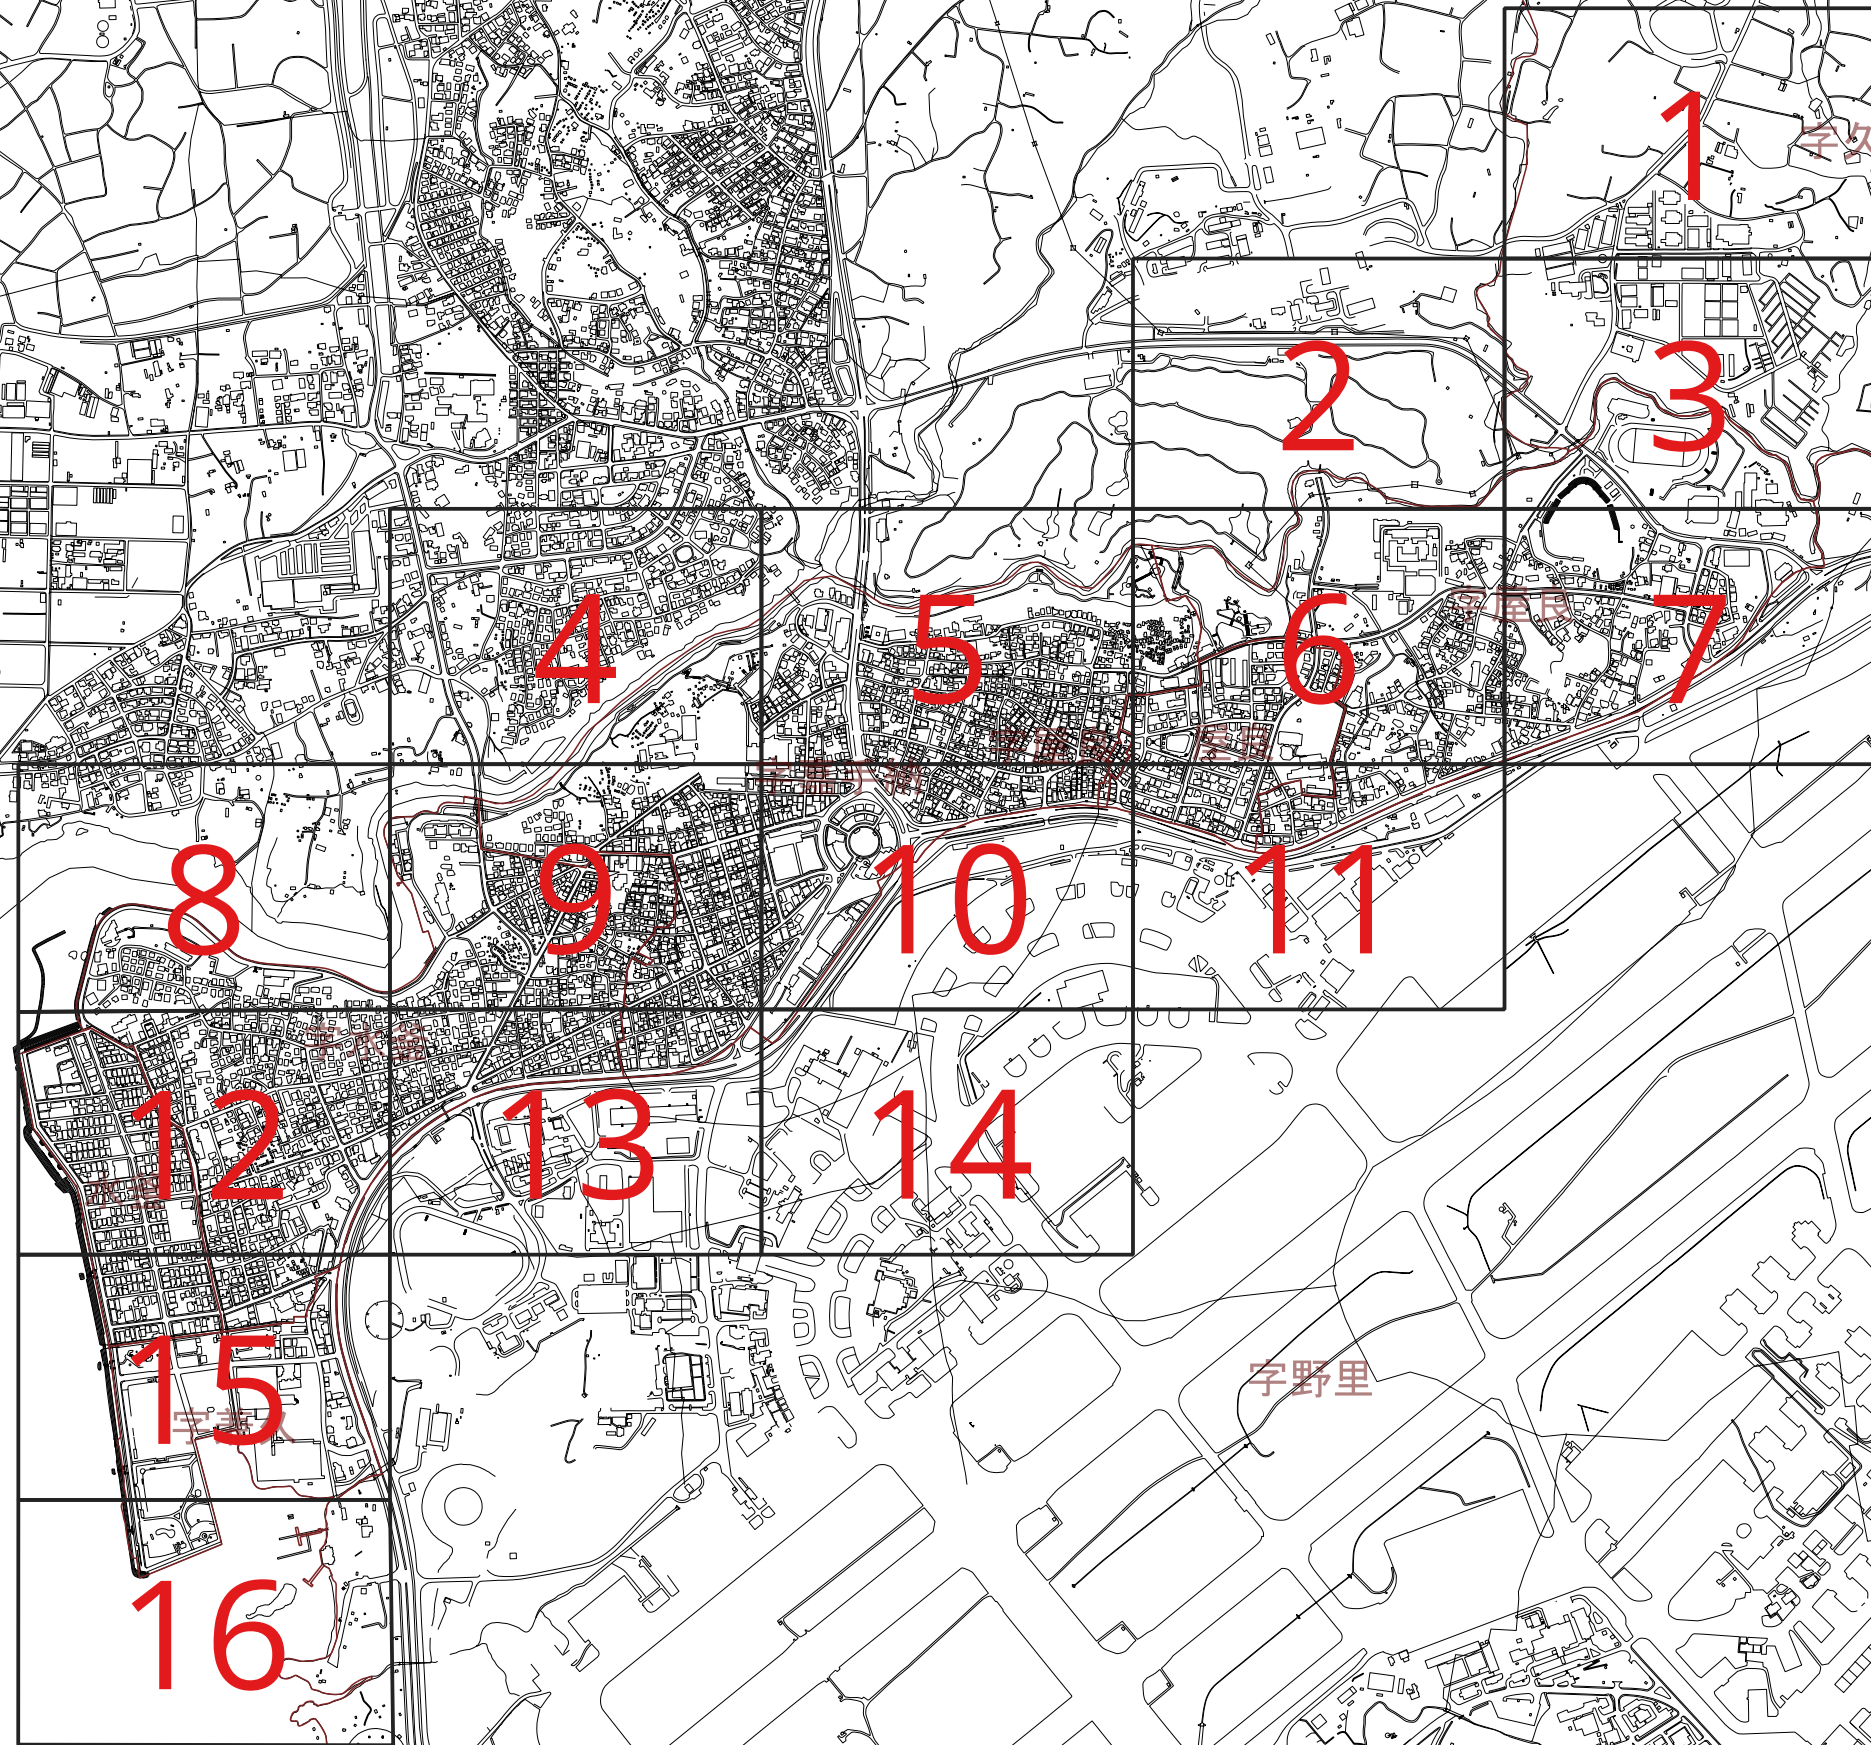

沖縄県指定道路マップ  
全体図(嘉手納町)

この地図は、沖縄県数値地形図を使用したものである。  
(令和6年5月15日付け 企情第164号)