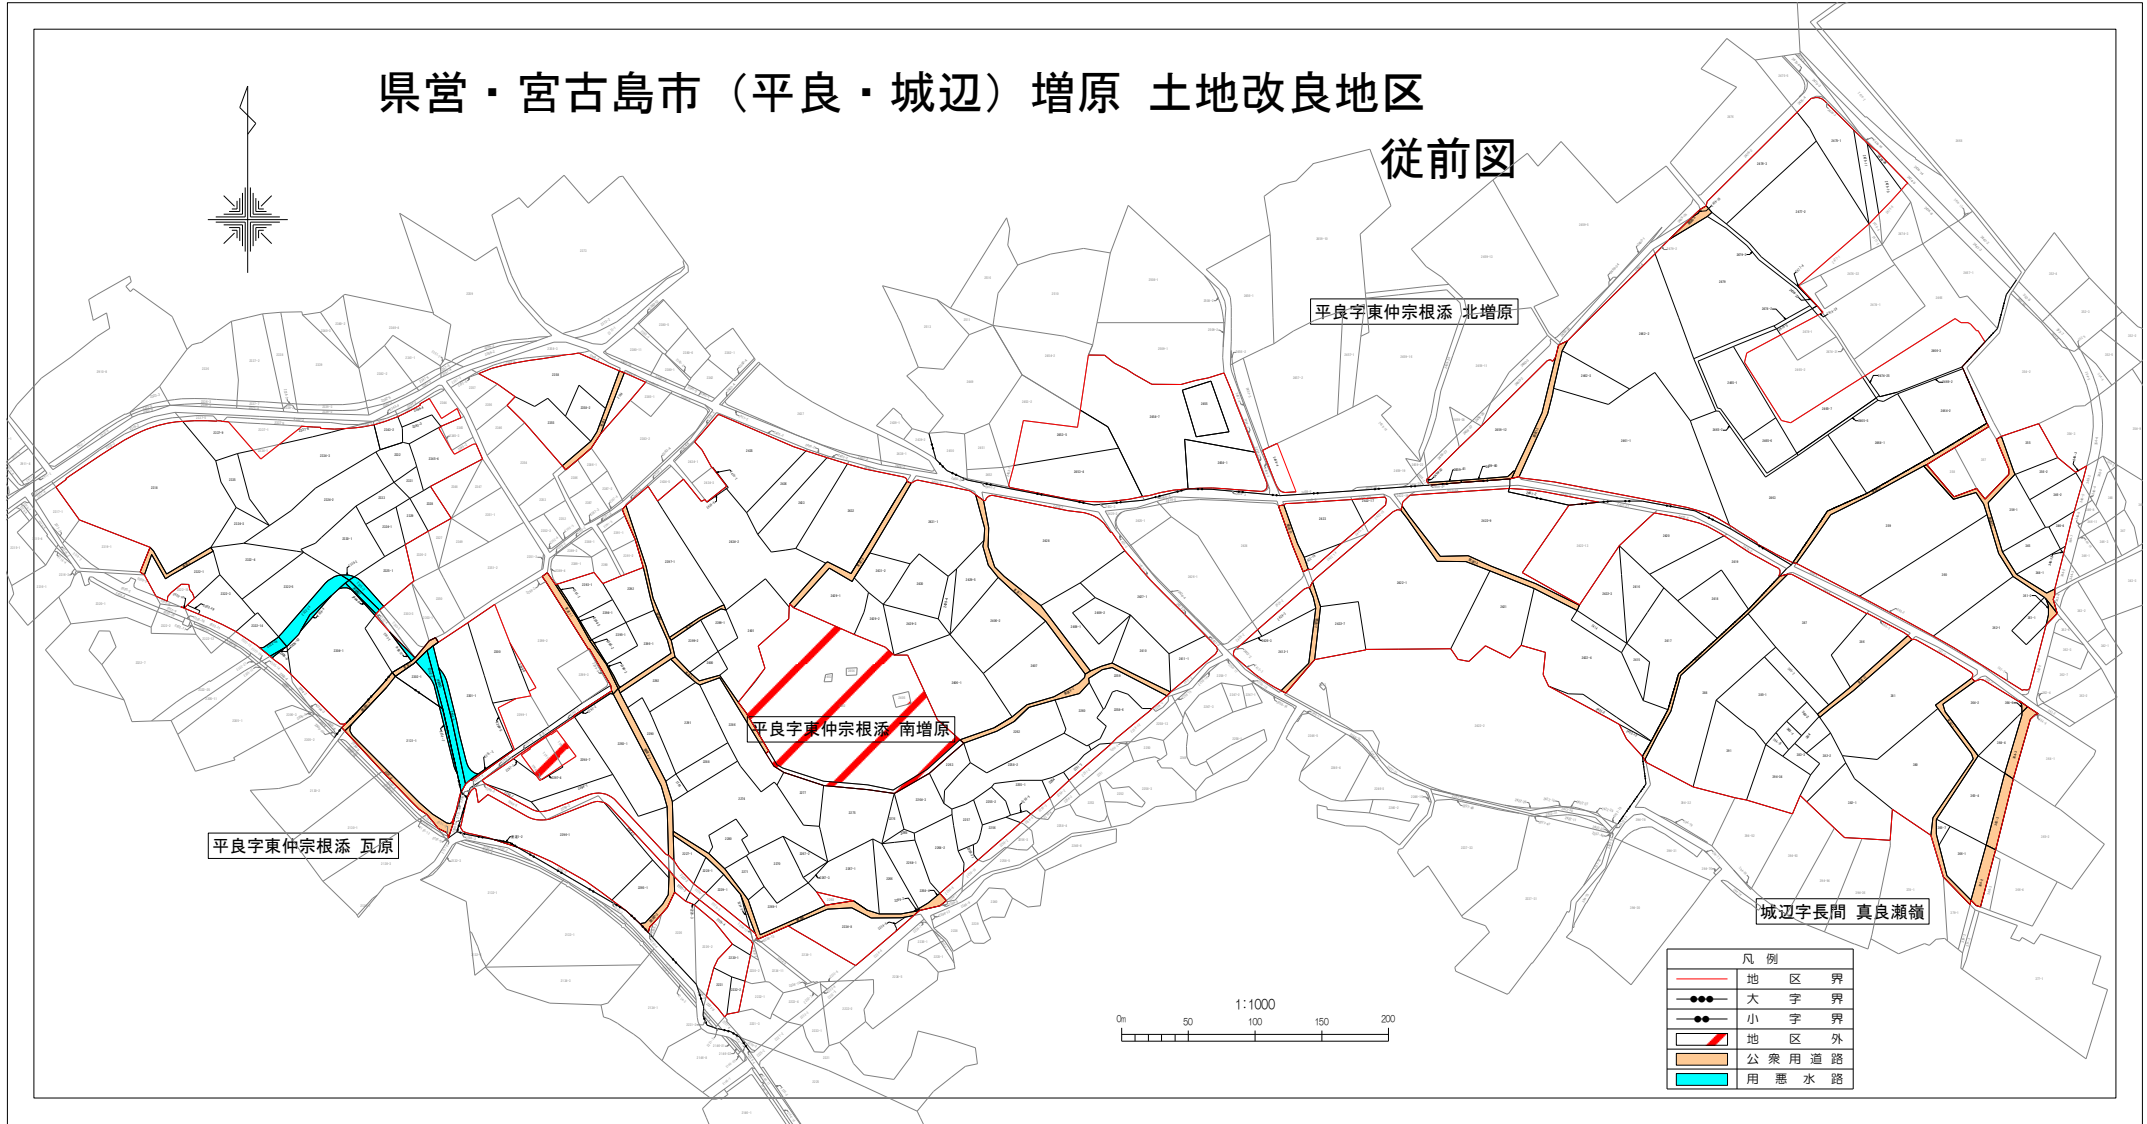

県営・宮古島市（平良・城辺）増原 土地改良地区

従前図

凡例	
	地区界
	大字界
	小字界
	地区外
	公衆用道路
	用悪水路