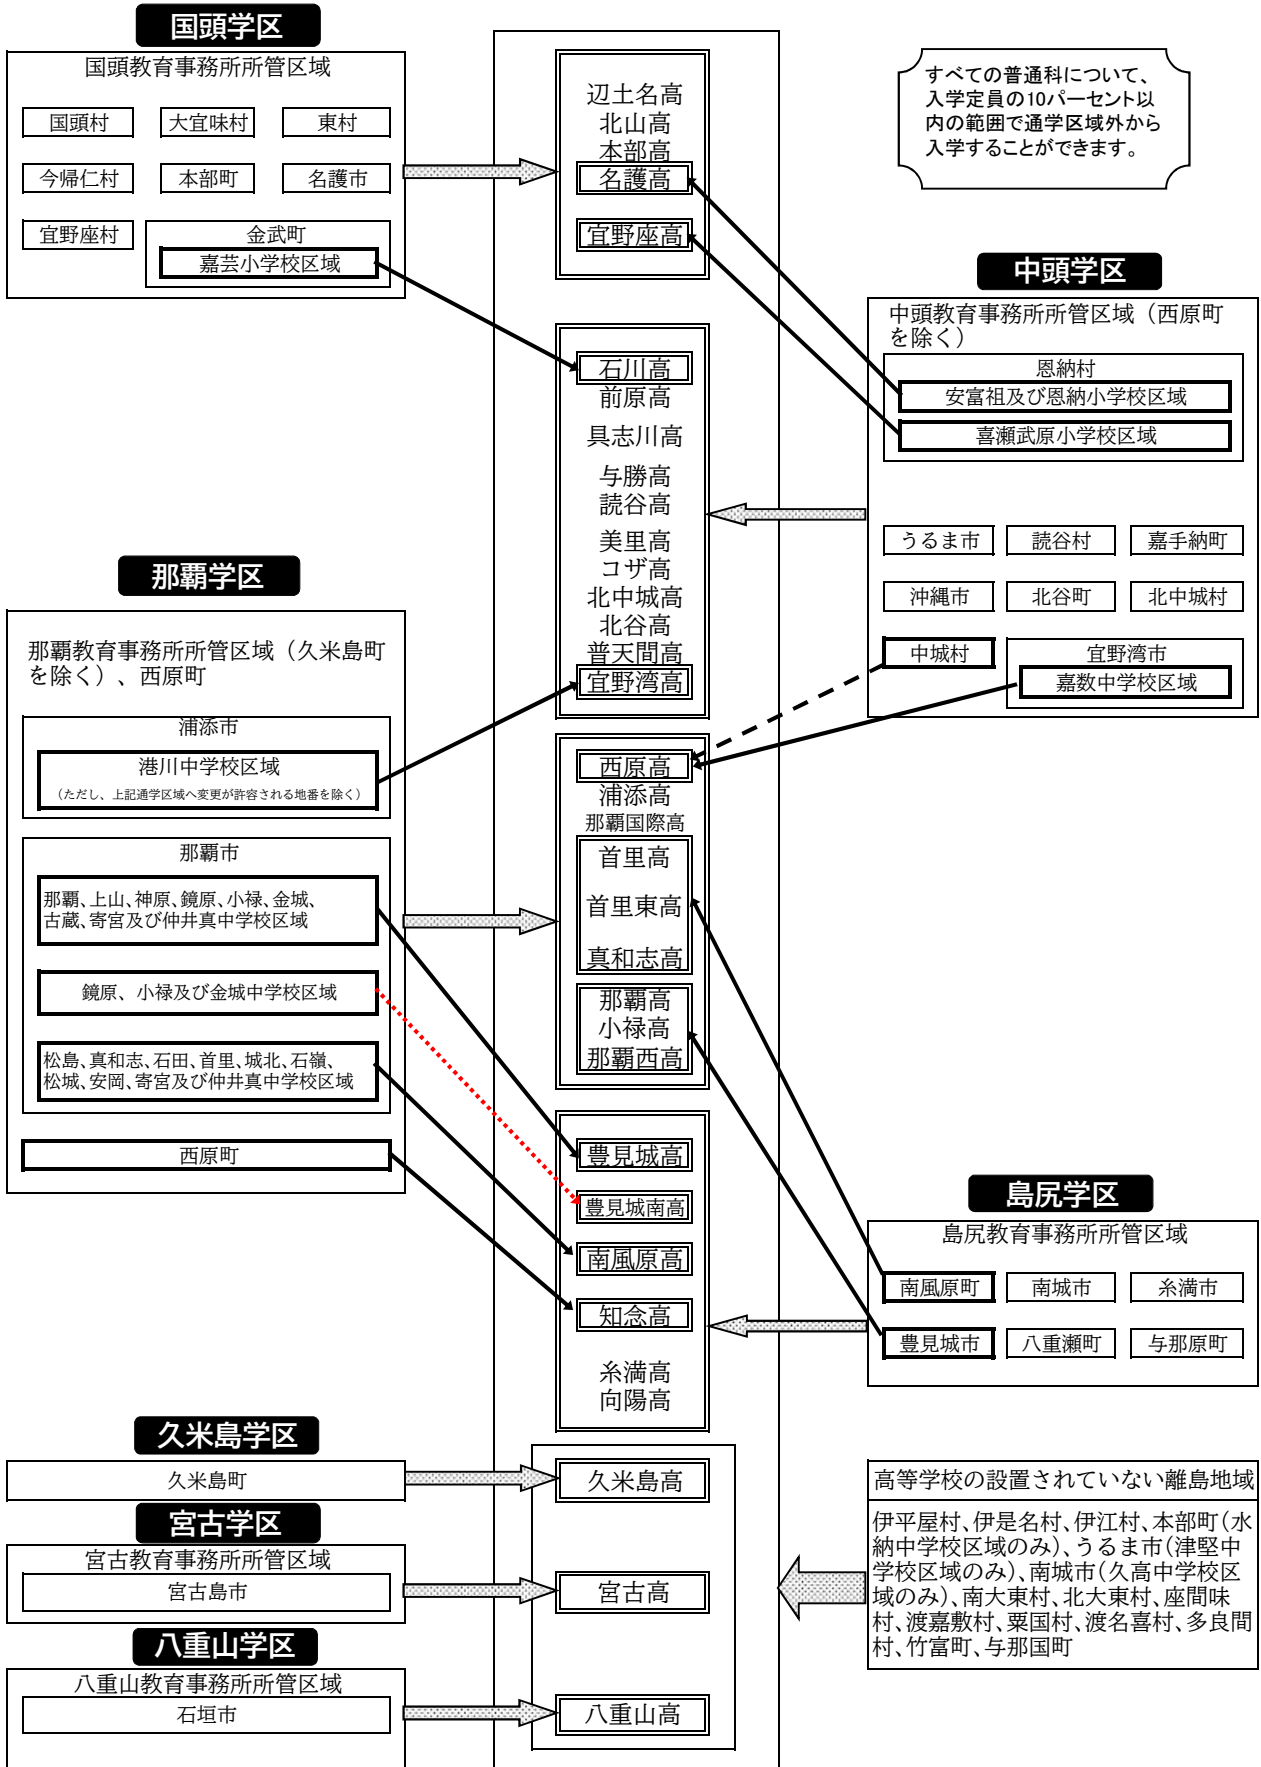

全日制課程普通科の通学区域

- ※ は、各学区から受検できる高校を表します。
- ※ は、平成16年度入試まで受検できた高校について、17年度の改正以後も受検できることを表します。
- ※ は、令和3年度入試の変更点になります。
- ※ は、令和5年度入試の変更点になります。

※ 全日制普通科以外の専門学科、総合学科の通学区域は、県全域です。
 ※ 令和4年度入試改正の南風原高等学校普通科（郷土文化コースのみ）に加えて、令和5年度入試から、真和志高等学校普通科（クリエイティブアーツコースのみ）・小禄高等学校普通科（芸術教養コースのみ）の通学区域も県全域になります。