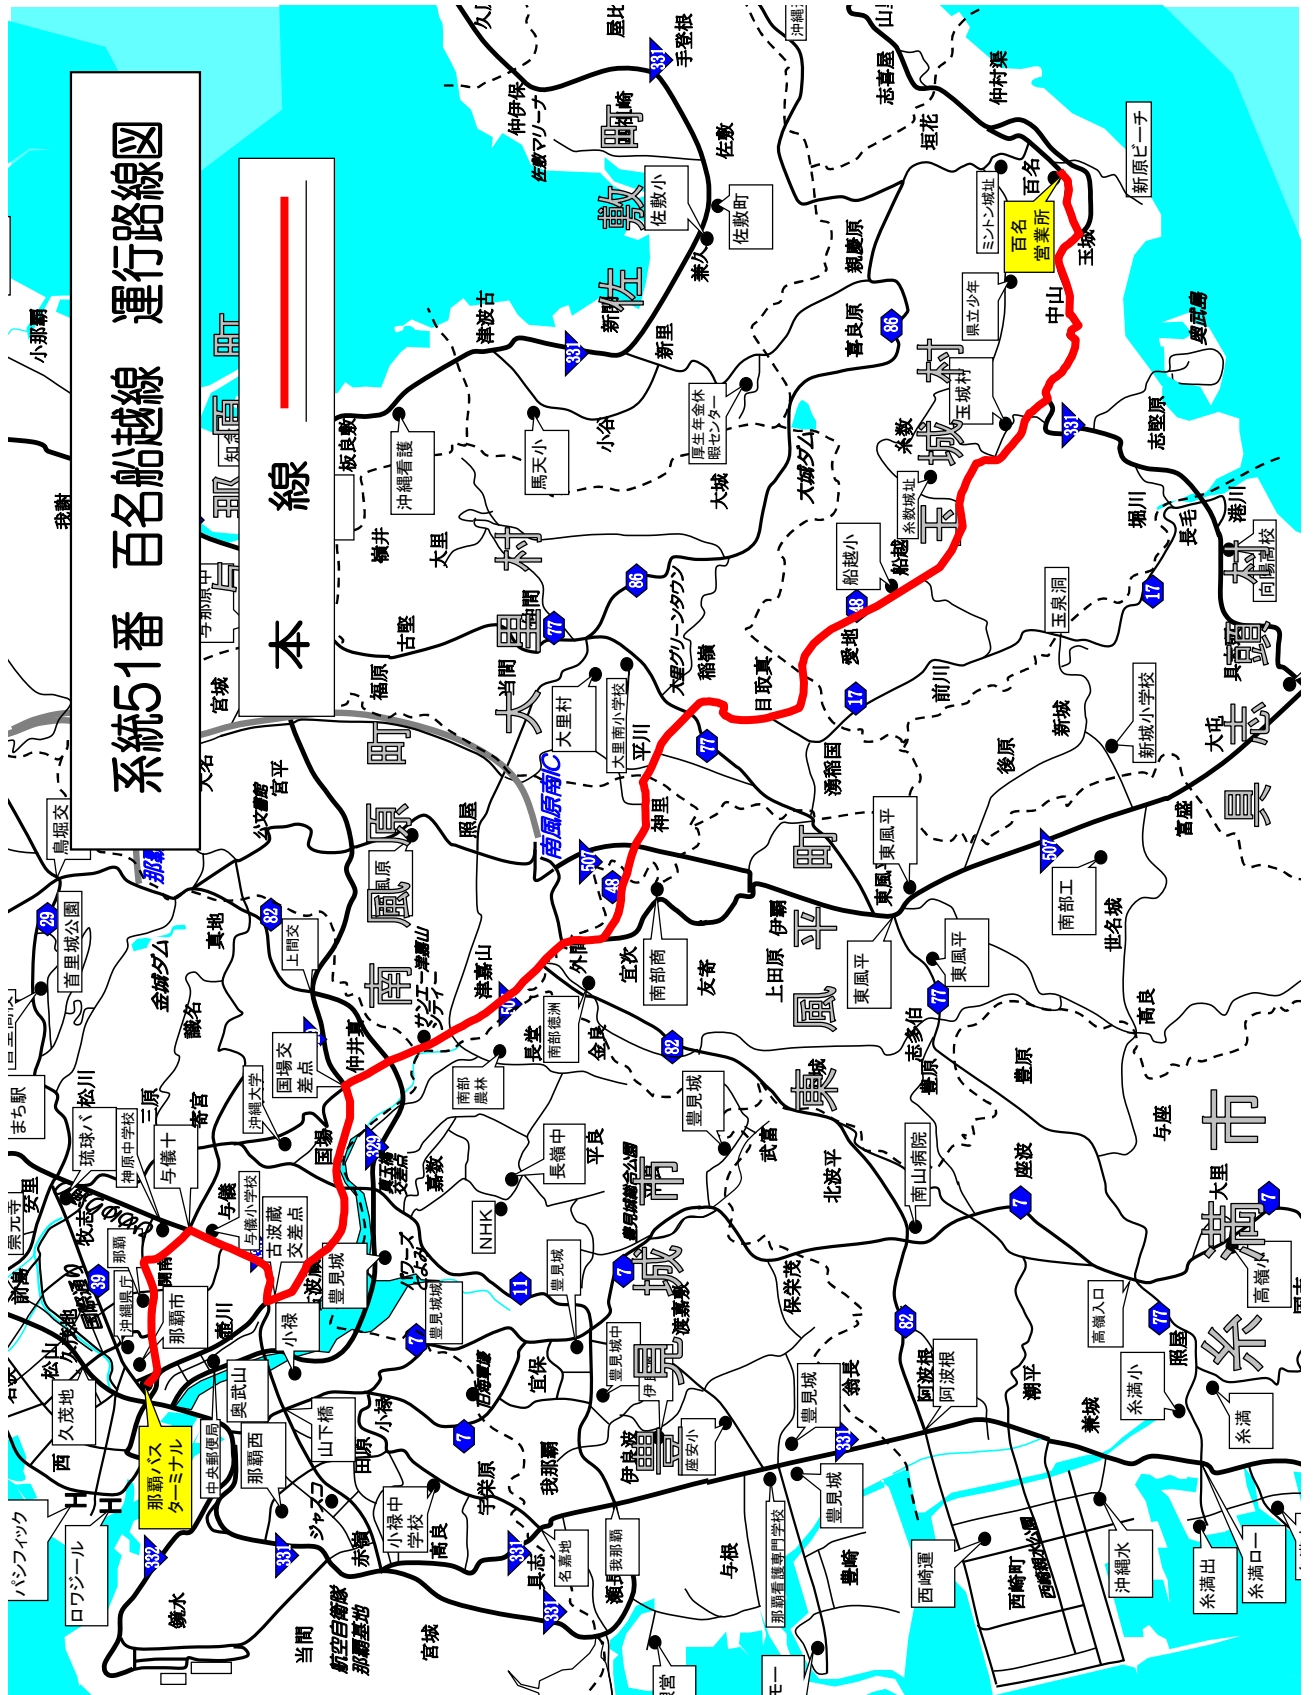

路線図

・系統77番 名護東線

・美栄橋経由 

・久茂地経由 

・美栄橋・豊原経由 

・久茂地・豊原経由 

・美栄橋・豊原・高校経由 

路線図

系統52番「与勝線」

久茂地經由

美栄橋經由

系統105番 豊見城市内一周線 運行路線図

本線

系統 67番 辺土名線 運行路線図

系統 67番 辺土名線

本線

高校経由