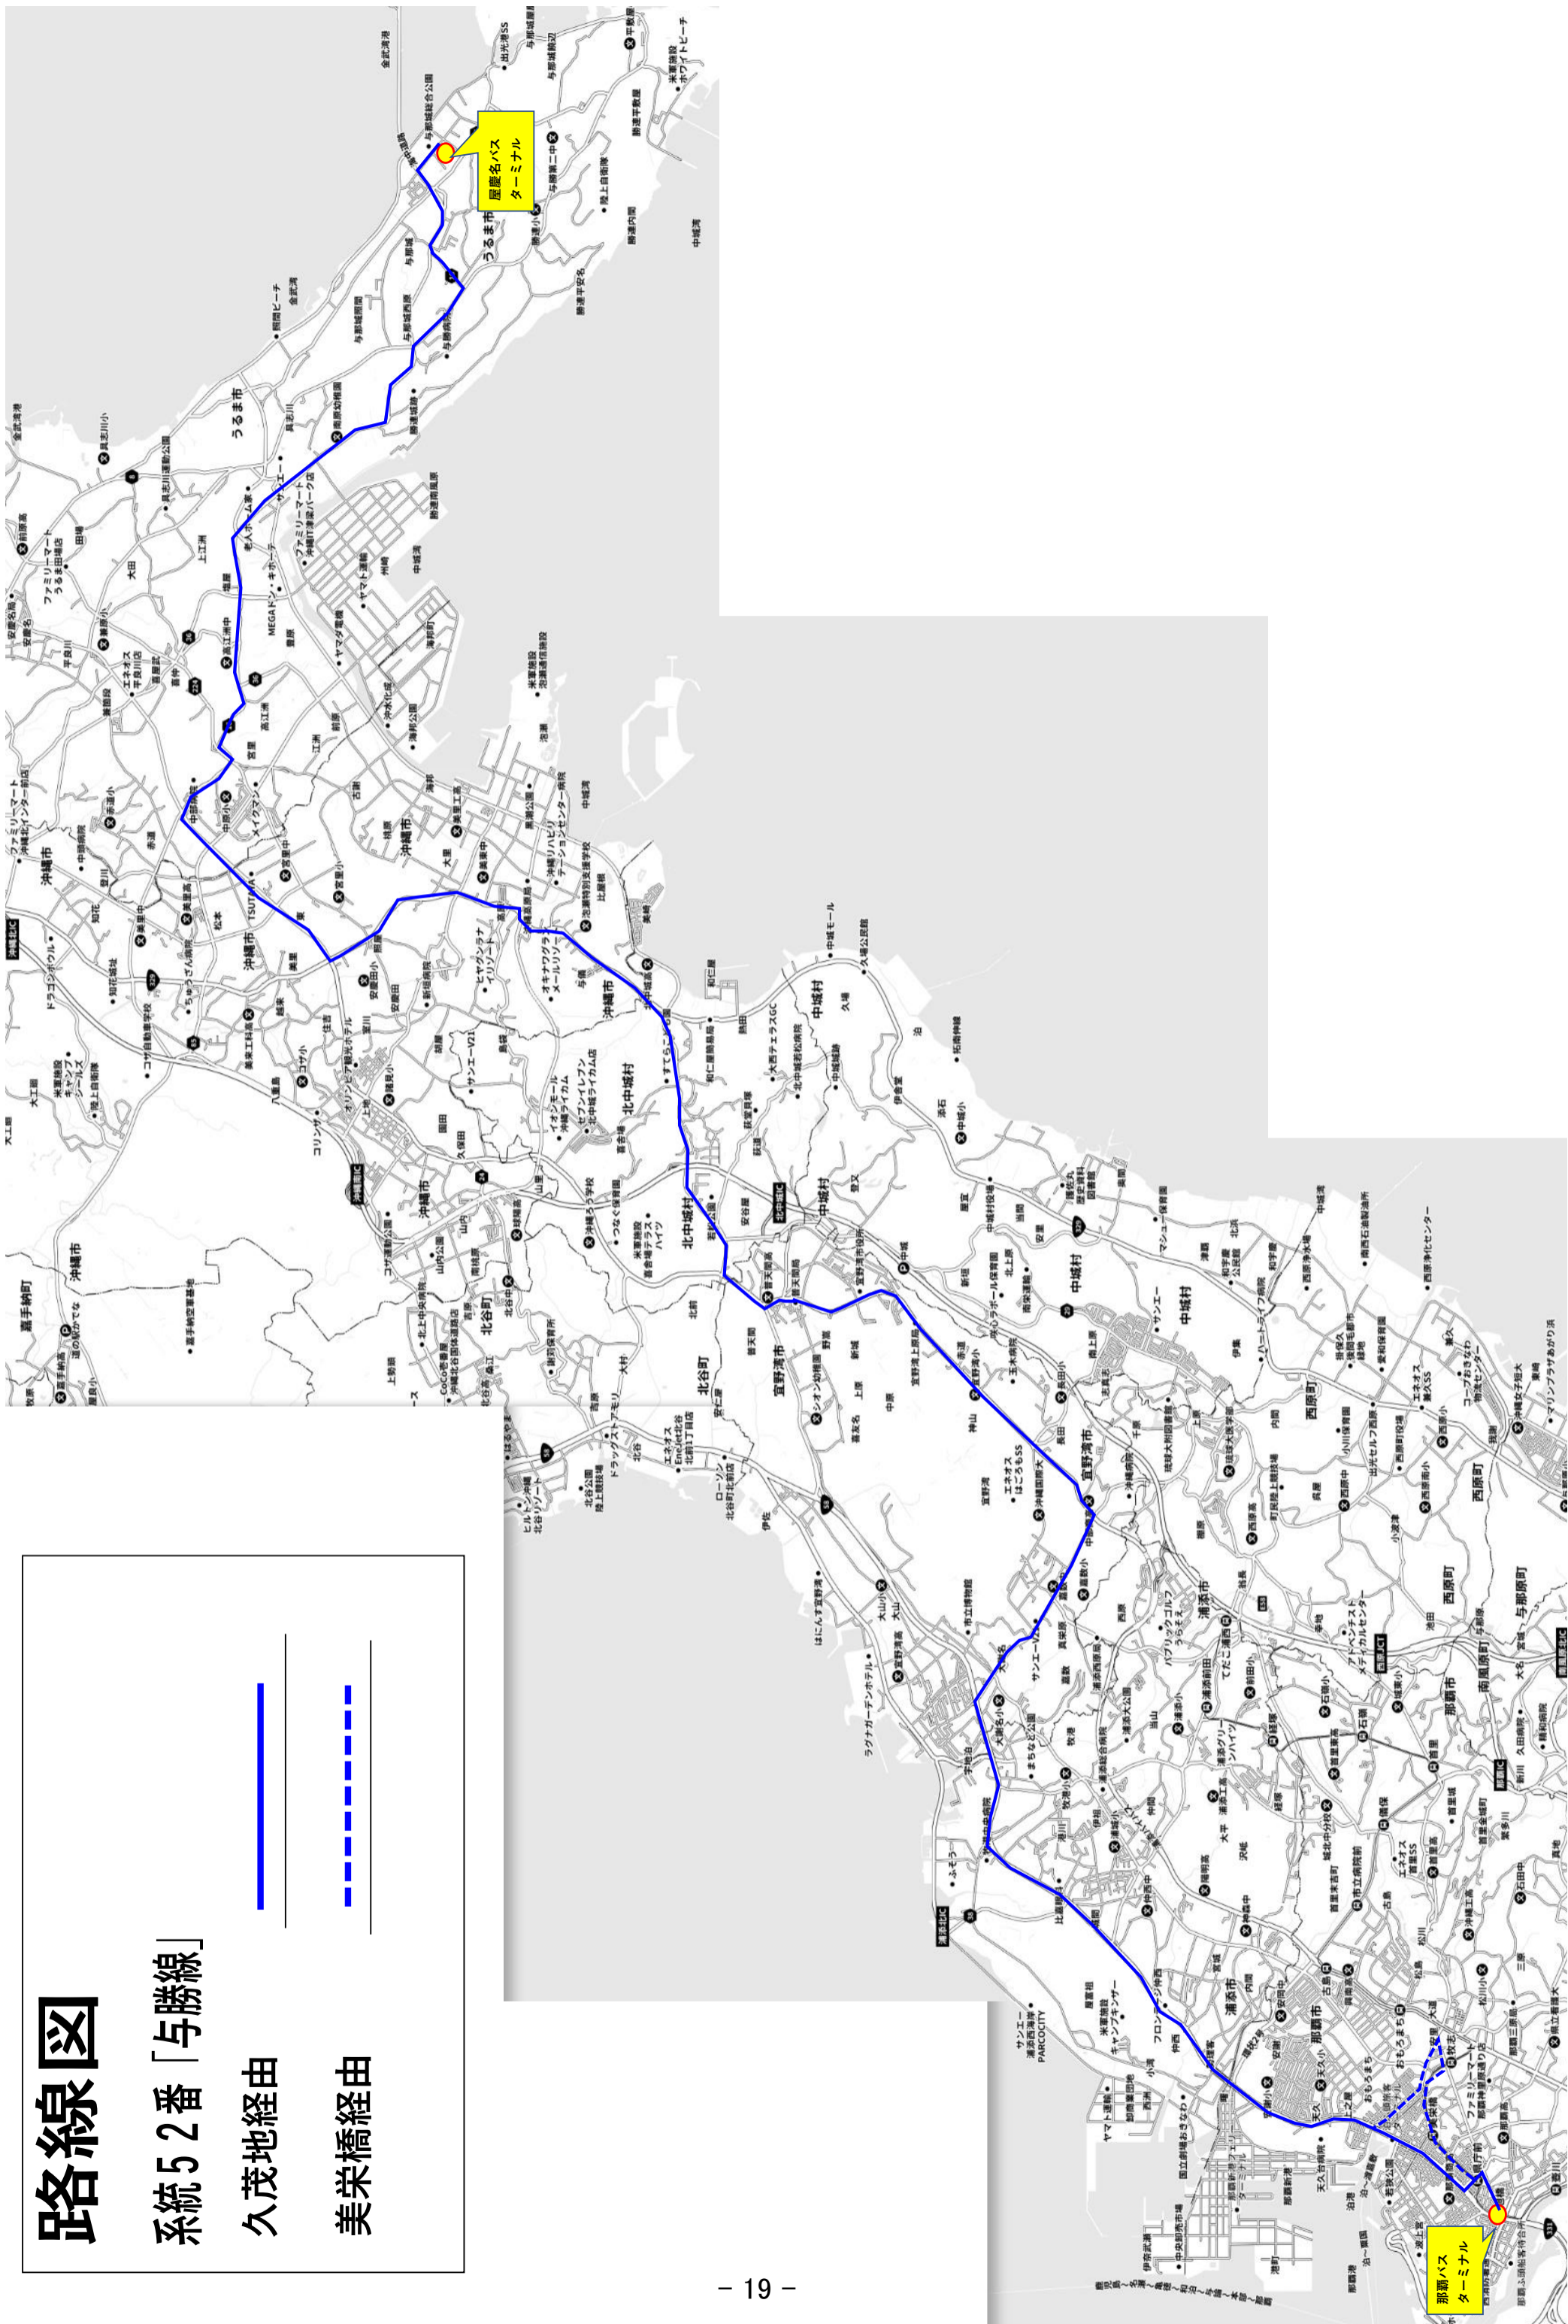

路線図

・系統77番 名護東線

・美栄橋経由 

・久茂地経由 

・美栄橋・豊原経由 

・久茂地・豊原経由 

・美栄橋・豊原・高校経由 

路線図

系統52番「与勝線」

久茂地經由

美栄橋經由

系統105番 豊見城市内一周線 運行路線図

本線

系統 67番 辺土名線 運行路線図

系統 67番 辺土名線

本線

高校経由