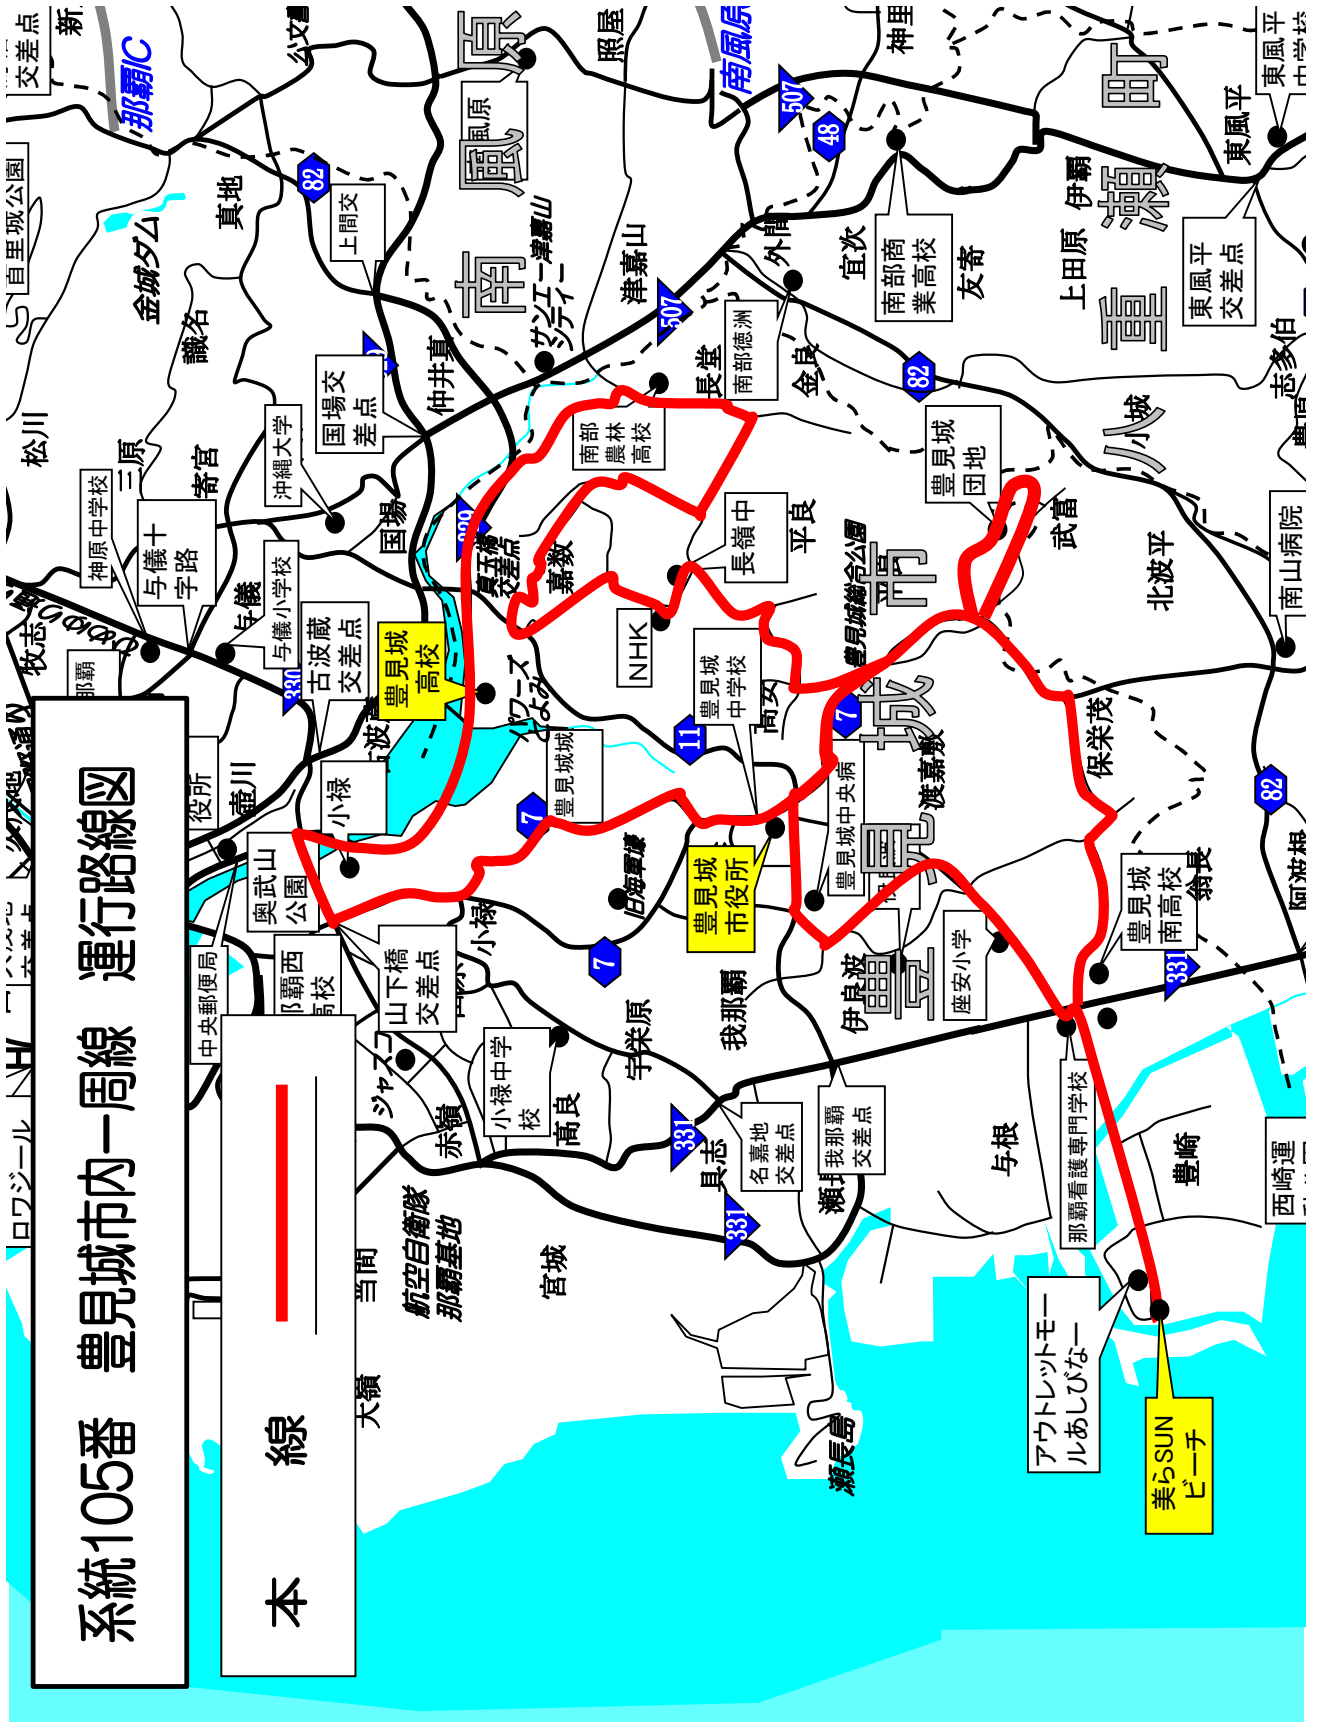

路線図

・系統77番 名護東線

・美栄橋経由 

・久茂地経由 

・美栄橋・豊原経由 

・久茂地・豊原経由 

・美栄橋・豊原・高校経由 

路線図

系統52番「与勝線」

久茂地經由

美栄橋經由

系統105番 豊見城市内一周線 運行路線図

本線

系統 67番 辺土名線 運行路線図

系統 67番 辺土名線

本線

高校経由