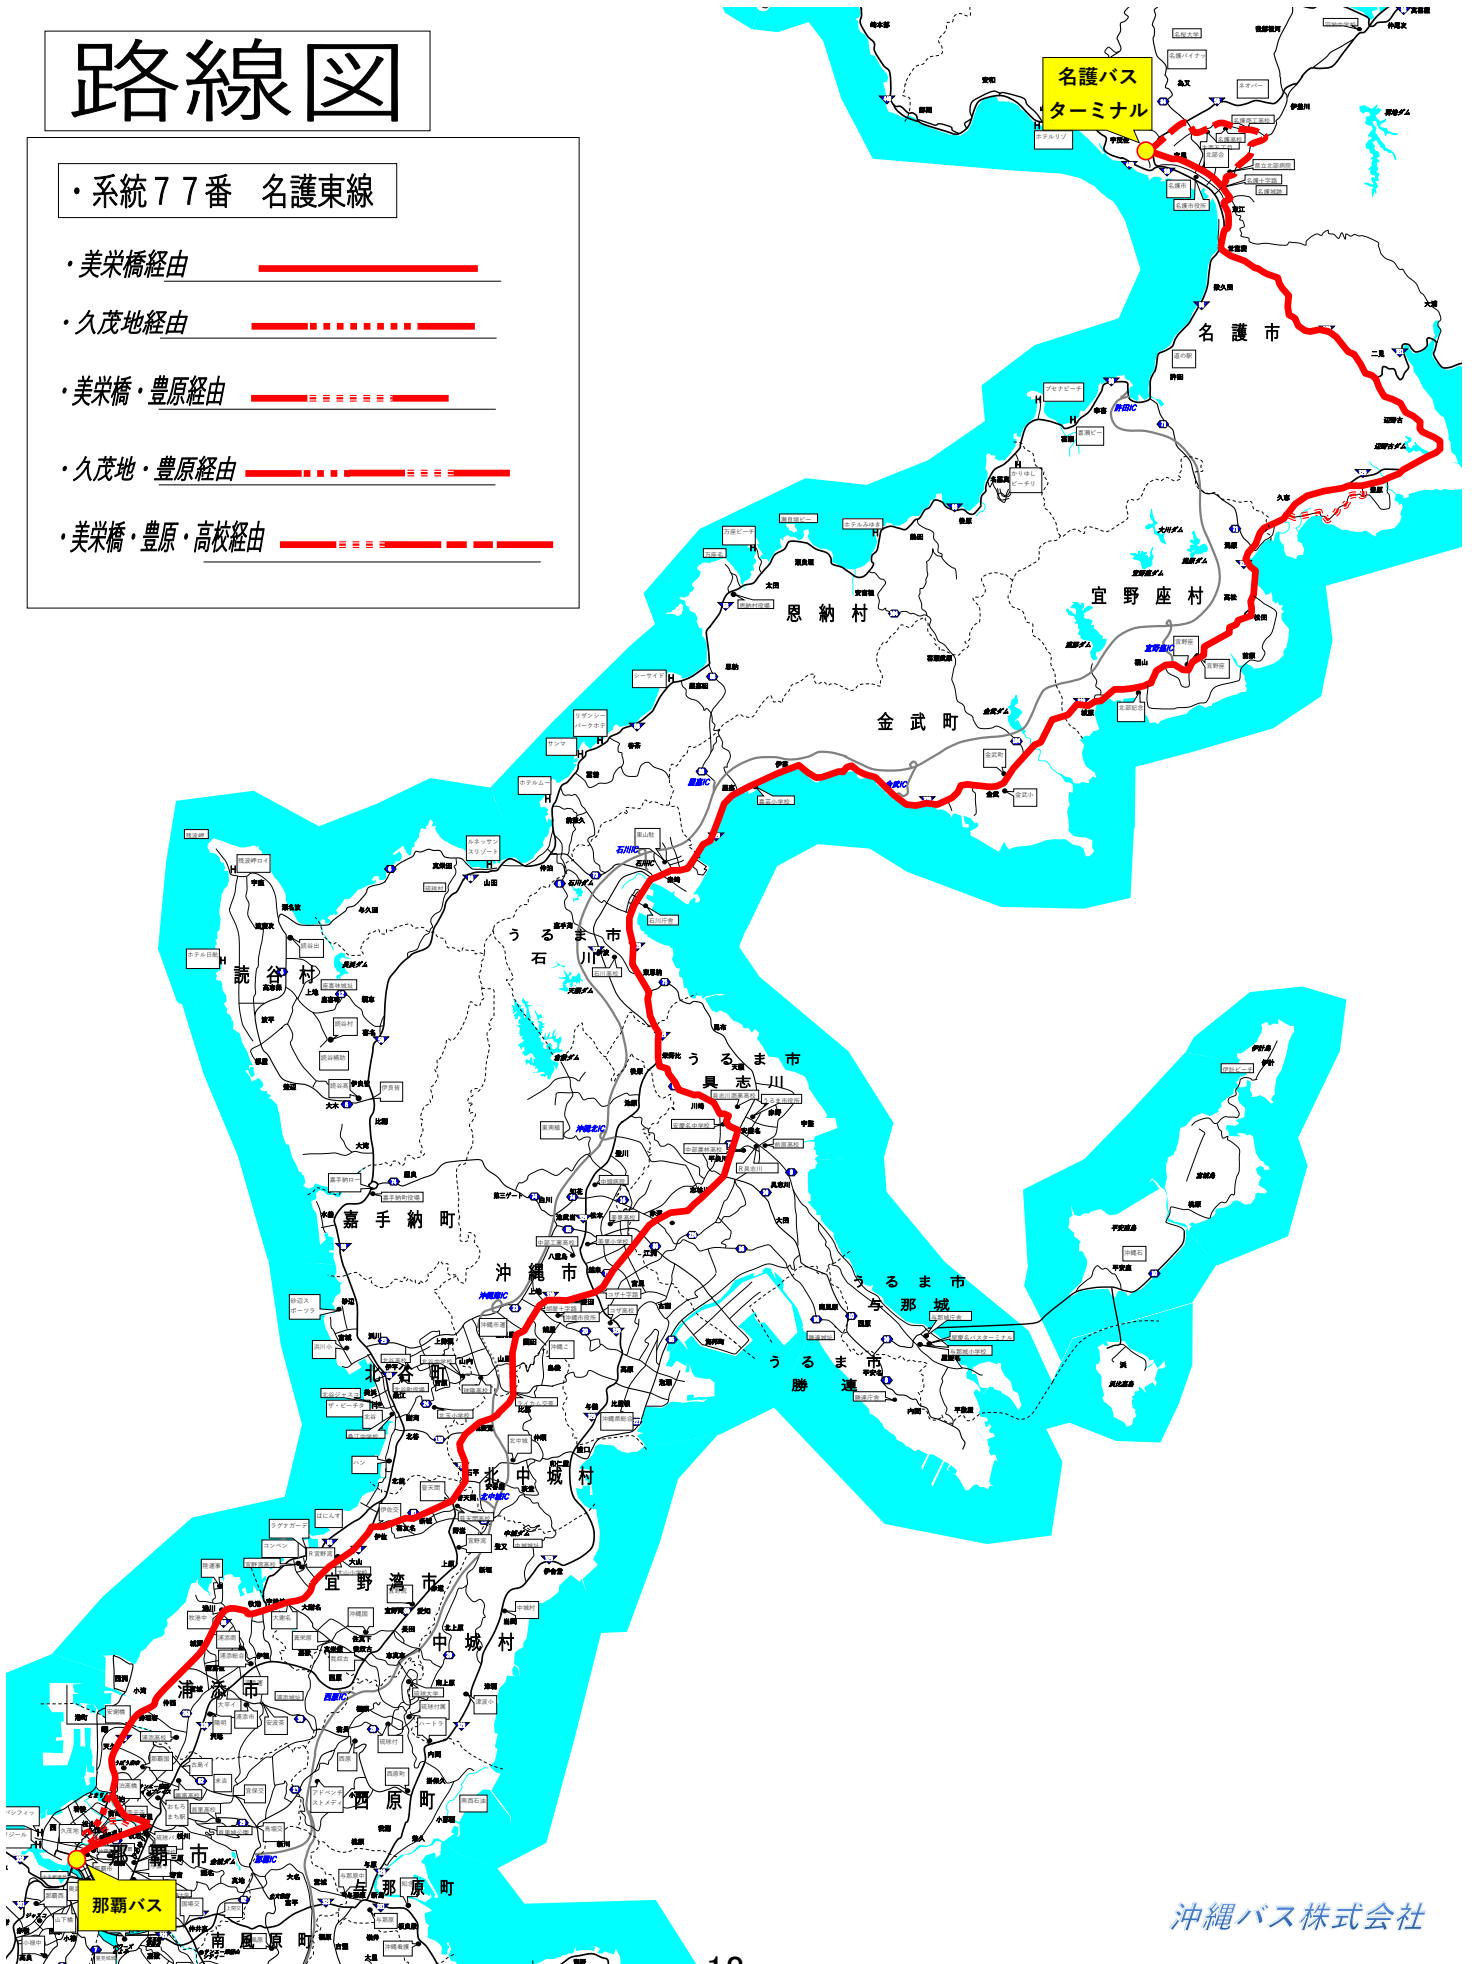

路線図

・系統77番 名護東線

・美栄橋経由 

・久茂地経由 

・美栄橋・豊原経由 

・久茂地・豊原経由 

・美栄橋・豊原・高校経由 

路線図

系統52番「与勝線」

久茂地經由

美栄橋經由

系統105番 豊見城市内一周線 運行路線図

本線

系統 67番 辺土名線 運行路線図

系統 67番 辺土名線

本線

高校経由