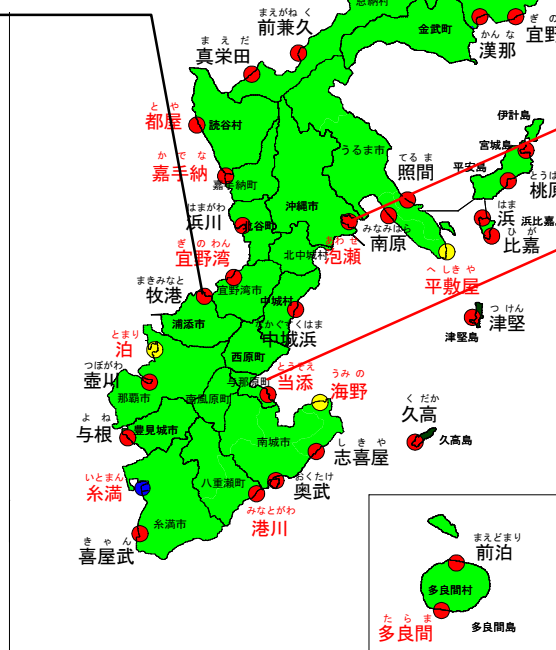

# 水産生産基盤整備事業 実施漁港

沖縄県漁港位置図 (令和6年4月1日現在)

- 第一種漁港
- 第二種漁港
- 第三種漁港
- 第四種漁港
- 赤文字 県管理漁港
- 黒文字 市町村管理漁港

渡名喜漁港 (特定)

登野城漁港 (一般)

牧港漁港 (一般)

名護漁港 (一般)

泡瀬漁港 (一般)

当添漁港 (特定)