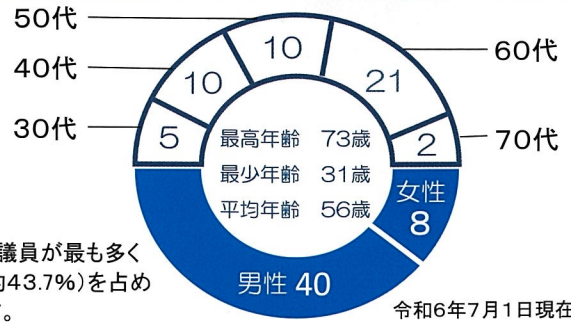

議長・副議長

議員の中から
議会の代表として
選ばれます。

議長 中川京貴 副議長 上原章

議員の男女比率・年齢

会派・所属委員会

県議会では、同じような考えを持った議員が集まって会派（グループ）をつくって活動しています。
会派別議員及び所属委員会は、次のとおりです。

令和6年6月28日現在

会派名	人数	議員名	常任委員会	議会運営委員会 特別委員会	会派名	人数	議員名	常任委員会	議会運営委員会 特別委員会
沖縄自民党・無所属の会	22	宮里 洋史	総務企画		てい だ 平 和 ネ ッ ト	8	儀保 唯	経済労働	
		徳田 将仁	総務企画				米須 清一郎	文教厚生	米軍基地
		比嘉 忍	文教厚生	米軍基地			幸喜 愛	総務企画	
		新垣 善之	文教厚生				上原 快佐	経済労働	議会運営
		新里 匠	文教厚生				玉城健一郎	土木環境	米軍基地
		喜屋武 力	土木環境	米軍基地			山里 将雄	文教厚生	
		大屋 政善	土木環境	米軍基地			照屋 大河	総務企画	議会運営
		小渡 良太郎	文教厚生	米軍基地			山内 末子	土木環境	
		新垣 淑豊	経済労働		お き な わ 新 風	5	喜友名 智子	経済労働	
		島尻 忠明	総務企画	議会運営			次呂久 成崇	経済労働	議会運営
		仲里 全孝	土木環境	米軍基地			新垣 光栄	土木環境	
		仲村 家治	経済労働				仲宗根 悟	総務企画	米軍基地
		下地 康教	土木環境				仲村 未央	文教厚生	
		座波 一	経済労働	議会運営	公 明 党	4	高橋 真	総務企画	米軍基地
		新垣 新	文教厚生				松下 美智子	文教厚生	
		大浜 一郎	経済労働	議会運営			糸数 昌洋	土木環境	議会運営
		西銘 啓史郎	総務企画	議会運営			上原 章	経済労働	
		又吉 清義	土木環境	米軍基地	日 本 共 産 党	4	瀬長 美佐雄	経済労働	
		呉屋 宏	総務企画	議会運営			比嘉 瑞己	土木環境	議会運営 米軍基地
		花城 大輔	経済労働	議会運営			西銘 純恵	文教厚生	
		島袋 大	総務企画				渡久地 修	総務企画	
		中川 京貴	土木環境		沖 縄 社 大 党	3	瑞慶覧 長風	土木環境	
維 新 の 会	2	大田 守	総務企画	議会運営 米軍基地			平良 識子	文教厚生	
		當間 盛夫	経済労働				当山 勝利	総務企画	議会運営 米軍基地