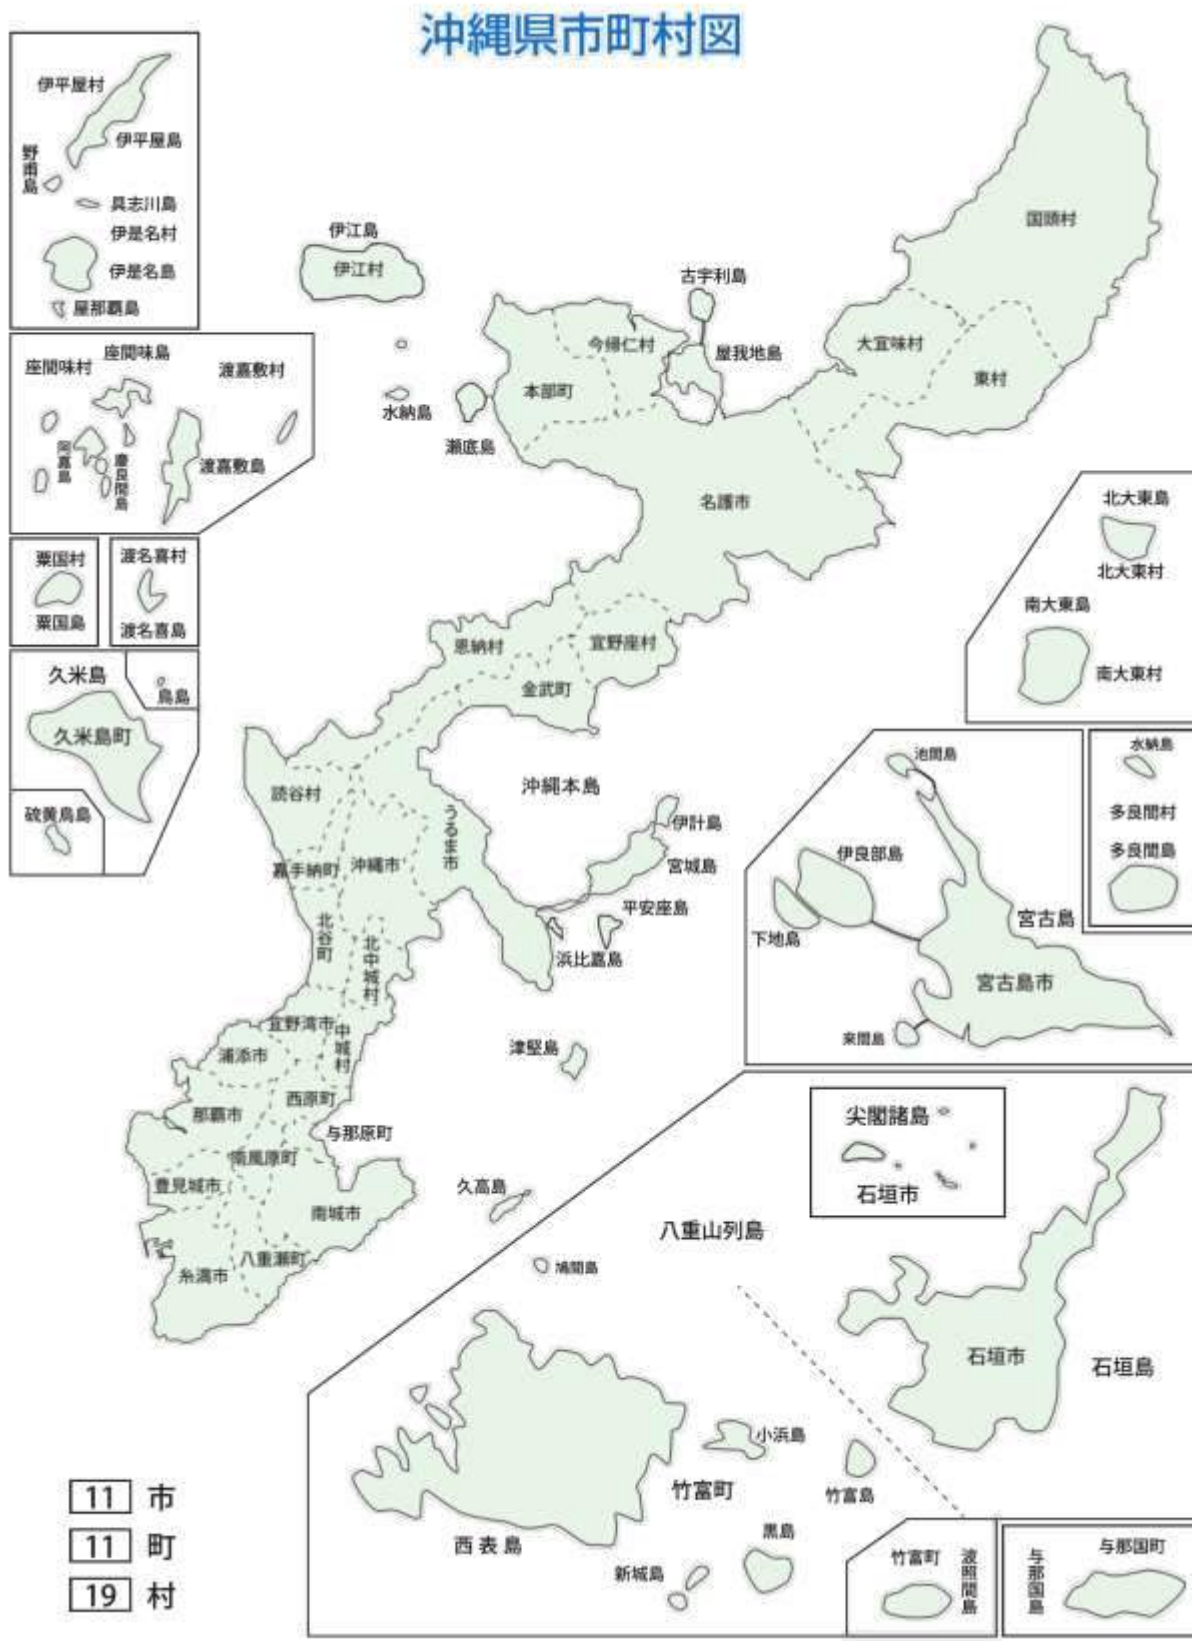

沖縄県内MAP

沖縄県市町村図

(資料) 沖縄県企画調整課「おきなわのすがた」平成30年6月版

沖縄県内リゾートホテル立地地図

(平成29年7月現在)

(注)客室数10室以上のリゾートホテルを掲載

提供：沖縄振興開発金融公庫企画調査部調査課調べ

沖縄県の主なプロスポーツキャンプ地2018