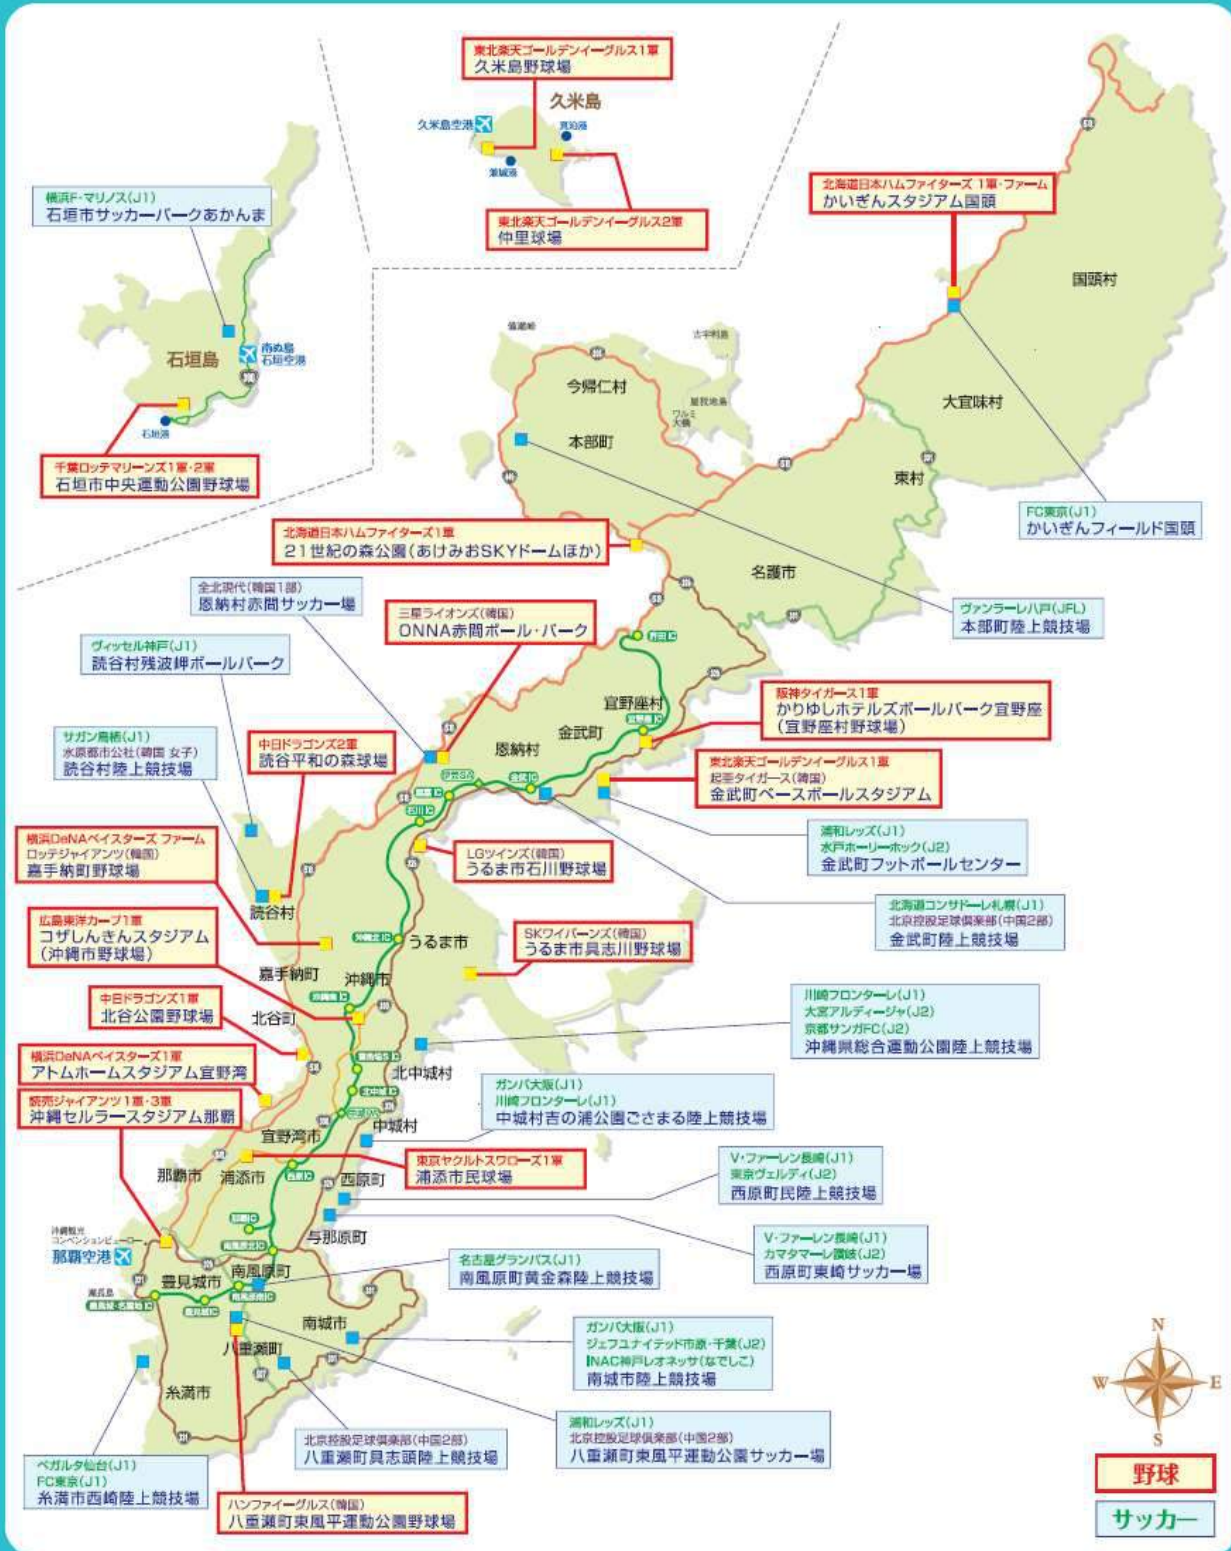

沖縄県内MAP

沖縄県市町村図

(資料) 沖縄県企画調整課「おきなわのすがた」平成30年6月版

沖縄県内リゾートホテル立地地図

(平成29年7月現在)

(注)客室数10室以上のリゾートホテルを掲載

提供：沖縄振興開発金融公庫企画調査部調査課調べ

沖縄県の主なプロスポーツキャンプ地2018