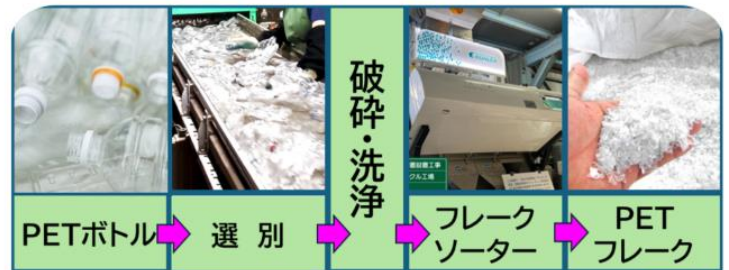

みんなが出したペットボトル、
どうなってるのかな？

ペットボトルのリサイクル工場 「沖縄計測」見学会

2025.2.11 (火) 10:00-12:00

場所：フェイス沖縄 沖縄県うるま市字州崎8番地20

※沖縄計測のグループ会社です。

入場
無料

出荷先工場へ

対象者：小学生以上