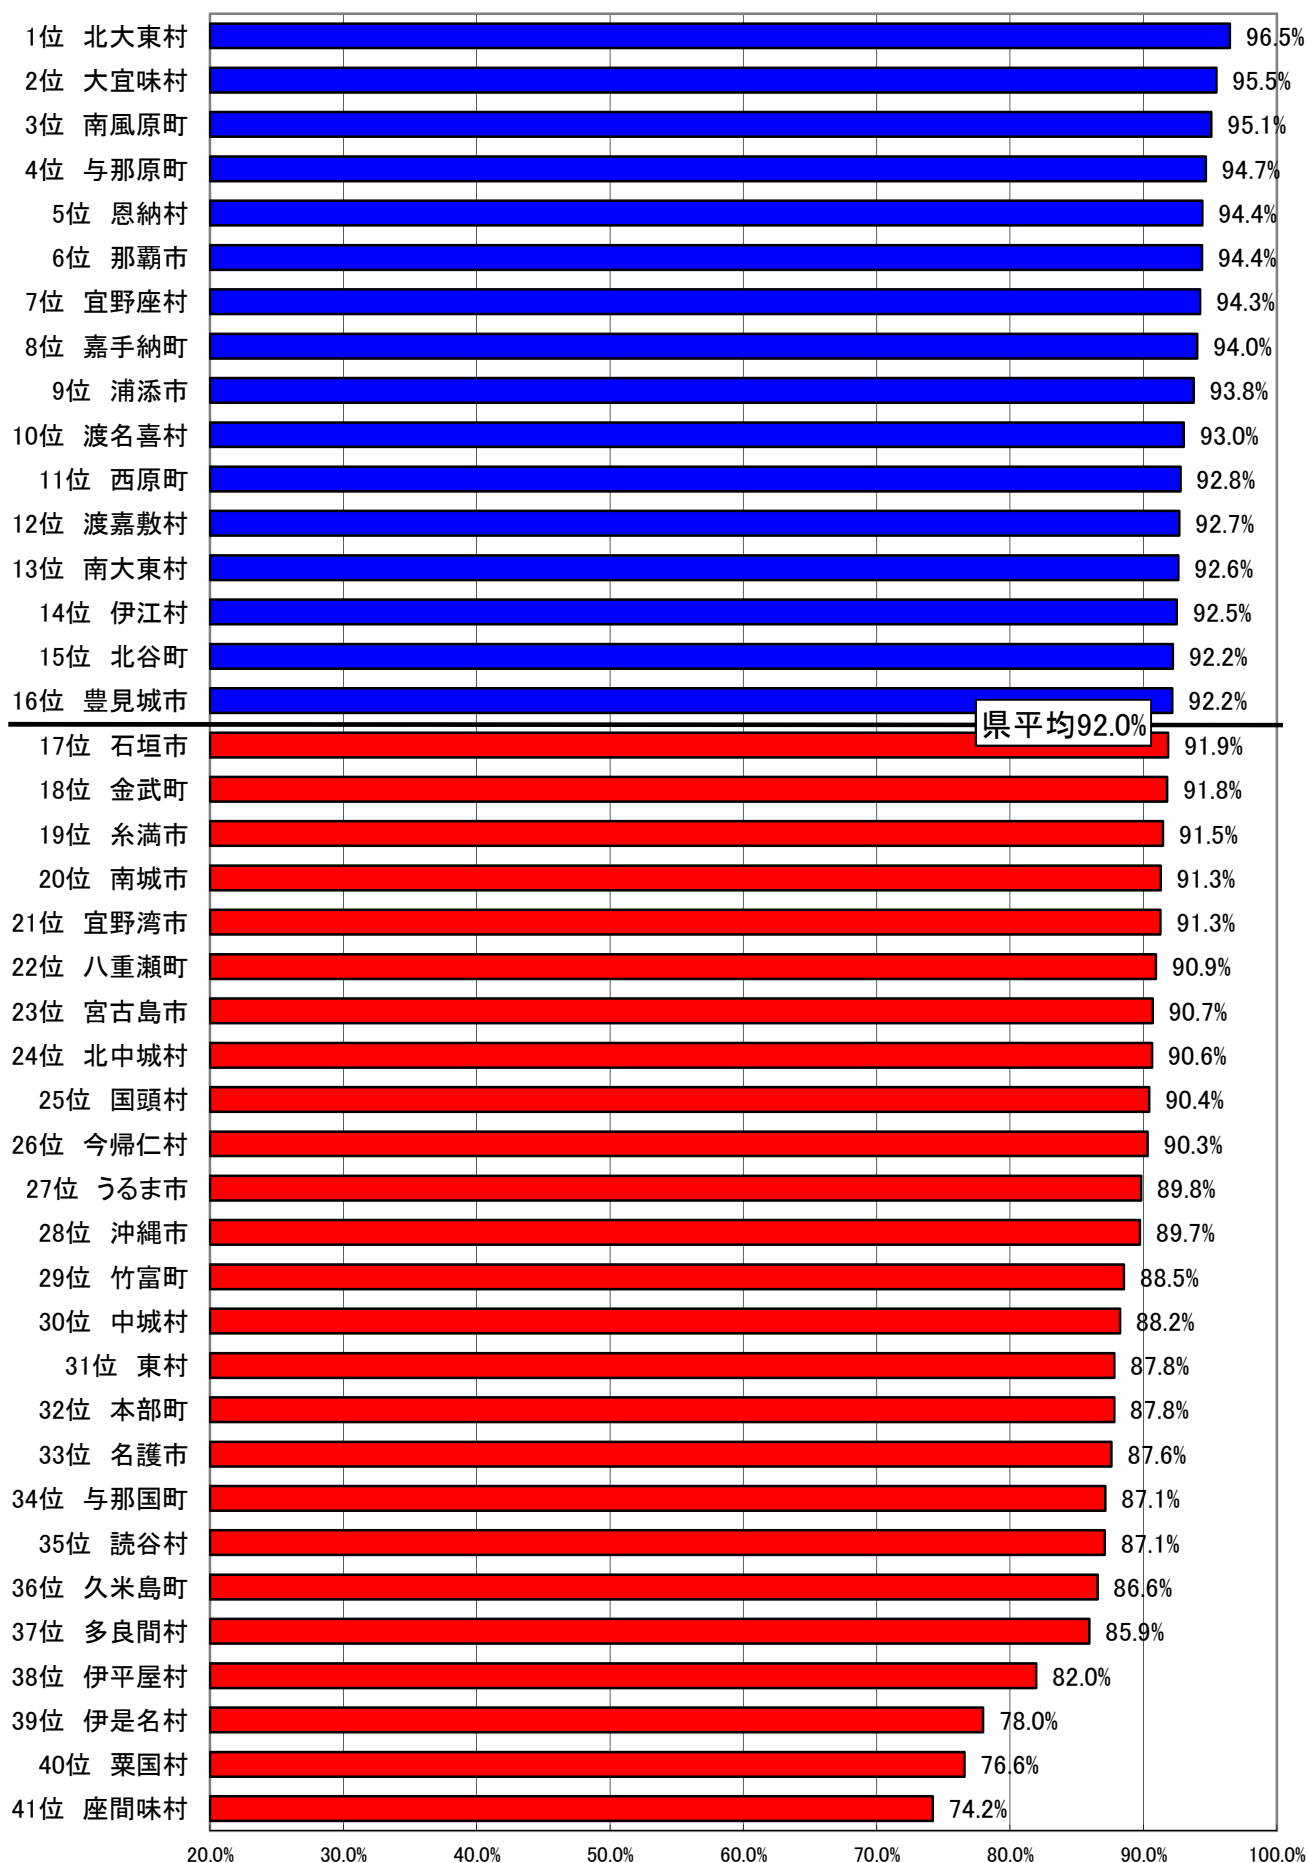

# 平成26年度 市町村税(合計)徴収率(H27.3月末現在)

沖縄県企画部市町村課 税政班

# 平成26年度 市町村税の徴収率の前年同期比(H27.3月末現在) 順位表グラフ

沖縄県企画部市町村課 税政班

-12.5ポイント 0.5ポイント 8.5ポイント 6.5ポイント 4.5ポイント 2.5ポイント 0.5ポイント 1.5ポイント 3.5ポイント 5.5ポイント