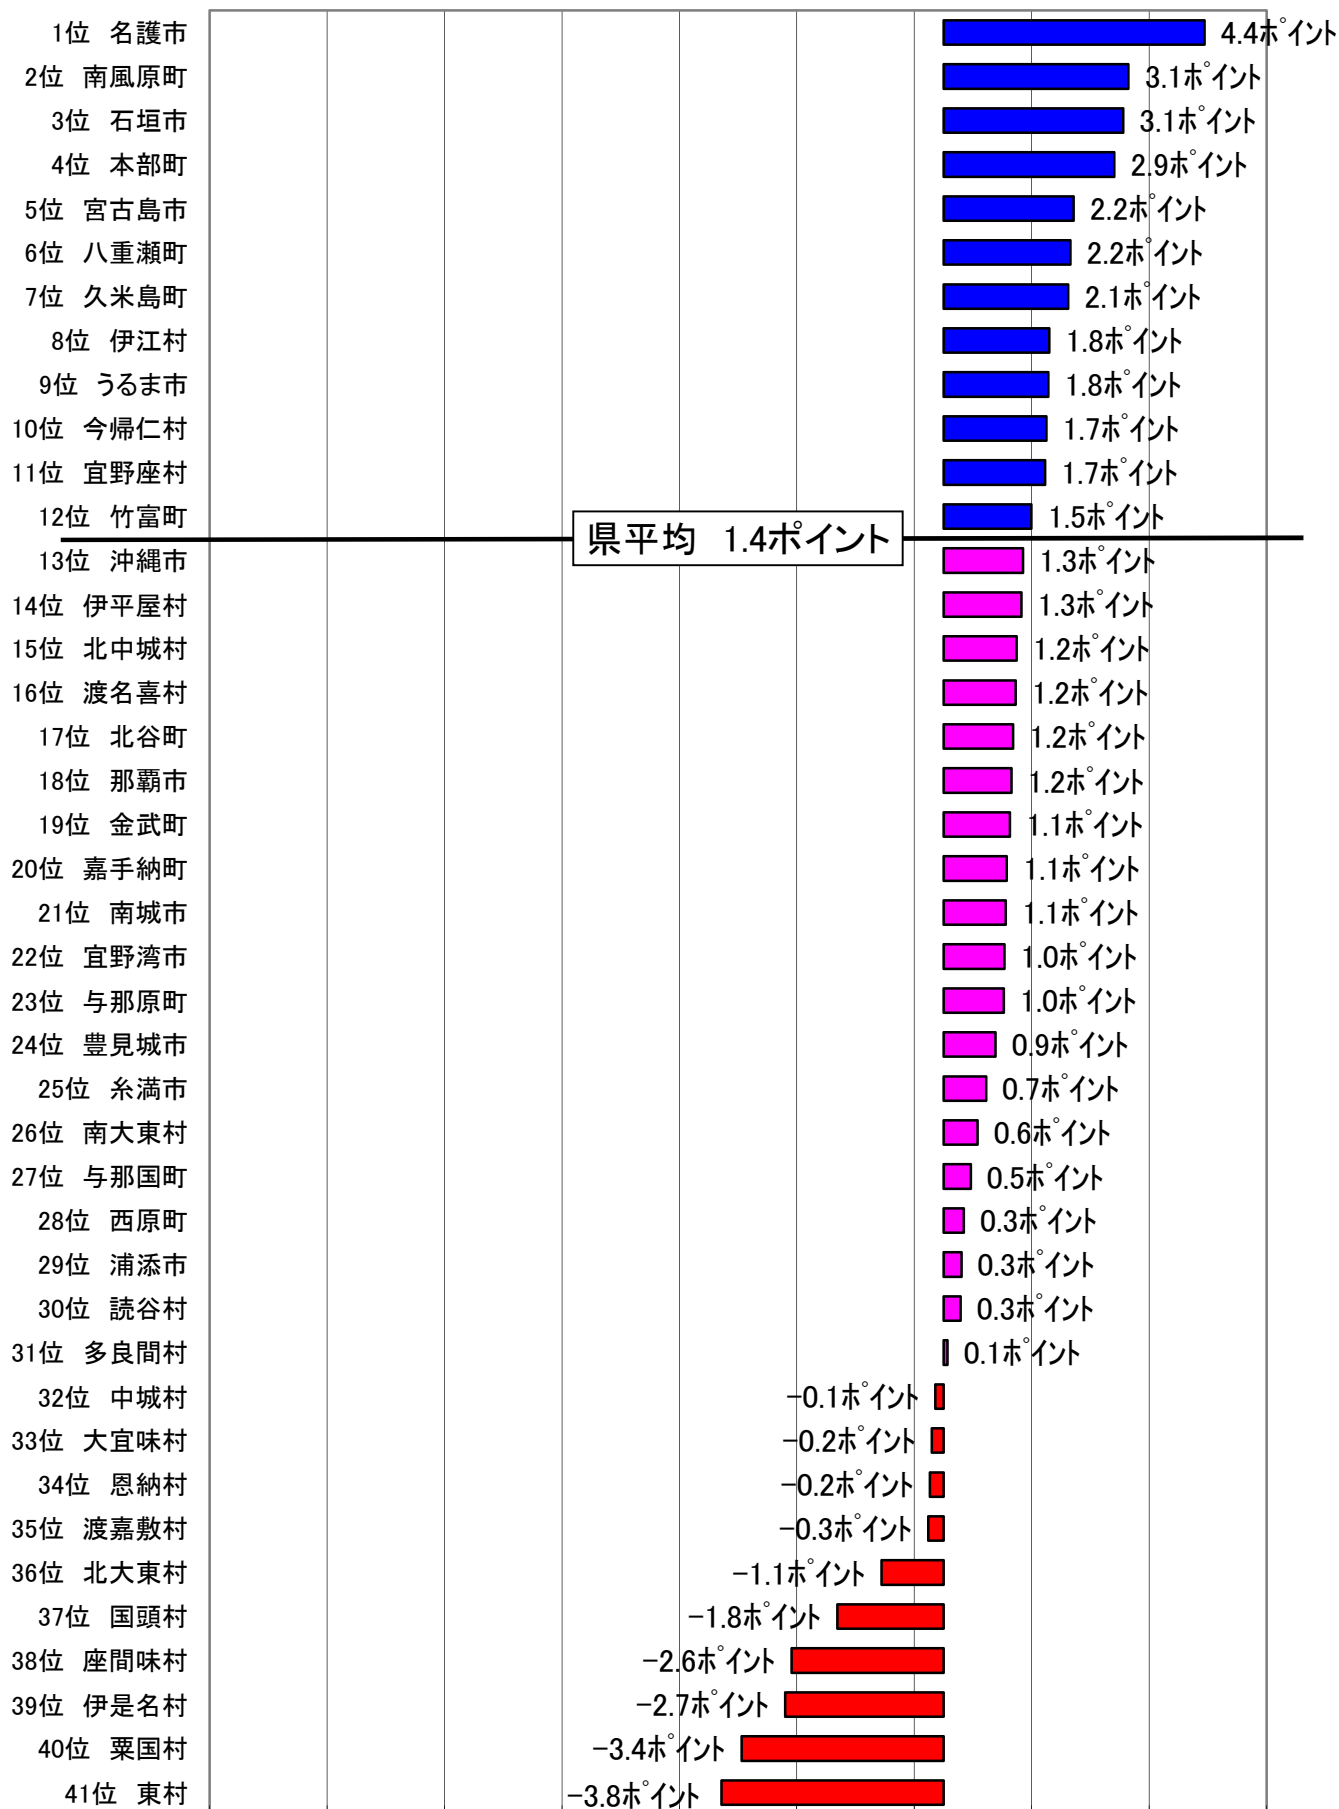

# 平成26年度 市町村税(合計)徴収率(H27.3月末現在)

沖縄県企画部市町村課 税政班

# 平成26年度 市町村税の徴収率の前年同期比(H27.3月末現在) 順位表グラフ

沖縄県企画部市町村課 税政班

-12.5ポイント 0.5ポイント 8.5ポイント 6.5ポイント 4.5ポイント 2.5ポイント 0.5ポイント 1.5ポイント 3.5ポイント 5.5ポイント