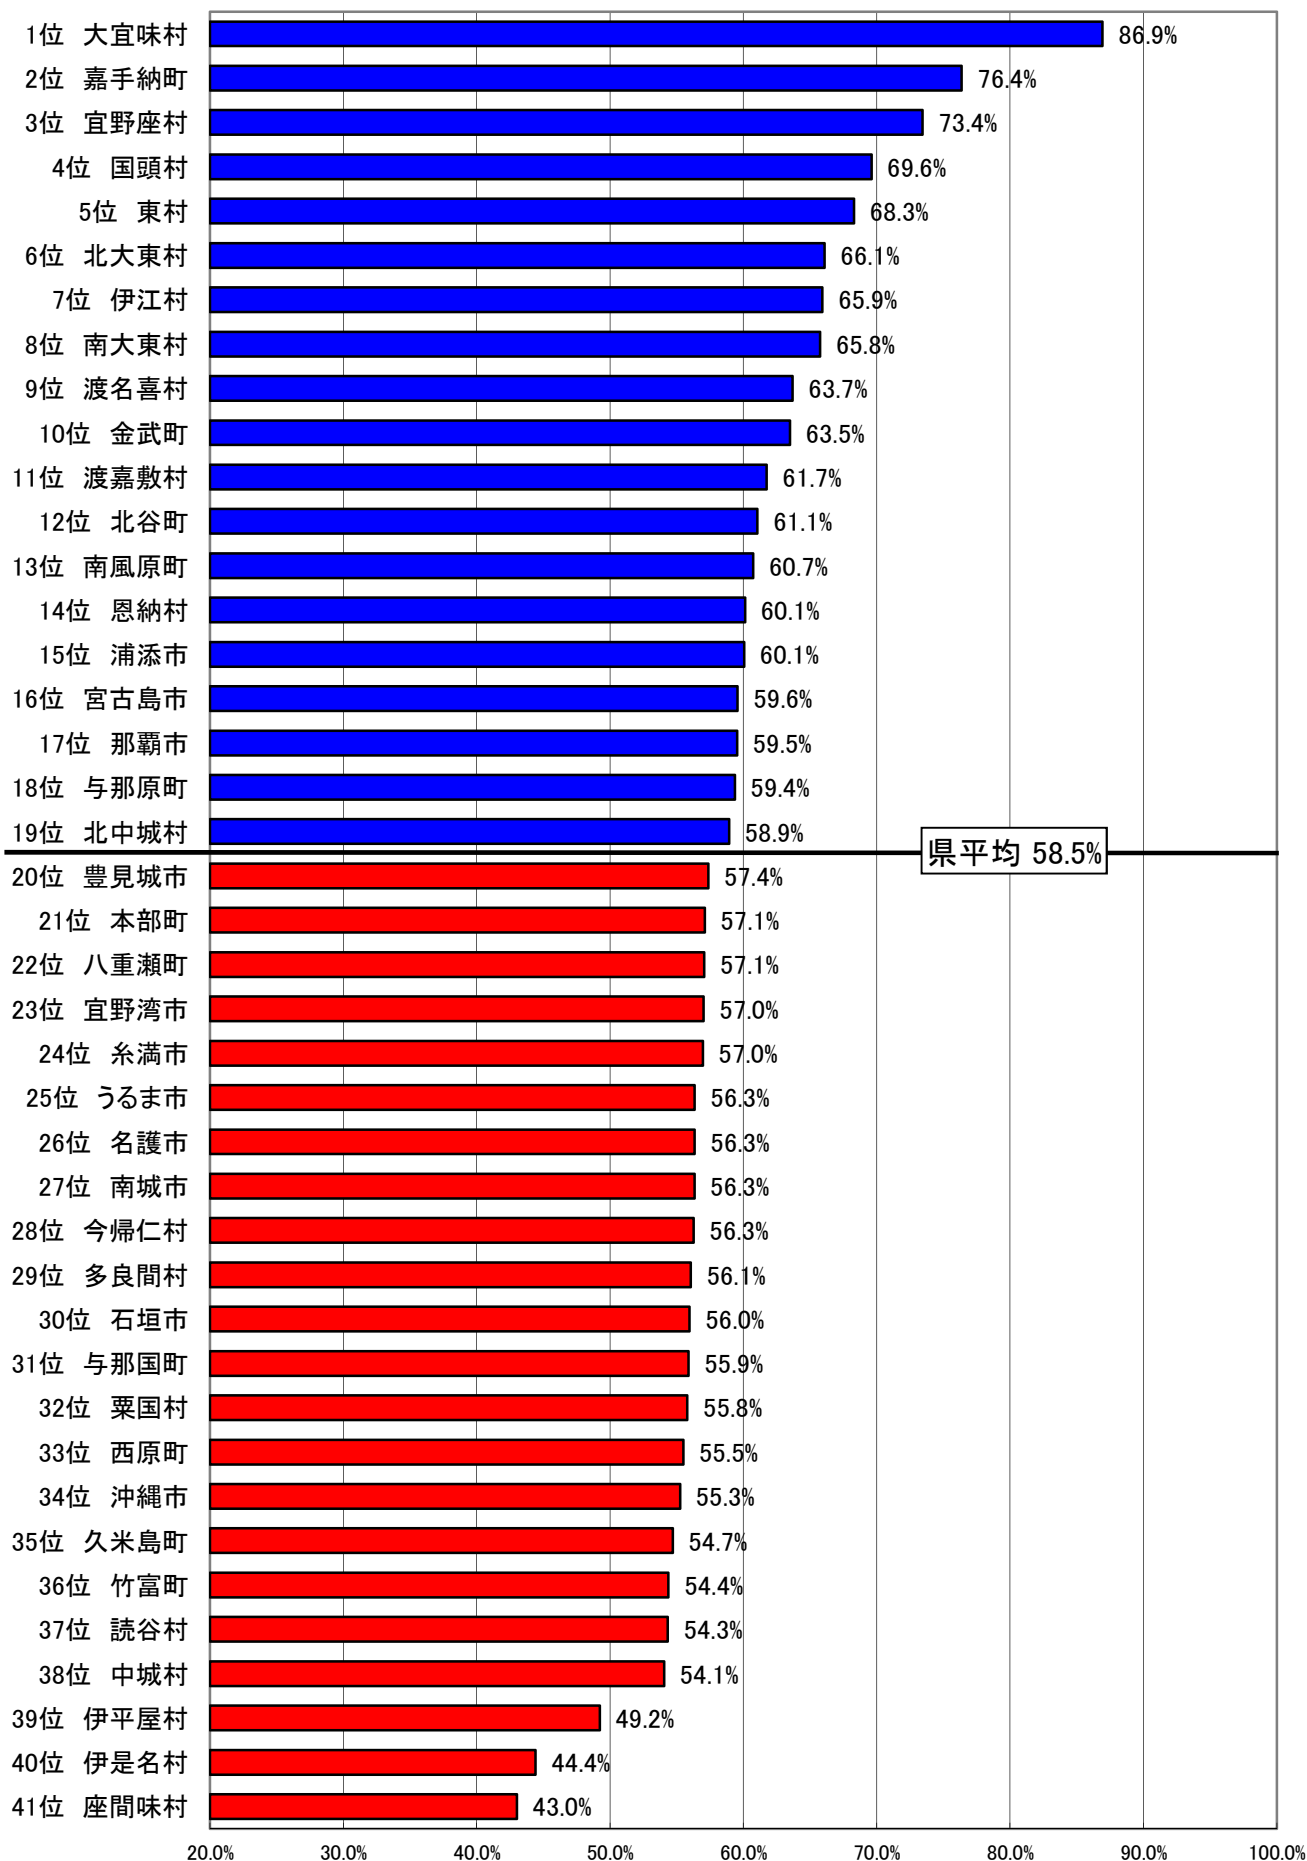

平成26年度 市町村税(合計)徴収率(H26.09月末現在)

沖縄県企画部市町村課 税政班

平成26年度 市町村税の徴収率の前年同期比(H26.9月末現在) 順位表グラフ

沖縄県企画部市町村課 税政班