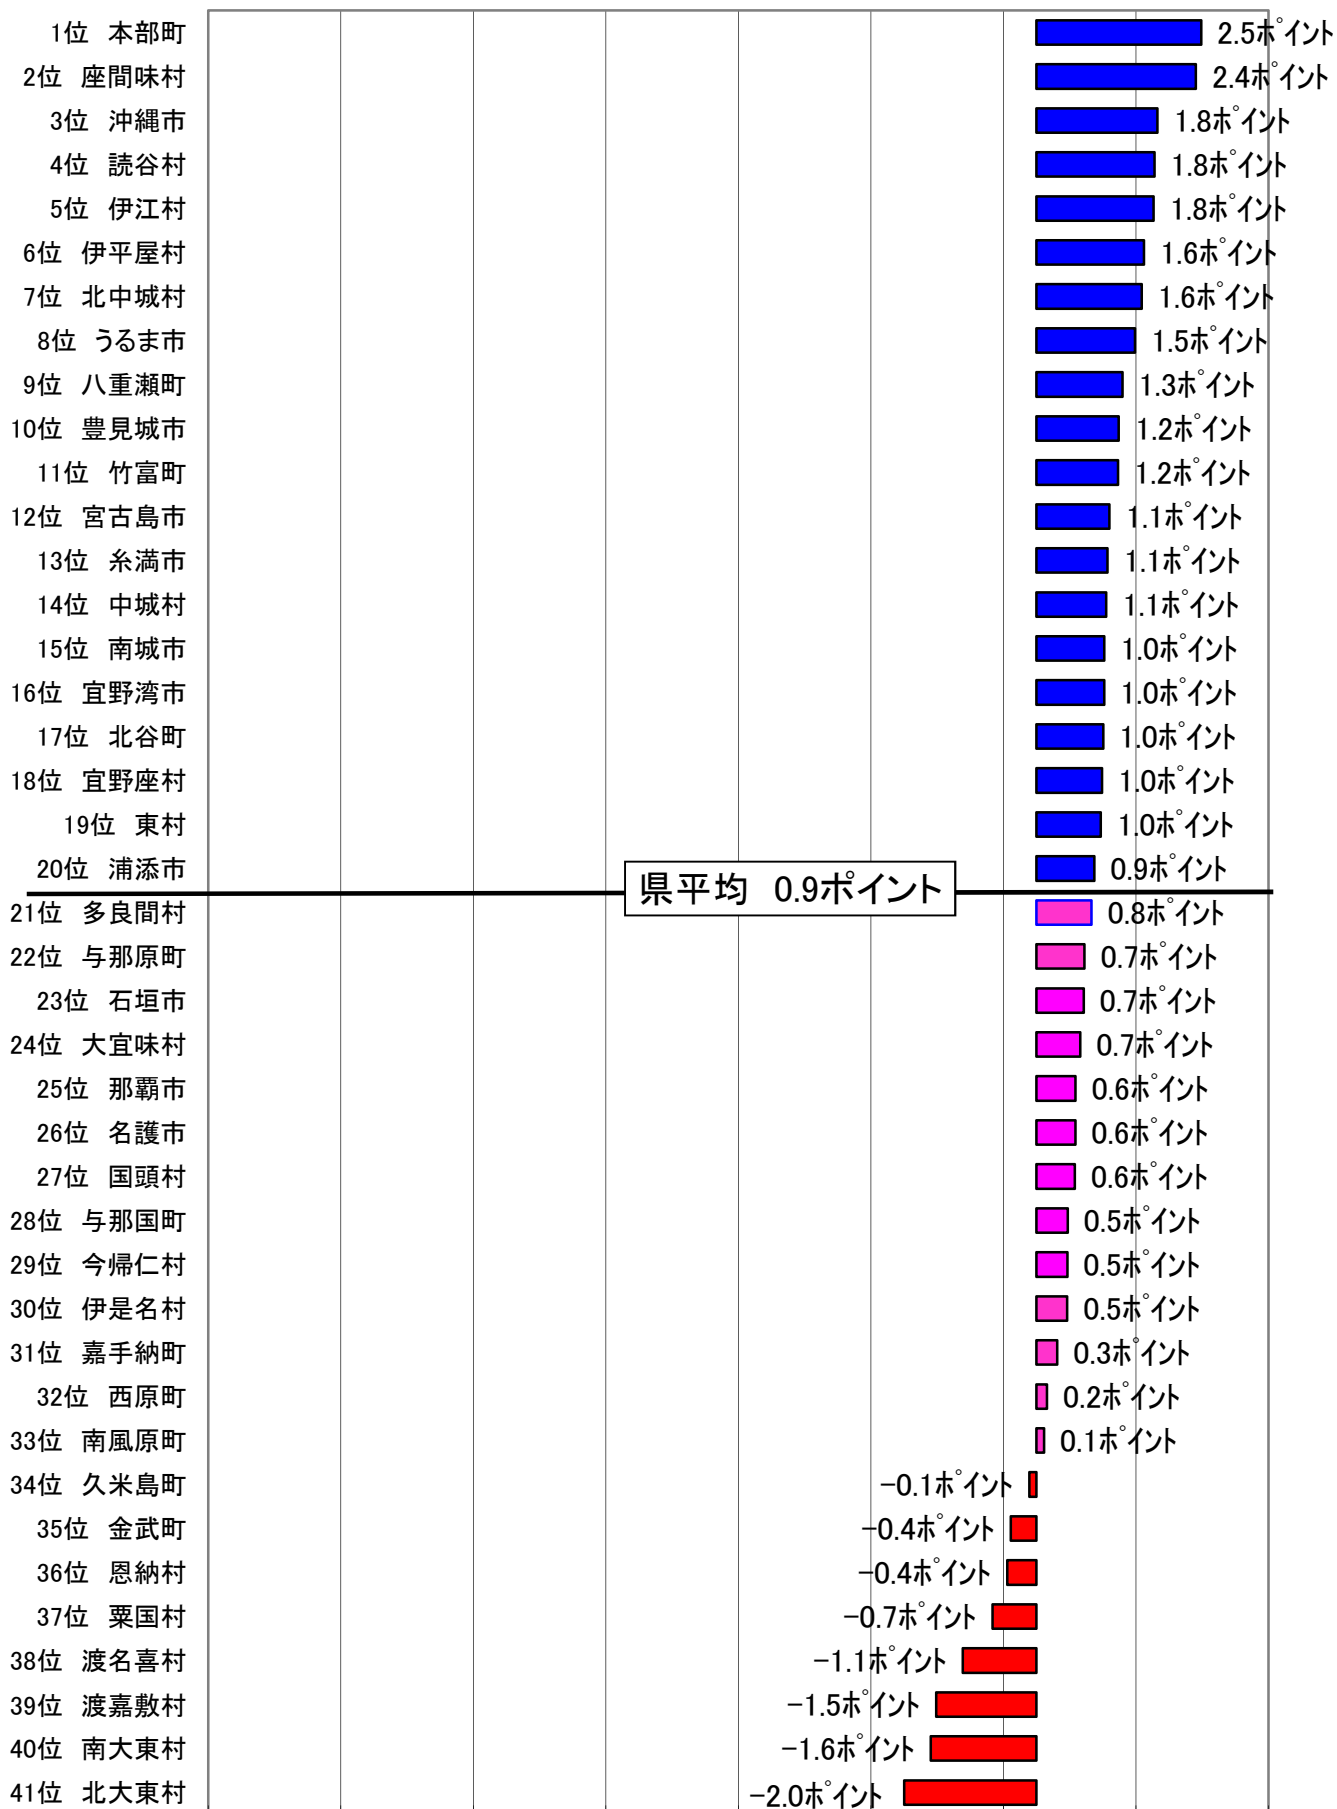

平成27年度 市町村税(合計)徴収(H28.3月末現在)順位表

沖縄県企画部市町村課 税政班

平成27年度 市町村税の徴収率の前年同期比(H28.3月末現在) 順位表グラフ

沖縄県企画部市町村課 税政班

-12.5ポイント 10.5ポイント 8.5ポイント 6.5ポイント 4.5ポイント 2.5ポイント 0.5ポイント 1.5ポイント 3.5ポイント