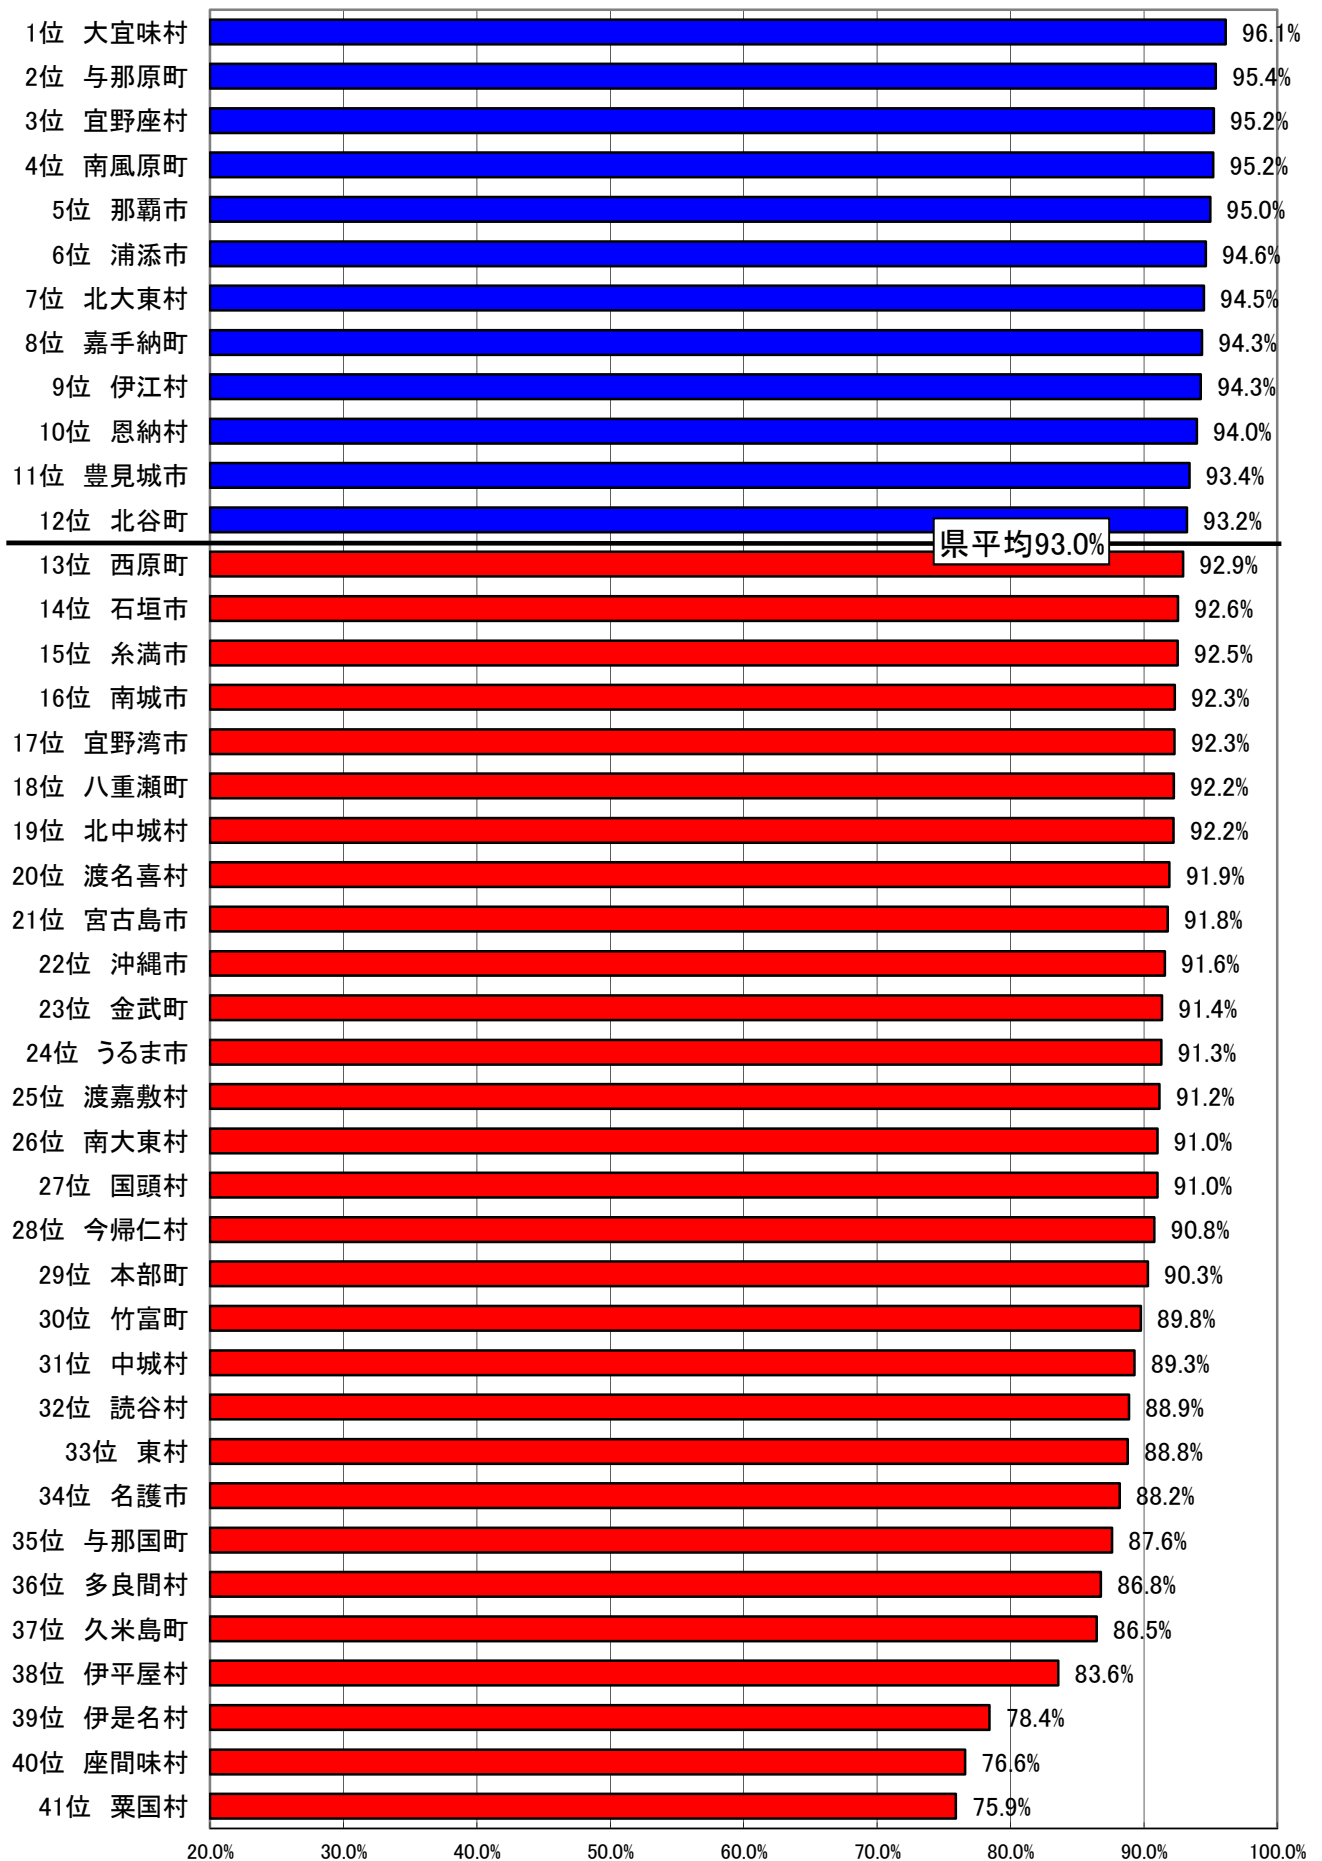

平成27年度 市町村税(合計)徴収(H28.3月末現在)順位表

沖縄県企画部市町村課 税政班

平成27年度 市町村税の徴収率の前年同期比(H28.3月末現在) 順位表グラフ

沖縄県企画部市町村課 税政班

-12.5ポイント 10.5ポイント 8.5ポイント 6.5ポイント 4.5ポイント 2.5ポイント 0.5ポイント 1.5ポイント 3.5ポイント