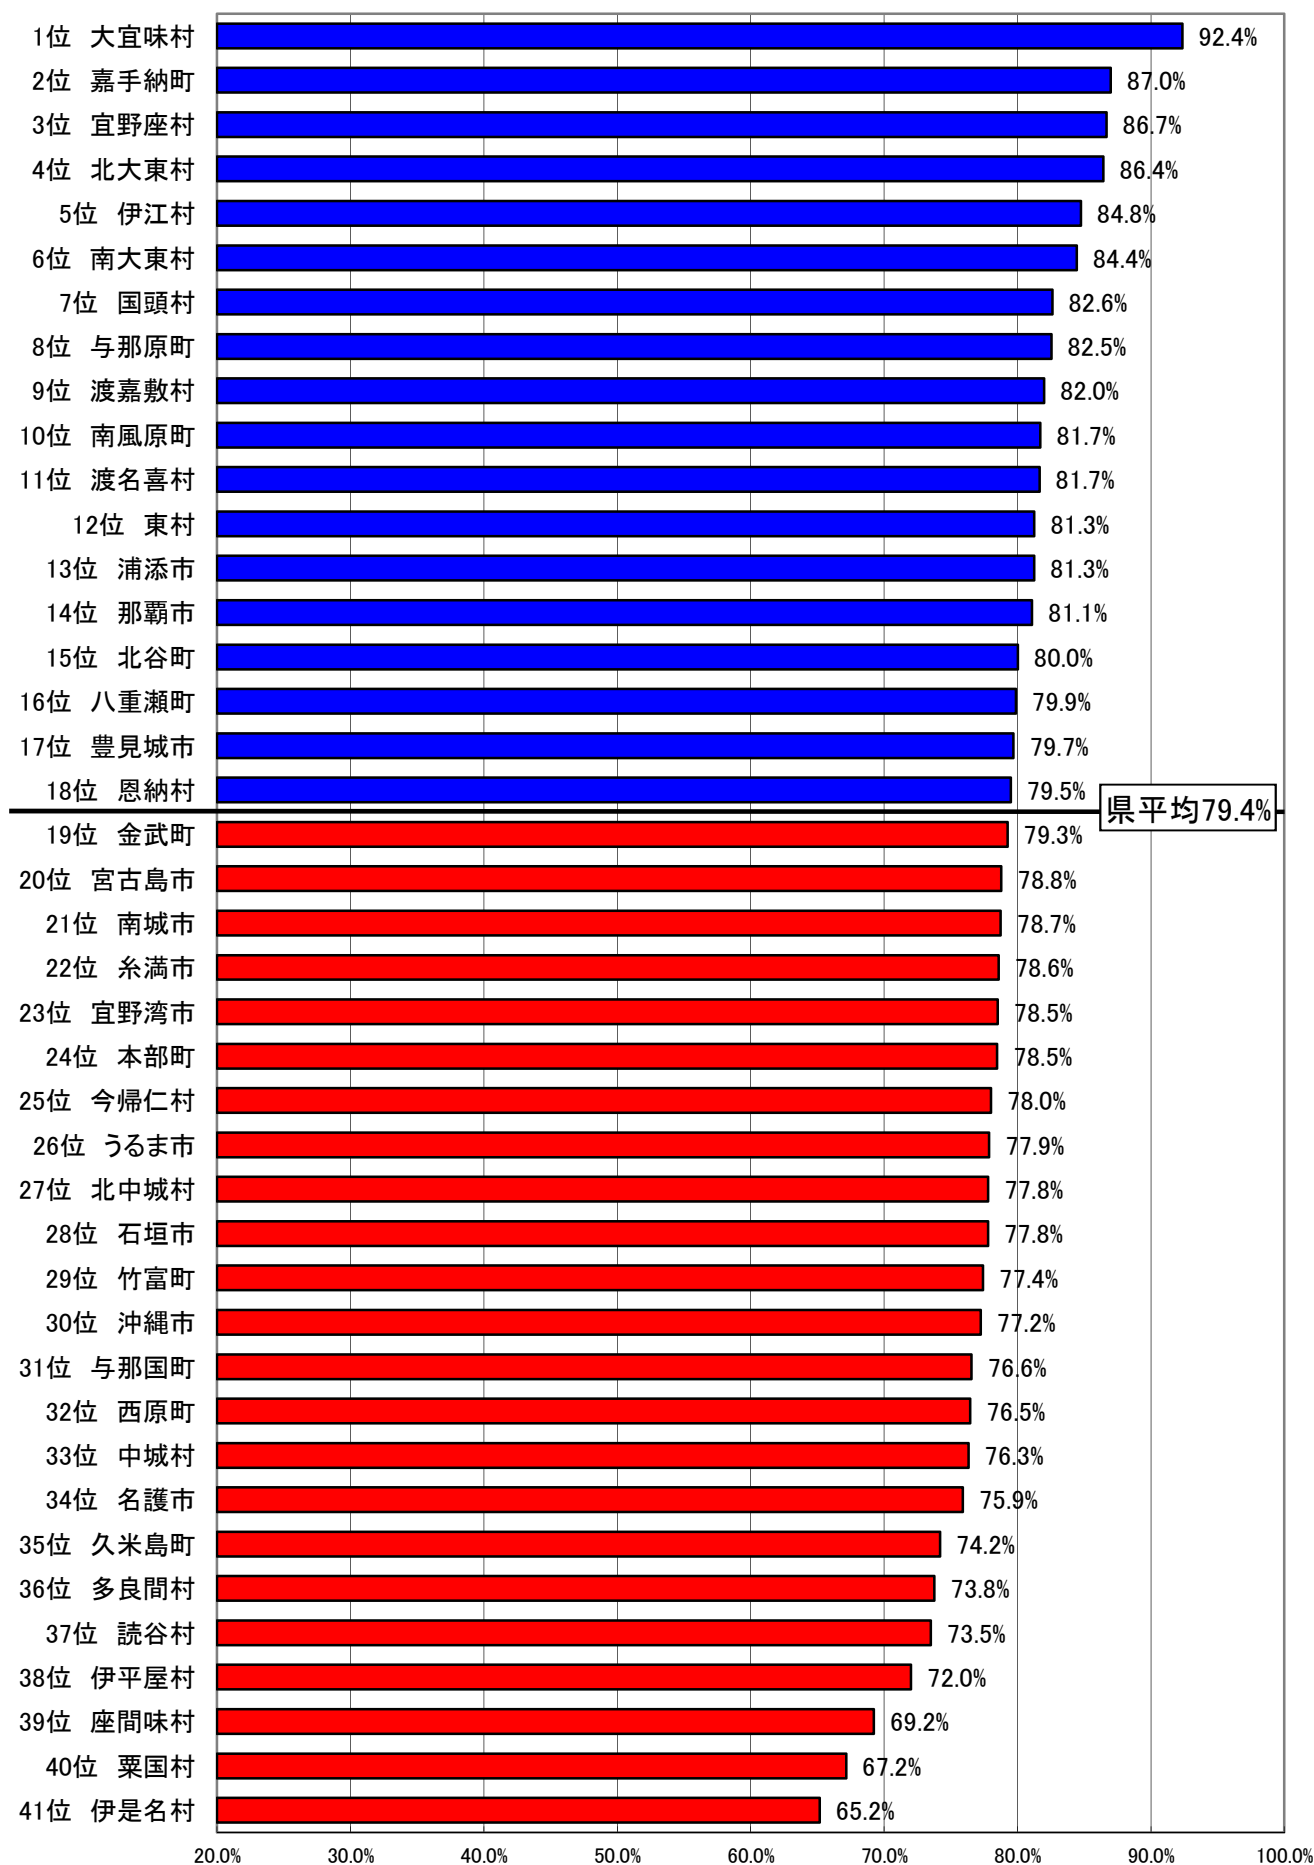

# 平成27年度 市町村税(合計)徴収率(H28.1月末現在)

沖縄県企画部市町村課 税政班