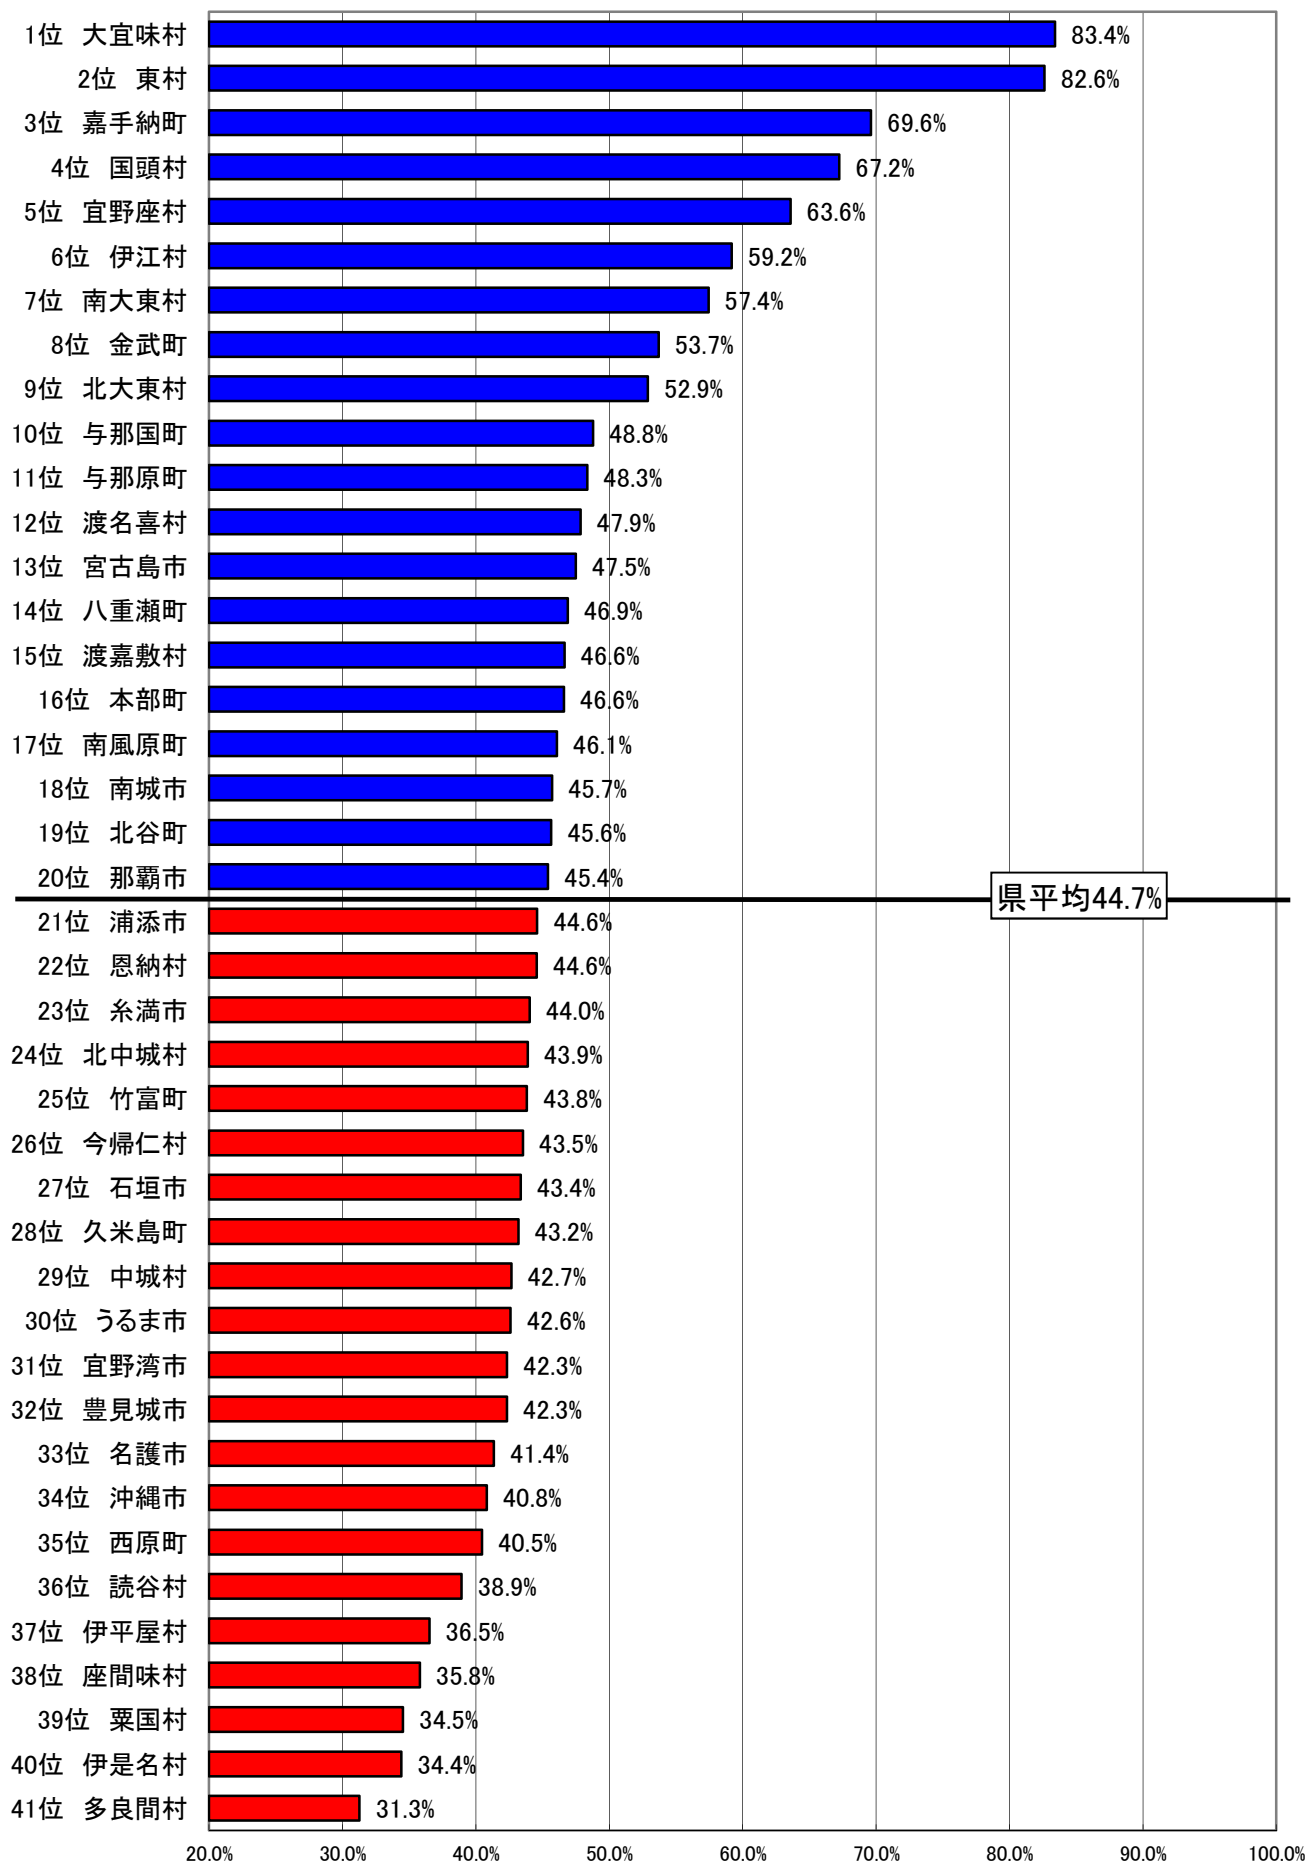

平成27年度 市町村税(合計)徴収率(H27.7月末現在)

順位表

沖縄県企画部市町村課 税政班

平成27年度 市町村税の徴収率の前年同期比(H27.7月末現在) 順位表グラフ

沖縄県企画部市町村課 税政班

-12.5ポイント -7.5ポイント -2.5ポイント 2.5ポイント 7.5ポイント 12.5ポイント 17.5ポイント 22.5ポイント 27.5ポイント