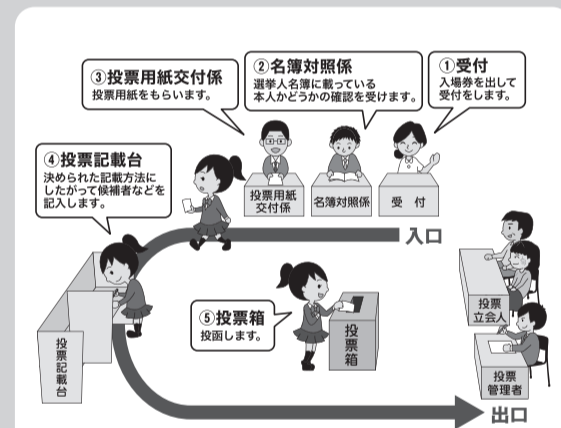

投票は18歳から!

※平成18年6月17日に生まれた方が対象です。

投票所入場券が届いたら投票所に行くだけ!

期日前投票所一覧表

選挙当日、投票所に行けない方は、前もって投票することができます。投票時間 午前8時30分から午後8時まで

市町村	投票会場	市町村	投票会場	市町村	投票会場		
那覇市	那覇市役所 本庁舎1階 首里支所1階会議室(6/10~15の9:00~18:00)	宮古島市	宮古島市役所 1階エントランスホール 城辺公民館(6/11~6/14の9:00~17:00)	北中城村	北中城村役場第2庁舎 3階大会議室		
	真和志庁舎地下会議室(6/10~15の9:00~18:00)		伊良部公民館(6/11~6/14の9:00~17:00)		中城村	中城村役場 多目的ホール	
	サンエー那覇メインプレイス5階(6/10~15の10:00~20:00)		下地公民館(6/11~6/14の9:00~17:00)		西原町	西原町交流センター 町民ギャラリー	
	イオン那覇店5階(6/10~15の10:00~20:00)		市役所上野庁舎1階会議室(6/11~6/14の9:00~17:00)		与那原町	与那原町役場 1階ラウンジ	
宜野湾市	宜野湾市役所 1階多目的会議室 サンエー宜野湾コンベンションシティ(6/10~15の10:00~19:00)	南城市	南城市役所 1階大会議室	渡嘉敷村	渡嘉敷村中央公民館		
	石垣市		石垣市役所 1階コミュニティルーム	国頭村	国頭村役場 1階村民ロビー	座間味村	座間味村役場2階 座間味村議会議場 阿嘉離島振興総合センター(6/13の8:30~17:00)
浦添市		浦添市役所議会議棟 1階会議室 サンエー経塚シティ(6/12~15の10:00~20:00)	東村	東村役場 大会議室	栗国村	栗国村離島振興総合センター	
	サンエー浦添西海岸パルクシティ(6/12~15の10:00~20:00)	今帰仁村		今帰仁村コミュニティセンター 1階研修室	渡名喜村	渡名喜村多目的活動施設	
名護市	名護市選挙管理委員会横期日前投票所 イオン名護店1Fイベント広場(6/13~15の10:0~20:00)	本部町	本部町役場 町民ロビー	南大東村	南大東村役場 1階会議室		
	糸満市		糸満市役所 1階市民ホール	恩納村	恩納村役場 2階会議室 名嘉真公民館・多目的ホール(6/12の9:30~19:00) 宇加地公民館・多目的ホール(6/13の9:30~19:00)	北大東村	北大東村役場 2階会議室
沖縄市		沖縄市役所 1階市民ホール	宜野座村	宜野座村役場 2階ロビー	伊平屋村	伊平屋村役場 1階会議室	
	沖縄市産業交流センター1階ロビー(6/9~15の9:30~20:00) 沖縄市農研研修センター2階第3研修室(6/9~15の9:30~20:00)	金武町		金武町役場 3階中会議室 中川地区公民館(6/11の9:30~19:00) 伊芸地区集会所(6/12の9:30~19:00) 屋嘉地区公民館(6/13の9:30~19:00)	伊是名村	伊是名村産業支援センター	
豊見城市	豊見城市役所 1階		伊江村	伊江村農村環境改善センター	久米島町	久米島町役場 1階会議室	
	うるま市	うるま市選挙管理委員会事務局 石川保健相談センター(6/12~14の9:30~19:00) 勝連シビックセンター(6/12~14の9:30~19:00) 与那城地区公民館(6/12~14の9:30~19:00)		読谷村	読谷村役場 1階ロビー	八重瀬町	八重瀬町役場 町民交流ホール
嘉手納町		嘉手納町役場 エントランスホール	多良間村		多良間村役場 1階会議室		
		北谷町	北谷町役場 2階入札室		竹富町 ※6月14日(金)まで	ユークレナ石垣港離島ターミナル会議室 新城防災施設(6/13の13:00~13:30) 鳩間島コミュニティセンター(6/13の12:30~14:00) 舟浮多目的集会所(6/13の12:30~14:00)	
与那国町			与那国町構造改善センター