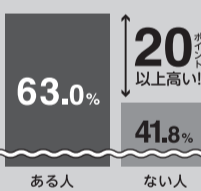

【標語】令和4年度 明るい選挙啓発標語コンクール 優秀賞作品 長濱彩乃さん

沖縄県議会議員 一般選挙

投票日 令和6年6月16日

※ただし、竹富町の投票日は6月15日(土)です。

当日投票時間 午前7時▶午後8時 ※一部の市町村では、投票時間に
変更がありますのでご注意ください。

期日前投票期間 6.8± - 6.15±

お問い合わせ先
沖縄選挙管理委員会または市町村選挙管理委員会
沖縄県選挙管理委員会 検索

特設サイトにて選挙に関する情報配信中!
ゆるキャラ議員選挙も実施中!
(模擬投票)

【標語】令和4年度 明るい選挙啓発標語コンクール 優秀賞作品 長濱 彩乃さん

各種投票制度について

期日前投票

投票日に、仕事やレジャー、冠婚葬祭の予定があり投票に行けない方は、期日前投票所でもって投票することができます。

投票期間 告示日の翌日(6月8日±)から
投票日の前日(6月15日±)まで
【土曜・日曜も投票できます。】

時間 午前8時30分から 午後8時まで 場所 各市町村の
期日前投票所

※投票所によって、投票時間が異なりますのでご注意ください。

不在者投票

名簿登録地以外の市町村に滞在していたり、病院などに入院している方は、名簿登録地以外(滞在地の選挙管理委員会、指定病院・施設等で投票ができます。名簿登録地の市町村に対し、投票用紙の請求等の手続きが必要となりますので早めに手続きをしてください。

親子連れ投票 推進中!

幼児・児童・生徒その他の18歳未満の方を同伴して投票所に入れます!

子どもの頃に親の投票についていったことのある人・ない人の投票参加の比較

親子連れでの投票は
そのお子様の
将来の投票率UPに
つながる!

※H28総選挙後の総務省「18歳選挙権に関する意識調査」(18~20歳までの男女3,000人に行ったインターネット調査より)
※総務省配布「親子連れ投票に係る周知チラシ」より引用

初めて投票される方へ

自分の意志で
投票しよう!