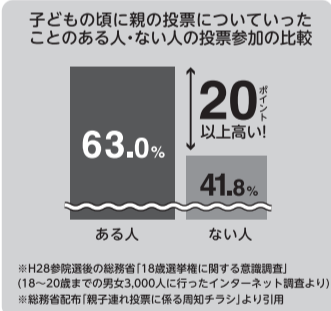

期日前投票期間 6.8± - 6.15±

お問い合わせ先
沖縄選挙管理委員会または市町村選挙管理委員会
沖縄県選挙管理委員会 検索

特設サイトにて選挙に関する情報配信中!
ゆるキャラ議員選挙も実施中!
(模擬投票)

各種投票制度について

期日前投票

投票日に、仕事やレジャー、冠婚葬祭の予定があり投票に行けない方は、期日前投票所で前もって投票することができます。

投票期間

告示日の翌日(6月8日±)から
投票日の前日(6月15日±)まで
【土曜・日曜も投票できます。】

時間

午前8時30分から
午後8時まで

場所

各市町村の
期日前投票所

※投票所によって、投票時間が異なりますのでご注意ください。

不在者投票

名簿登録地以外の市町村に滞在していたり、病院などに入院している方は、名簿登録地以外(滞在地の選挙管理委員会、指定病院・施設等で投票ができます。名簿登録地の市町村に対し、投票用紙の請求等の手続きが必要となりますので早めに手続きをしてください。

親子連れ投票 推進中!

幼児・児童・生徒その他の18歳未満の方を同伴して投票所に入れます!

親子連れでの投票は
そのお子様の
将来の投票率UPに
つながる!

初めて投票される方へ

自分の意志で
投票しよう!

投票は18歳から!

※平成18年6月17日以前に生まれた方が対象です。

投票所入場券が届いたら投票所に行くだけ!

期日前投票所一覧表