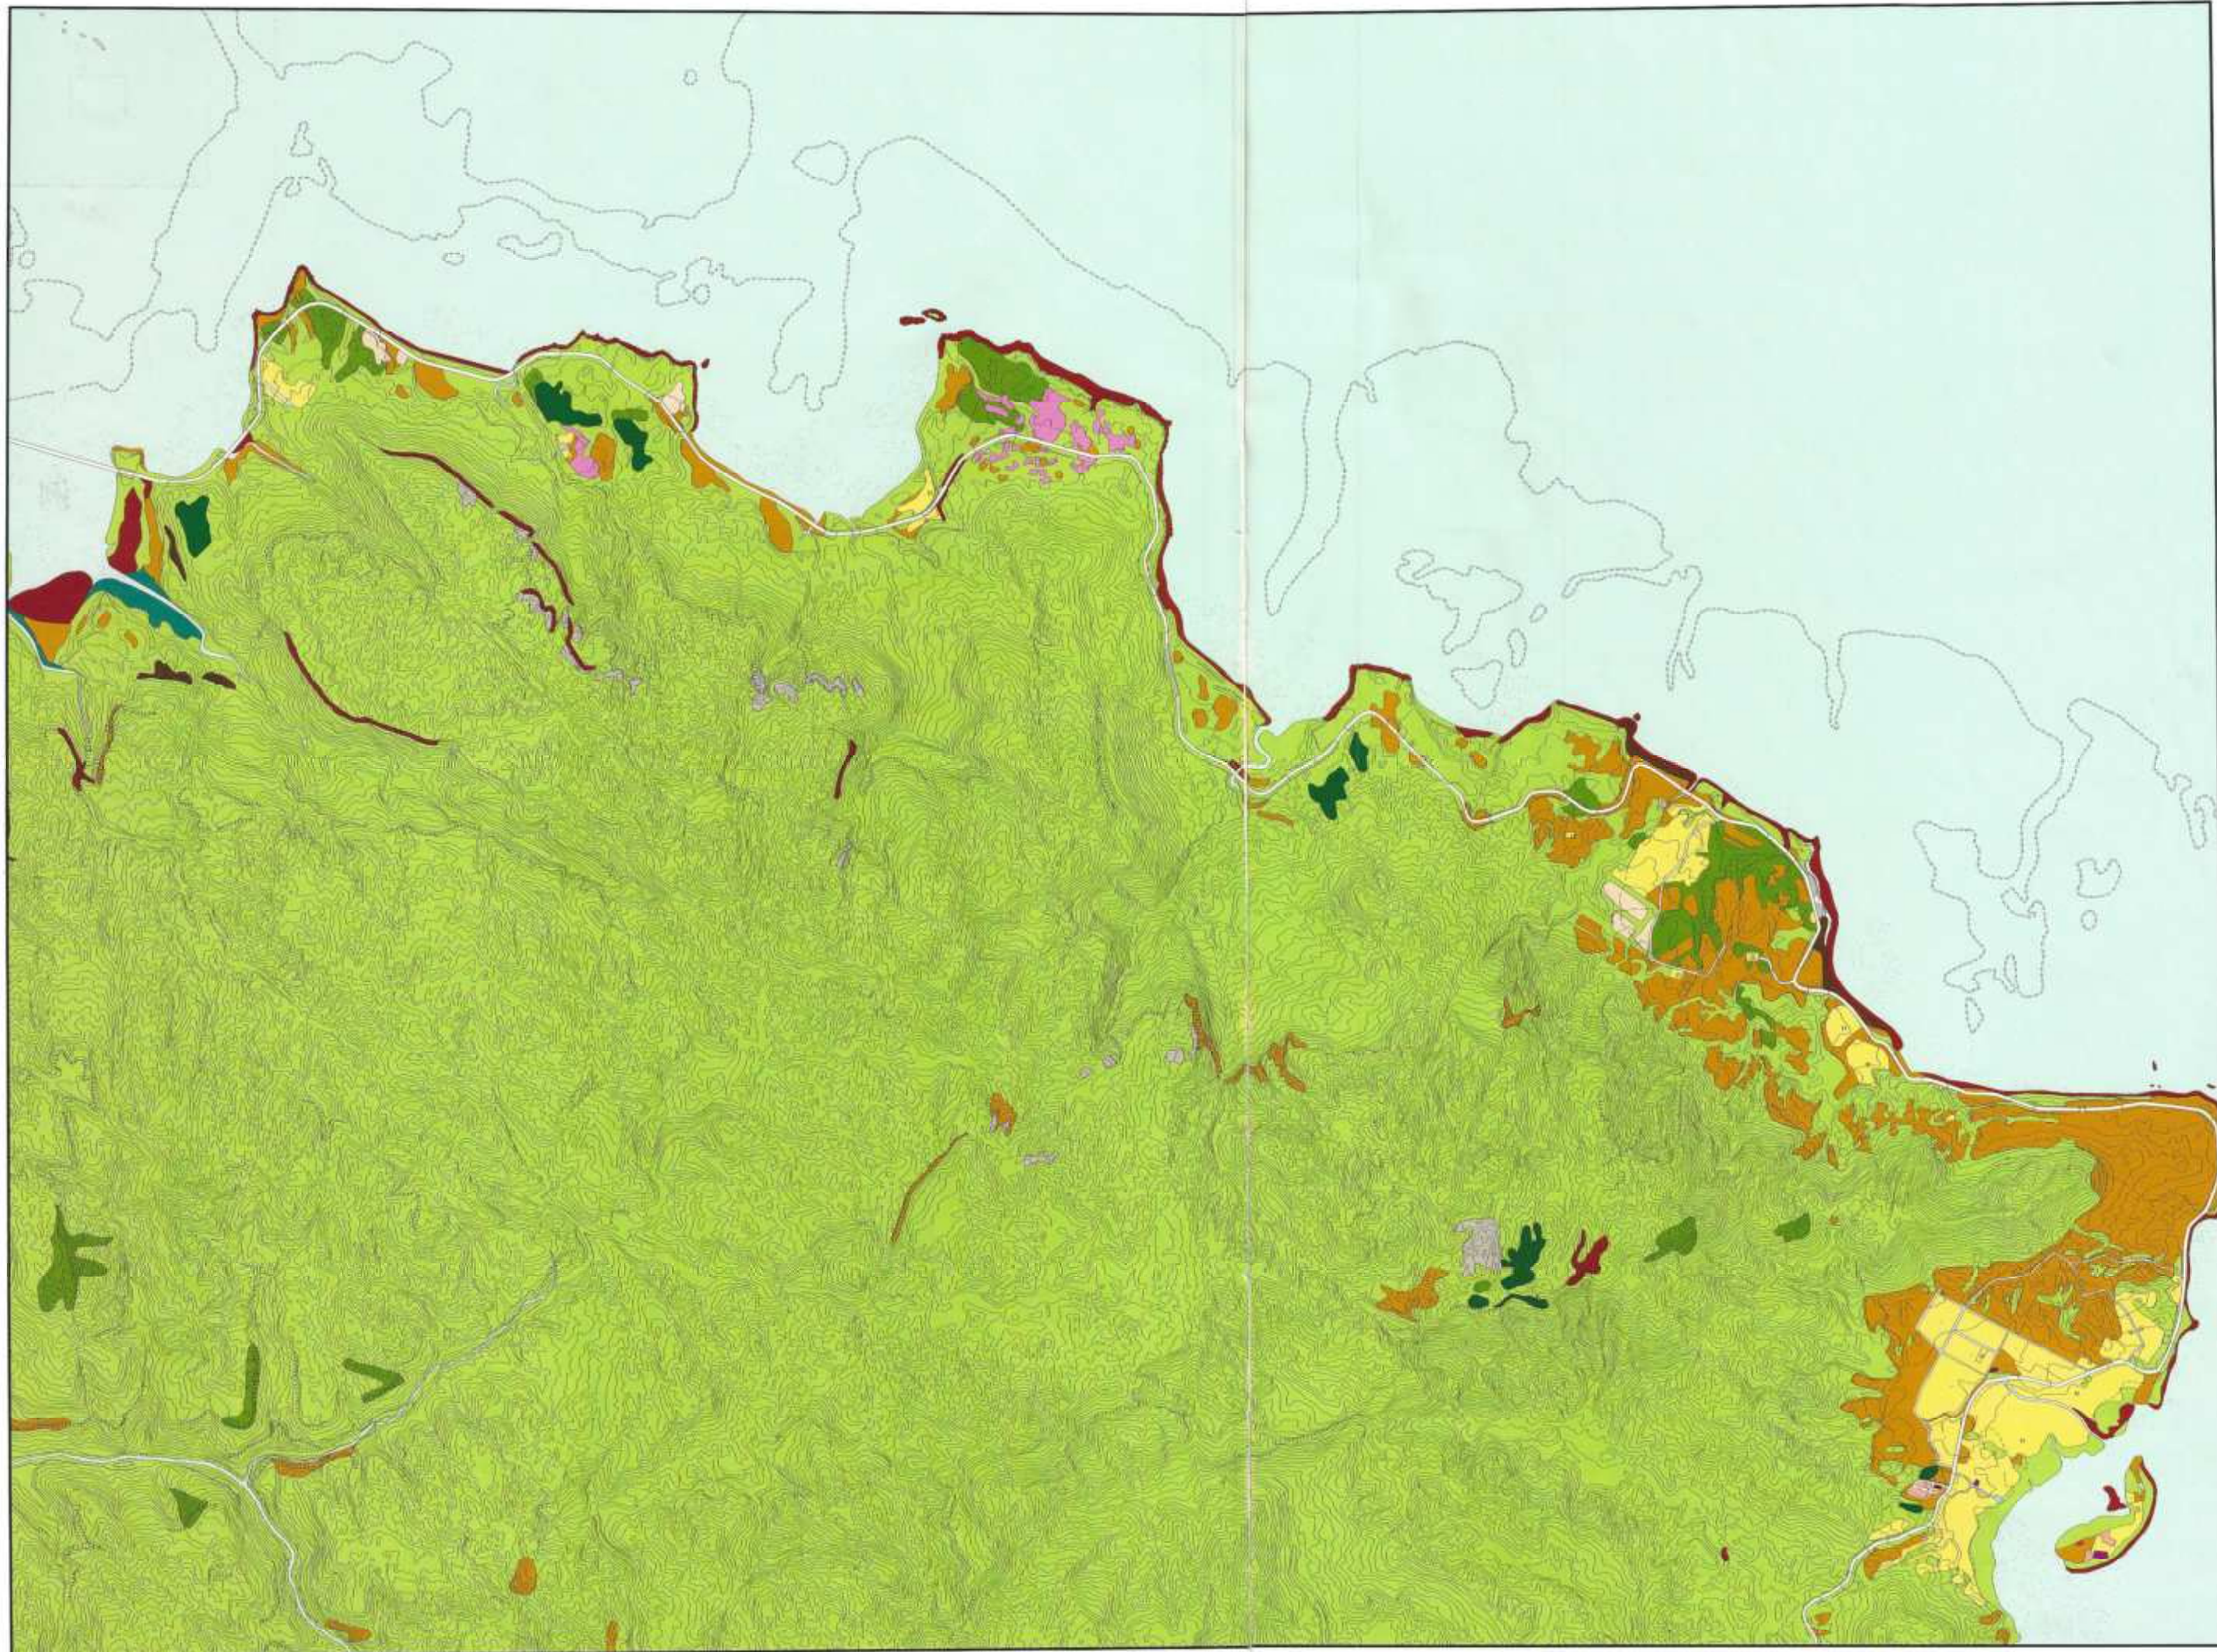

1:25,000地形図
みはら

土地利用現況図

美原

位置図

凡例

- 一般住宅地区
- 中高層住宅地区
- 商業地区
- 業務地区
- 工業地区
- 公共業務地区
- 文教地区
- 厚生地区
- 公園緑地
- 運動競技施設
- 運輸流通施設
- 供給処理施設
- 防衛施設
- 空地
- 変更工事中の区域
- 田
- 普通畑
- サトウキビ畑
- 果樹園
- パイナップル畑
- 桑畑
- 茶畑
- その他の樹木畑
- 牧場
- 牧草地
- 畜舎
- 温室
- 針葉樹林・人工林
- 針葉樹林・天然林
- 広葉樹林
- 混交樹林
- 竹林
- しゅろ科樹林
- アダン林
- しの地
- 野草地
- 裸地
- 道路
- 海・ダム・池など