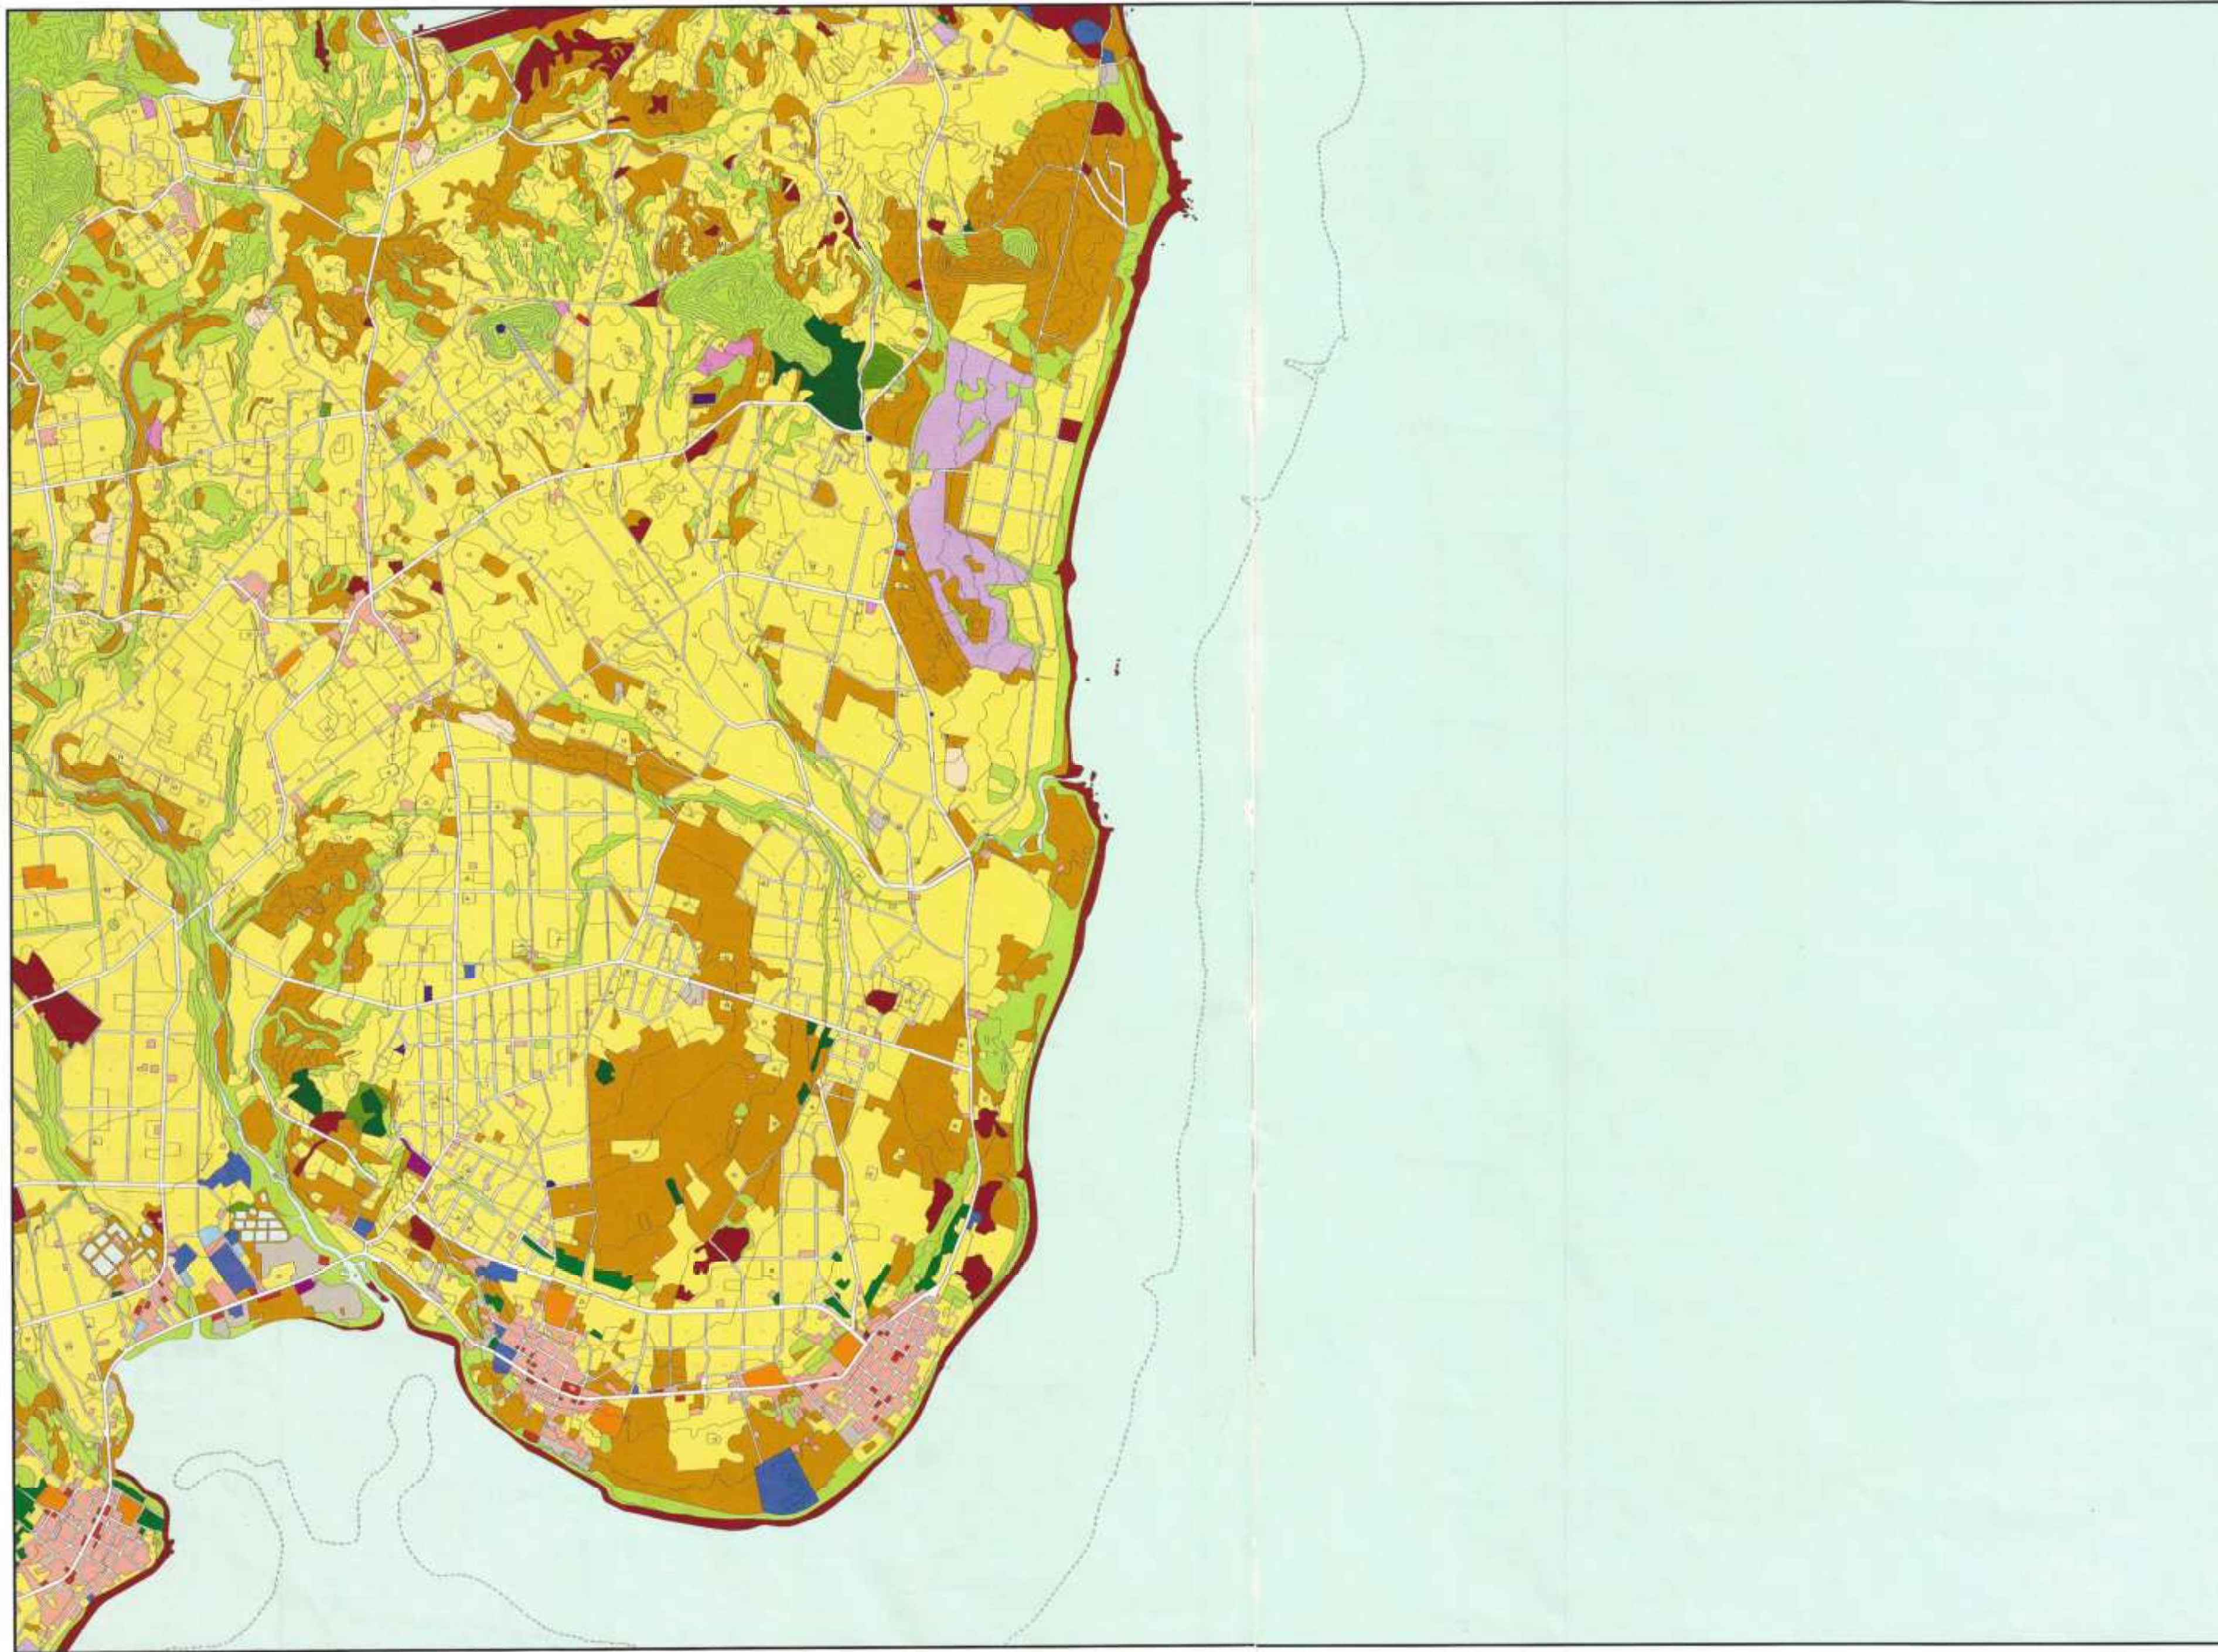

1:25,000地形図  
しらほ

# 土地利用現況図

# 白保

位置図