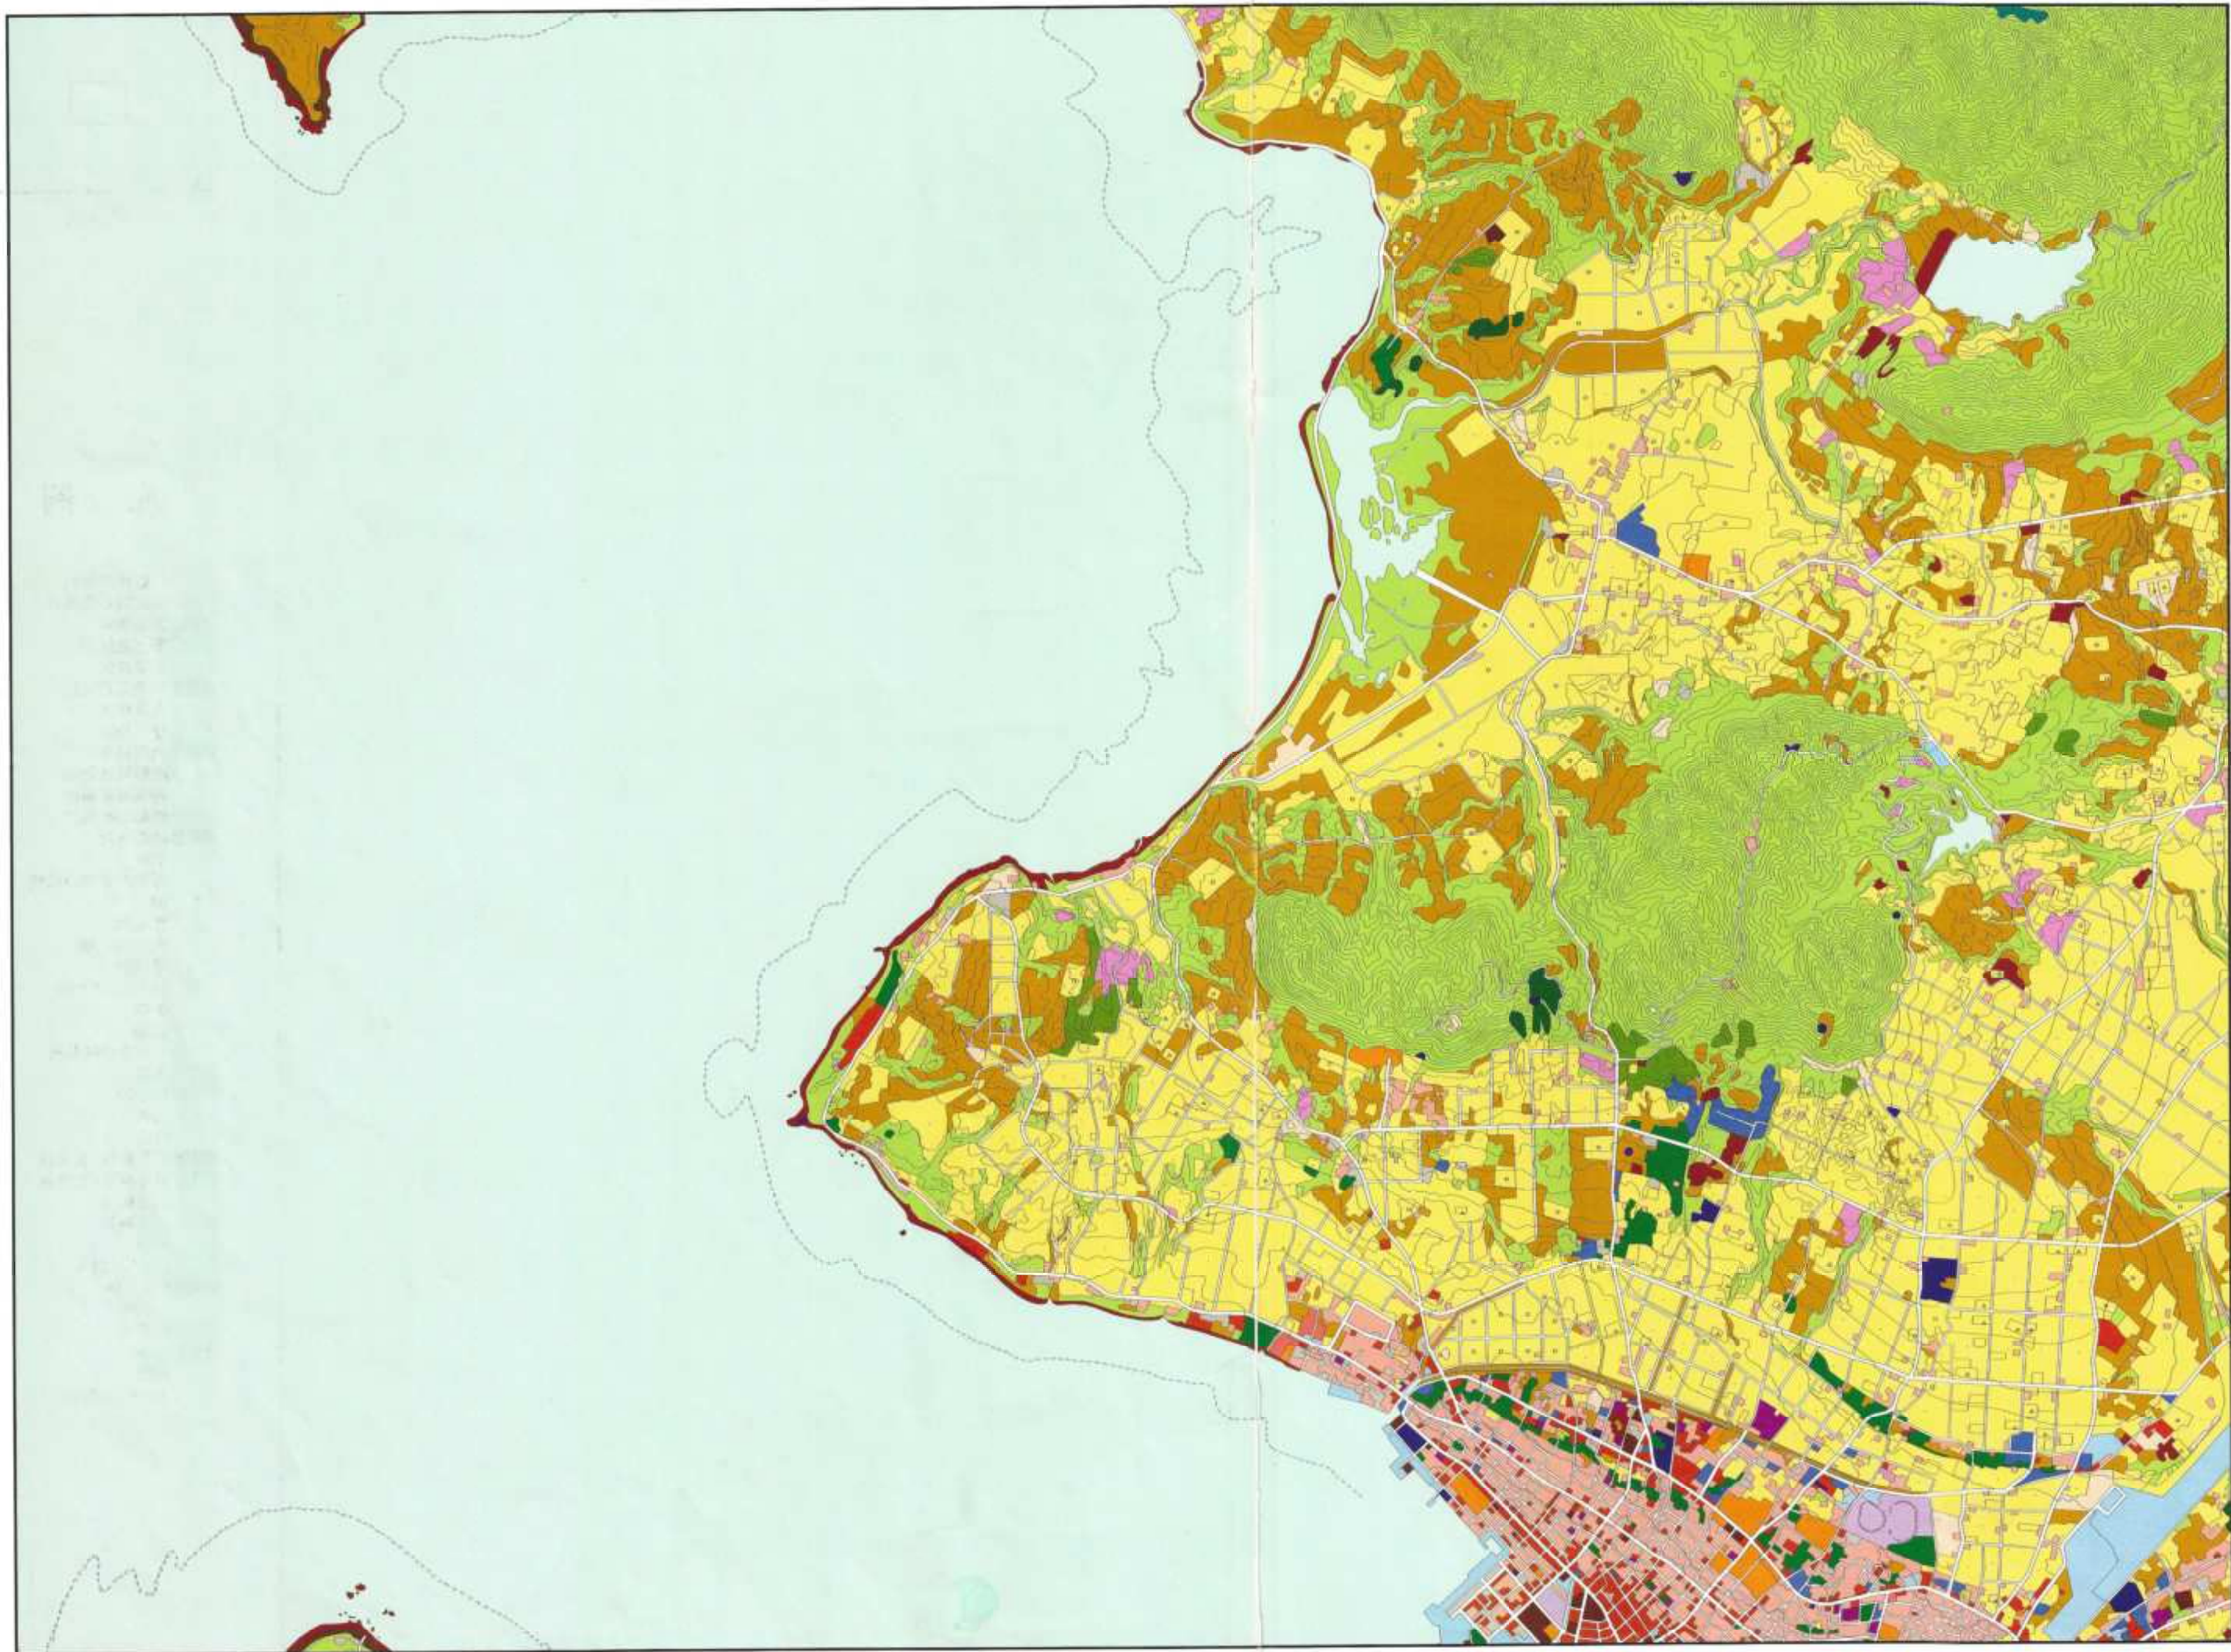

1:25,000地形図
いしがき

土地利用現況図

石垣

位置図

凡例

- 一般住宅地区
- 中高層住宅地区
- 商業地区
- 業務地区
- 工業地区
- 公共業務地区
- 文教地区
- 厚生地区
- 公園緑地
- 運動競技施設
- 運輸流通施設
- 供給処理施設
- 防衛施設
- 空地
- 変更工事中の区域
- 田
- 普通畑
- サトウキビ畑
- 果樹園
- パイナップル畑
- 桑畑
- 茶畑
- その他の樹木畑
- 牧場
- 牧草地
- 畜舎
- 温室
- 針葉樹林・人工林
- 針葉樹林・天然林
- 広葉樹林
- 混交樹林
- 竹林
- しゅろ科樹林
- アダン林
- しの地
- 野草地
- 裸地
- 道路
- 海・ダム・池など

1:25000