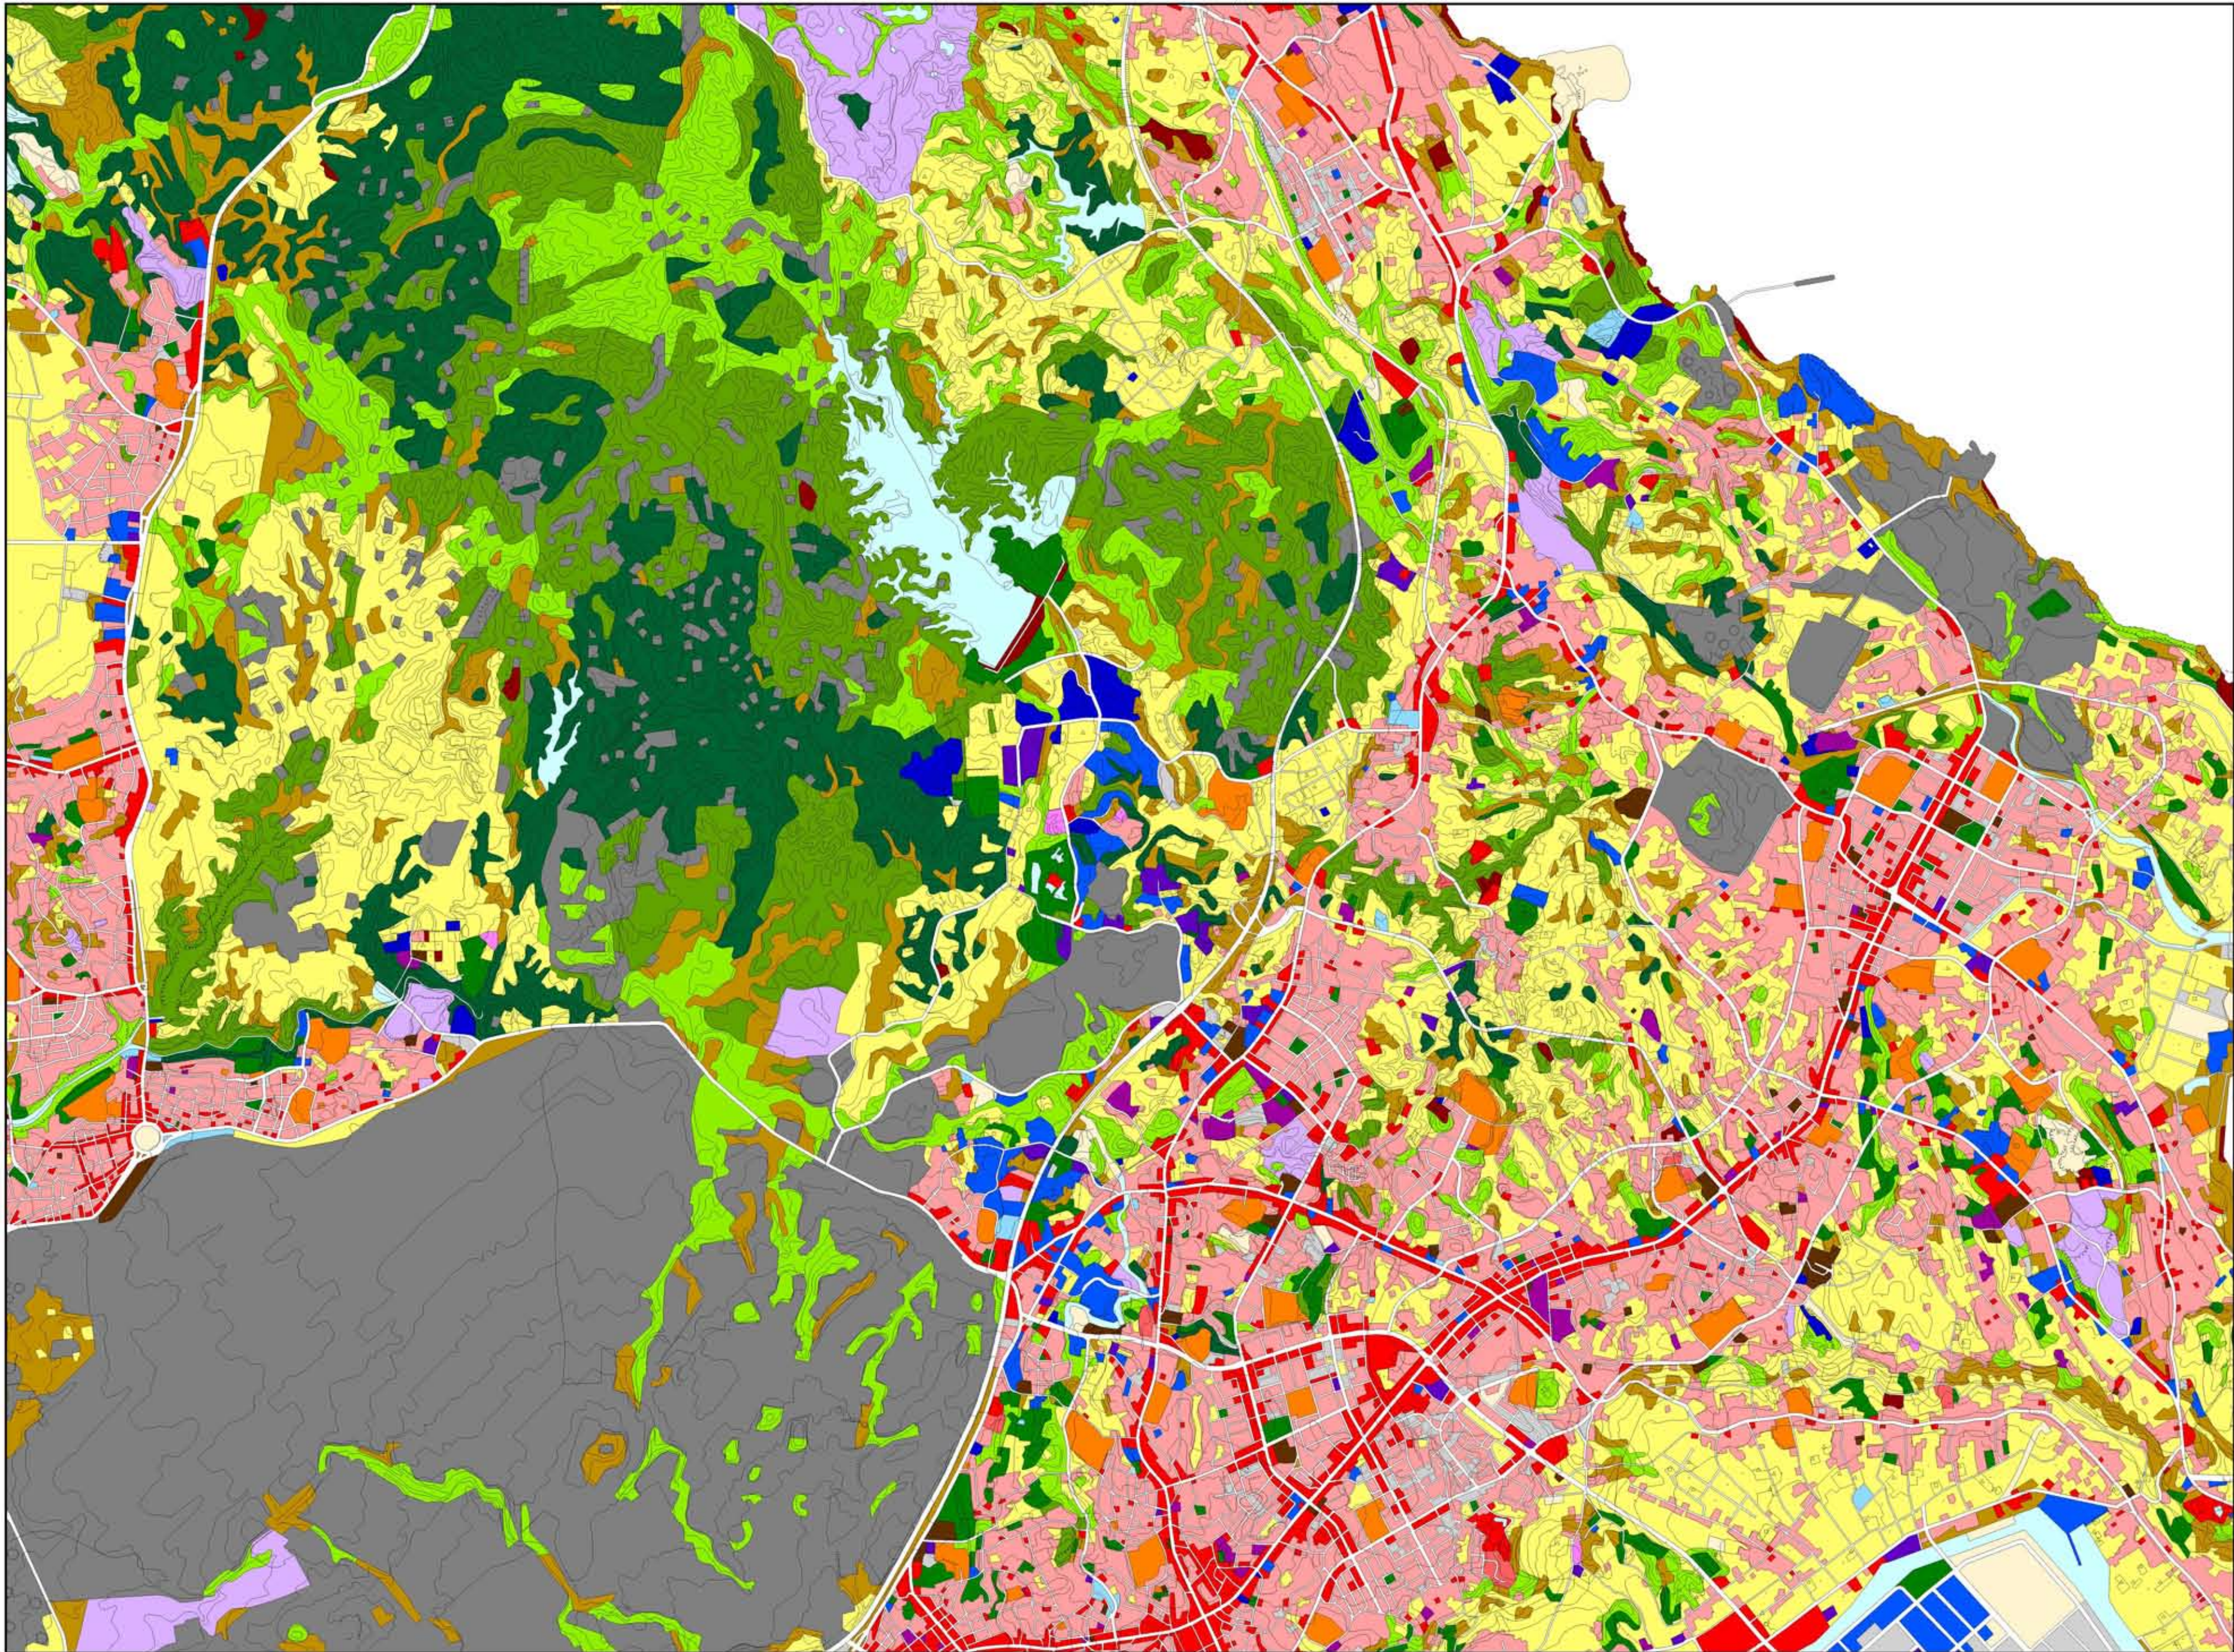

1:25,000地形図
おきなわしほくぶ

土地利用現況図

沖縄市北部

位置図

凡例

- 一般住宅地域
- 中高層住宅地域
- 商業地区
- 業務地区
- 工業地区
- 公共業務地区
- 文教地区
- 厚生地区
- 公園緑地
- 運動競技施設
- 運輸流通施設
- 供給処理施設
- 防衛施設
- 空地
- 変更工事中の地域
- 田
- 普通畑
- サトウキビ畑
- 果樹園
- パイナップル畑
- 桑畑
- 茶畑
- その他の樹木畑
- 牧場
- 牧草地
- 畜舎
- 温室
- 針葉樹林・人工林
- 針葉樹林・天然林
- 広葉樹林
- 混交樹林
- 竹林
- しゅろ科樹林
- アダン林
- しの地
- 野草地
- 裸地
- 道路
- 海・ダム・池など