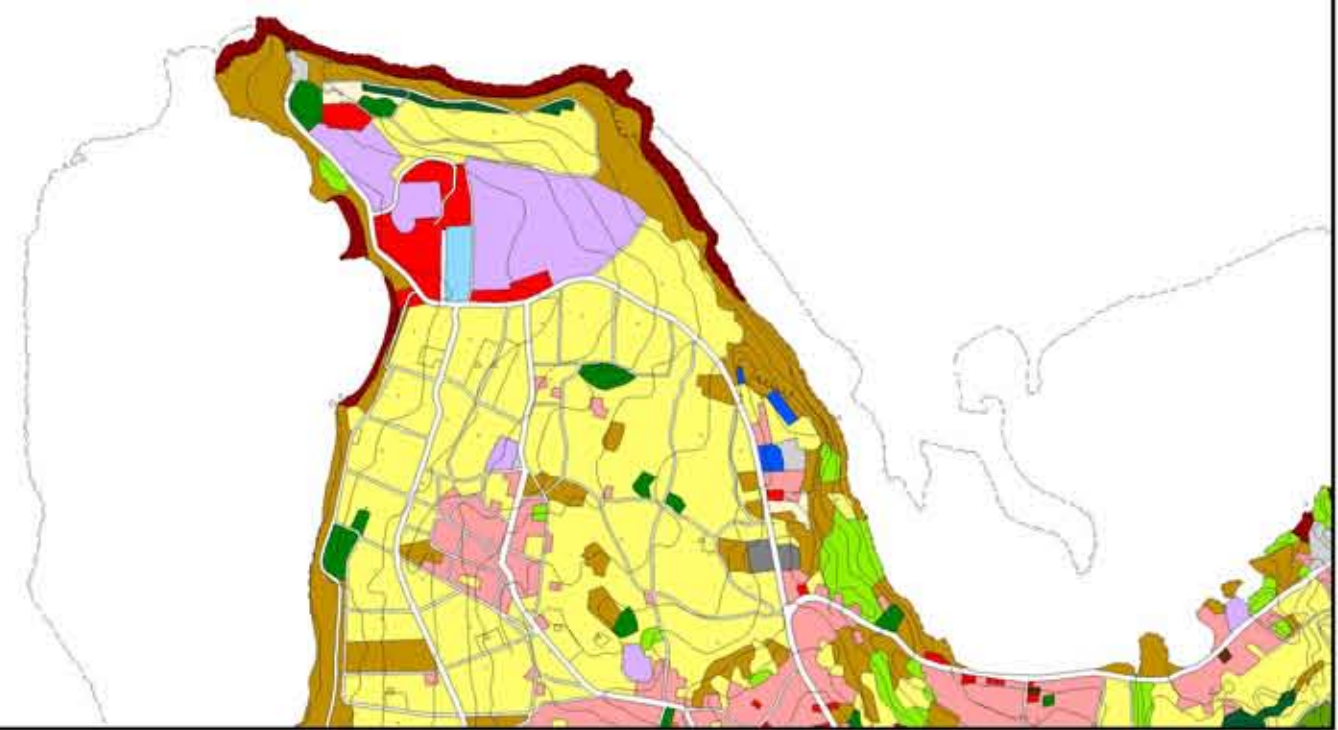

1:25,000地形図
ざんぱみさき

土地利用現況図

残波岬

位置図

凡例

- 一般住宅地域
- 中高層住宅地域
- 商業地区
- 業務地区
- 工業地区
- 公共業務地区
- 文教地区
- 厚生地区
- 公園緑地
- 運動競技施設
- 運輸流通施設
- 供給処理施設
- 防衛施設
- 空地
- 変更工事中の地域
- 田
- 普通畑
- サトウキビ畑
- 果樹園
- パイナップル畑
- 桑畑
- 茶畑
- その他の樹木畑
- 牧場
- 牧草地
- 畜舎
- 温室
- 針葉樹林・人工林
- 針葉樹林・天然林
- 広葉樹林
- 混交樹林
- 竹林
- しゅろ科樹林
- アダン林
- しの地
- 野草地
- 裸地
- 海・ダム・池など

1:25000