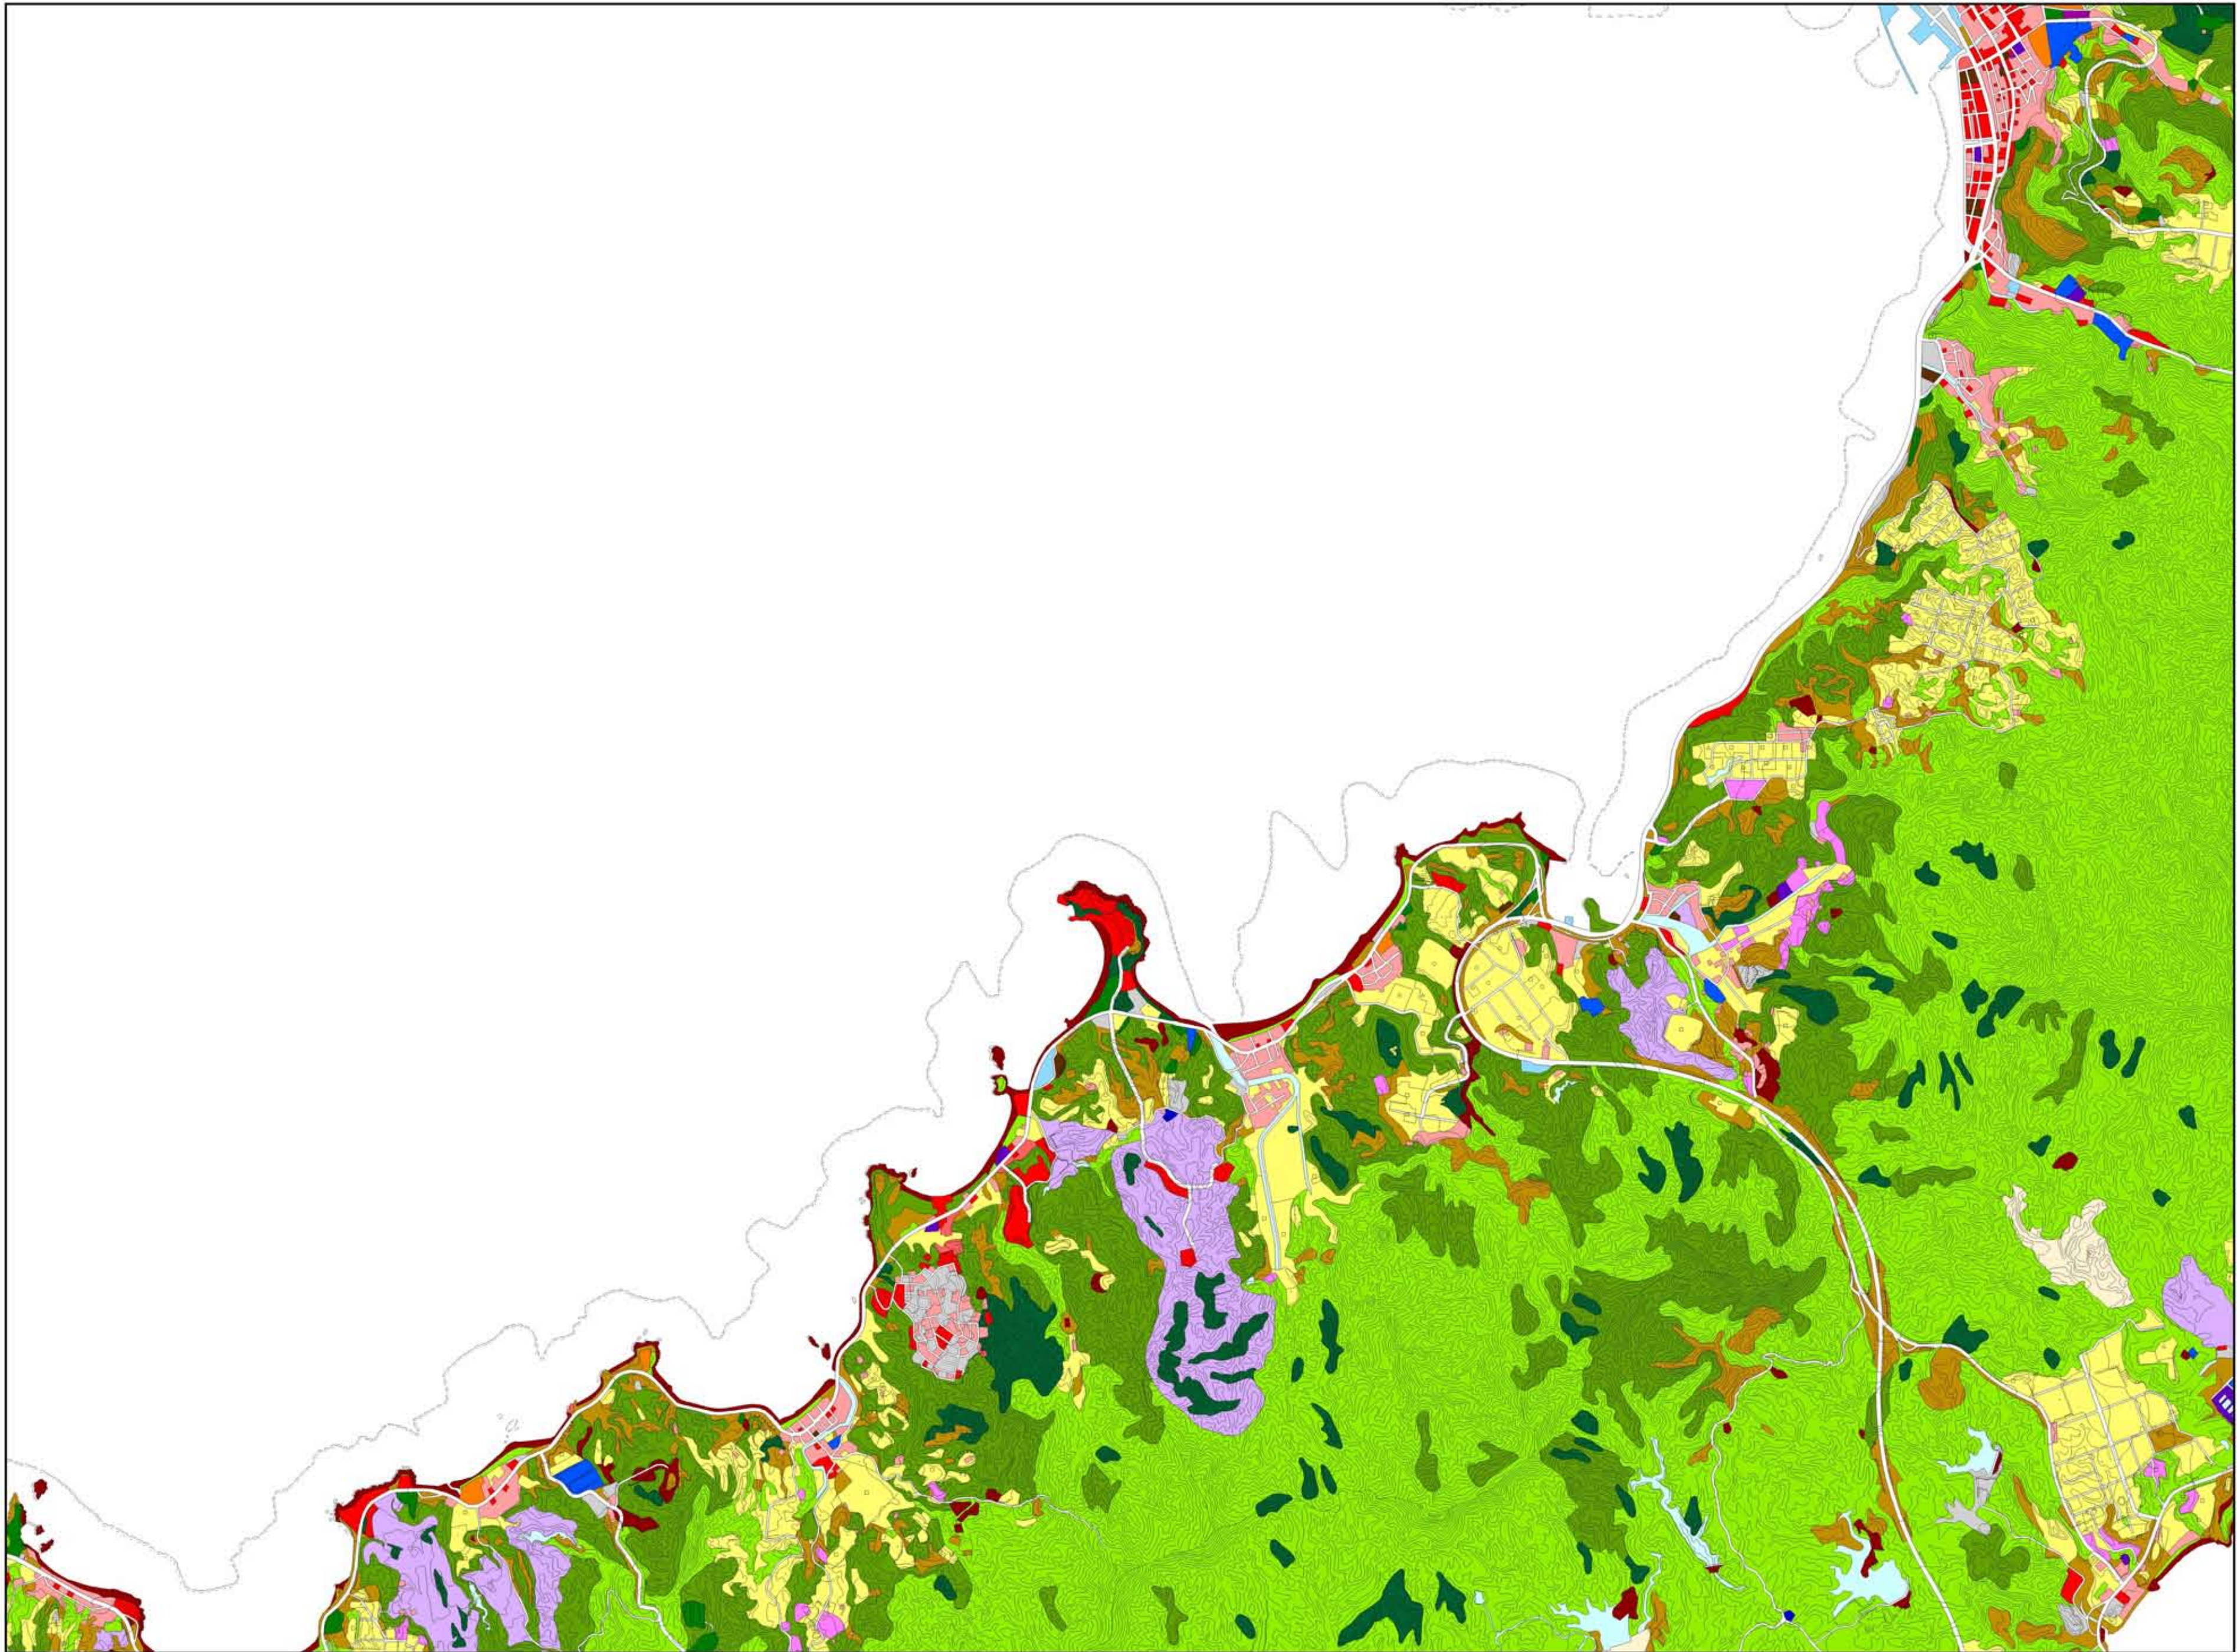

位置図

凡例

- 一般住宅地域
- 中高層住宅地域
- 商業地区
- 業務地区
- 工業地区
- 公共業務地区
- 文教地区
- 厚生地区
- 公園緑地
- 運動競技施設
- 運輸流通施設
- 供給処理施設
- 防衛施設
- 空地
- 変更工事中の地域
- 田
- 普通畑
- サトウキビ畑
- 果樹園
- パイナップル畑
- 桑畑
- 茶畑
- その他の樹木畑
- 牧場
- 牧草地
- 畜舎
- 温室
- 針葉樹林・人工林
- 針葉樹林・天然林
- 広葉樹林
- 混交樹林
- 竹林
- しゅろ科樹林
- アダン林
- しの地
- 野草地
- 裸地
- 道路
- 海・ダム・池など