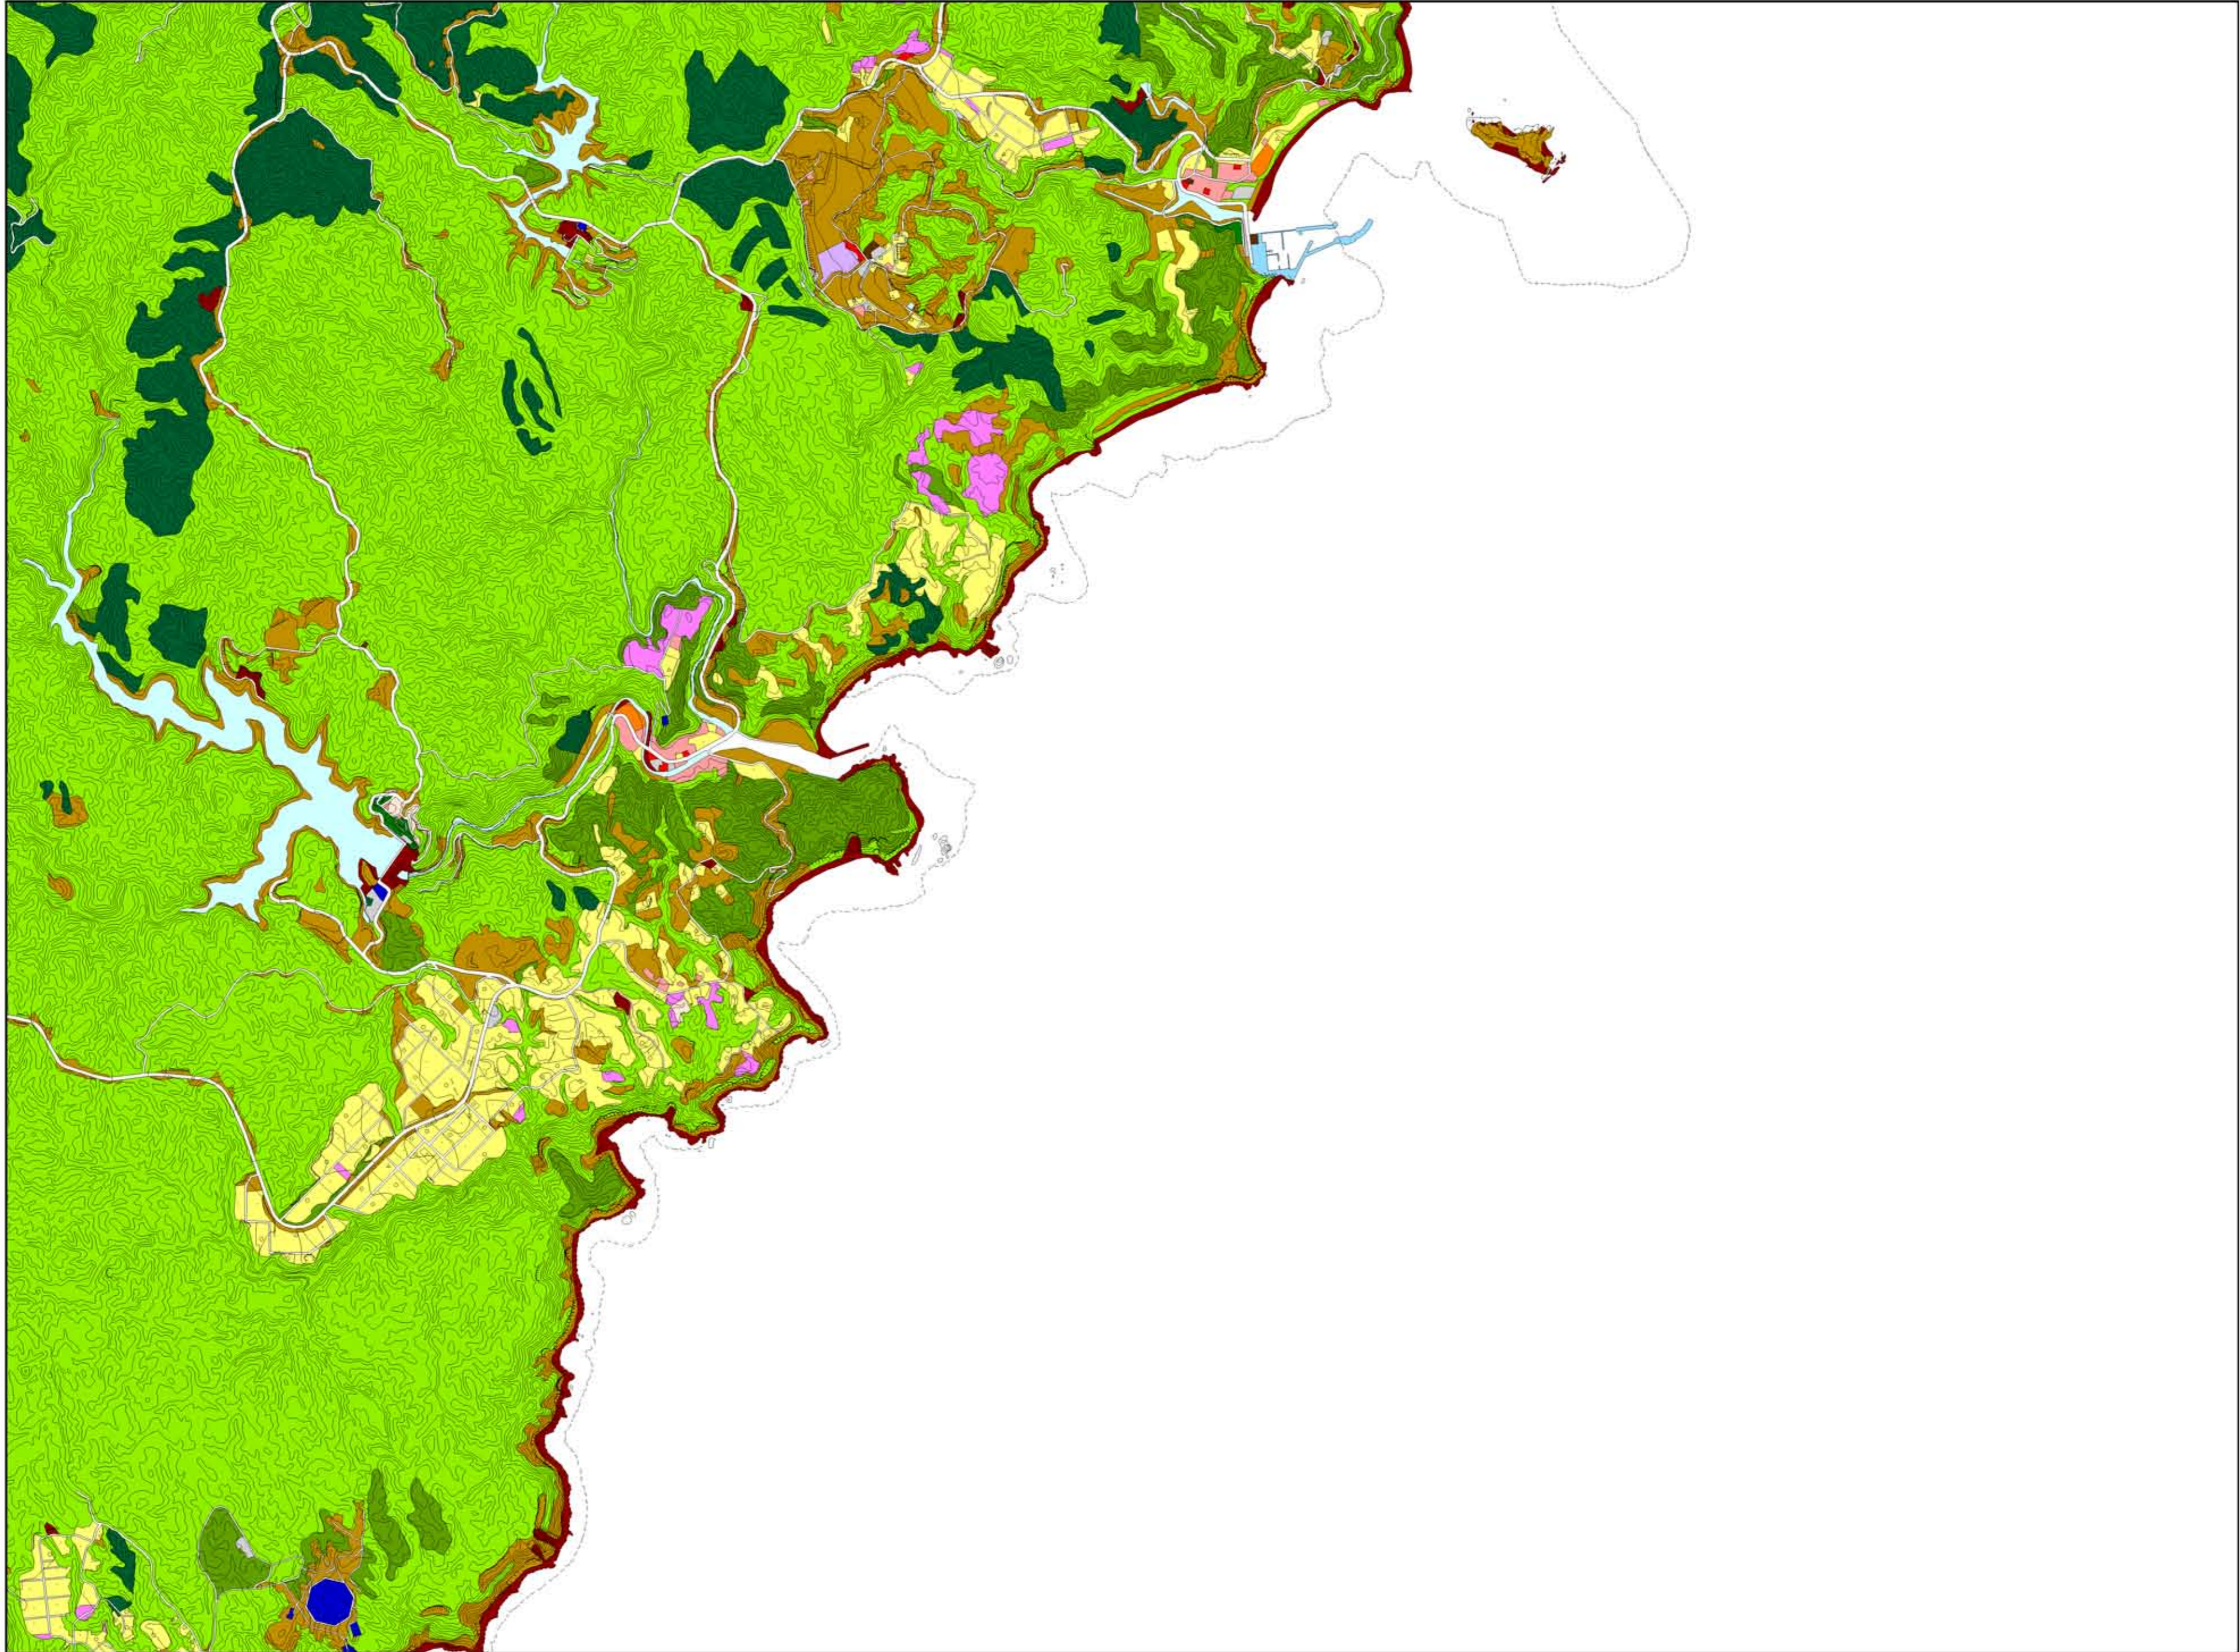

1:25,000地形図  
あは

# 土地利用現況図

# 安波

位置図