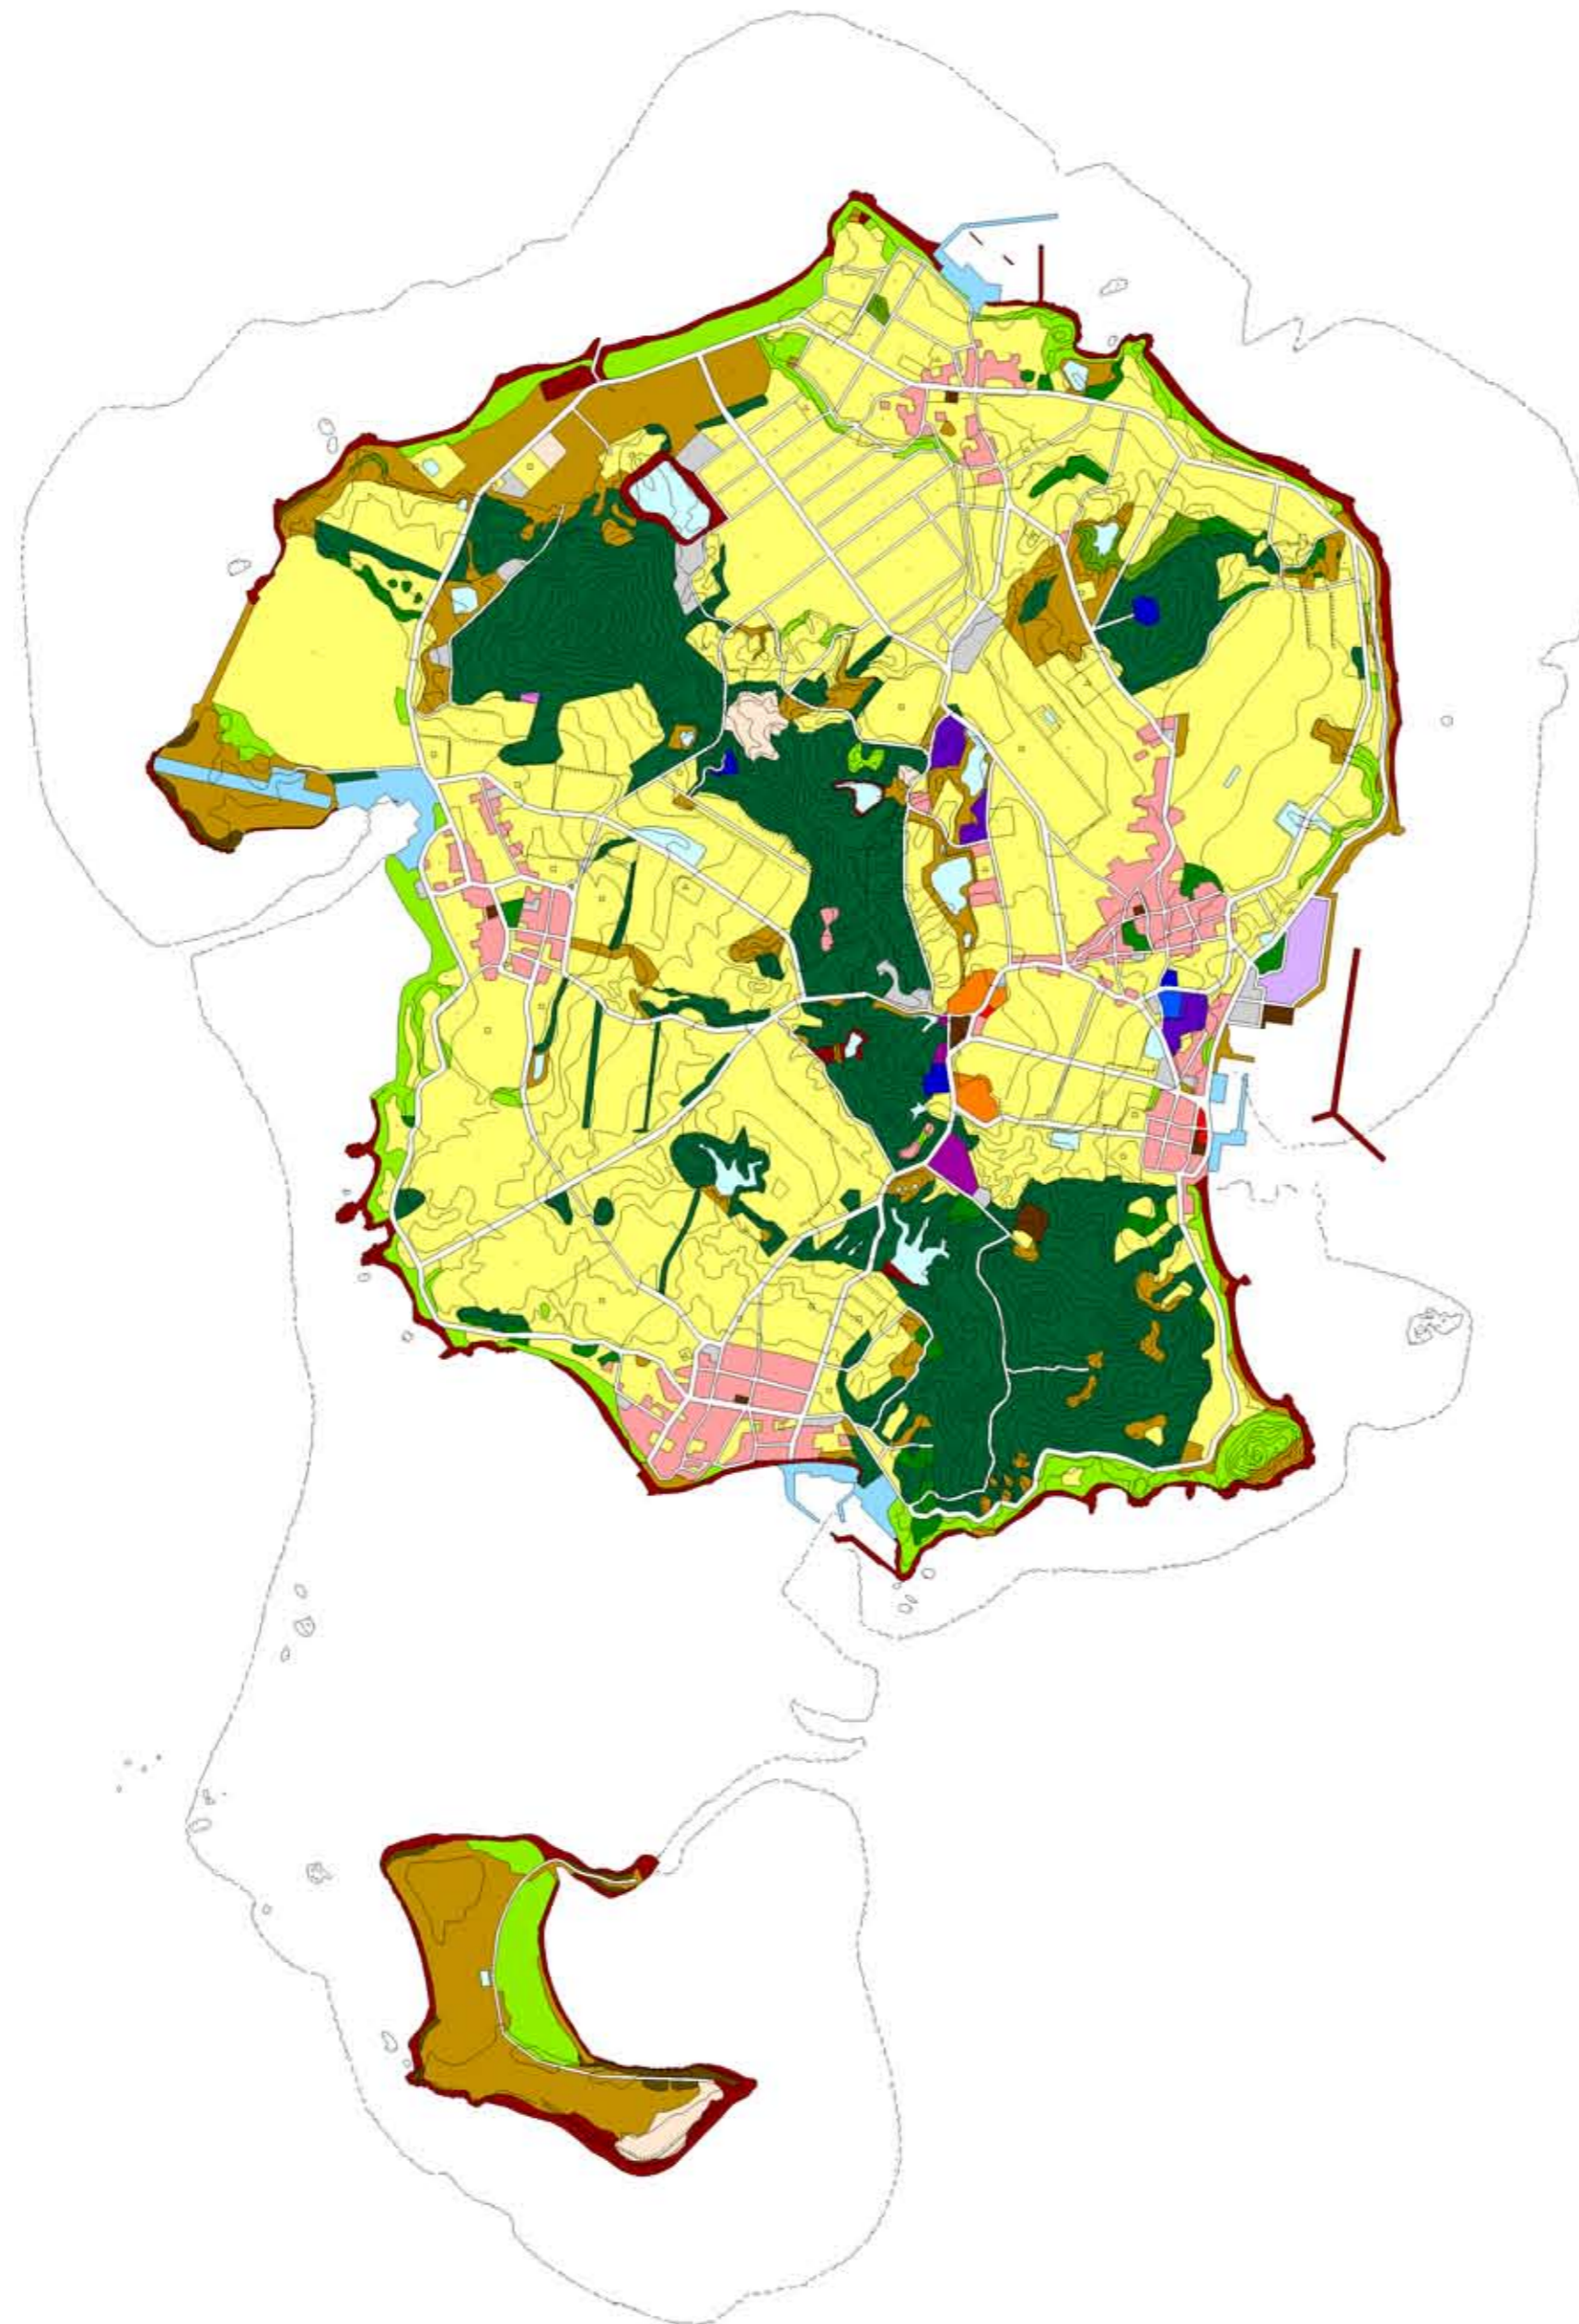

位置図

凡例

- 一般住宅地域
- 中高層住宅地域
- 商業地区
- 業務地区
- 工業地区
- 公共業務地区
- 文教地区
- 厚生地区
- 公園緑地
- 運動競技施設
- 運輸流通施設
- 供給処理施設
- 防衛施設
- 空地
- 変更工事中の地域
- 田
- 普通畑
- サトウキビ畑
- 果樹園
- パイナップル畑
- 桑畑
- 茶畑
- その他の樹木畑
- 牧場・牧草地
- 畜舎
- 温室
- 針葉樹林 (人工林)
- 針葉樹林 (天然林)
- 広葉樹林
- 混交樹林
- 竹林
- しゅろ科樹木
- アダン林
- しの地
- 野草地
- 裸地
- 道路
- 海・ダム・池など