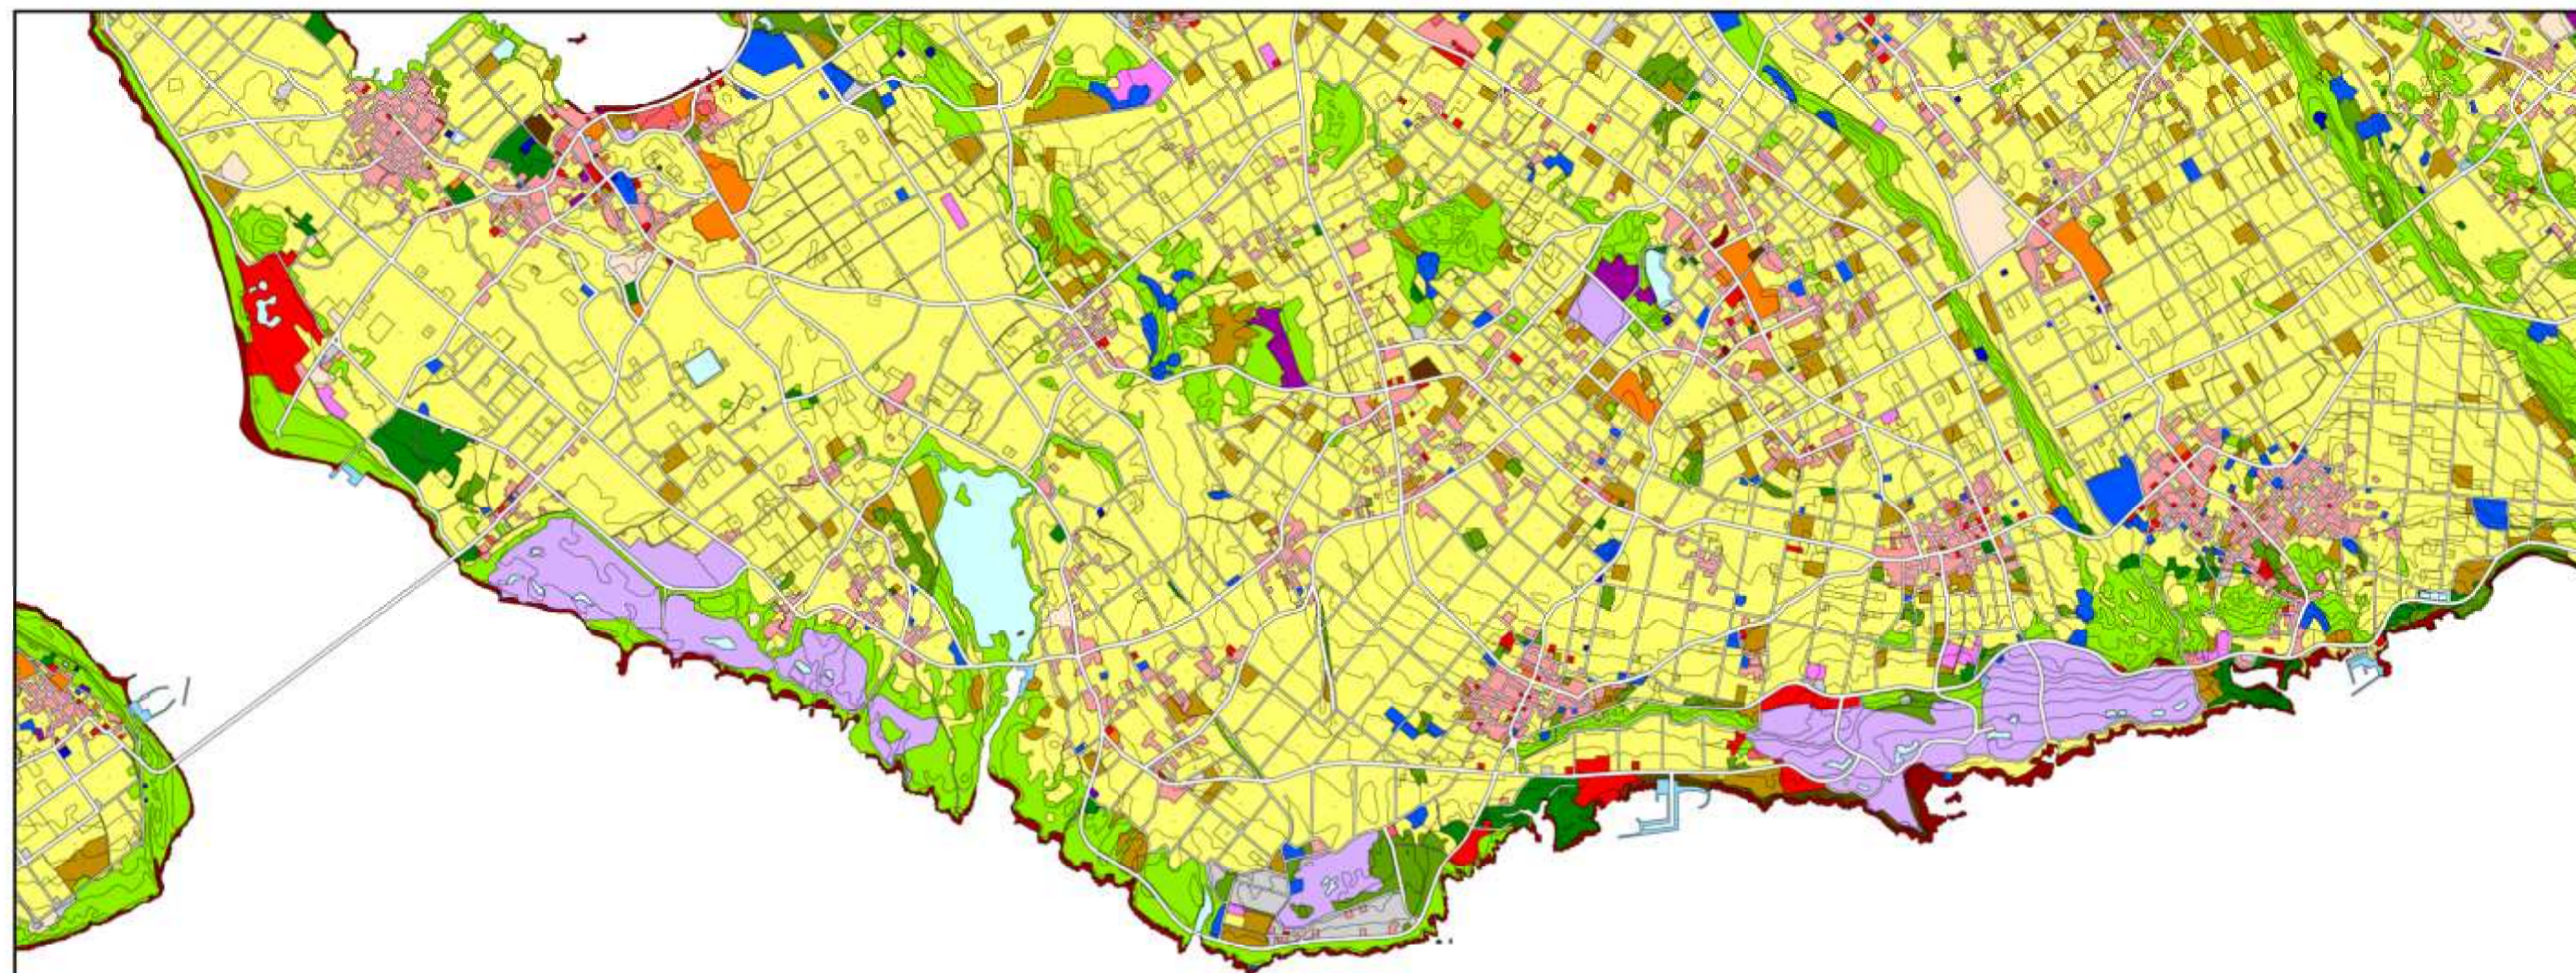

1:25,000地形図
うえち

土地利用現況図

上 地

位置図

凡 例

- 一般住宅地域
- 中高層住宅地域
- 商業地区
- 業務地区
- 工業地区
- 公共業務地区
- 文教地区
- 厚生地区
- 公園緑地
- 運動競技施設
- 運輸流通施設
- 供給処理施設
- 防衛施設
- 空地
- 変更工事中の地域
- 田
- 普通畑
- サトウキビ畑
- 果樹園
- バイナッブル畑
- 桑畑
- 茶畑
- その他の樹木畑
- 牧場・牧草地
- 畜舎
- 温室
- 針葉樹林 (人工林)
- 針葉樹林 (天然林)
- 広葉樹林
- 混交樹林
- 竹林
- しゅろ科樹木
- アダン林
- しの地
- 野草地
- 裸地
- 道路
- 海・ダム・池など

(注) リック調整
「この図面の背景図は、国土地理院長の承認を得て、同院発行の電子地形図25000(地図画像)を複製したものです。(承認番号 平26情機 第815号) また、当該背景図(電子地形図25000)を第三者がさらに複製する場合は、国土地理院の長の承認を得る必要があります。」