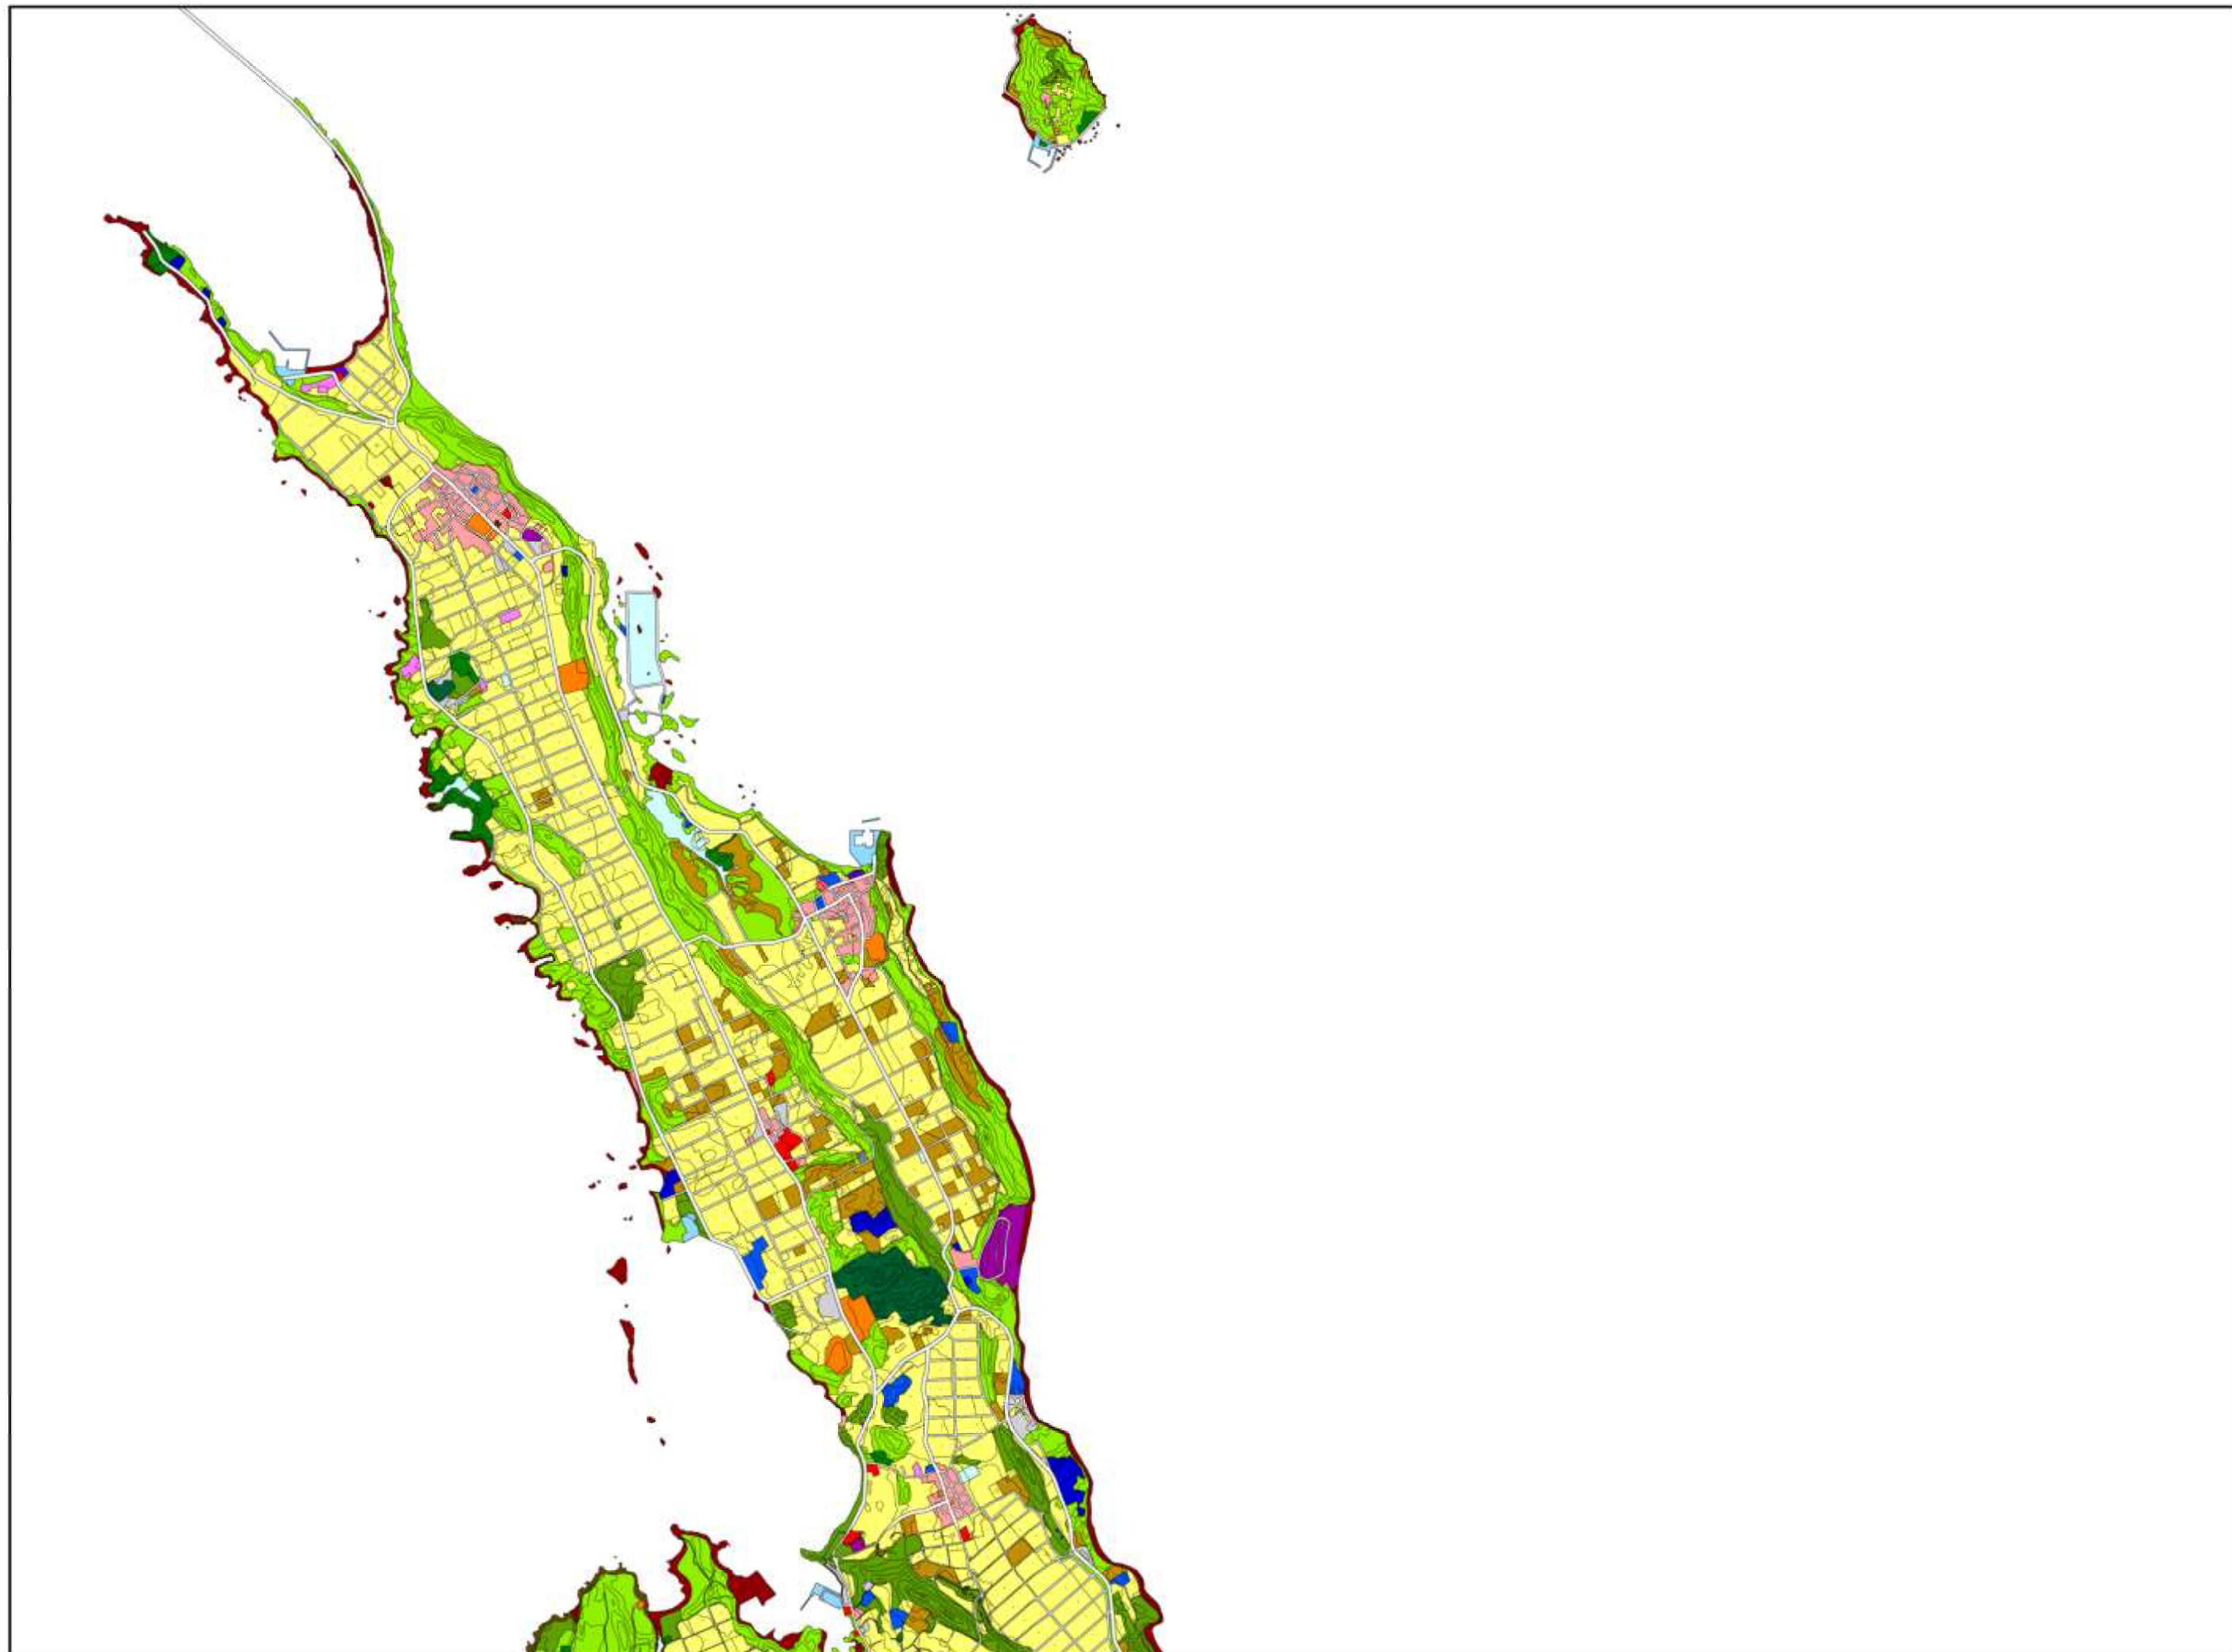

1:25,000地形図
にしへんなぎ

土地利用現況図

西平安名岬

位置図

凡例

- 一般住宅地域
- 中高層住宅地域
- 商業地区
- 業務地区
- 工業地区
- 公共業務地区
- 文教地区
- 厚生地区
- 公園緑地
- 運動競技施設
- 運輸流通施設
- 供給処理施設
- 防衛施設
- 空地
- 変更工事中の地域
- 田
- 普通畑
- サトウキビ畑
- 果樹園
- バイナッブル畑
- 桑畑
- 茶畑
- その他の樹木畑
- 牧場・牧草地
- 畜舎
- 温室
- 針葉樹林 (人工林)
- 針葉樹林 (天然林)
- 広葉樹林
- 混交樹林
- 竹林
- しゅろ科樹木
- アダン林
- しの地
- 野草地
- 裸地
- 道路
- 海・ダム・池など

(注) リック調整
この図面の背景図は、国土地理院長の承認を得て、同院発行の電子地形図25000(地図画像)を複製したものです。
(承認番号 平26情機 第815号) また、当該背景図(電子地形図25000)を第三者がさらに複製する場合は、
国土地理院長の承認を得る必要があります。