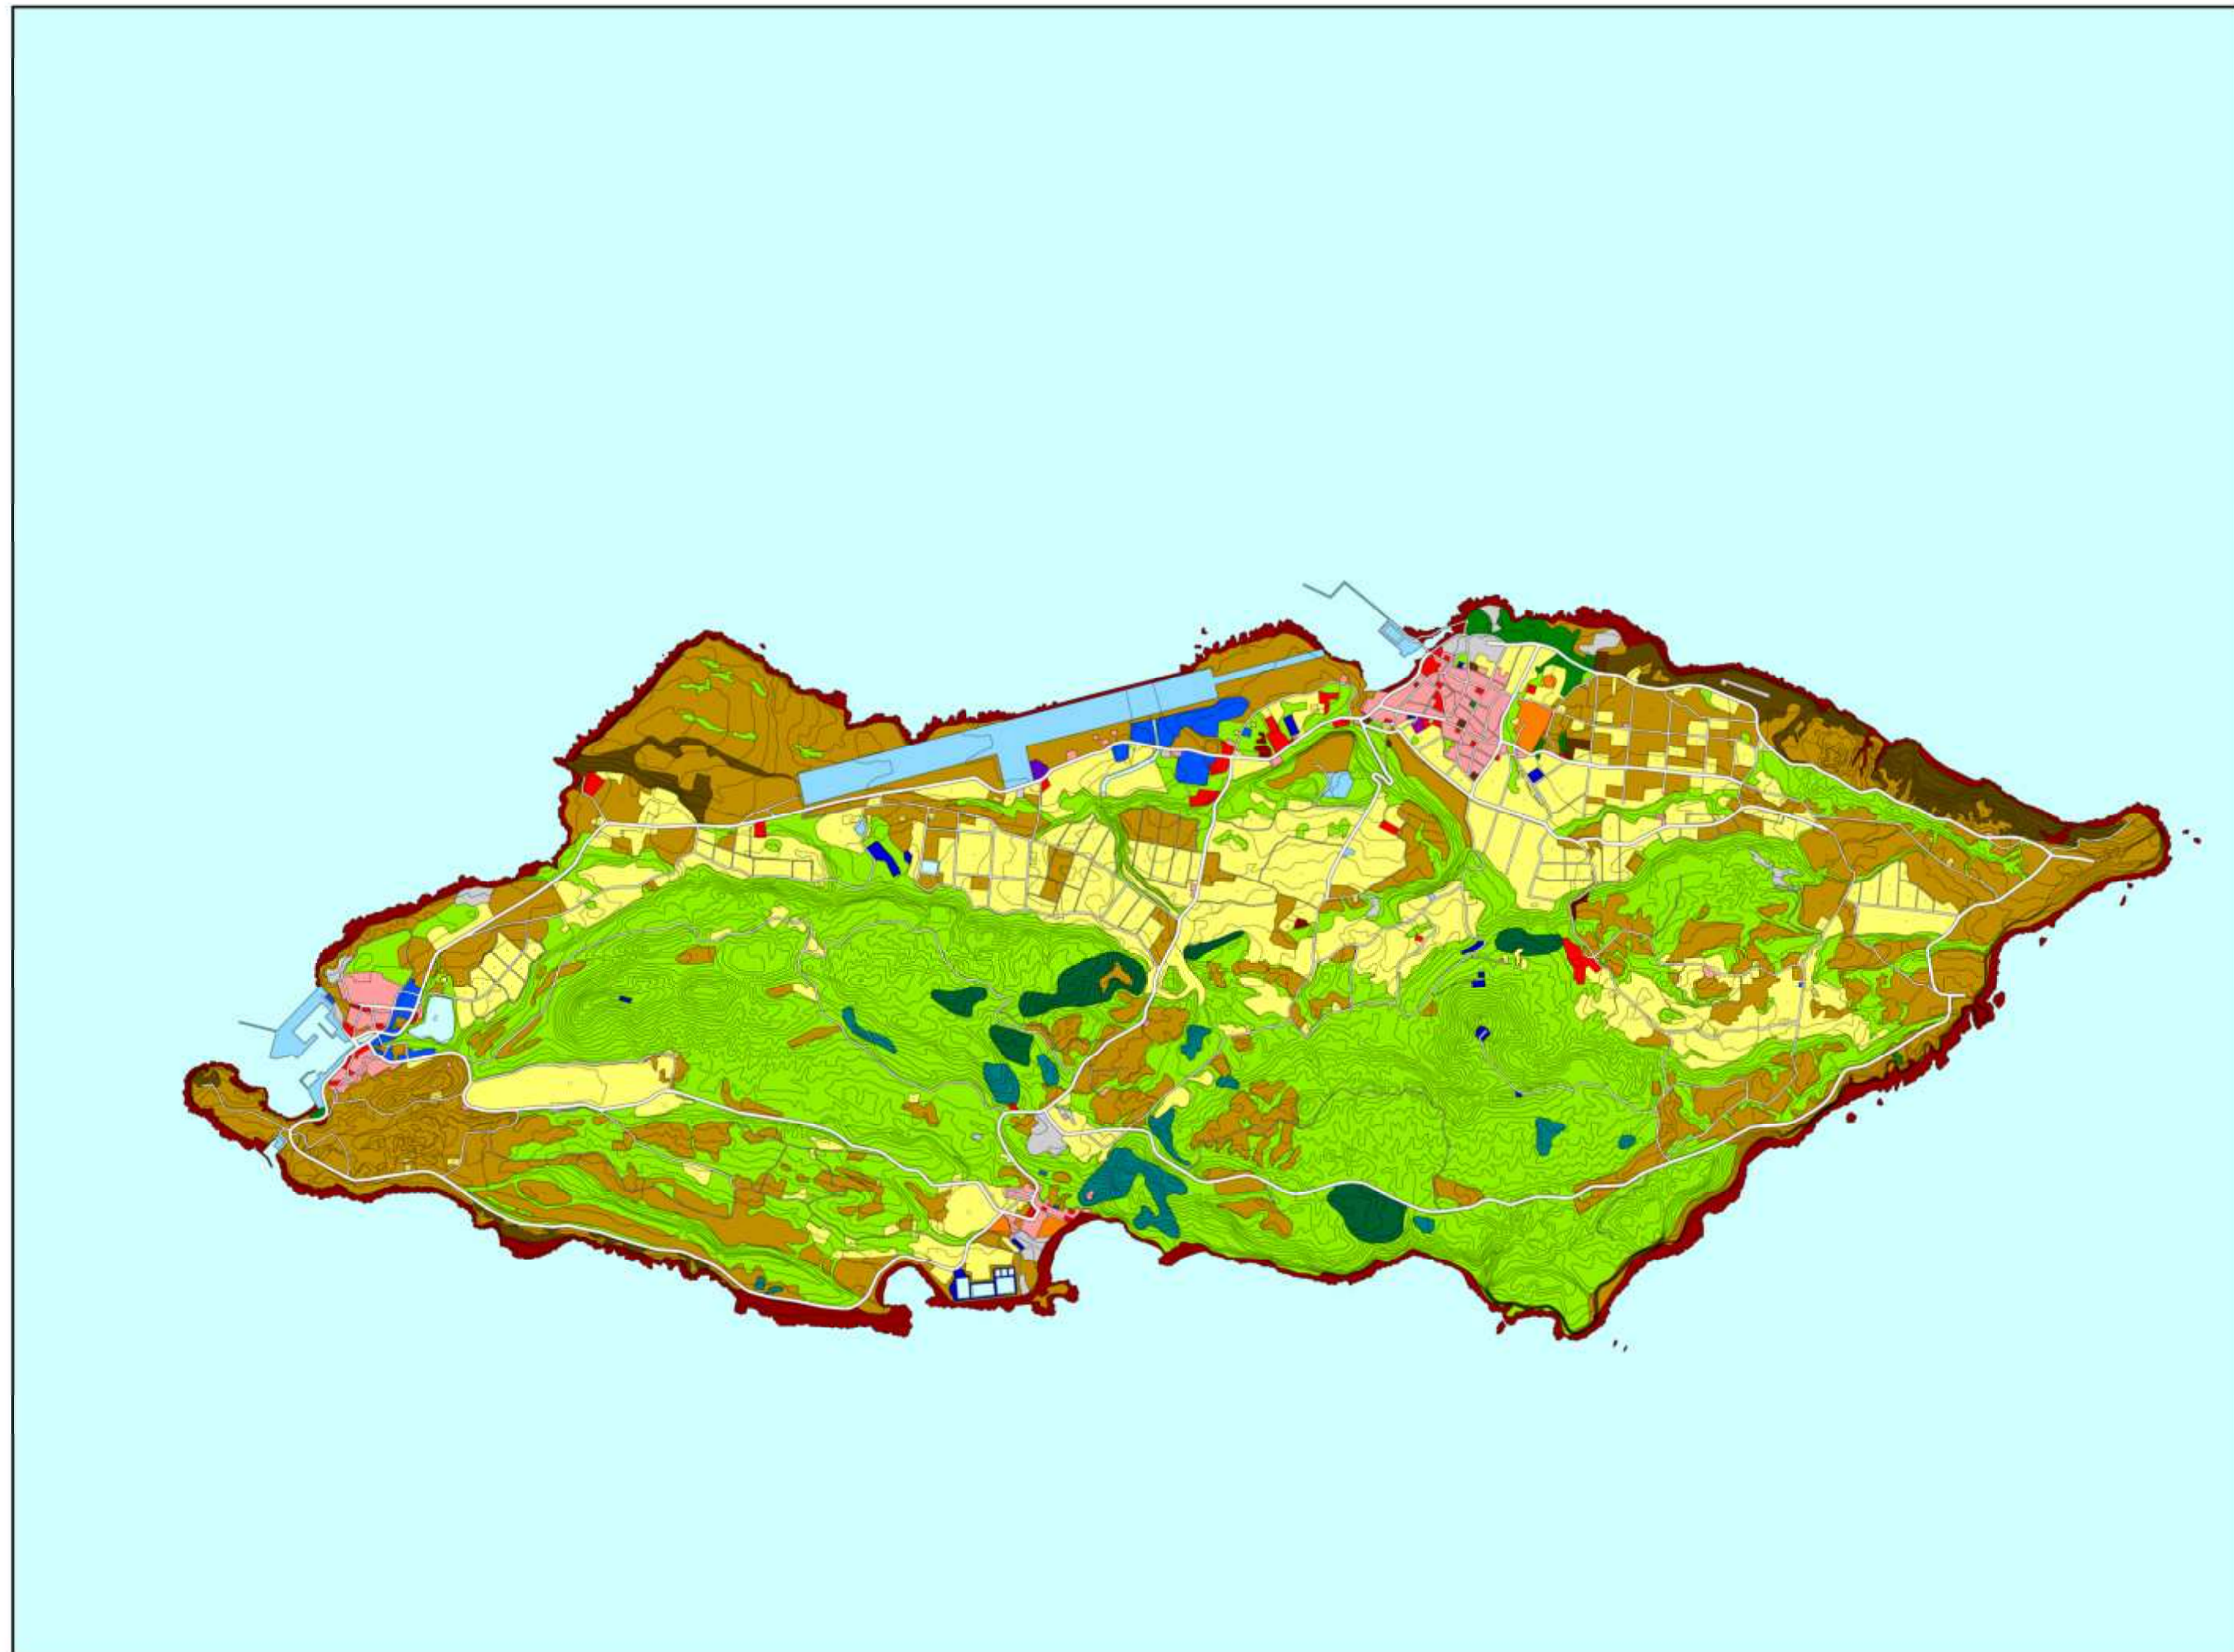

1:25,000地形図
よなぐにじま

土地利用現況図

与那国島

位置図

凡例

- 一般住宅地域
- 中高層住宅地域
- 商業地区
- 業務地区
- 工業地区
- 公共業務地区
- 文教地区
- 厚生地区
- 公園緑地
- 運動競技施設
- 運輸流通施設
- 供給処理施設
- 防衛施設
- 空地
- 変更工事中の地域
- 田
- 普通畑
- サトウキビ畑
- 果樹園
- バイナップル畑
- 桑畑
- 茶畑
- その他の樹木畑
- 牧場・牧草地
- 畜舎
- ▲ 温室
- 針葉樹林 (人工林)
- 針葉樹林 (天然林)
- 広葉樹林
- 混交樹林
- 竹林
- しゅろ科樹木
- アダン林
- しの地
- 野草地
- 裸地
- 道路
- 海・ダム・池など

(株) リック調整 「この図面の背景図は、国土地理院長の承認を得て、同院発行の数値地図25000(地図画像)を複製したものです。(承認番号 平27情規 第1091号) また、当該背景図(数値地図25000)を第三者がさらに複製する場合は、国土地理院の長の承認を得る必要があります。」