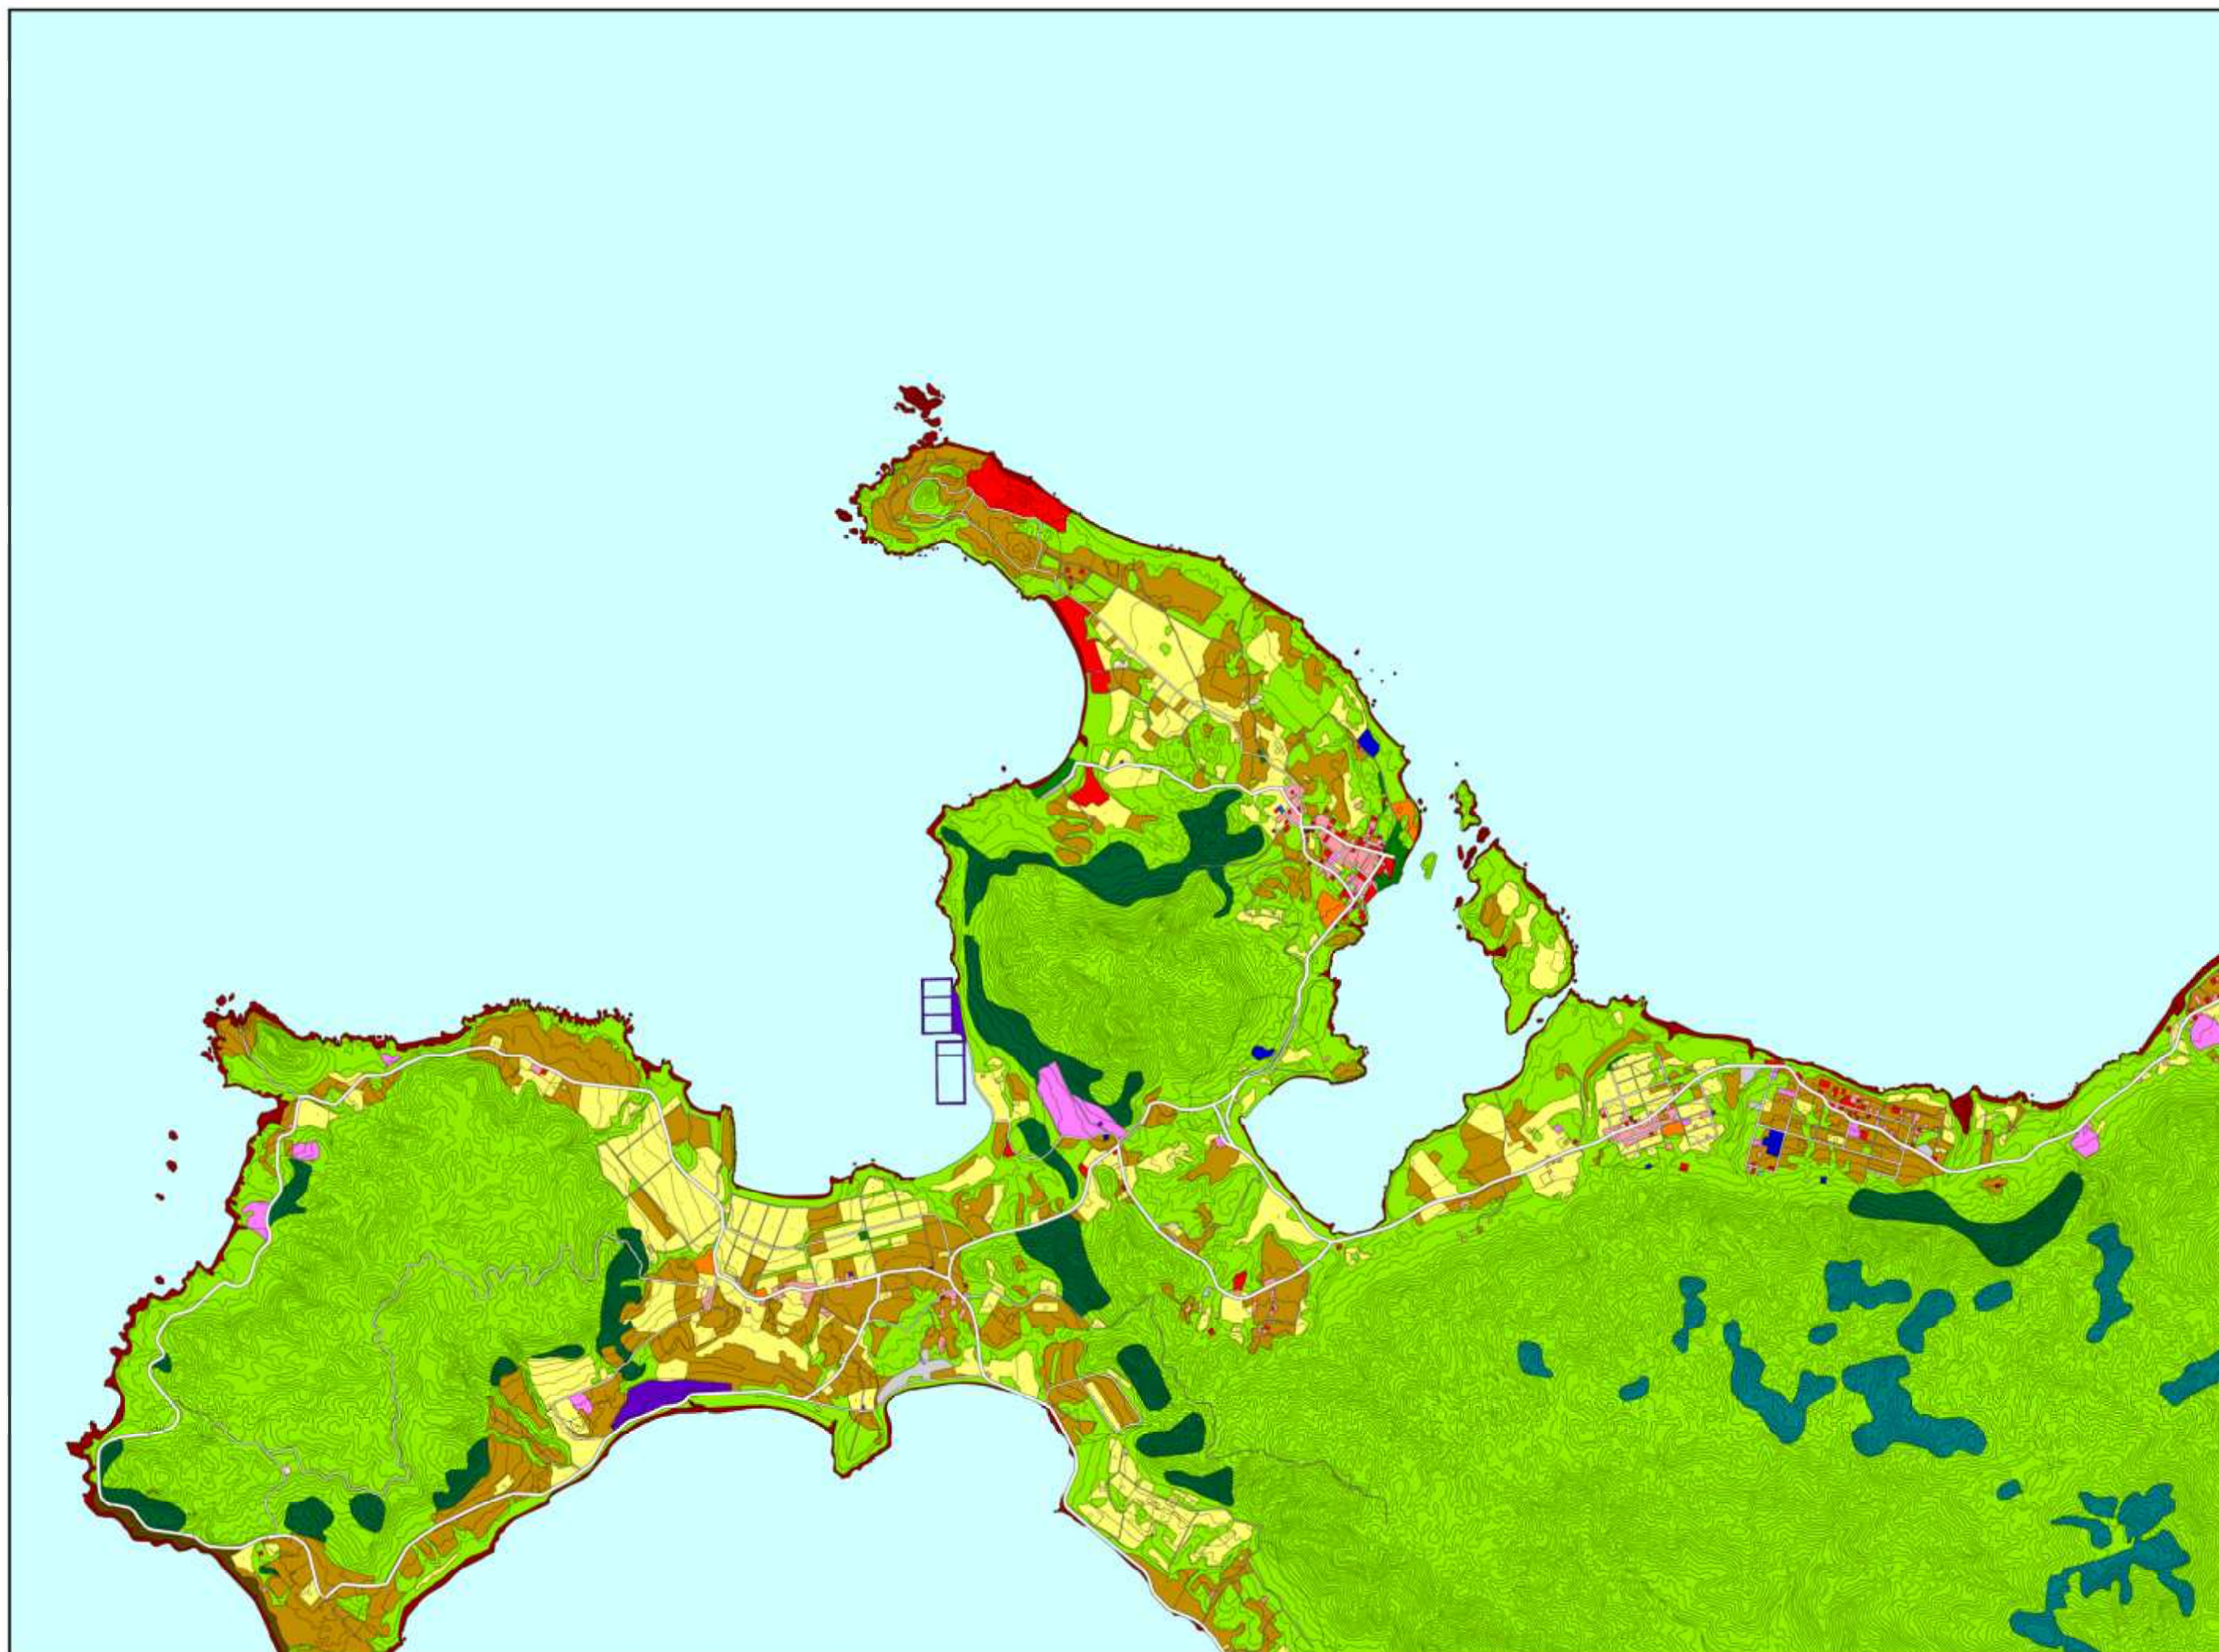

1:25,000地形図
かびら

土地利用現況図

川 平

位置図

凡 例

- 一般住宅地域
- 中高層住宅地域
- 商業地区
- 業務地区
- 工業地区
- 公共業務地区
- 文教地区
- 厚生地区
- 公園緑地
- 運動競技施設
- 運輸流通施設
- 供給処理施設
- 防衛施設
- 空地
- 変更工事中の地域
- 田
- 普通畑
- サトウキビ畑
- 果樹園
- バイナップル畑
- 桑畑
- 茶畑
- その他の樹木畑
- 牧場・牧草地
- 畜舎
- 温室
- 針葉樹林 (人工林)
- 針葉樹林 (天然林)
- 広葉樹林
- 混交樹林
- 竹林
- しゅろ科樹木
- アダン林
- しの地
- 野草地
- 裸地
- 道路
- 海・ダム・池など

(株) リック調整 「この図面の背景図は、国土地理院長の承認を得て、同院発行の数値地図25000(地図画像)を複製したものです。(承認番号 平27第規 第1091号) また、当該背景図(数値地図25000)を第三者がさらに複製する場合は、国土地理院の長の承認を得る必要があります。」