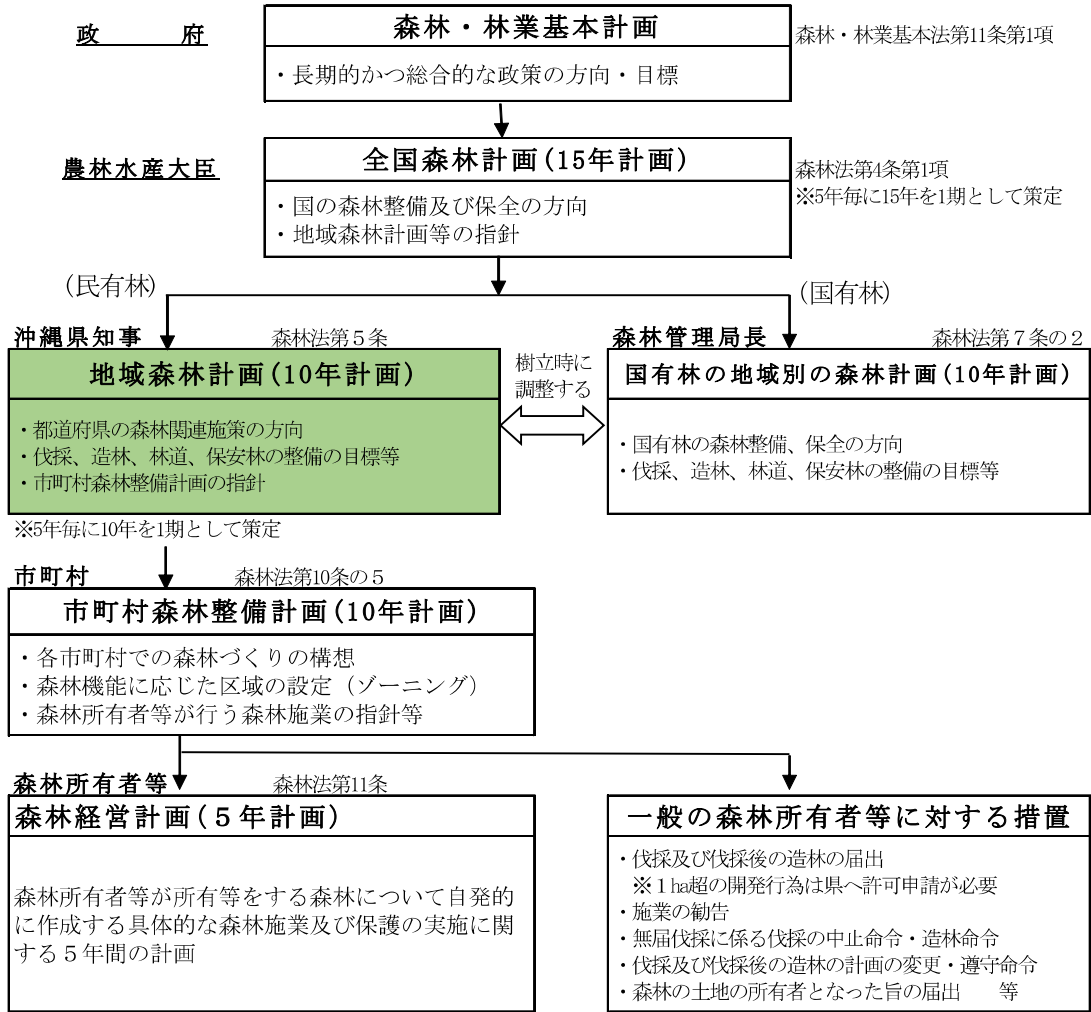

# 森林計画について

## 森林計画の概要(体系図)

## 地域森林計画

地域森林計画は、県知事が、全国森林計画に即して、民有林について県内の3森林計画区別(沖縄北部、沖縄中南部、宮古八重山)に5年毎に10年を一期としてたてる計画で、県の森林関連施策の方向及び地域的な特性に応じた森林整備及び保全の目標等を明らかにするとともに、市町村森林整備計画の指針となるものである。計画事項は、以下のとおりである。

- ① 対象とする森林の区域
- ② 森林の有する機能別の森林の整備及び保全の目標、その他森林の整備及び保全に関する基本的な事項
- ③ 伐採立木材積、その他森林の立木竹の伐採に関する事項
- ④ 造林面積、その他造林に関する事項
- ⑤ 間伐立木材積、その他間伐及び保育に関する事項
- ⑥ 公益的機能別施業森林の区域の基準、その他公益的機能別施業森林の整備に関する事項