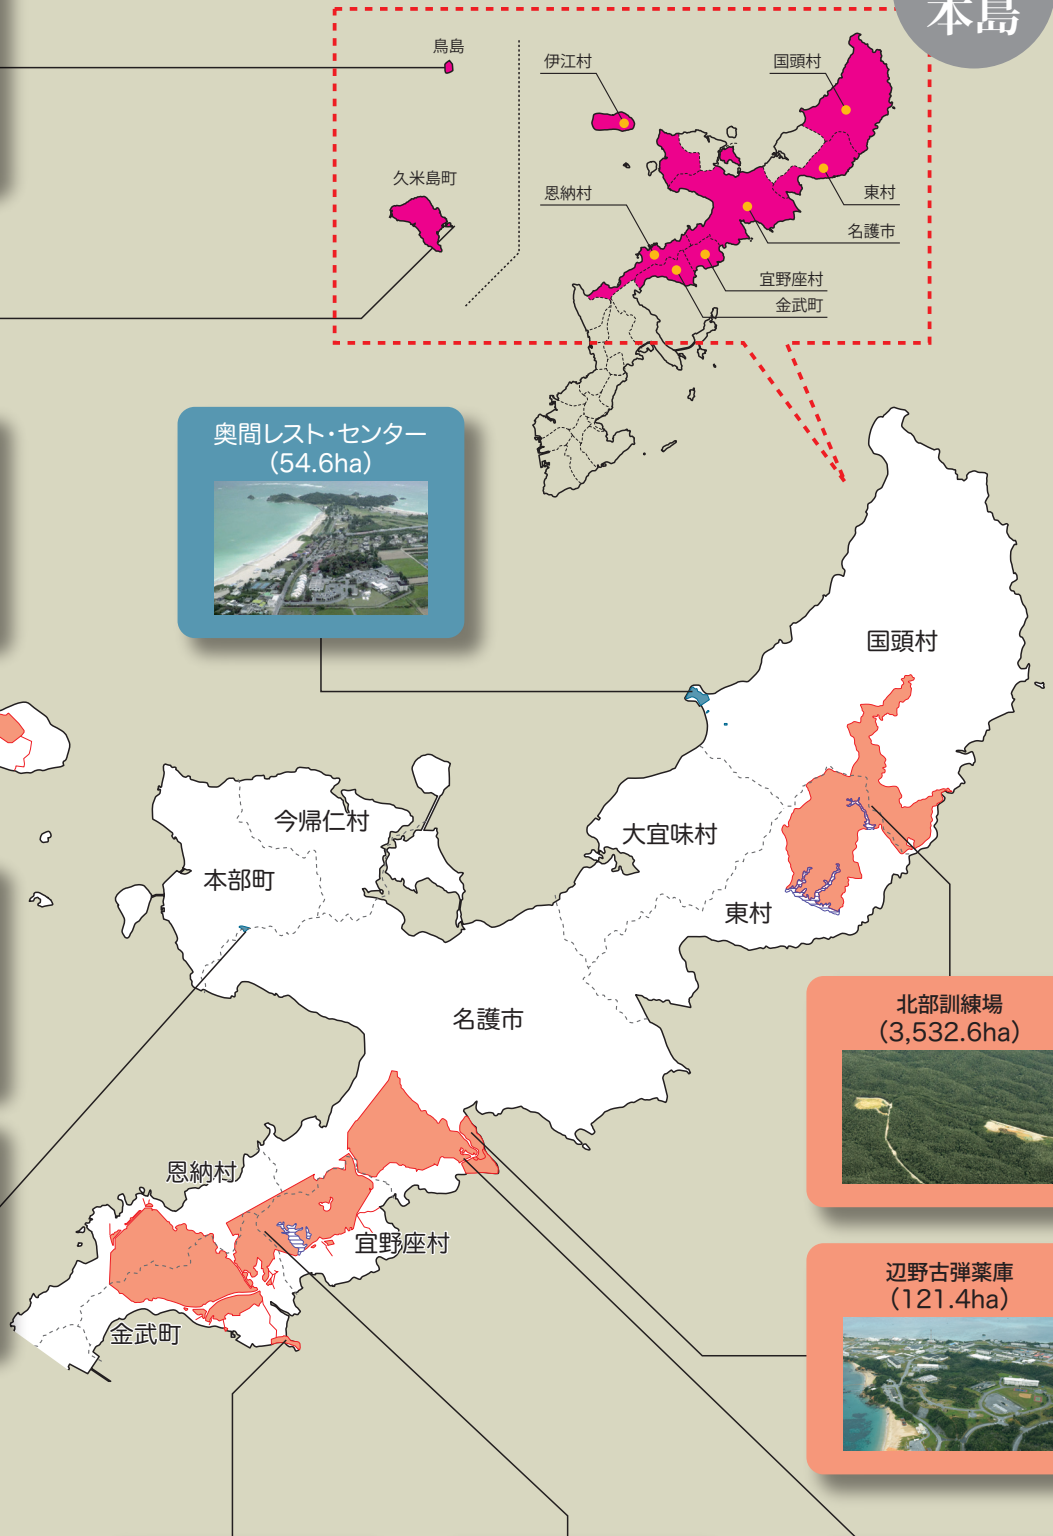

沖縄本島北部、久米島の主な米軍基地

沖縄本島

※色塗り部分は米軍基地所在市町村

鳥島射撃場
(3.9ha)

久米島射撃場
(0.2ha)

奥間レスト・センター
(54.6ha)

伊江村
伊江島補助飛行場
(801.5ha)

八重岳通信所
(3.7ha)

北部訓練場
(3,532.6ha)

辺野古弾薬庫
(121.4ha)

金武ブルー・ビーチ訓練場
(38.1ha)

キャンプ・ハンセン
(4,917ha)

キャンプ・シュワブ
(2,062.6ha)

凡 例

海 兵 隊	■
空 軍	■
地位協定第2条4項(b)	▨