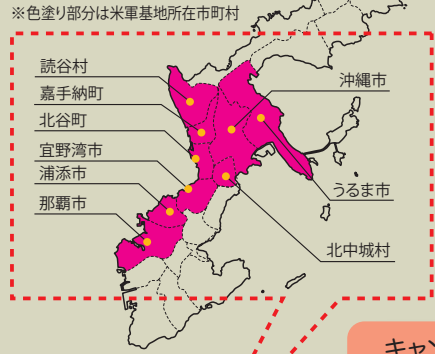

# 中南部都市圏の主な米軍基地の状況

凡 例

陸 軍	空 軍
海 軍	人口集中地域
海 兵 隊	

沖縄本島

トリエ通信施設 (189.5ha)

嘉手納弾薬庫地区 (2,658.5ha)

キャンプ・コートニー (133.9ha)

嘉手納飛行場 (1,985.5ha)

ホワイト・ビーチ地区 (156.8ha)

キャンプ桑江 (67.5ha)

普天間飛行場 (480.6ha)

那覇港湾施設 (55.9ha)

牧港補給地区 (272.7ha)

キャンプ瑞慶覧 (545ha)

泡瀬通信施設 (55.2ha)