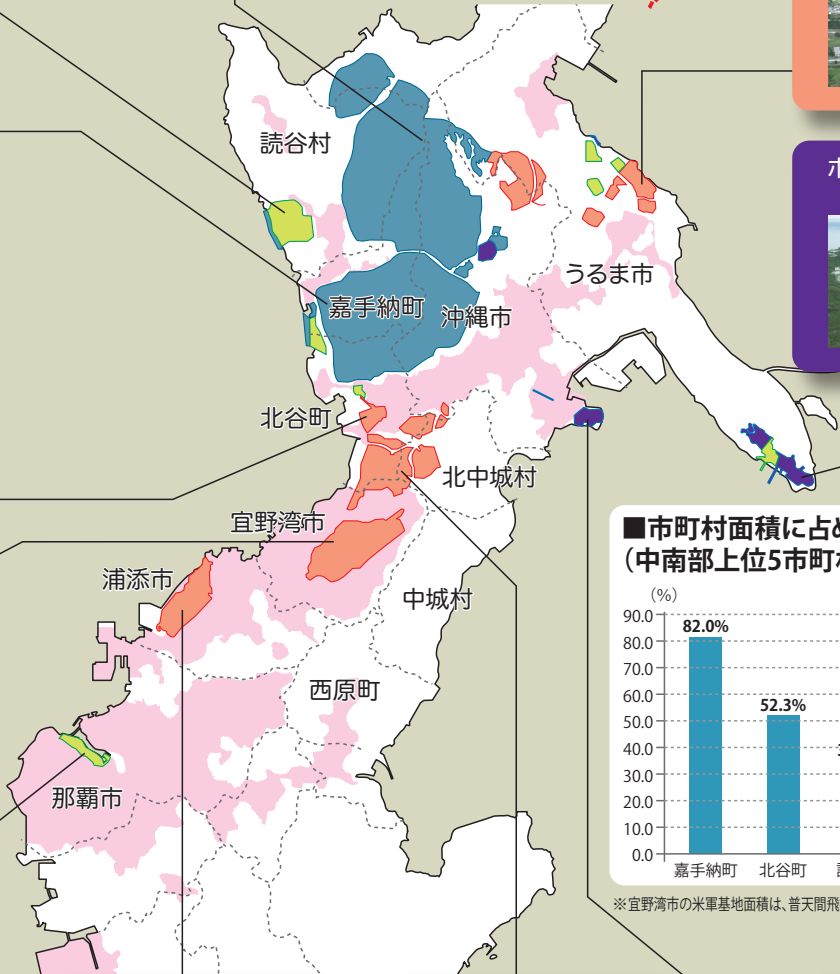

# 中南部都市圏の主な米軍基地の状況

凡 例

陸 軍	空 軍
海 軍	人口集中地域
海 兵 隊	

沖縄本島

トリエ通信施設 (189.5ha)

嘉手納弾薬庫地区 (2,658.5ha)

キャンプ・コートニー (133.9ha)

嘉手納飛行場 (1,985.5ha)

ホワイト・ビーチ地区 (156.8ha)

キャンプ桑江 (67.5ha)

普天間飛行場 (480.6ha)

那覇港湾施設 (55.9ha)

牧港補給地区 (272.7ha)

キャンプ瑞慶覧 (545ha)

泡瀬通信施設 (55.2ha)