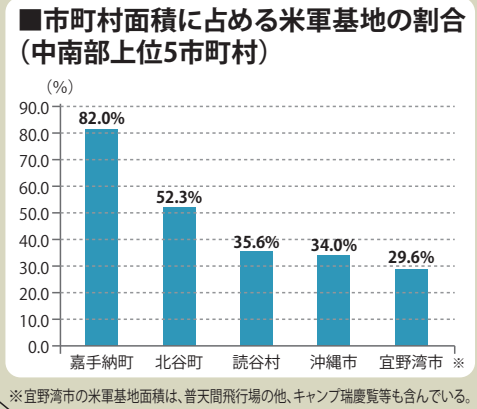

那覇港湾施設 (55.9ha)

牧港補給地区 (272.7ha)

キャンプ瑞慶覧 (545ha)

泡瀬通信施設 (55.2ha)