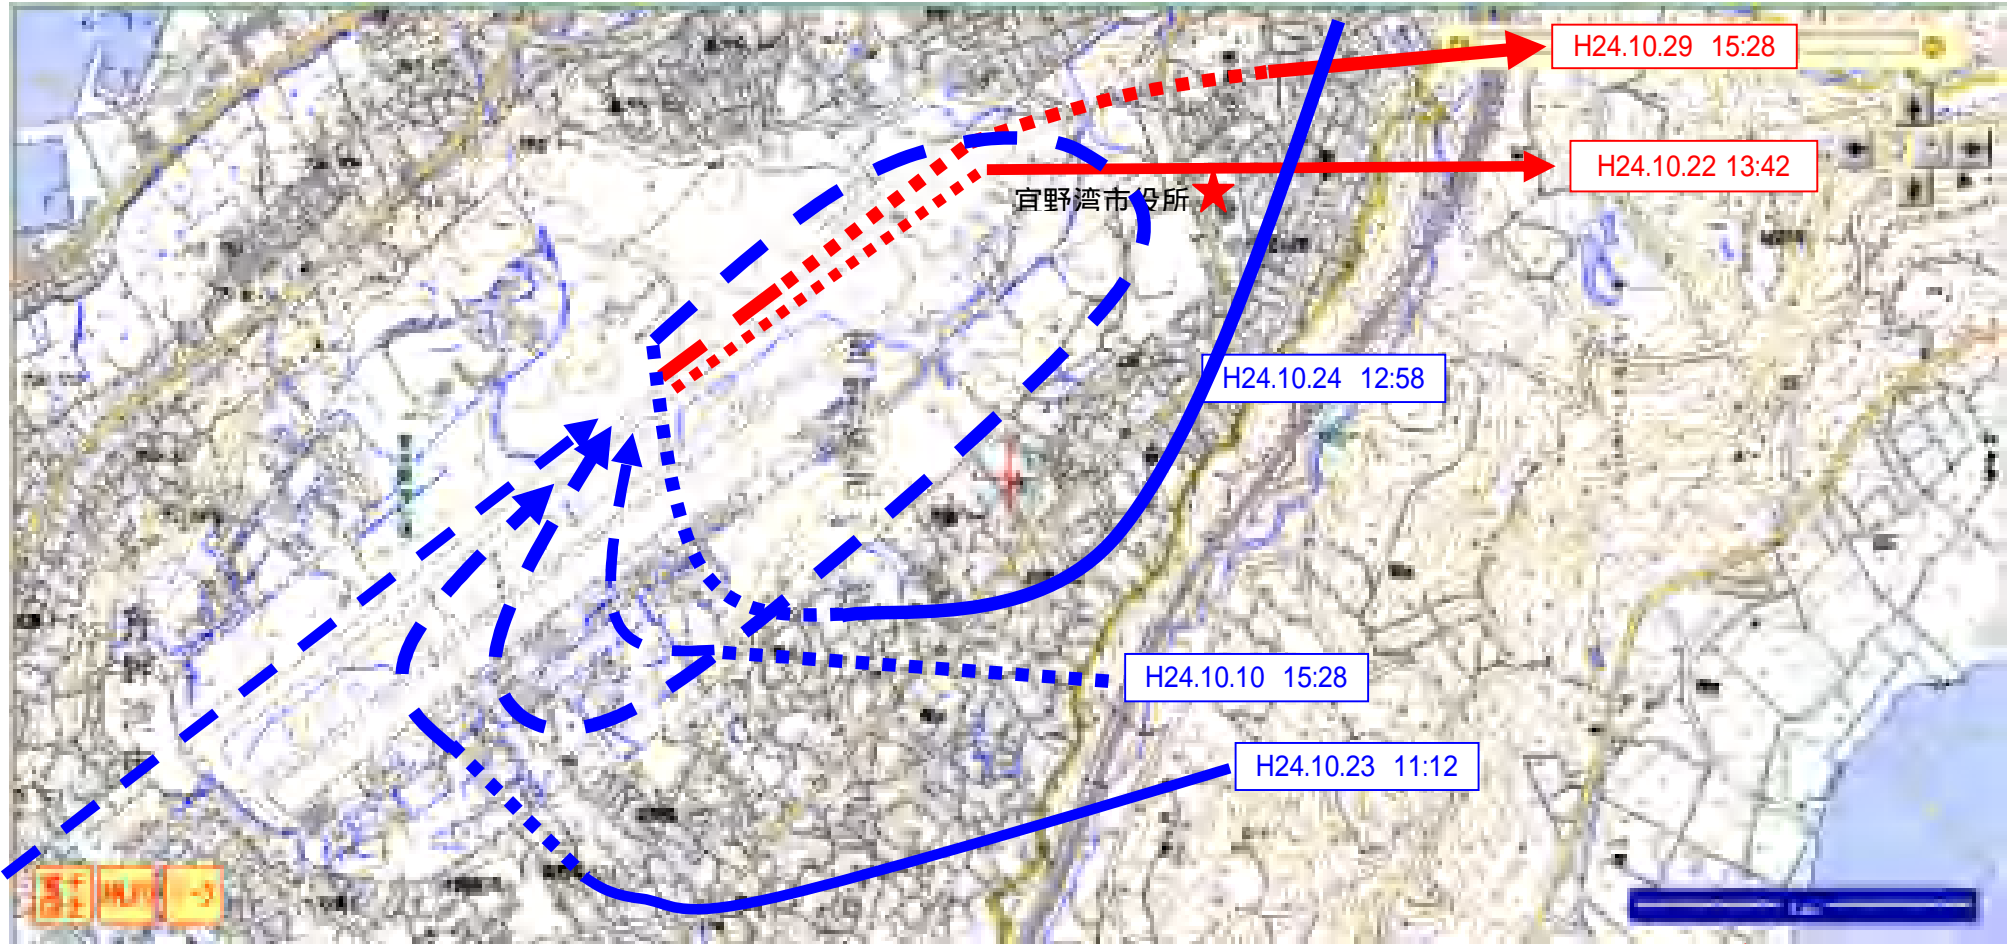

# 普天間飛行場における離着陸時の飛行経路図 (H24.10 宜野湾市)

普天間飛行場は市街地の中心部にあるため、オスプレイは人口密集地上空を飛行している。

赤は離陸 目視場所  
青は着陸 固定翼モードでの飛行  
垂直離着陸モードでの飛行  
転換モードでの飛行

★  
——  
——  
●●●●