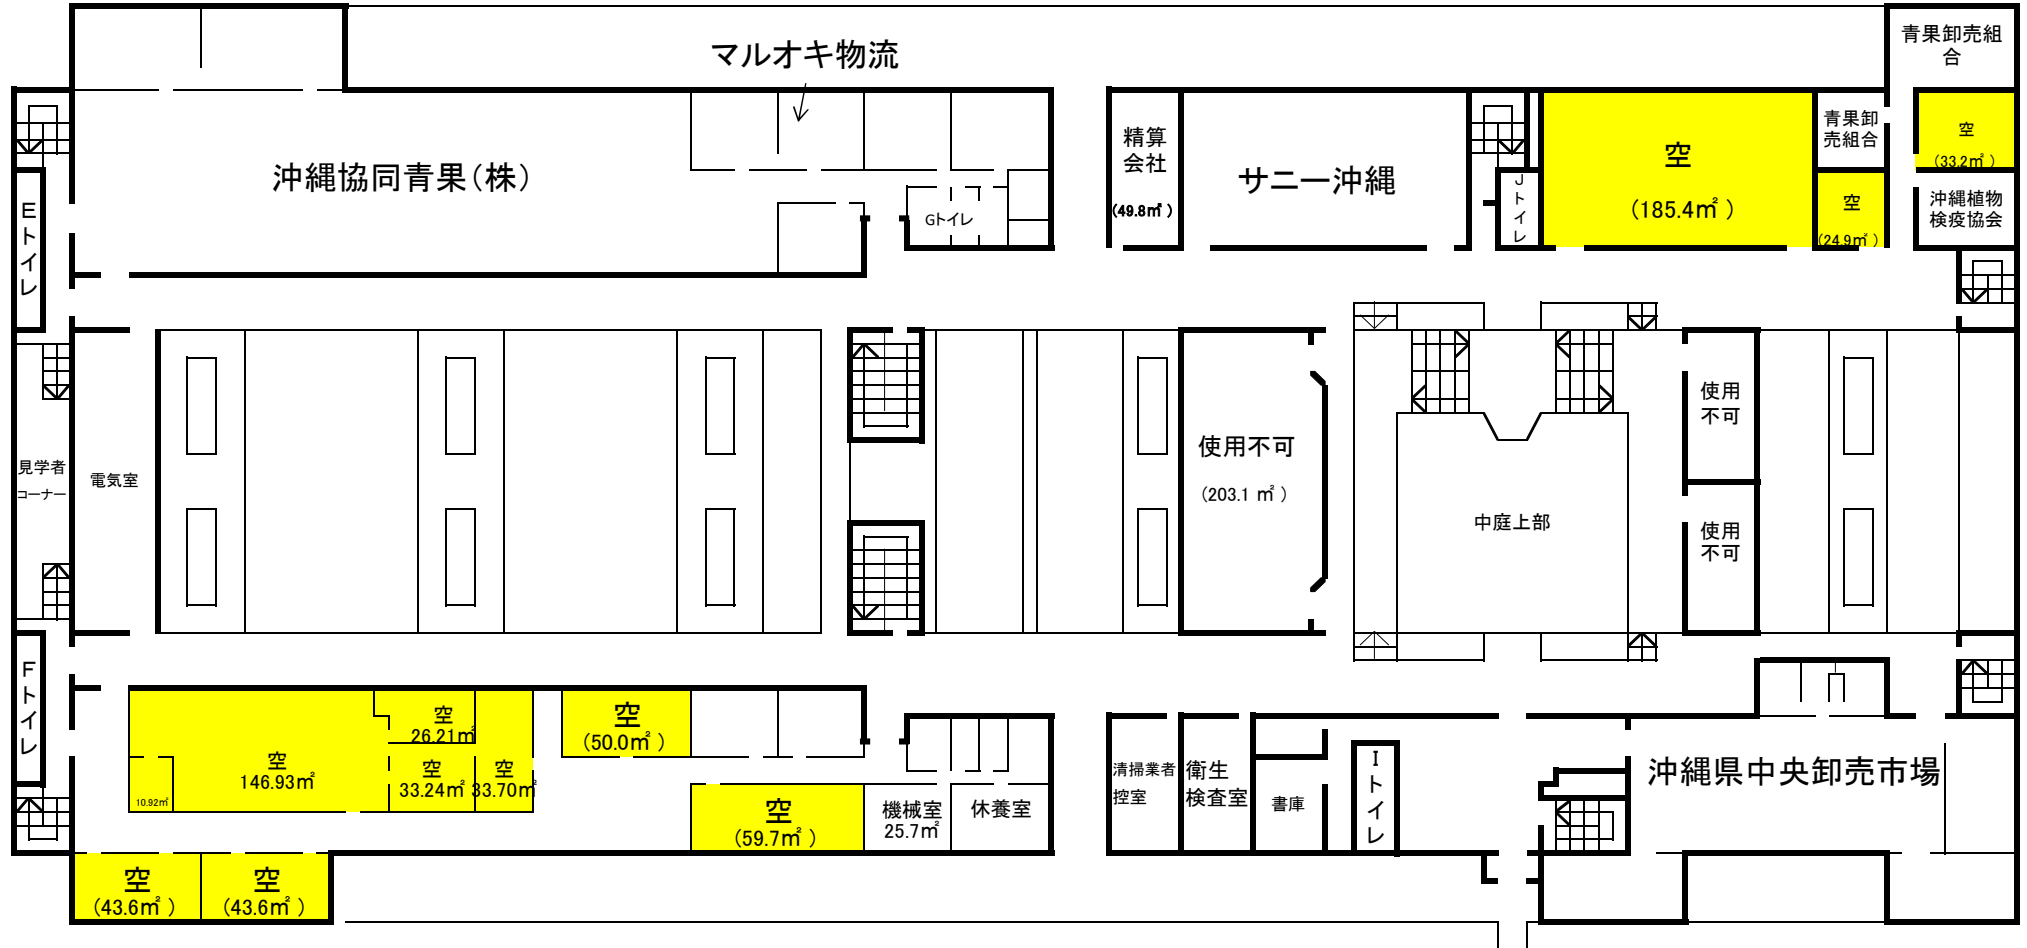

仲卸店舗(中央棟左側1F)

関連業者(中央棟右側1F)

新青果棟仲卸店舗

# 中央棟 (2階)

令和8年6月末現在

# 花き棟