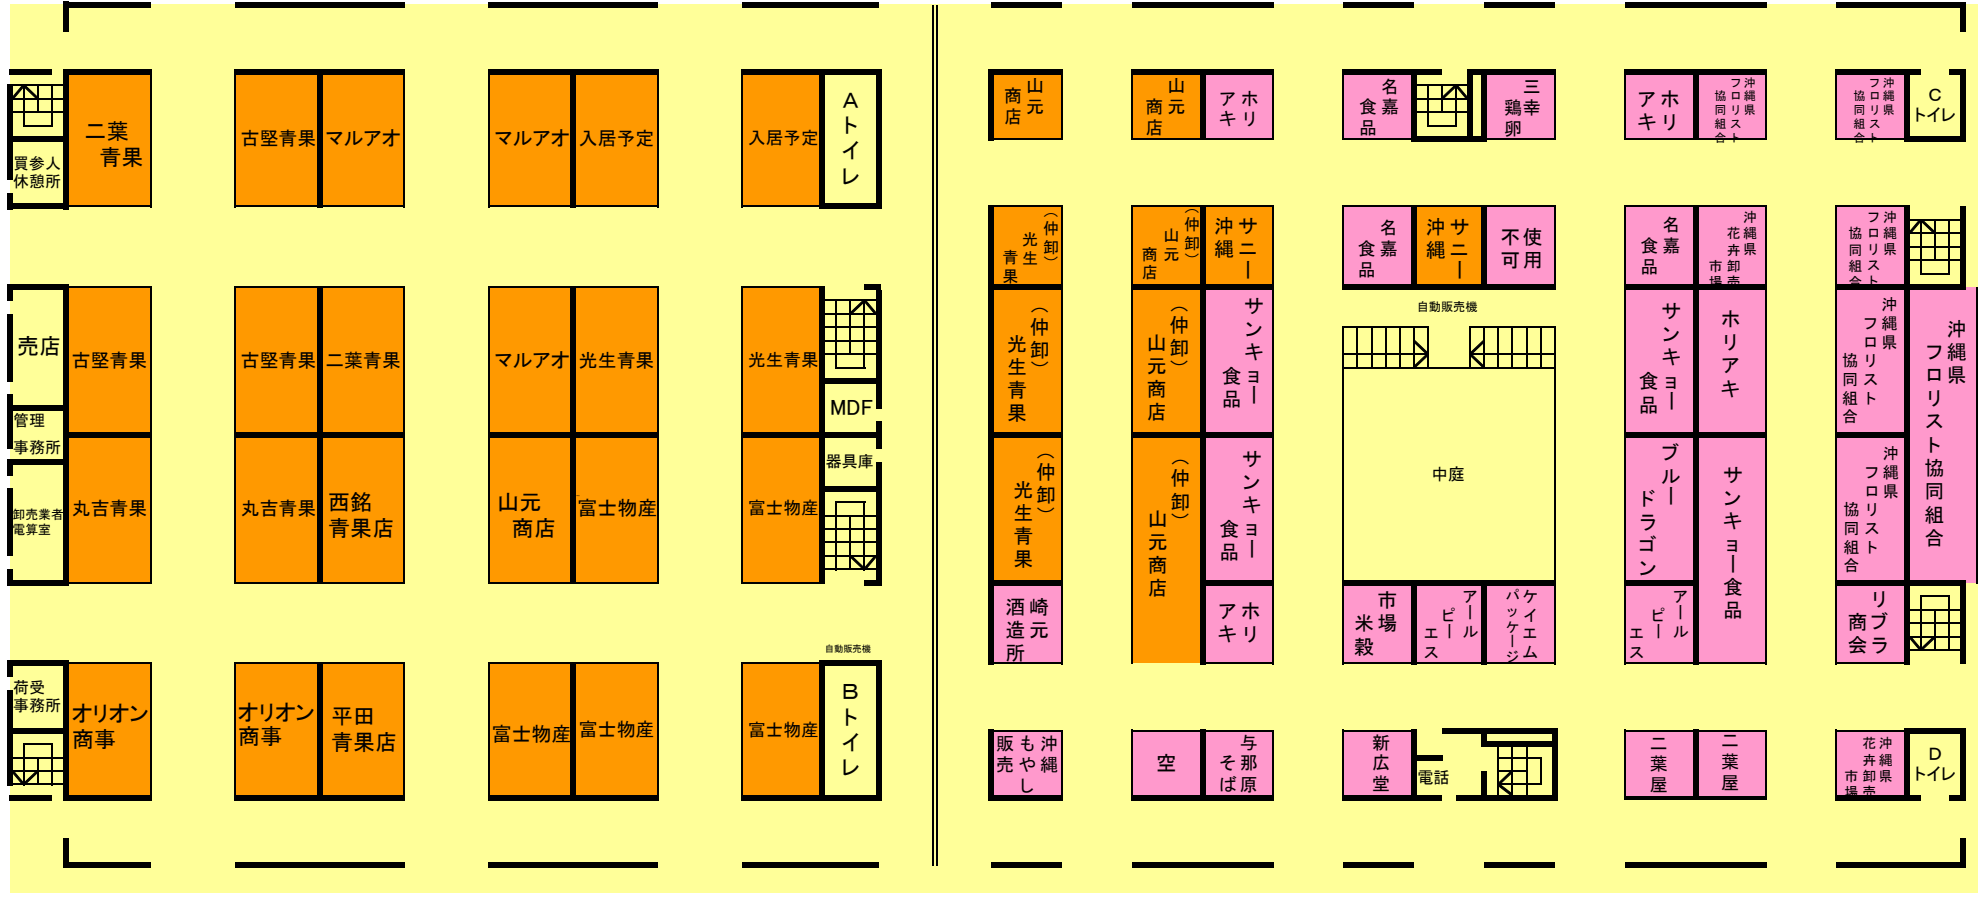

仲卸店舗(中央棟左側1F)

関連業者(中央棟右側1F)

新青果棟仲卸店舗

# 中央棟 (2階)

令和8年6月末現在

# 花き棟