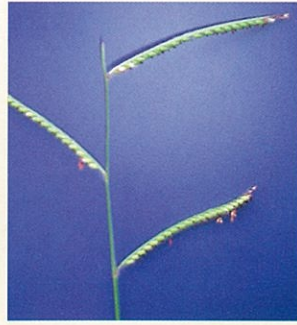

品種名:カリーデの穂

④草種名 **ジャイアントスターグラス** Giant Star grass

ギョウギシバ属
学名 *Cynodon nlemfuensis*

全体像

穂

ほふく茎

⑤草種名 **ネピアグラス** Napier grass

チカラシバ属
学名 *Pennisetum purpureum*

品種名:Wruk wonaの全体像

品種名:台畜草2号の全体像

品種名:Wruk wonaの穂

⑥草種名 **ブッフエルグラス** Buffel grass

クリノイガ属
学名 *Cenchrus ciliaris*

品種名:ピオーエラの全体像

品種名:USAの穂

⑦草種名 **セタリア** Setaria

エノコログサ属
学名 *Setaria sphacelata*

品種名:カズングラの
全体像

品種名:カズングラの穂

⑧草種名 **バヒアグラス** Bahia grass

スズメノヒエ属
学名 *Paspalum notatum*

品種名:ナンゴクの全体像

品種名:ナンゴクの穂

⑨草種名 スリナムグラス Suriname grass

ニクキビ属
学名 *Brachiaria decumbens*

品種名:バシリスクの全体像(左)・穂(右)

⑩草種名 シグナルグラス Signal grass

ニクキビ属
学名 *Brachiaria brizantha*

品種名:Marandu(左)・
MG-5(右)の全体像

⑪草種名 クリーピングシグナルグラス Creeping Signal grass

ニクキビ属
学名 *Brachiaria humidicola*