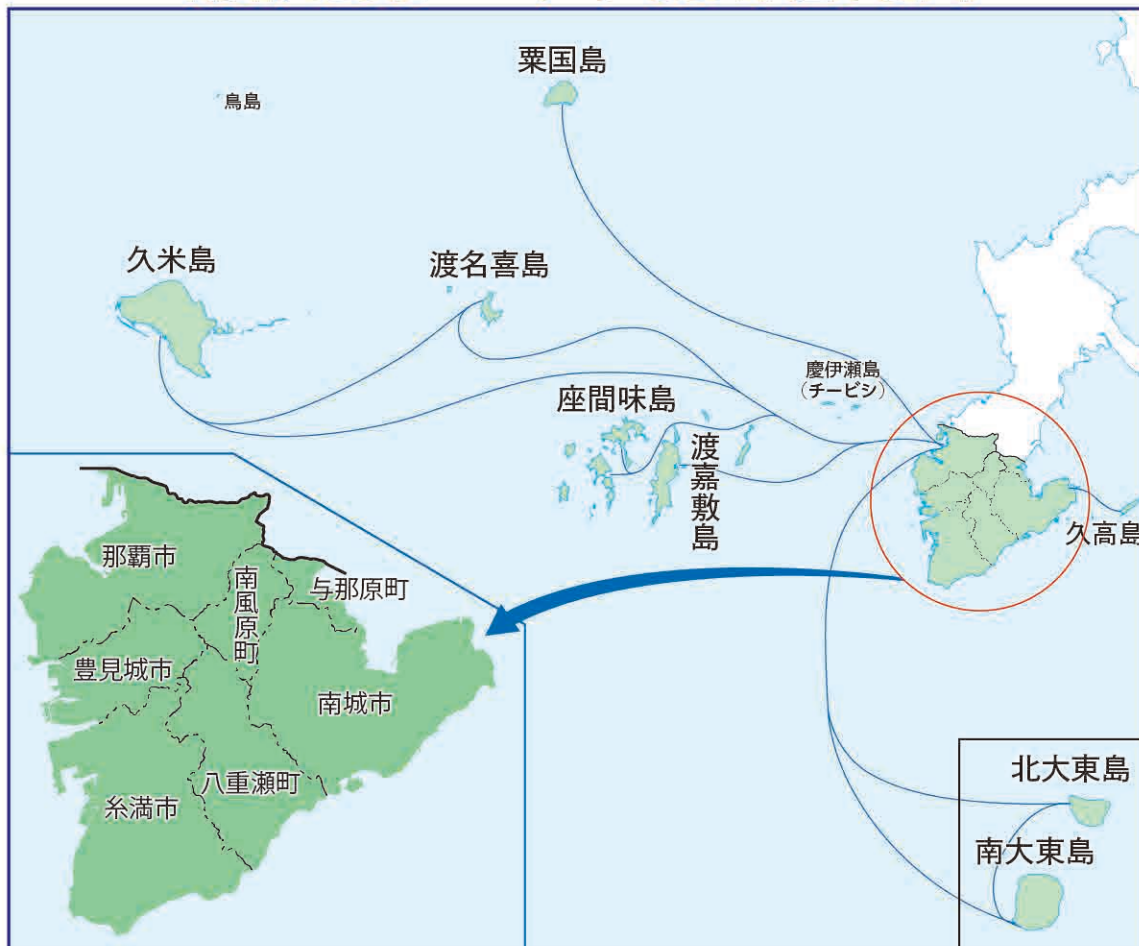

南部農林土木事務所管内図

南部農林土木事務所管内(4市4町6村)

市町村名	課名	TEL
那覇市	商工農水課	098-951-3209
糸満市	農村整備課/商工水産課	098-840-8136 / 098-840-8137
豊見城市	農林水産課	098-850-5305
八重瀬町	土木建設課/農林水産課	098-998-2623 / 098-998-4624
南城市	田園整備課/産業振興課	098-917-5358 / 098-917-5356
与那原町	まちづくり課	098-945-7244
南風原町	まちづくり振興課/産業振興課	098-889-4412 / 098-889-4163
久米島町	建設課/産業振興課	098-985-7125 / 098-985-7134
渡嘉敷村	経済建設課/観光産業課	098-987-2323
座間味村	産業振興課/船舶・観光課	098-987-2312 / 098-987-2625
栗国村	経済課	098-988-2258 098-988-2033
渡名喜村	経済課	098-989-2066
南大東村	土木課/産業課	098-022-2038 / 098-022-2037
北大東村	建設課/経済課	098-023-4463 / 098-023-4033