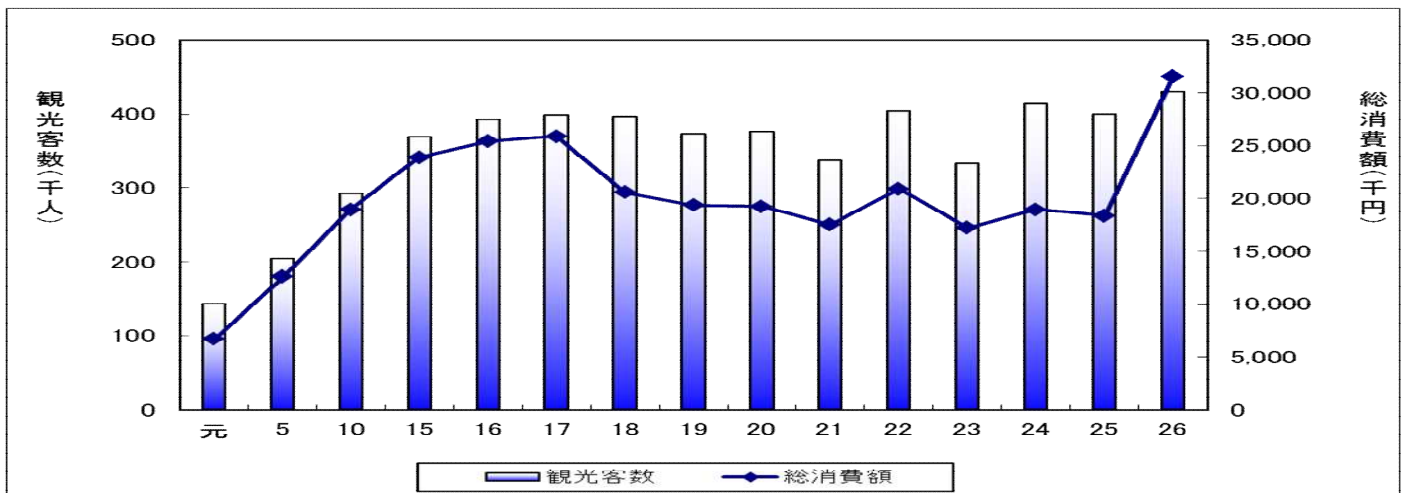

図表 4-3 宮古圏域の宿泊施設の推移

第4章 観光

第1節 観光

平成26年度の宮古圏域における入域観光客数は、430,550人と前年度より30,159人増（7.5%増）となり過去最多を更新した。

また、宿泊施設については、施設数が昨年度から30増加し、収容人員も809人増加した。

図表4-1 宮古圏域の入域客数・観光客数・消費額の推移

年次(平成)	入域客数			観光客数 (人)	平均消費額 (円)	総消費額 (千円)	他圏域観光客数	
	空路	海路	計				八重山	沖縄県
元	288,889	13,144	302,033	142,750	46,616	6,654,434	300,291	2,671,100
5	410,384	7,106	417,490	204,688	61,573	12,603,254	425,925	3,186,800
10	478,107	8,671	486,778	292,231	64,800	18,936,569	517,908	4,126,500
15	503,252	12,752	516,004	368,902	64,800	23,904,850	695,681	5,084,700
16	519,040	20,870	539,910	392,140	64,800	25,410,672	715,777	5,153,200
17	528,159	21,516	549,675	399,298	64,800	25,874,510	751,182	5,500,100
18	545,113	8,676	553,789	396,619	51,842	20,561,522	771,838	5,636,900
19	524,386	7,096	531,482	372,630	51,842	19,317,884	764,519	5,892,300
20	523,970	5,826	529,796	375,440	51,842	19,210,416	773,546	5,934,300
21	514,460	0	514,460	337,356	51,842	17,489,210	723,190	5,690,000
22	523,367	1,000	524,367	404,144	51,842	20,899,791	707,817	5,717,900
23	559,873	846	560,719	332,473	51,842	17,205,686	648,047	5,528,000
24	619,975	712	620,687	413,654	45,788	18,940,390	742,092	5,924,700
25	595,917	477	596,394	400,391	45,788	18,333,103	984,186	6,580,300
26	629,655	191	629,846	430,550	73,388	31,597,203	1,130,430	7,169,900

資料：宮古島市観光課、沖縄県八重山事務所HP、沖縄県観光政策課HP

(注1) H19以降は、年度(4月～翌3月)にて発表

(注2) 総消費額は、国内客数のみで集計

図表4-2 宮古圏域の観光客数・消費額の推移（グラフ）