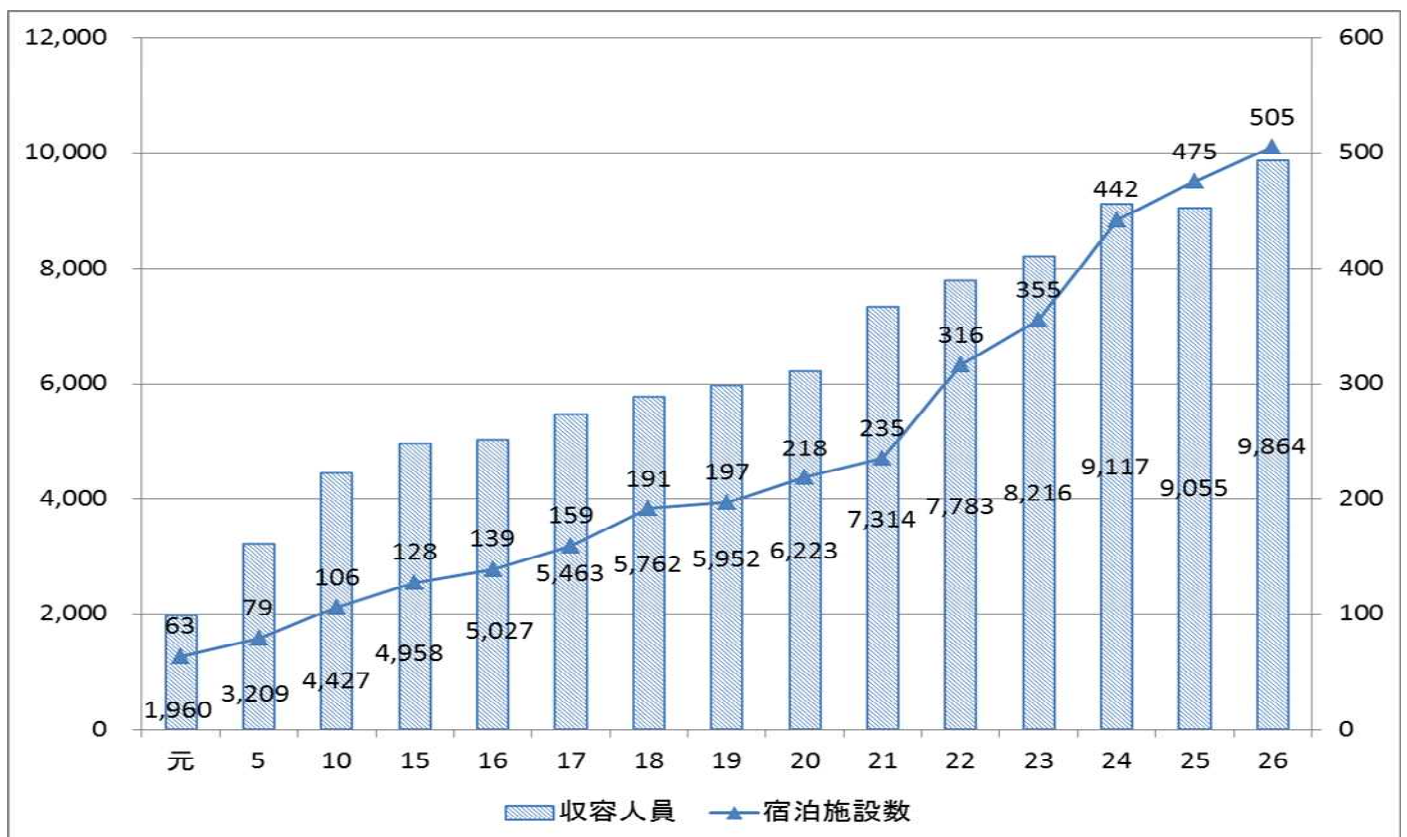

図表 4-5 宮古圏域の季節行事・イベント

年度(平成)	ホテル数	旅館数	簡易宿所 (民宿)数	宿泊施設数 合計	部屋数	収容人員	他圏域収容人員	
							八重山	沖縄県
元	5	51	7	63	732	1,960	8,690	—
5	11	57	11	79	1,289	3,209	10,030	—
10	14	66	26	106	1,690	4,427	9,613	82,969
15	22	70	36	128	2,023	4,958	13,938	91,233
16	22	68	49	139	2,011	5,027	14,578	95,489
17	24	68	67	159	2,220	5,463	15,884	98,703
18	24	73	94	191	2,320	5,762	16,747	98,041
19	26	68	103	197	2,454	5,952	18,222	100,057
20	28	70	120	218	2,575	6,223	19,042	104,409
21	31	68	136	235	2,438	7,314	19,866	111,960
22	31	63	222	316	2,398	7,783	19,794	116,727
23	33	63	259	355	2,432	8,216	19,215	118,491
24	33	58	351	442	2,395	9,117	19,014	120,477
25	32	65	378	475	2,356	9,055	18,777	120,965
26	34	67	404	505	2,693	9,864	19,005	125,256

資料：沖縄県生活衛生課

(注) 部屋数には、簡易宿所(民宿)の部屋数は含まれていない。

図表 4-4 宿泊施設の推移 (グラフ)