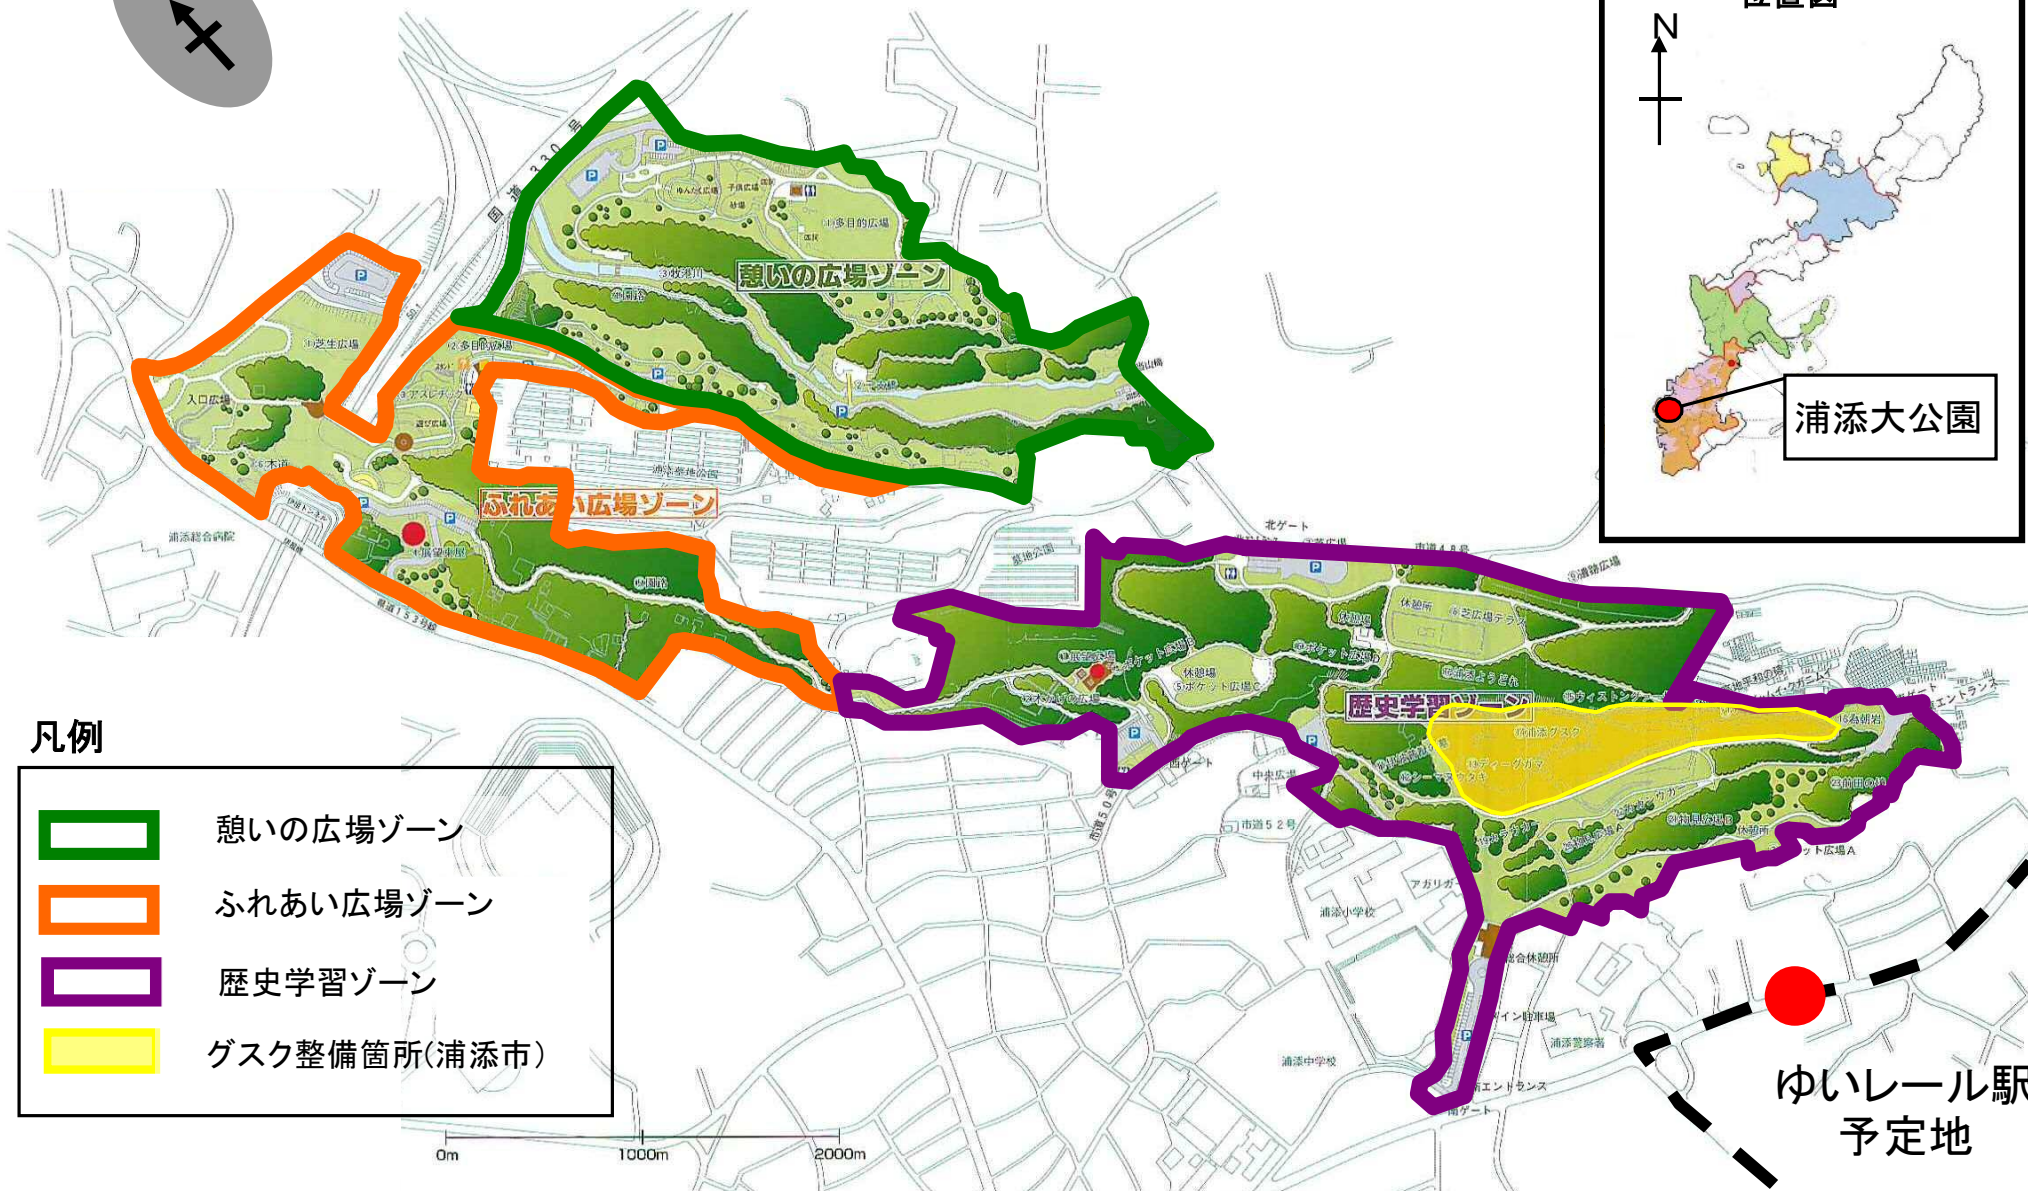

浦添大公園 計画図

位置図

浦添大公園

凡例

-  憩いの広場ゾーン
-  ふれあい広場ゾーン
-  歴史学習ゾーン
-  グスク整備箇所(浦添市)

ゆいレール駅
予定地