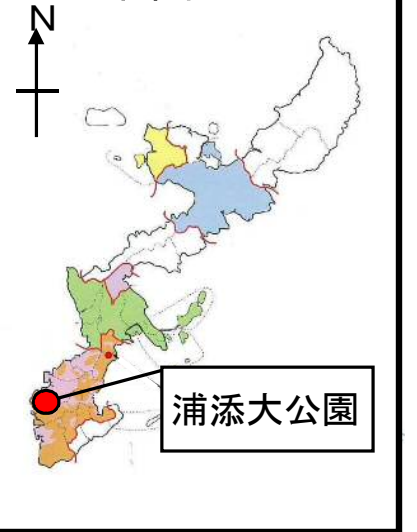

浦添大公園 計画図

位置図

浦添大公園

凡例

-  憩いの広場ゾーン
-  ふれあい広場ゾーン
-  歴史学習ゾーン
-  グスク整備箇所(浦添市)

ゆいレール駅
予定地