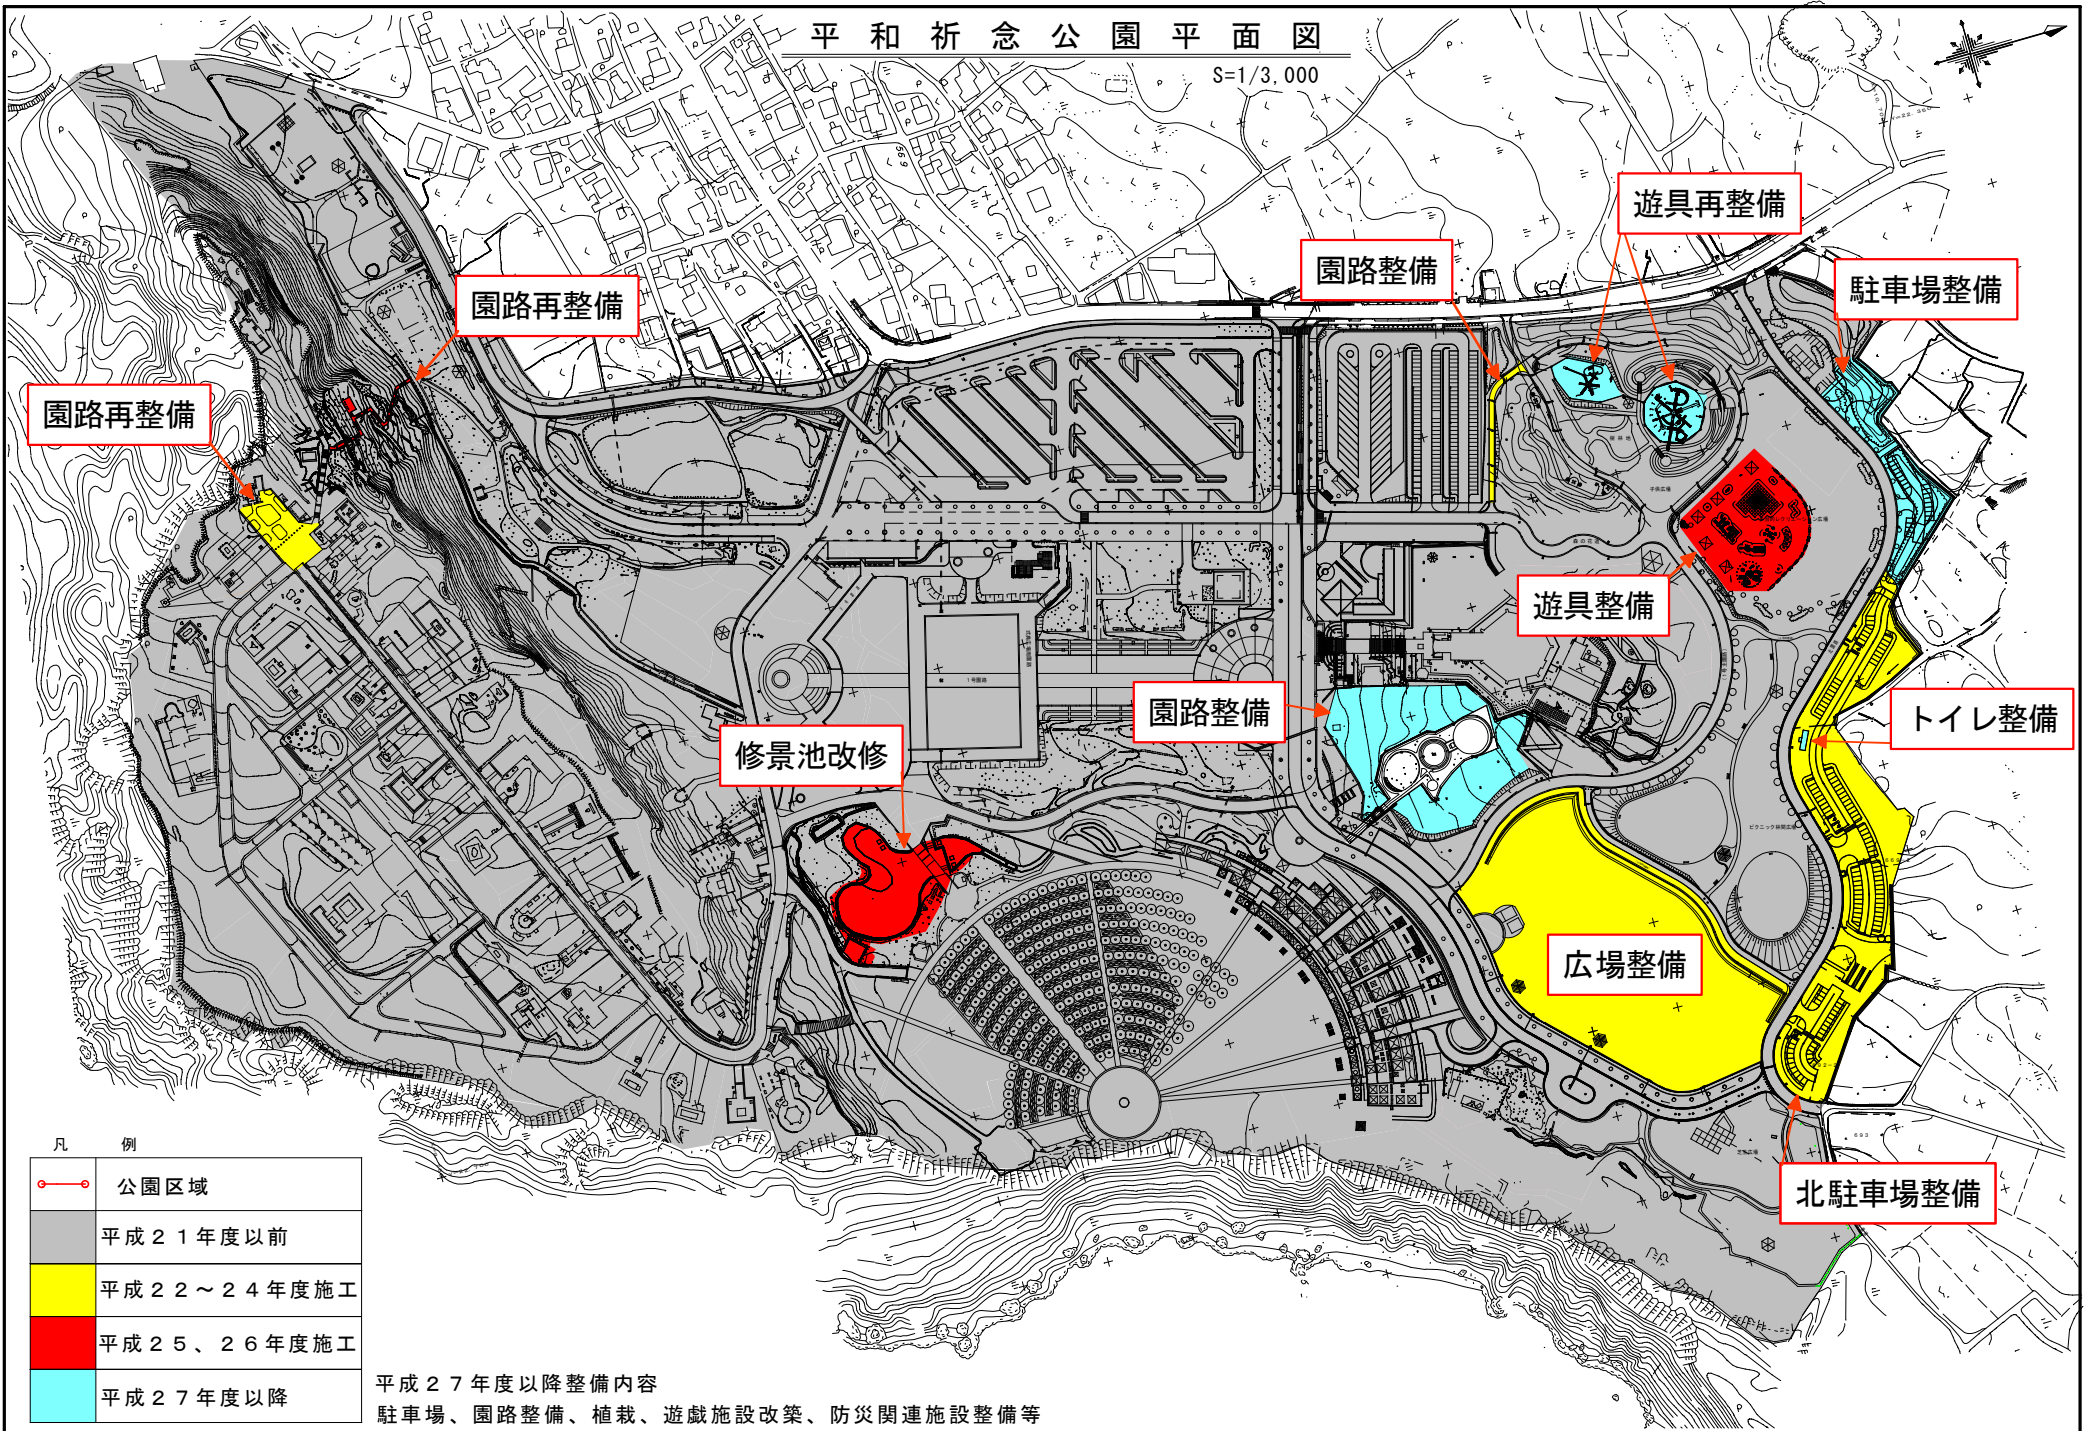

平和祈念公園平面図

S=1/3,000

凡 例	
	公園区域
	平成21年度以前
	平成22～24年度施工
	平成25、26年度施工
	平成27年度以降

平成27年度以降整備内容
 駐車場、園路整備、植栽、遊戯施設改築、防災関連施設整備等