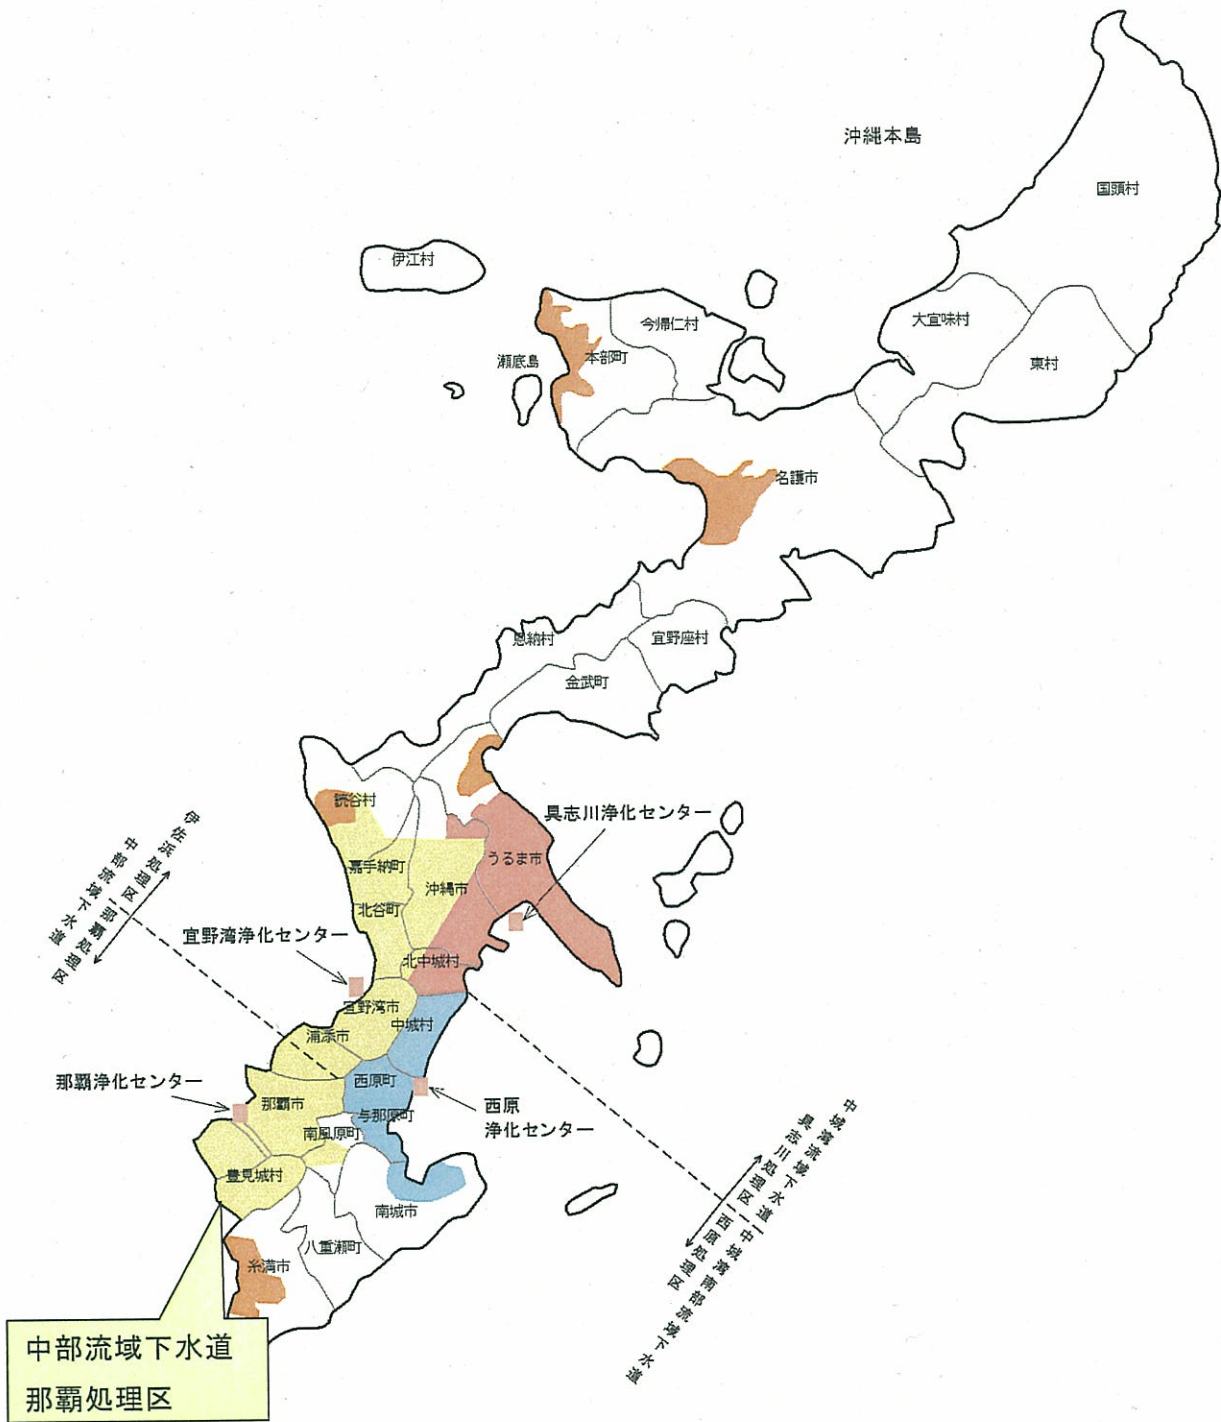

# 中部流域下水道 那覇処理区 位置図

流域下水道名	処理区名	関連市町村名
中部流域下水道	那覇処理区	那覇市、浦添市、豊見城市、南風原町
	伊佐浜処理区	宜野湾市、浦添市、沖繩市、読谷村、嘉手納町、北谷町、北中城村、西原町、中城村
中城湾流域下水道	具志川処理区	うるま市、沖繩市、北中城村
中城湾南部流域下水道	西原処理区	南城市、西原町、与那原町、中城村