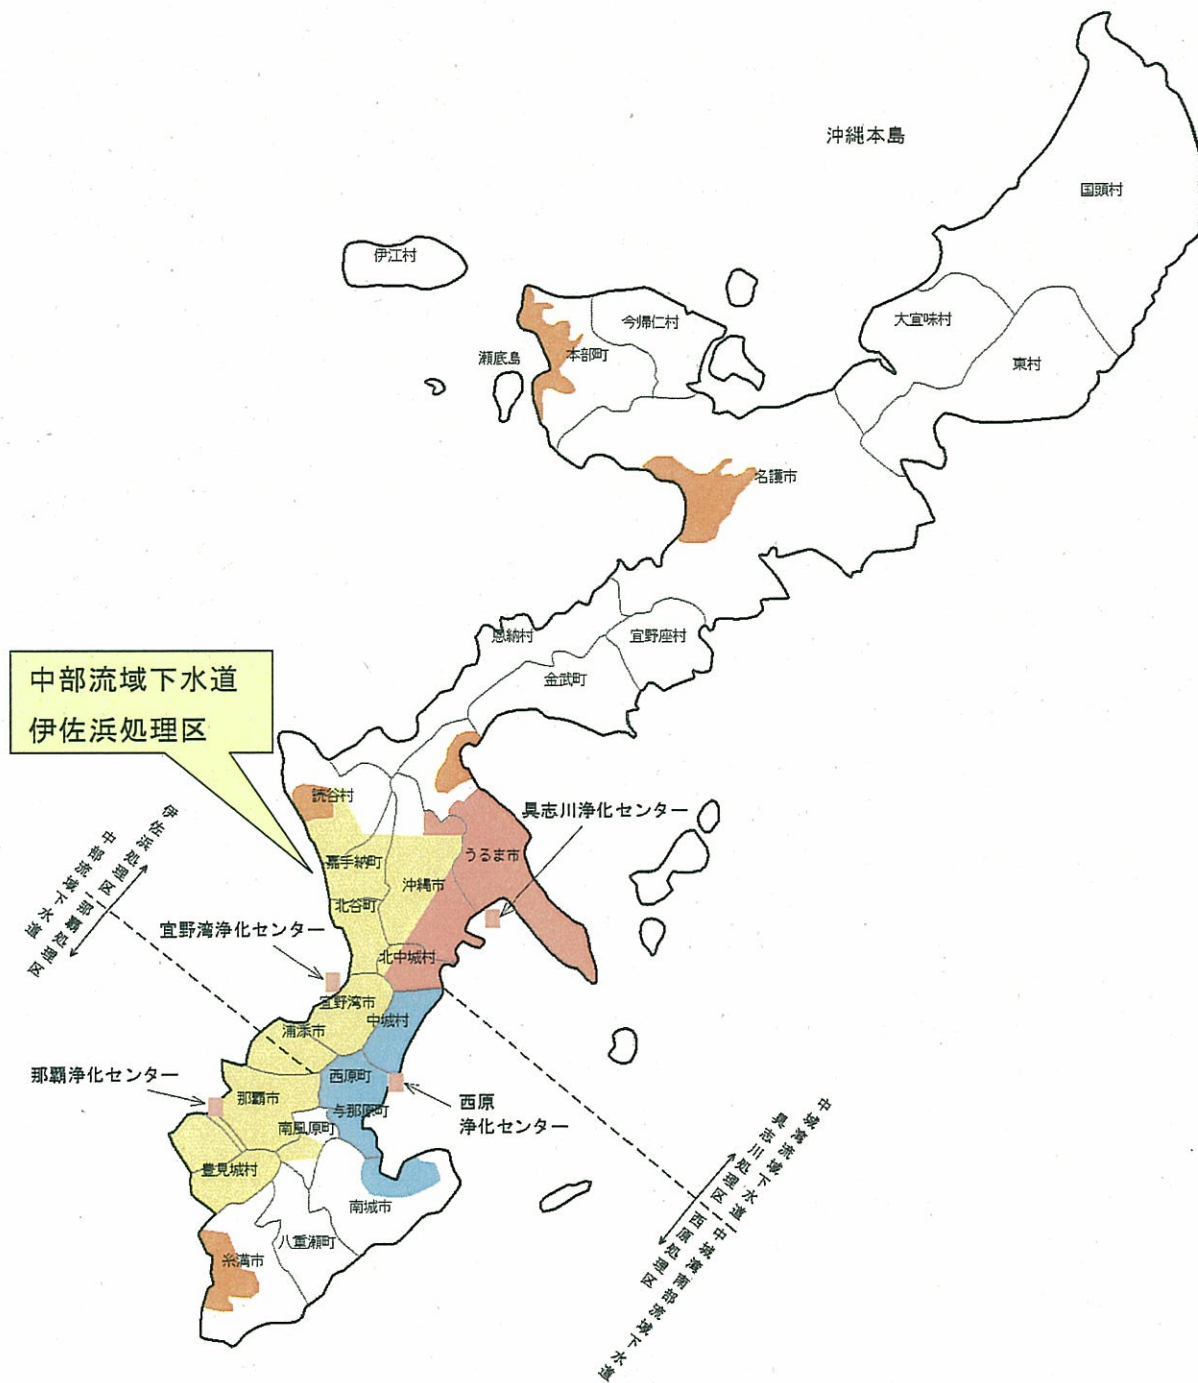

中部流域下水道（伊佐浜処理区） 位置図

流域下水道名	処理区名	関連市町村名
中部流域下水道	那覇処理区	那覇市、浦添市、豊見城市、南風原町
	伊佐浜処理区	宜野湾市、浦添市、沖縄市、読谷村、嘉手納町、北谷町、北中城村、西原町、中城村
中城湾流域下水道	具志川処理区	うるま市、沖縄市、北中城村
中城湾南部流域下水道	西原処理区	南城市、西原町、与那原町、中城村